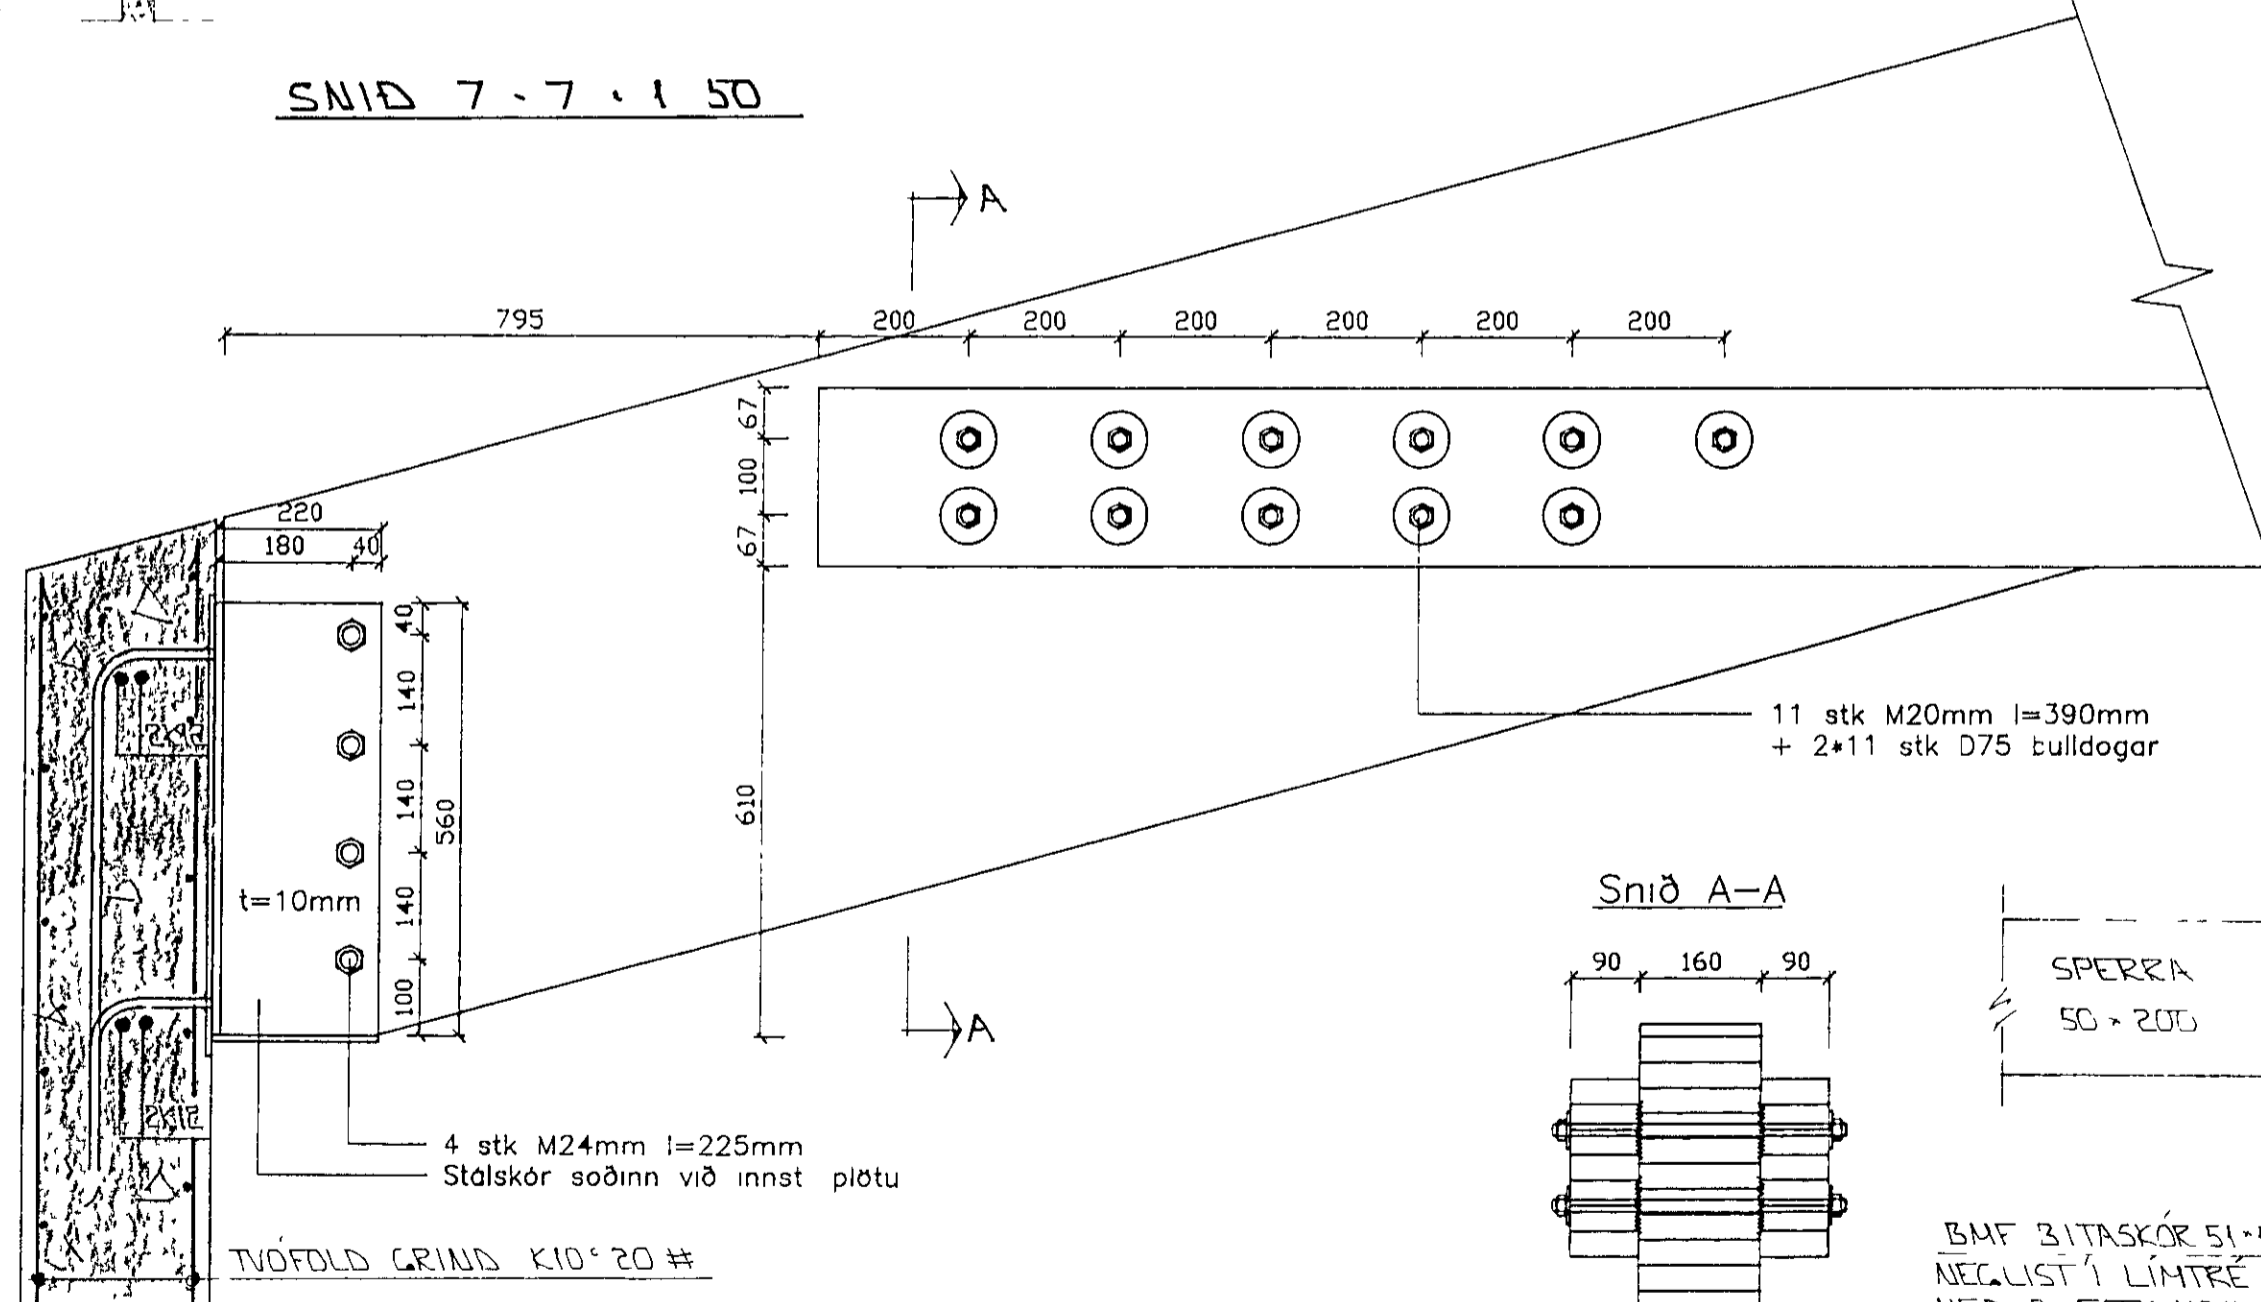

SNID 7-7-1.50

Sérmynd 2, Mkv. 1.10

Sérmynd 3, Mkv. 1.10

SÉRMYND 1-1.10

Snið C-C

ÁSKILIÐ, ELDRI
TEIKNING ÓGILD

SNID 8-8-1.10

DR NR	DAGS	EDLI BREVTINGAR	SIGN
HVALEYRARBRAUT 39 HAFNARFIRÐI			DAGS MARS '93
PAKVIKKI - SNID OG SÉRMYNDIR			HANNAÐ
MELIKV 1.50 + 1.10			TEIKNADGH
SIGURÐUR ÞORLEIFSSON TEKNIFRÉÐINGUR F.T.F.I			VERK NR 9205
STRANJÓGTU 11 HAFNARFIRÐI SIMI 5-751/54255			BLAD NR