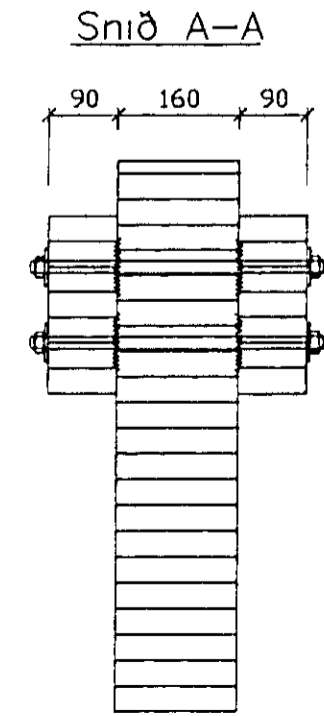

SNID 7-7-1.50

Sérmynd 2, Mkv. 1.10

Sérmynd 3, Mkv. 1.10

SÉRMYND 1-1.10

Snið C-C

ÁSKILIÐ, ELDRI
TEIKNING ÓGILD

SNID 8-8-1.10

DR NR	DAGS	EDLI BREVTINGAR	SIGN
HVALEYRARBRAUT 39 HAFNARFIRÐI			DAGS MARS '93
PAKVIKKI - SNID OG SÉRMYNDIR			HANNAÐ
MELIKV 1.50 + 1.10			TEIKNADGH
SIGURÐUR ÞORLEIFSSON TEKNIFRÉÐINGUR F.T.F.I			VERK NR 9205
STRANJÓGTU 11 HAFNARFIRÐI SIMI 5-751/54255			BLAD NR