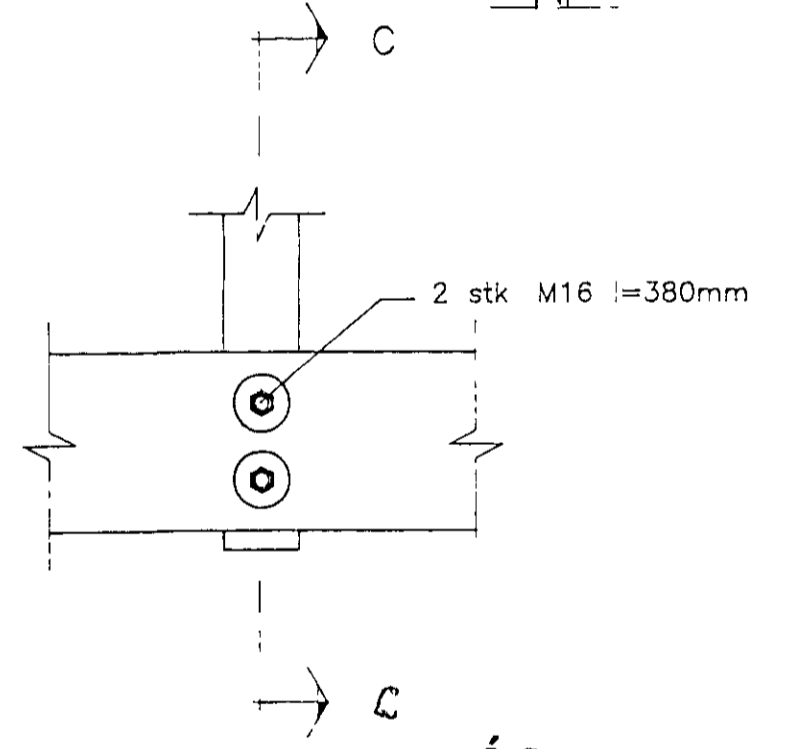

SNID 7-7-1.50

Sérmynd 2, Mkv. 1.10

Sérmynd 3, Mkv. 1.10

SÉRMYND 1-1.10

Snið C-C

ÁSKILIÐ, ELDRI
TEIKNING ÓGILD

SNID 8-8-1.10

DR NR	DAGS	EDLI BREVTINGAR	SIGN
HVALEYRARBRAUT 39 HAFNARFIRÐI			DAGS MARS '93
PAKVIKKI - SNID OG SÉRMYNDIR			HANNAÐ
MELIKV 1.50 + 1.10			TEIKNADGH
SIGURÐUR ÞORLEIFSSON TEKNIFRÉÐINGUR F.T.F.I			VERK NR 9205
STRANJÓGTU 11 HAFNARFIRÐI SIMI 5-751/54255			BLAD NR