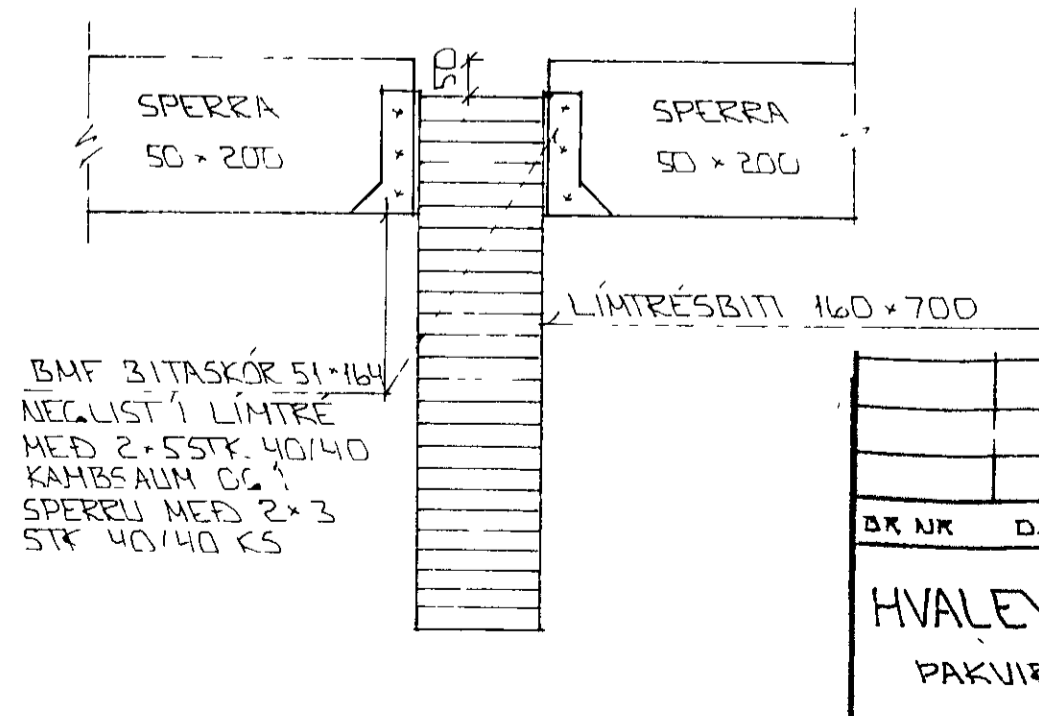

SNID 7-7-1.50

Sérmynd 2, Mkv. 1.10

Sérmynd 3, Mkv. 1.10

SÉRMYND 1-1.10

Snið C-C

ÁSKILIÐ, ELDRI
TEIKNING ÓGILD

SNID 8-8-1.10

DR NR	DAGS	EDLI BREVTINGAR	SIGN
HVALEYRARBRAUT 39 HAFNARFIRÐI			DAGS MARS '93
PAKVIKKI - SNID OG SÉRMYNDIR			HANNAÐ
MELIKV 1.50 + 1.10			TEIKNADGH
SIGURÐUR ÞORLEIFSSON TEKNIFRÉÐINGUR F.T.F.I			VERK NR 9205
STRANJÓGTU 11 HAFNARFIRÐI SIMI 5-751/54255			BLAD NR