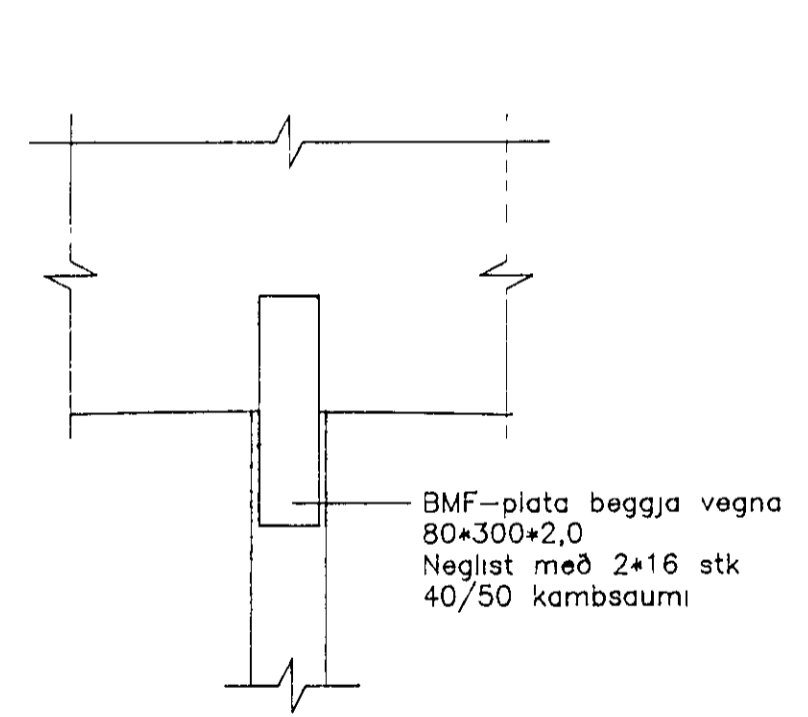

SNID 7-7-1.50

Sérmynd 2, Mkv. 1.10

Sérmynd 3, Mkv. 1.10

SÉRMYND 1-1.10

Snið C-C

ÁSKILIÐ, ELDRI
TEIKNING ÓGILD

SNID 8-8-1.10

DR NR	DAGS	EDLI BREVTINGAR	SIGN
HVALEYRARBRAUT 39 HAFNARFIRÐI			DAGS MARS '93
PAKVIKKI - SNID OG SÉRMYNDIR			HANNAÐ
MELIKV 1.50 + 1.10			TEIKNADGH
SIGURÐUR ÞORLEIFSSON TEKNIFRÉÐINGUR F.T.F.I			VERK NR 9205
STRANJÓGTU 11 HAFNARFIRÐI SIMI 5-751/54255			BLAD NR