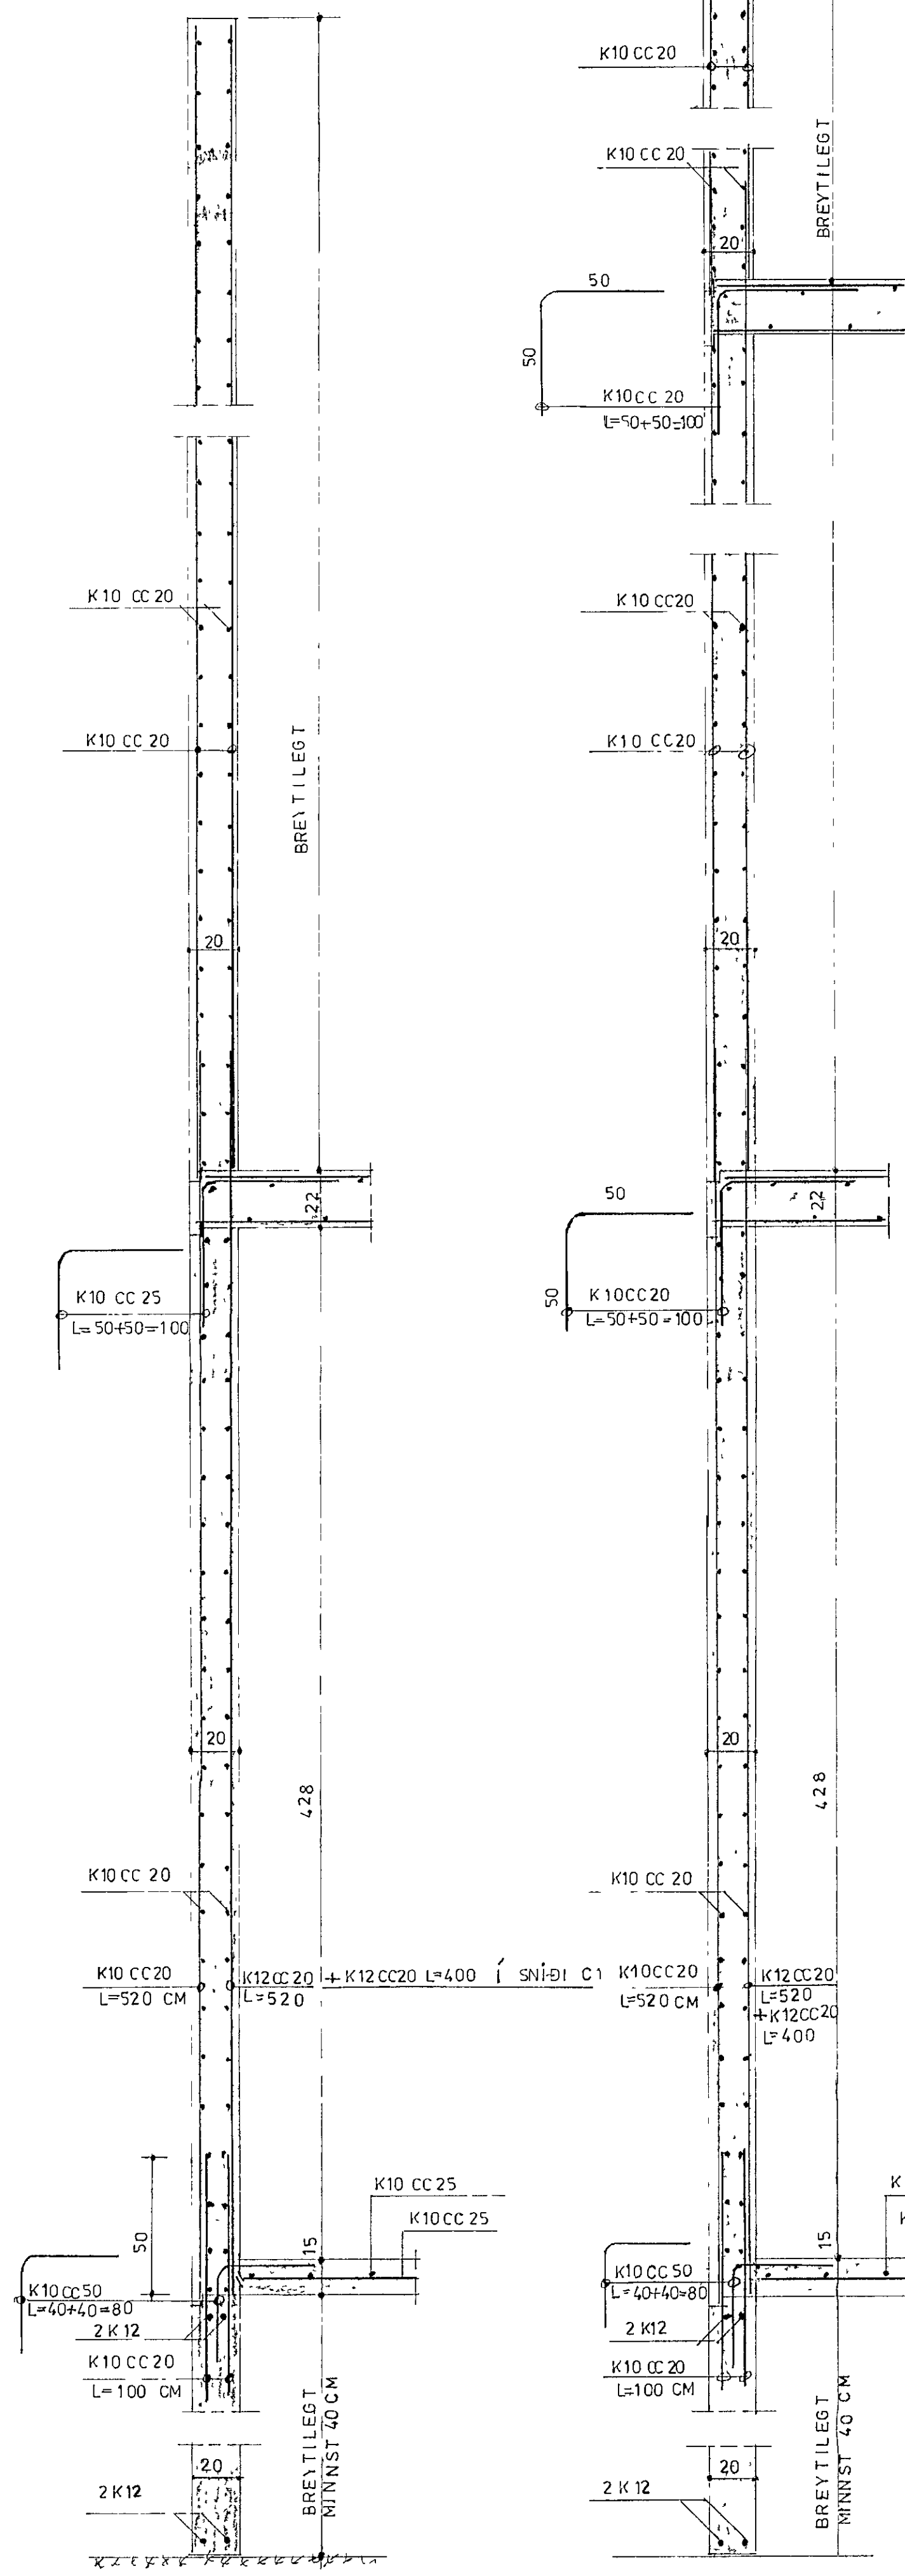

SNÍÐ A-A M 1:20

SNÍÐ B-B M; 1:20

SNÍÐ C-C M, 1:20

OG SNÍÐ C1-C1 M; 1:20

SNÍÐ E-E M, 1:20

SNÍÐ D-D M; 1:20

SNÍÐ F-F M; 1:20

UNDIRSTAÐA U-1 M, 1:20

VERKHÖNNUN
VERKFRÆÐI OG TEIKNISTOFA

ÁRMÚLA 21 REYKJAVÍK SÍMI 39900
VERK NR: 291 TEIKNAD:
TEIKN NR: 102 HANNAD:
MÆLIKV: 1-50 SAMÞ. *Brennifjörður*
DAGS FEB 1988 BREYTT:

VERKEFNI
HYVALEYRARBRAUT 39 HAFNARF.
HEITI TEIKN
UNDIRSTOÐUR. SNÍÐ Í VEGGI.