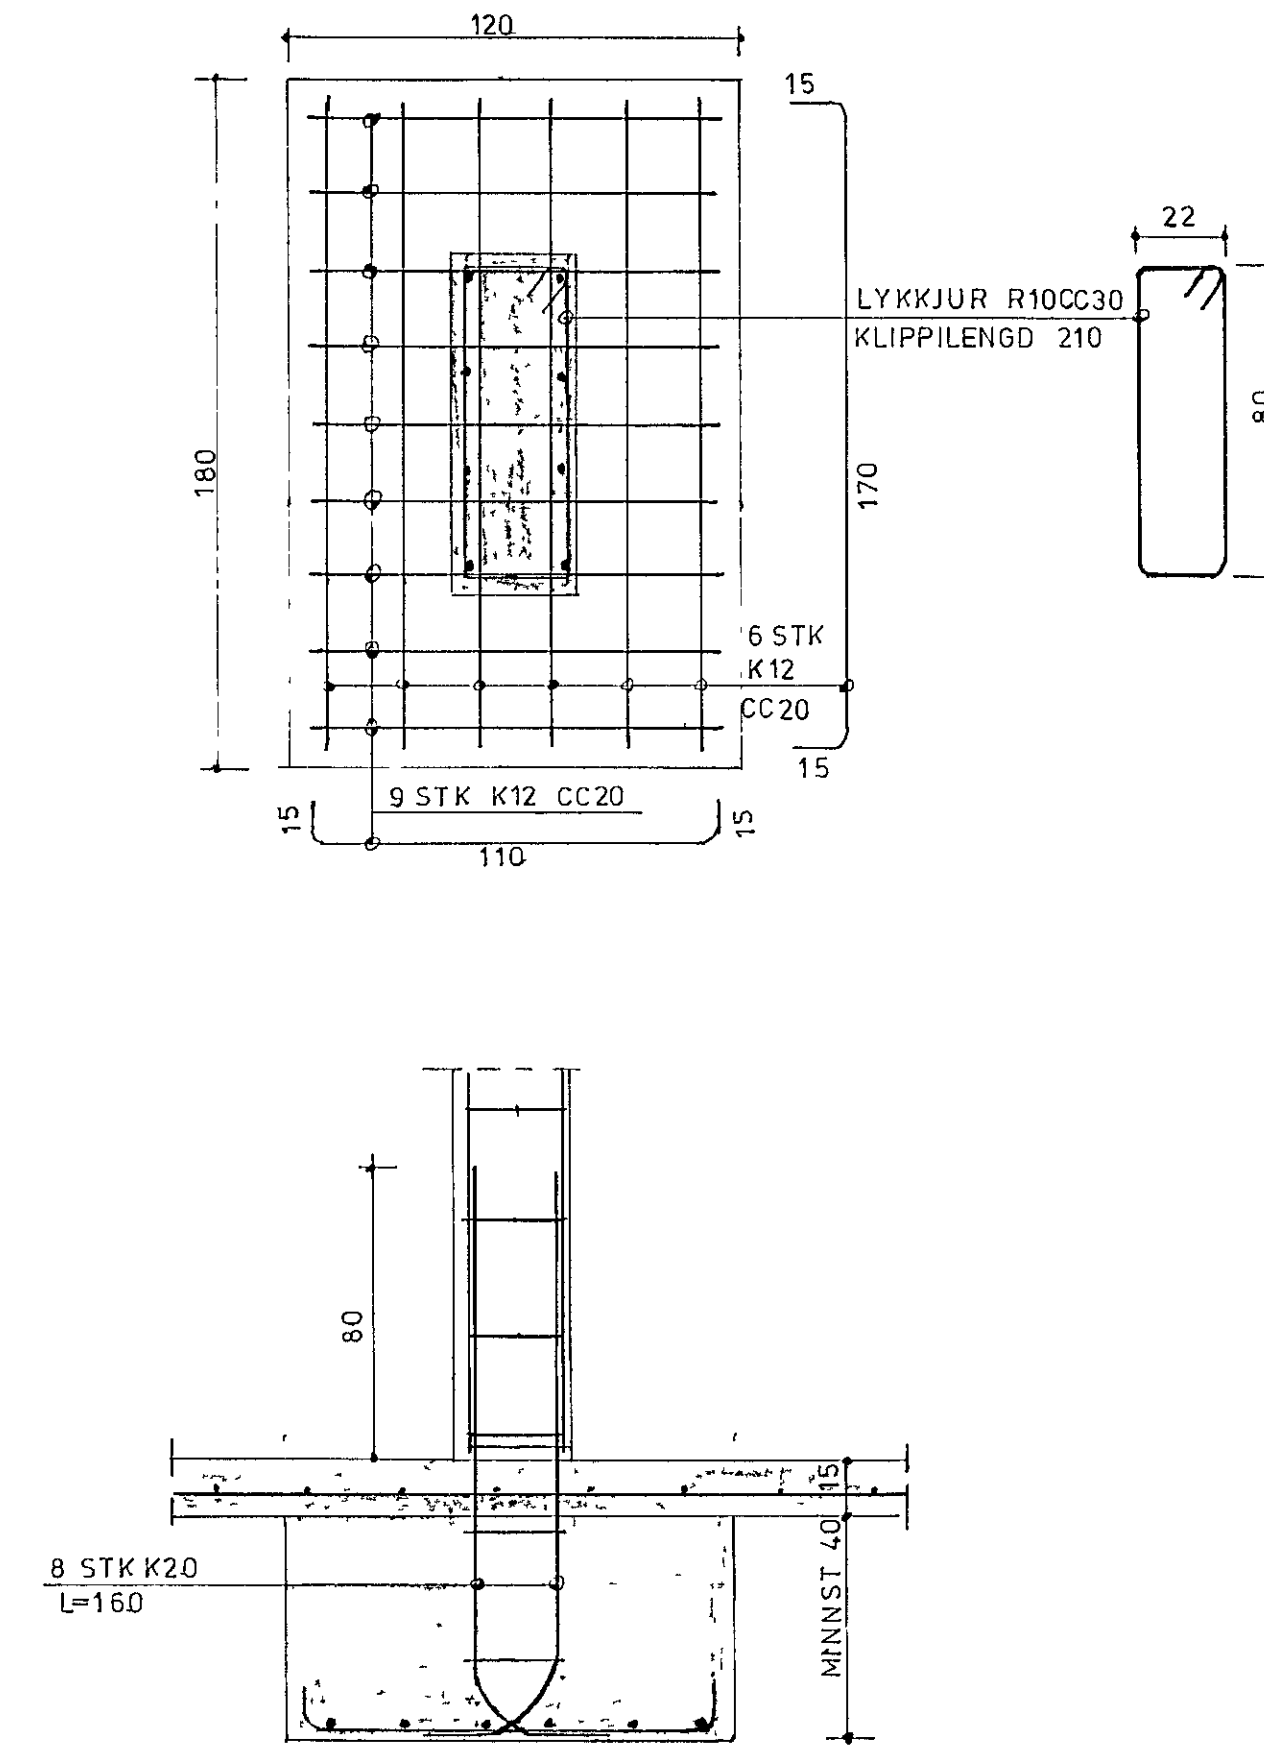

SNÍÐ A-A M 1:20

SNÍÐ B-B M; 1:20

SNÍÐ C-C M, 1:20

OG SNÍÐ C1-C1 M; 1:20

SNÍÐ E-E M, 1:20

SNÍÐ D-D M; 1:20

SNÍÐ F-F M; 1:20

UNDIRSTAÐA U-1 M, 1:20

VERKHÖNNUN
VERKFRÆÐI OG TEIKNISTOFA

ÁRMÚLA 21 REYKJAVÍK SÍMI 39900
VERK NR: 291 TEIKNAD:
TEIKN NR: 102 HANNAD:
MÆLIKV: 1-50 SAMÞ. *Brennifjörður*
DAGS FEB 1988 BREYTT:

VERKEFNI
HYVALEYRARBRAUT 39 HAFNARF.
HEITI TEIKN
UNDIRSTOÐUR. SNÍÐ Í VEGGI.