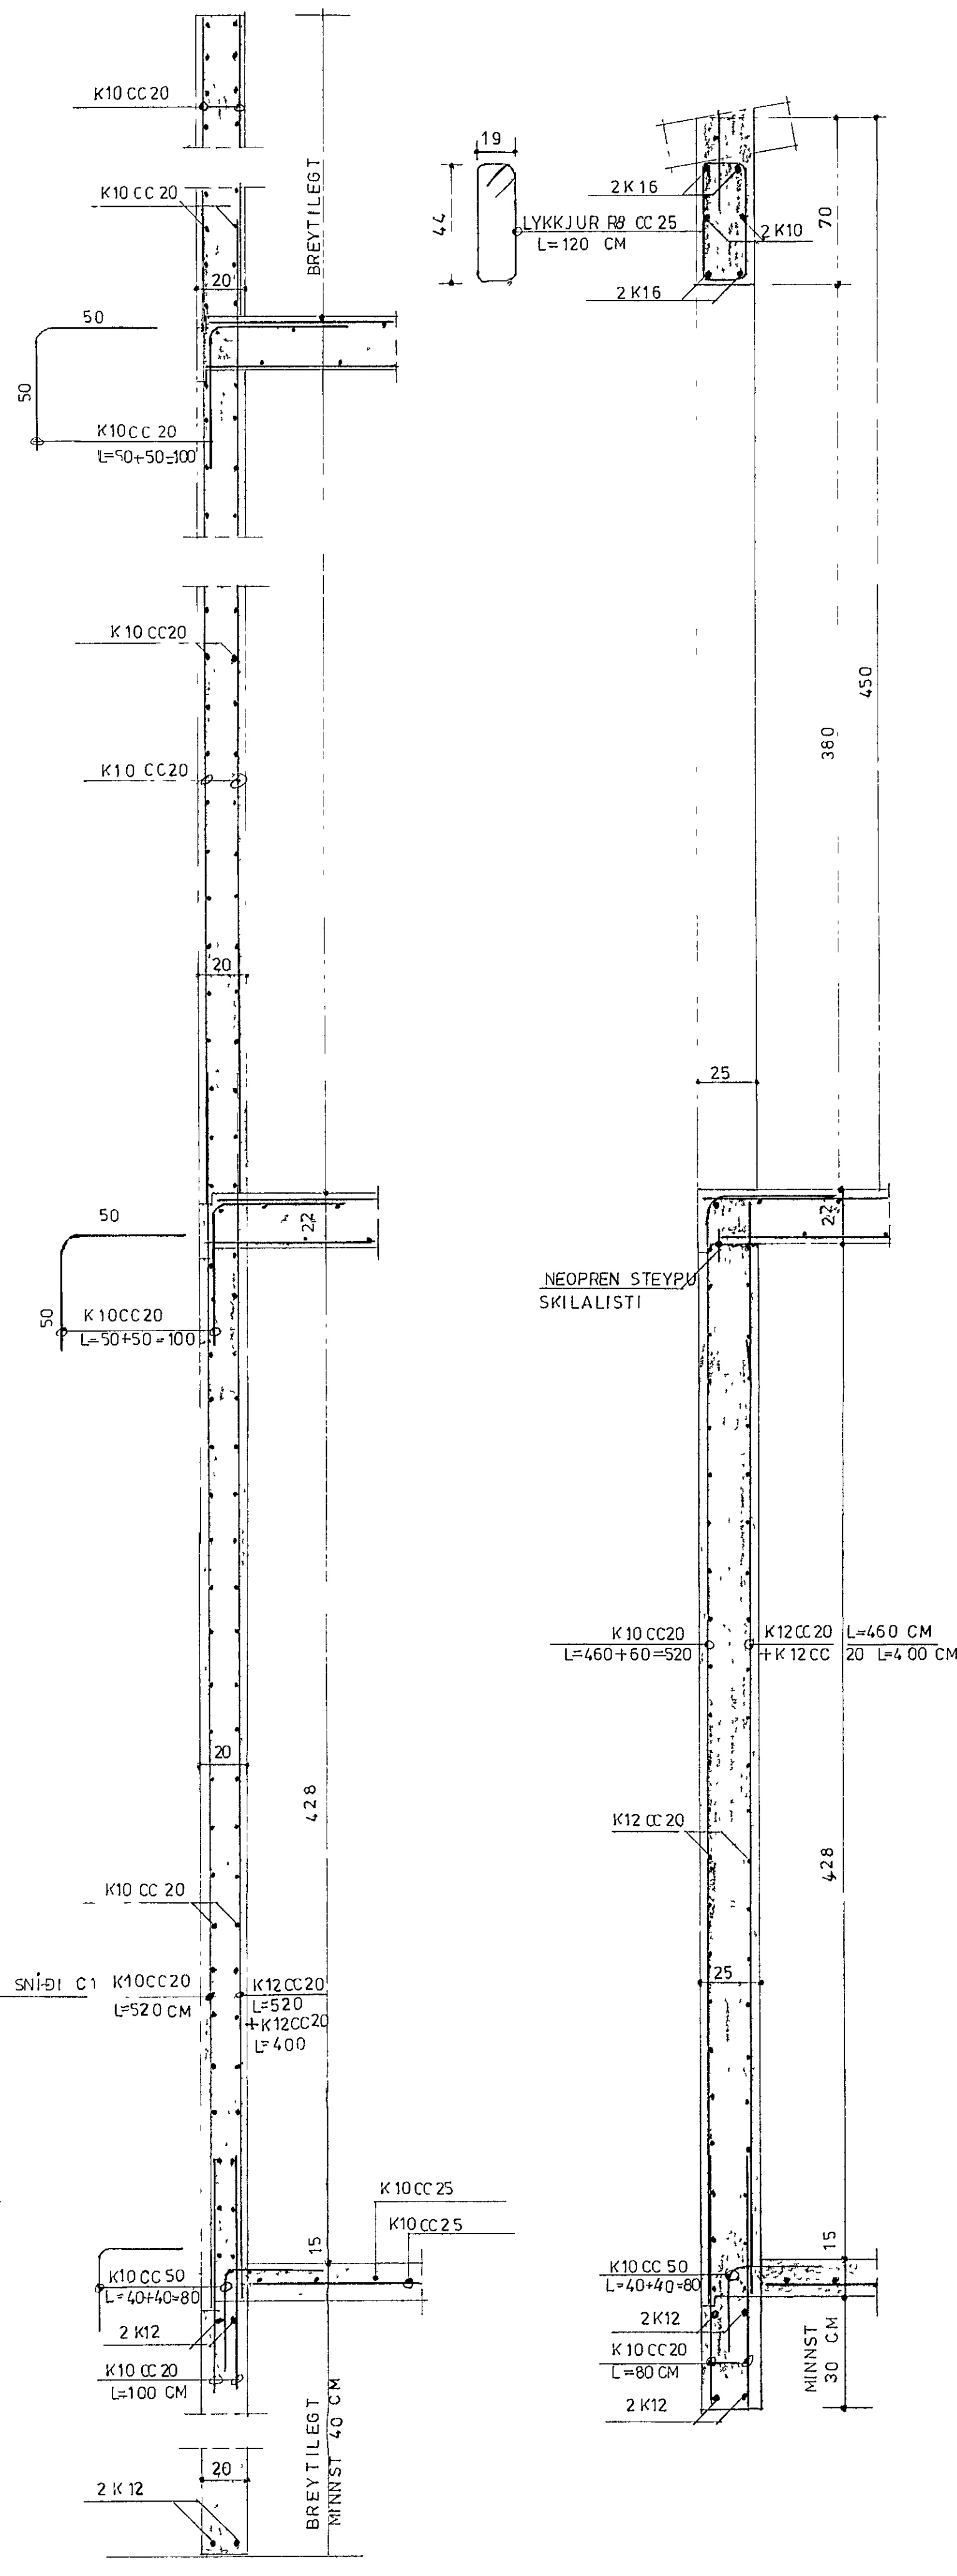

SNÍÐ A-A M 1:20

SNÍÐ B-B M; 1:20

SNÍÐ C-C M, 1:20

OG SNÍÐ C1-C1 M; 1:20

SNÍÐ E-E M, 1:20

SNÍÐ D-D M; 1:20

SNÍÐ F-F M; 1:20

UNDIRSTAÐA U-1 M, 1:20

VERKHÖNNUN
VERKFRÆÐI OG TEIKNISTOFA

ÁRMÚLA 21 REYKJAVÍK SÍMI 39900
VERK NR: 291 TEIKNAD:
TEIKN NR: 102 HANNAD:
MÆLIKV: 1-50 SAMÞ. *Brennifjörður*
DAGS FEB 1988 BREYTT:

VERKEFNI
HYVALEYRARBRAUT 39 HAFNARF.
HEITI TEIKN
UNDIRSTOÐUR. SNÍÐ Í VEGGI.