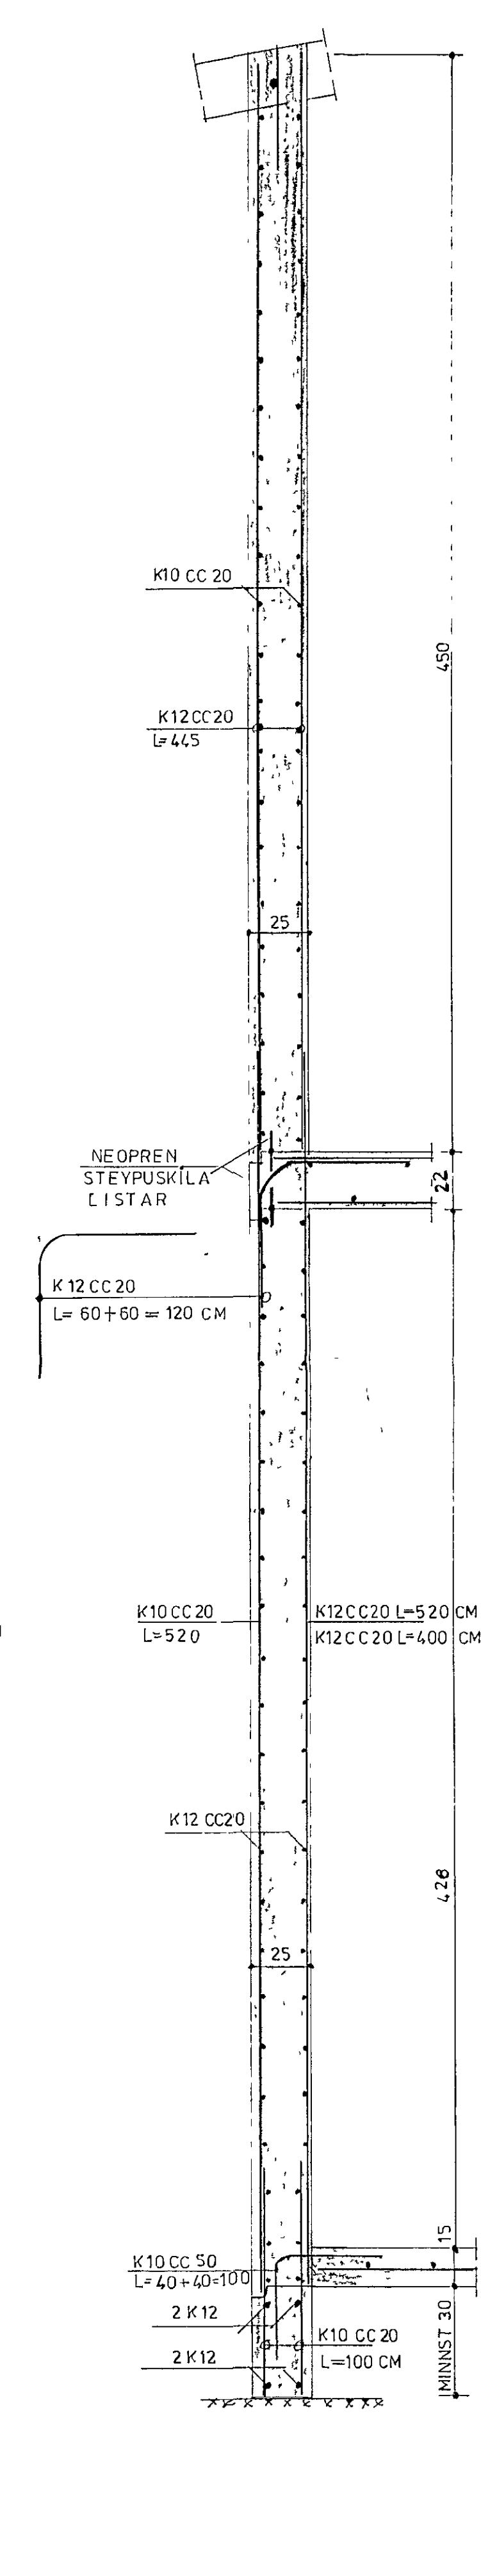

SNÍÐ A-A M 1:20

SNÍÐ B-B M; 1:20

SNÍÐ C-C M, 1:20

OG SNÍÐ C1-C1 M; 1:20

SNÍÐ E-E M, 1:20

SNÍÐ D-D M; 1:20

SNÍÐ F-F M; 1:20

UNDIRSTAÐA U-1 M, 1:20

VERKHÖNNUN
VERKFRÆÐI OG TEIKNISTOFA

ÁRMÚLA 21 REYKJAVÍK SÍMI 39900
VERK NR: 291 TEIKNAD:
TEIKN NR: 102 HANNAD:
MÆLIKV: 1-50 SAMÞ. *Brennifjörður*
DAGS FEB 1988 BREYTT:

VERKEFNI
HYVALEYRARBRAUT 39 HAFNARF.
HEITI TEIKN
UNDIRSTOÐUR. SNÍÐ Í VEGGI.