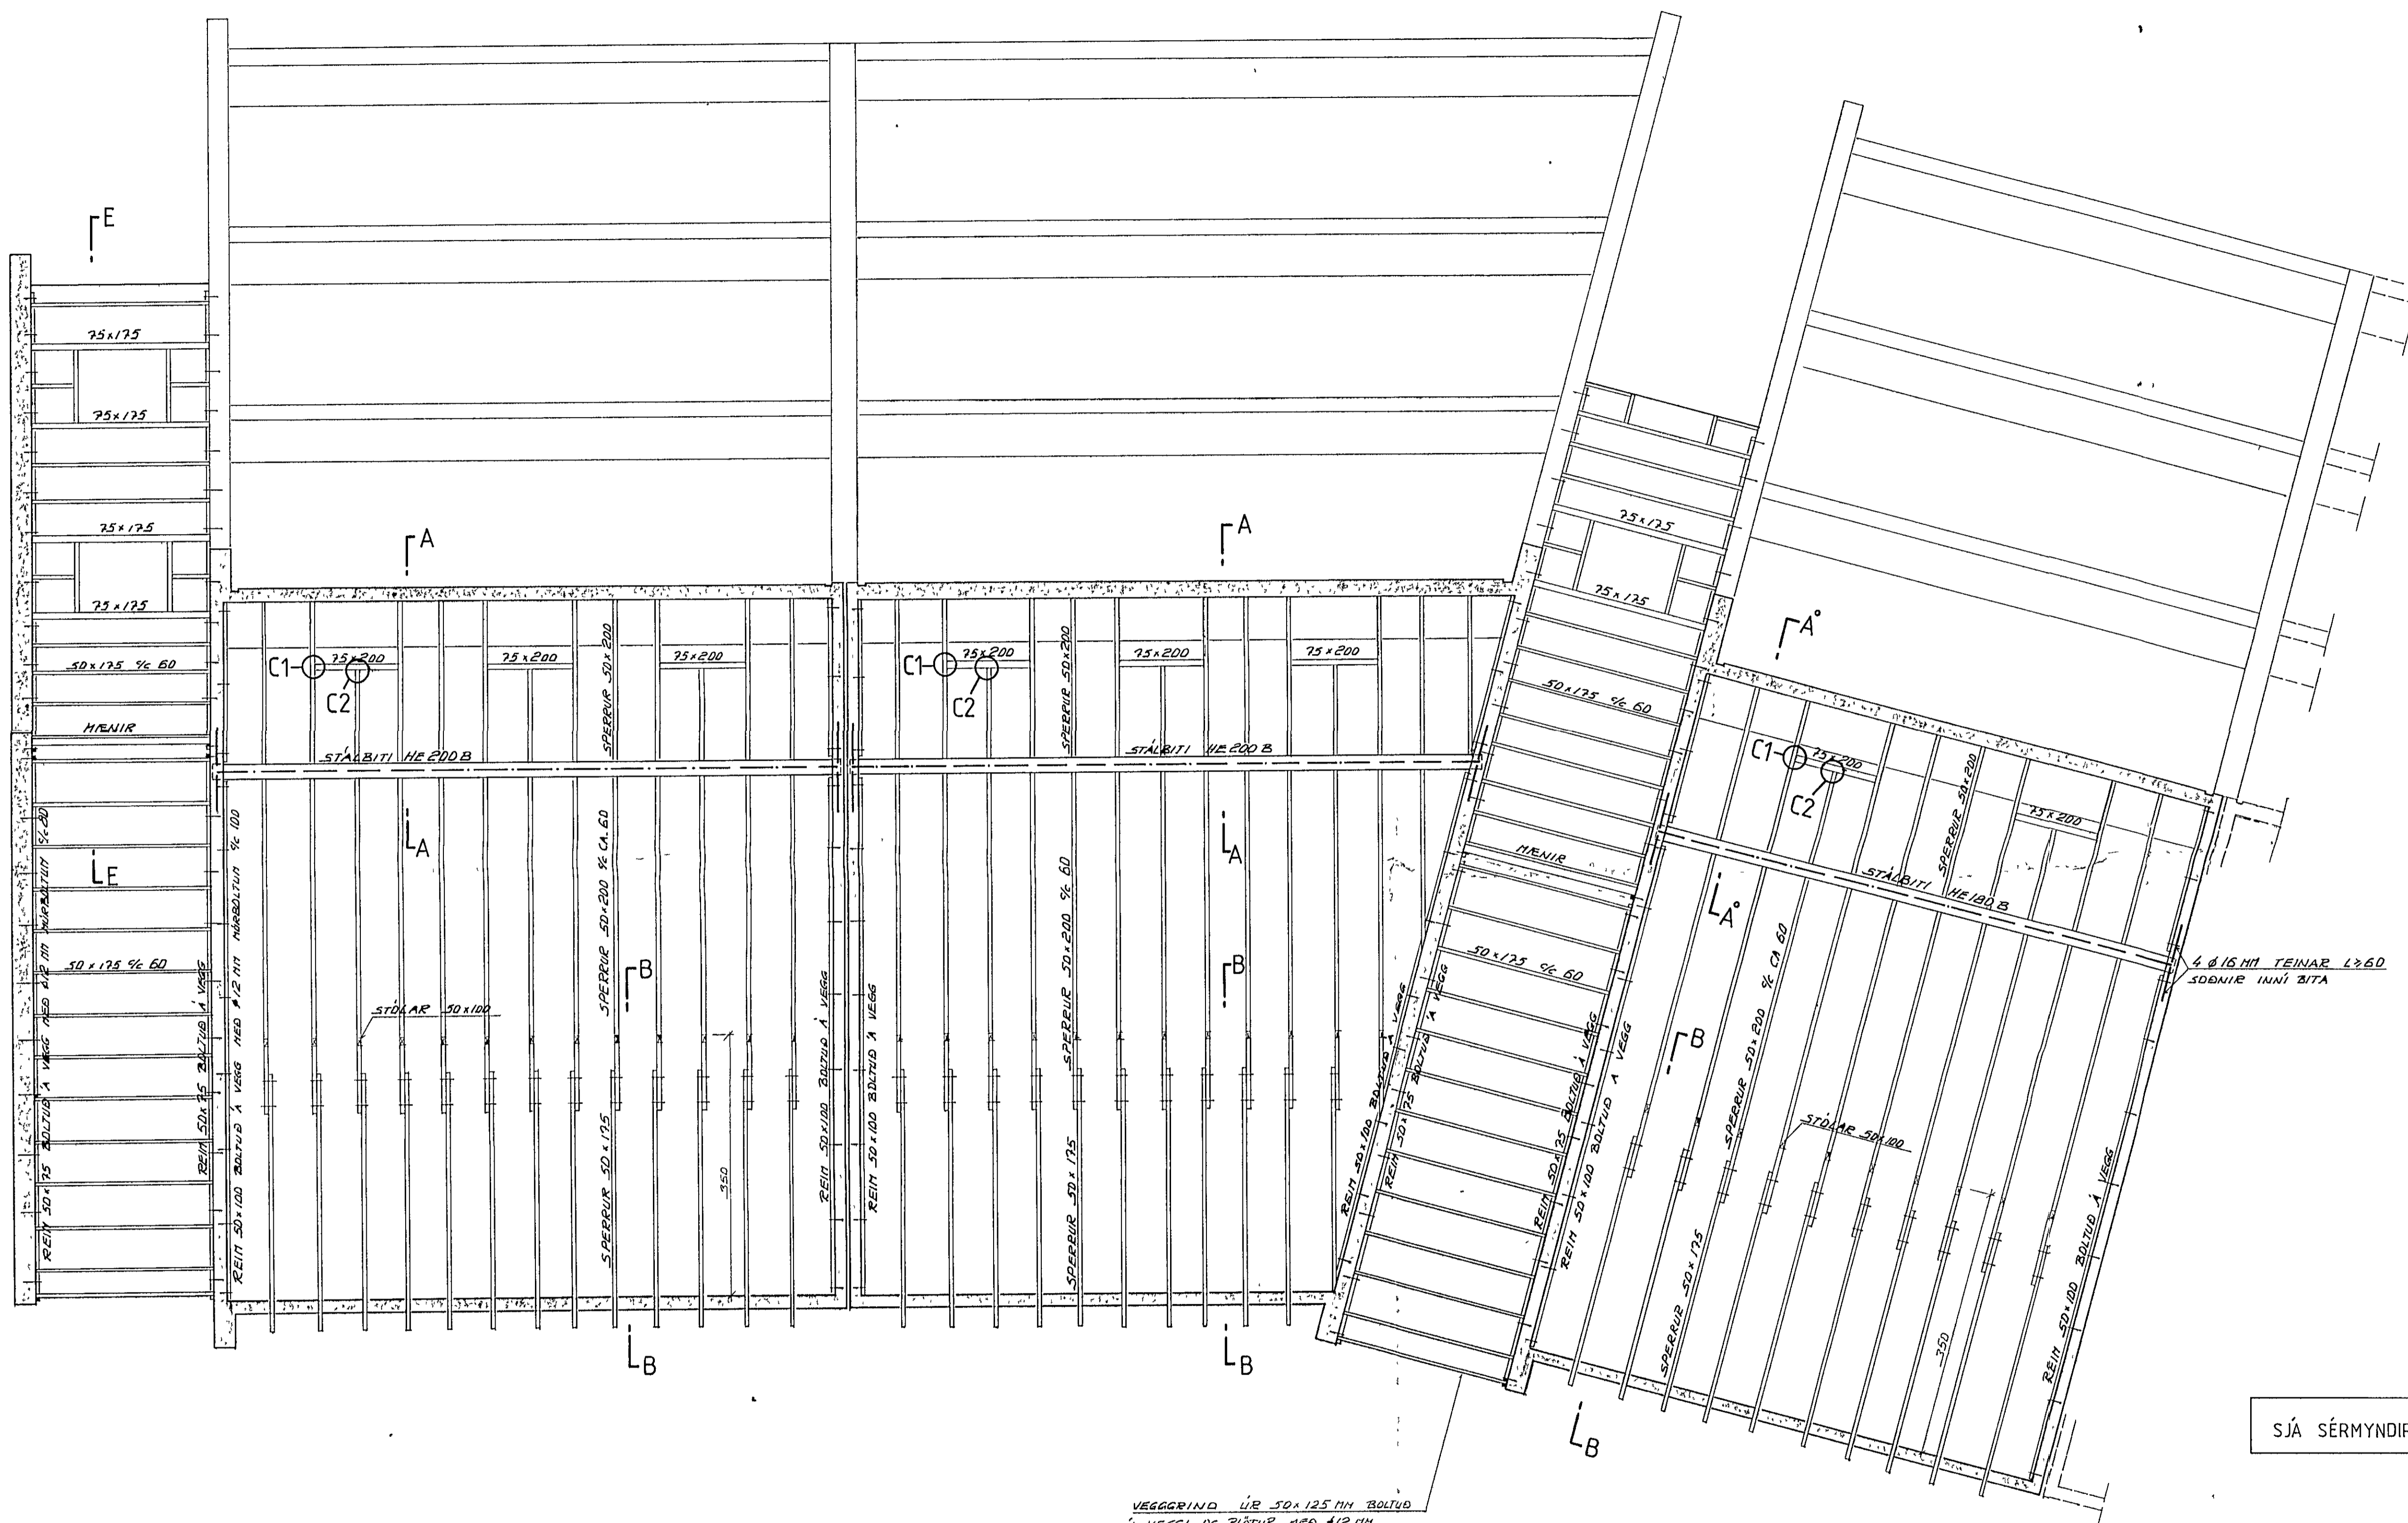

GRUNNMYND, 1 50

SJÁ SÉRMYNDIR Á TEIKNINGU 1 11

VEGGRIND ÚR 50x125 MM BOLTUR
 Í VEGGI OG PÍÐUR MED 1/2 MM
 HÚRBOLTUM 1/2 60

FORSJÁ Verkfræðistofa Skólavörðustíg 3 Reykjavík S 24090 Nfm 2367-8374	HVAMMABRAUT NR. 14 OG 16, H	
	ÞAKVIRKI GRUNNMYND	1 10
H JLS	T JLS	D 23 09 83
k 1 50		