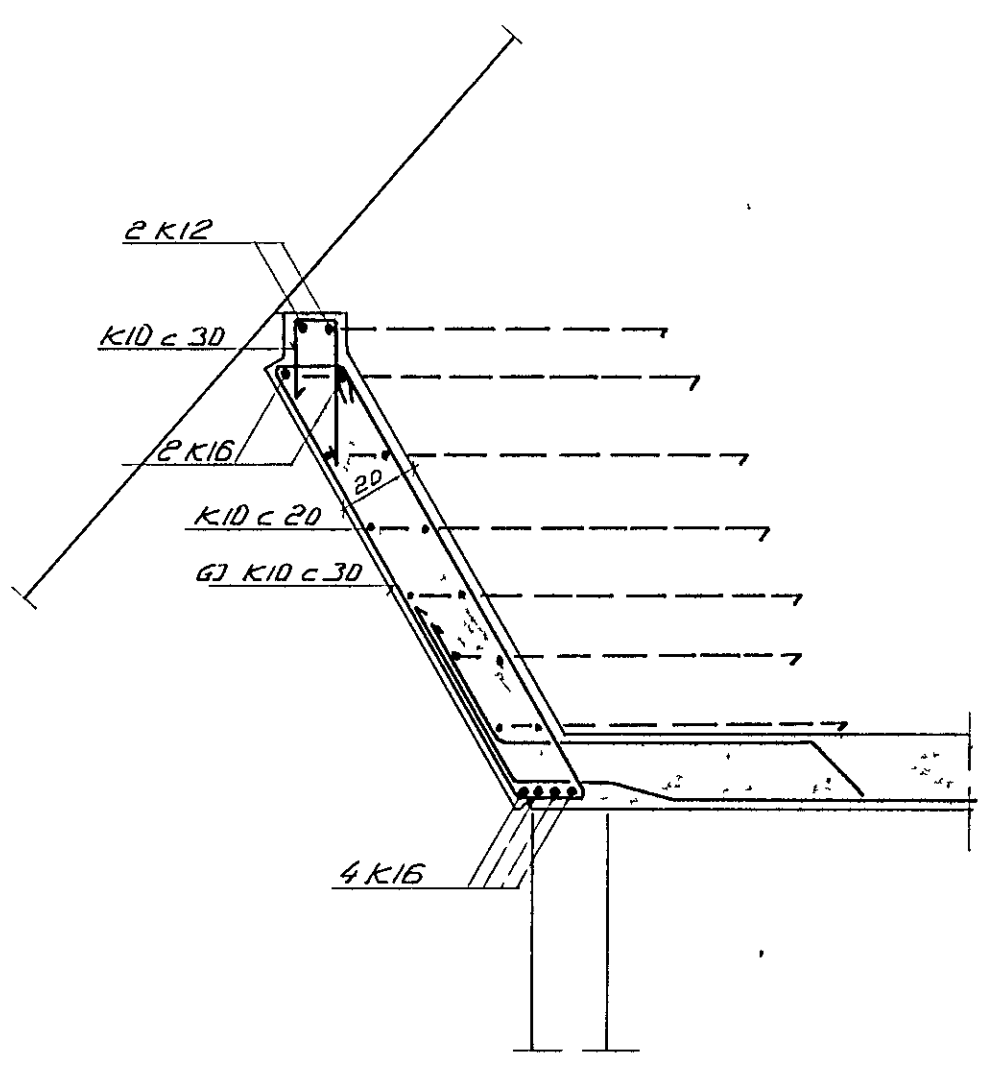

A, 1:20

A, 1:20

ATH LÁRÉTT JÁRN BEYGLIST 100 CM INNI VEGGI

B, 1:20

S, 1:20

S1, 1:20

S2, 1:20

S3, 1:20

L-L, 1:20

SJÁ TEIKNINGAR 105 OG 107

C, 1:20

SJÁ TEIKNINGU 107

D-D, 1:20

FORSJÁ Verkfæðistofa Skólavörðungsg. 3 Reykjavík S.24090 N.nm.2367-5374		HVAMMABRAUT NR. 14 OG 16, H	
VEGGIR OG PLATA		108	
YFIR 2 OG 3 HÆÐ			
SÉRMYNDIR			
H JLS	F JLS/ST	D 22 09 83	
K 1 20			