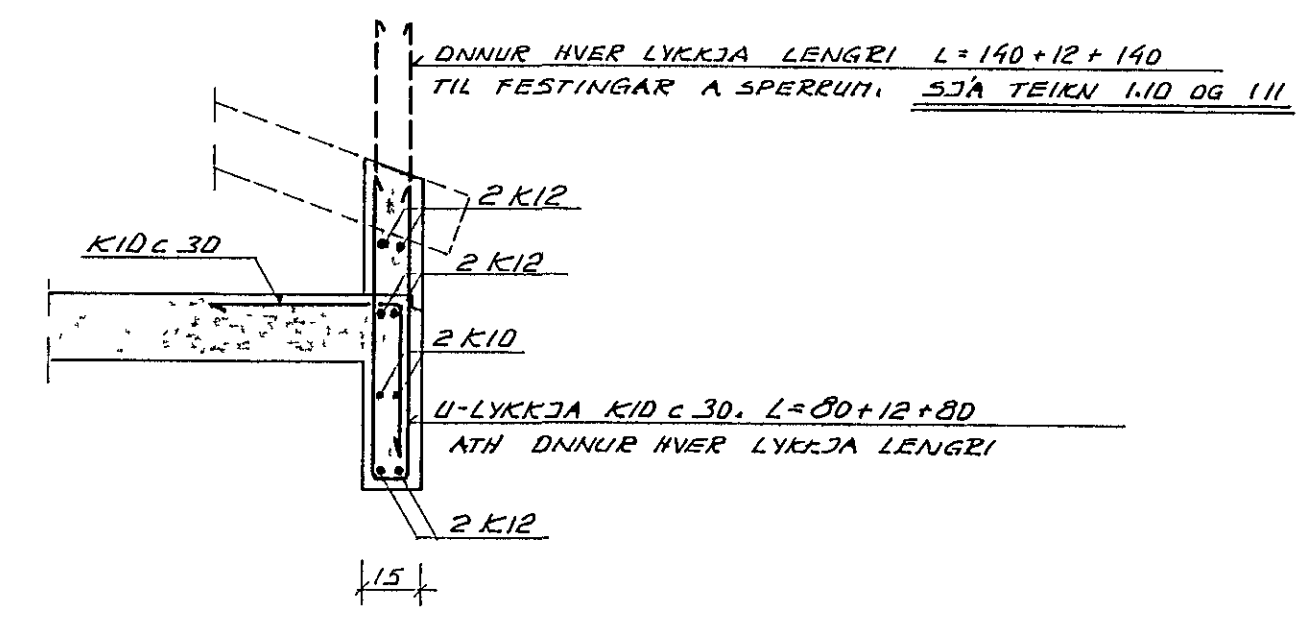

A, 1:20

A, 1:20

ATH LÁRÉTT JÁRN BEYGLIST 100 CM INNI VEGGI

B, 1:20

S, 1:20

S1, 1:20

S2, 1:20

S3, 1:20