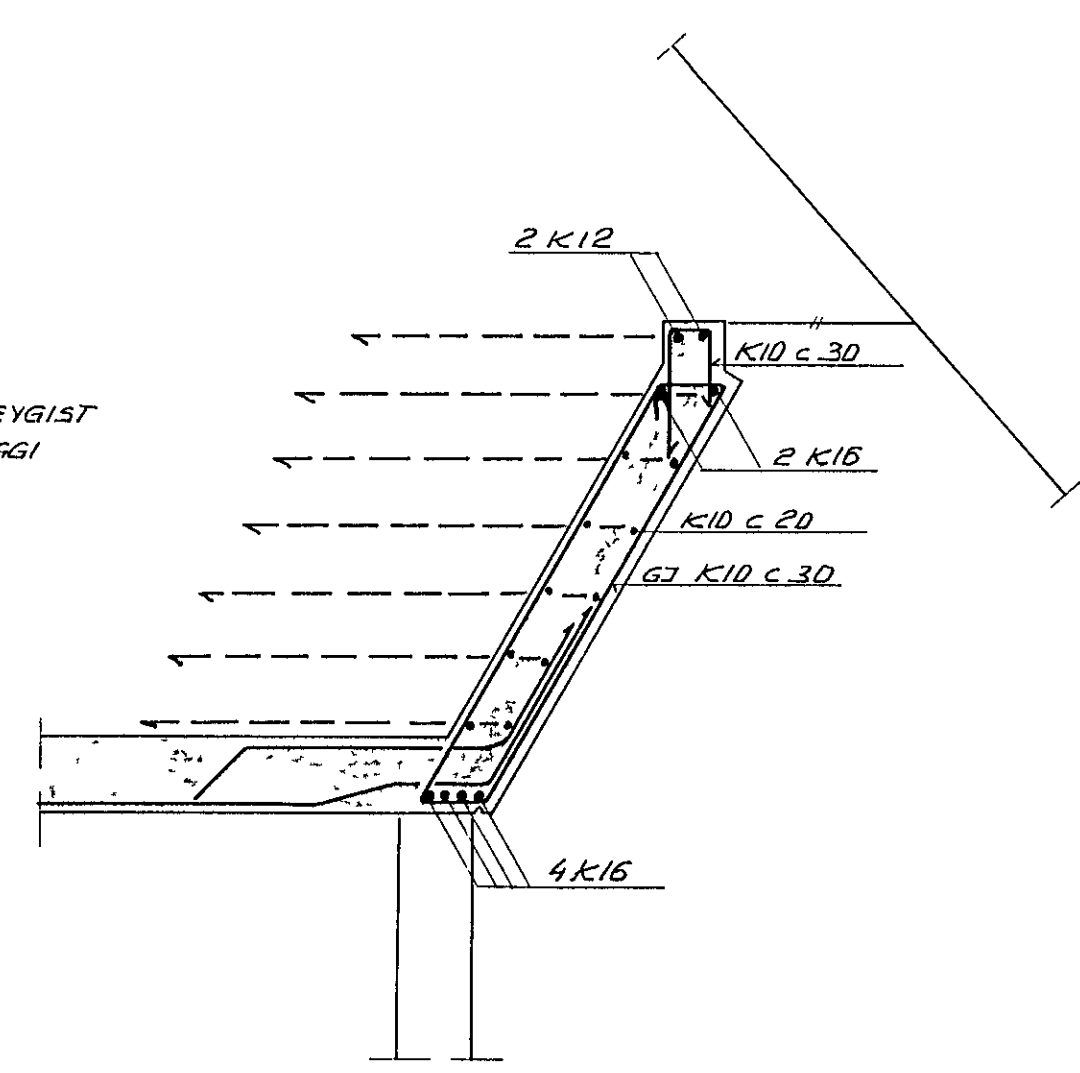

A, 1:20

A, 1:20

ATH LÁRÉTT JÁRN BEYGLIST 100 CM INNI VEGGI

B, 1:20

S, 1:20

S1, 1:20

S2, 1:20

S3, 1:20