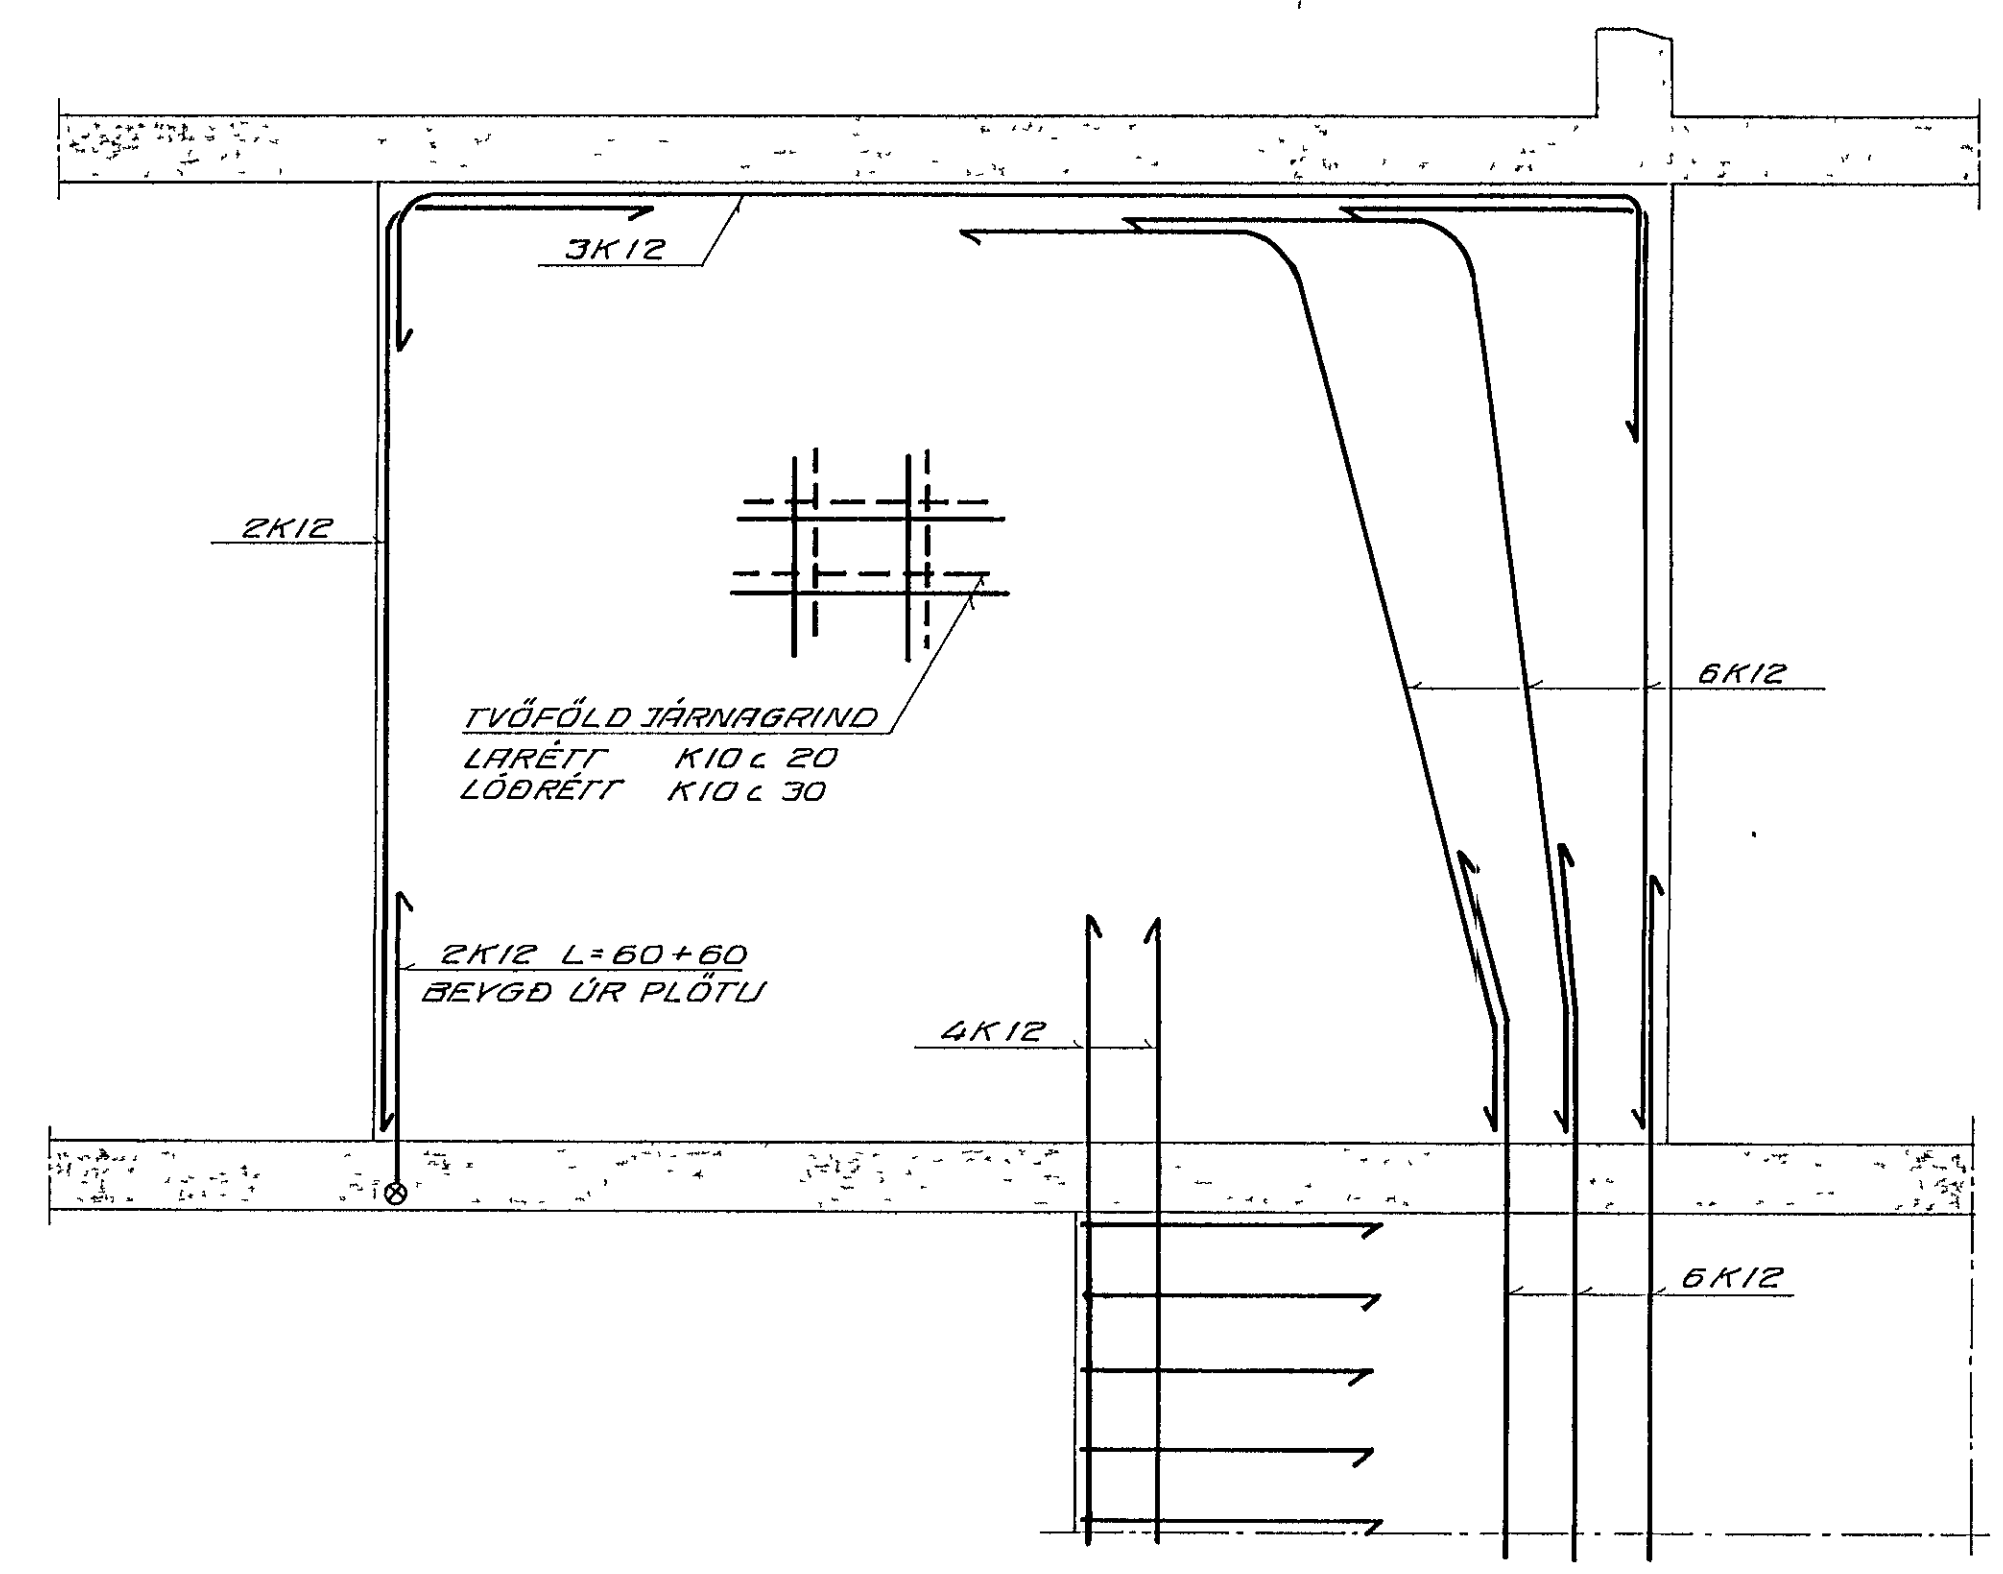

A, 1:20

A, 1:20

ATH LÁRÉTT JÁRN BEYGLIST 100 CM INNI VEGGI

B, 1:20

S, 1:20

S1, 1:20

S2, 1:20

S3, 1:20

L-L, 1:20

SJÁ TEIKNINGAR 105 OG 107

C, 1:20

SJÁ TEIKNINGU 107

D-D, 1:20

FORSJÁ Verkfæðistofa Skólavörðungsg. 3 Reykjavík S.24090 N.nm.2367-5374		HVAMMABRAUT NR. 14 OG 16, H	
VEGGIR OG PLATA		108	
YFIR 2 OG 3 HÆÐ			
SÉRMYNDIR			
H JLS	F JLS/ST	D 22 09 83	
K 1 20			