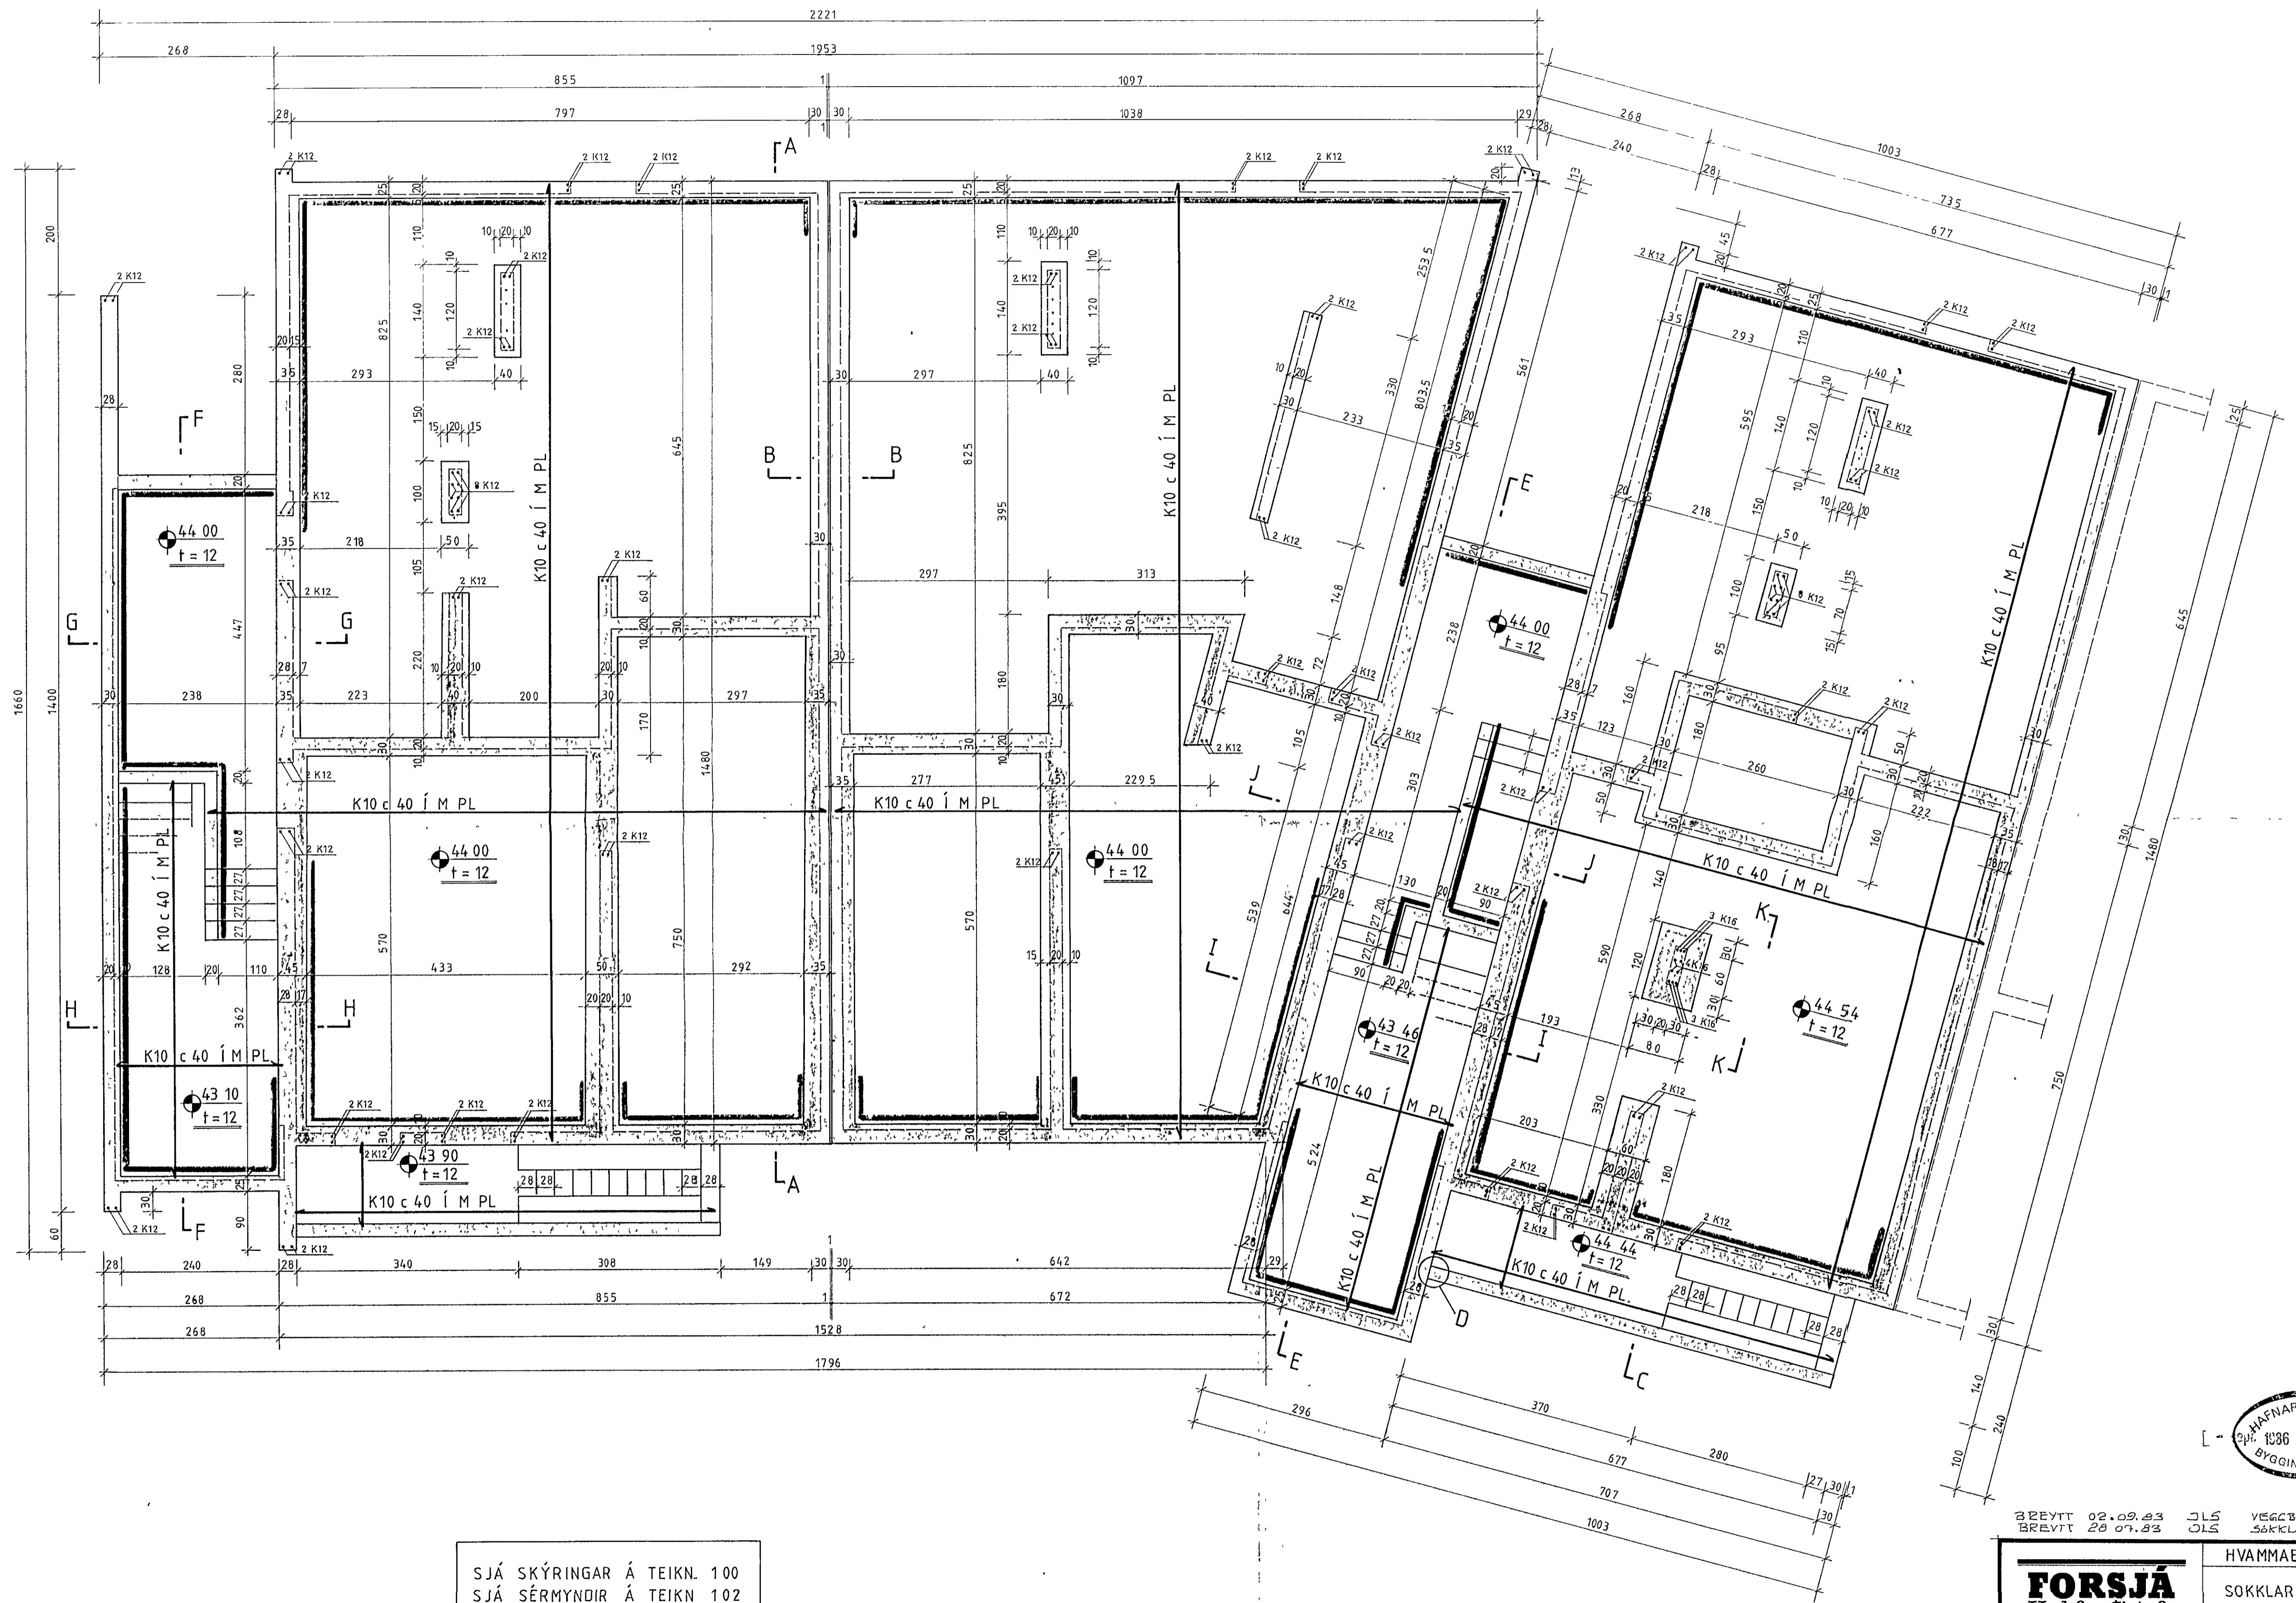

GRUNNMYND, 1 50

SJÁ SKÝRINGAR Á TEIKN. 100
SJÁ SÉRMYNDIR Á TEIKN. 102

BREYTT 02.09.83 JLS VESCHÚTAR í NE 14.
BREYTT 28.07.83 OLS SÁKKLÆG EINSÍG Á Fyllingunni

FORSJÁ Verkfræðistofa Skólavörðustíg 3 Reykjavík S.24090 N.m.2367-5374	HVAMMABRAUT 14 OG 16, H.	
	SOKKLAR OG BOTNPLATA	101
GRUNNMYND		
H JLS	F JLS	D 24.05.83
K 1.50		