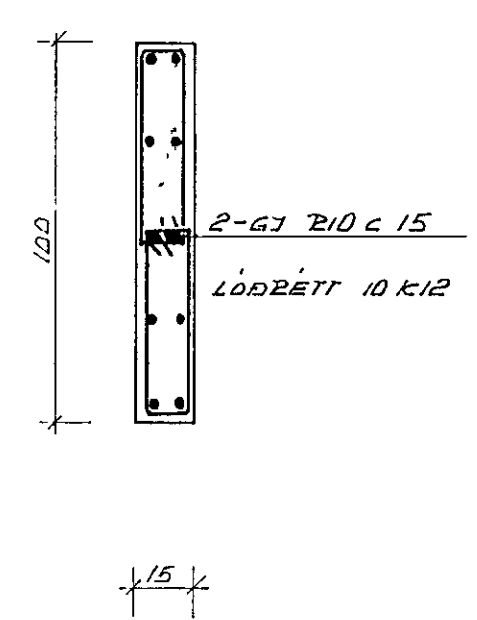

ATH. SNÍÐ H ER SÝNT Á TEIKN. 103

S, 1 20

S1, 1 20

BREVIT 04.11.83, JÄRNBEINDING PLÖTU Í MÓÐA VÍSLU DLS

FORSJÁ Verkfæðistofa Skólavörðungsgötu 5 Reykjavík S 24090 N.m. 2367-5374		HVAMMABRAUT NR 6, H	105
H JLS	T ST	D 21.06.83	
K 1 50,	1 20	[Signature]	