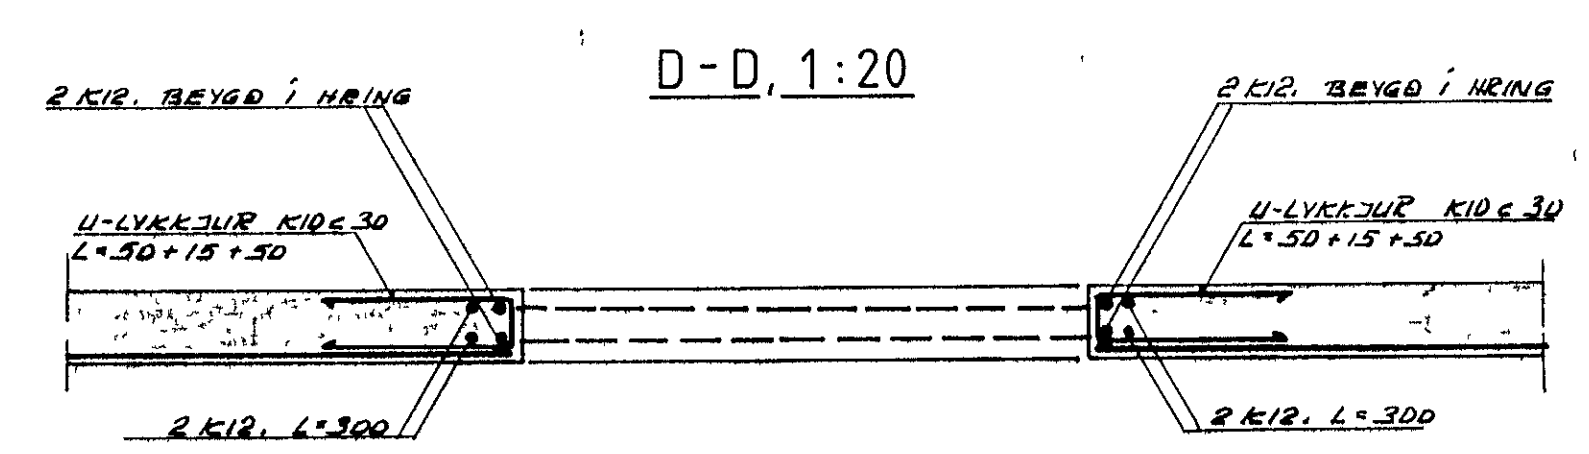

ATH. SNÍÐ H ER SÝNT Á TEIKN. 103

S, 1 20

S1, 1 20

BREVIT 04.11.83, JÄRNBEINDING PLÖTU Í MÓÐA VÍSLU DLS

FORSJÁ Verkfæðistofa Skólavörðungsgötu 5 Reykjavík S 24090 N.m. 2367-5374		HVAMMABRAUT NR 6, H	105
H JLS	T ST	D 21.06.83	
K 1 50,	1 20	[Signature]	