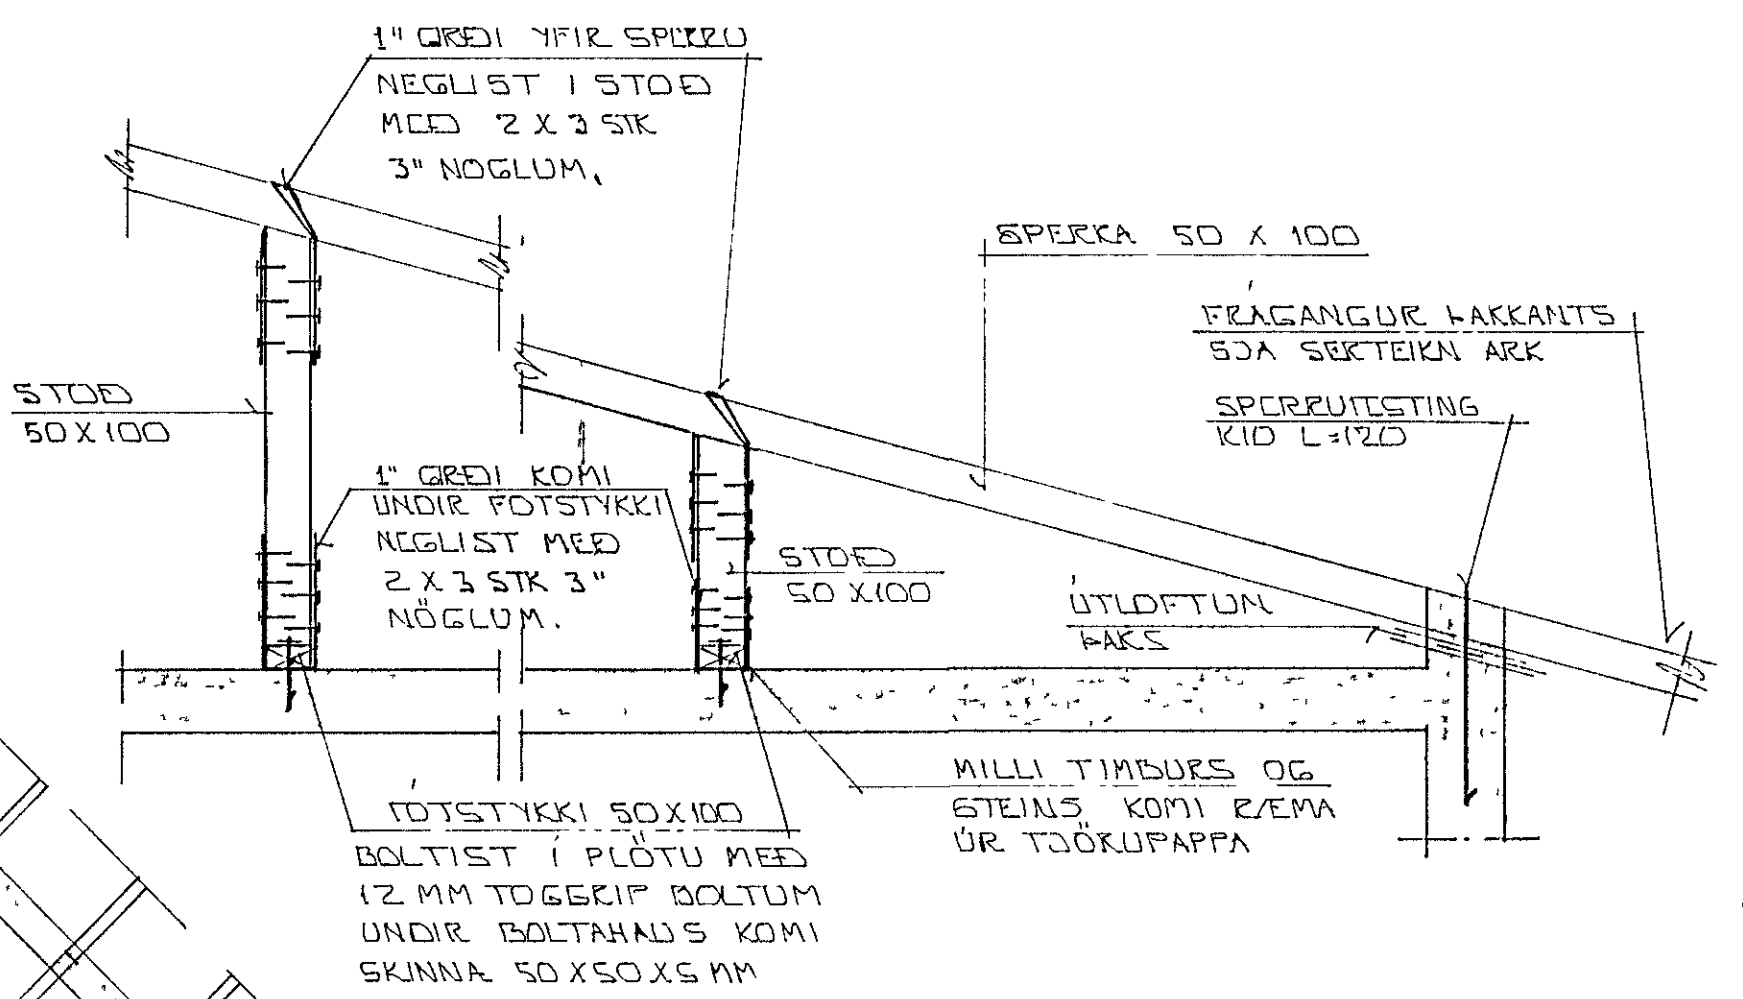

GRUNNMYND ÞAKVIKKIS 1:50

SNIED A - 1:20

SKÝRINGAR

ALMENNAR SKÝRINGAR SJÁ BL. NR 1-01

BR NR	DAGS	EÐLI BREVTINGAR	SIGN
HÖRGS Holt II HAFNARFJERÐI			DAGS 18.92
GRUNNMYND ÞAKVIKKIS			HANNAÐ
SNIED I ÞAK			TEIKNAD
MÆLIKV. 1:50 1:20			VERK NR 9221
SIGURÐUR ÞORLEIFSSON TEKNIFRÆÐINGUR F.T.F.I			BLADNR
STRANDGÖTU 11 HAFNARFJERÐI SÍMI 54751/54255			1-06