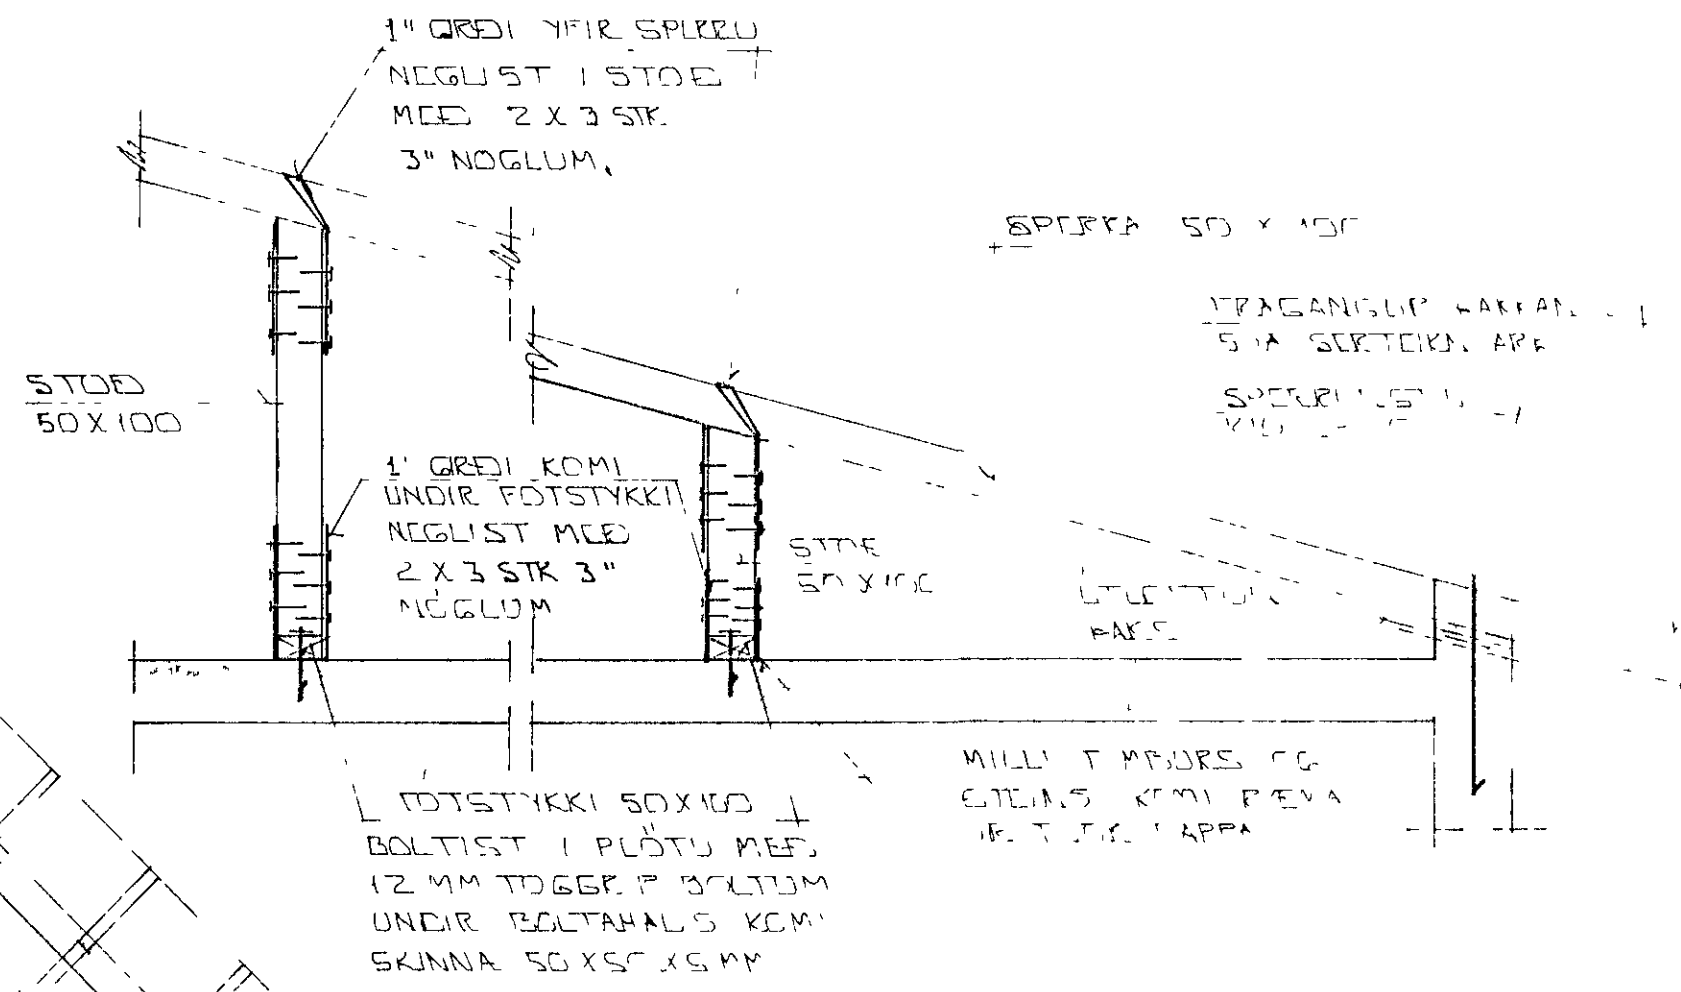

GRUNNMYND ÞAKVIKKIS 1:50

SNID A - 1:20

SKYRINGAR

ALMENNAR SKYRINGAR SJA BL NR 1-01

*Stefnir alls tekn ógæld*

|                            |  |                        |  |                             |  |                  |  |
|----------------------------|--|------------------------|--|-----------------------------|--|------------------|--|
| BR NR                      |  | DAGS                   |  | EDLI BRESTINGAR             |  | SIGI             |  |
| HÖRGSHOLT II HAFNARFJÖRÐUR |  | GRUNNMYND ÞAKVIKKIS    |  | SNID I ÞAK                  |  | MELIKV 1:50 1:20 |  |
| SIGURÐUR ÞORLEIFSSON       |  | TEKNI FRÉÐINGUR F.T.F. |  | STRANDGÖTU 11 HAFNARFJÖRÐUR |  | SÍM 54151/54255  |  |
| 1-016                      |  | 1221                   |  | 1-016                       |  | 1-016            |  |