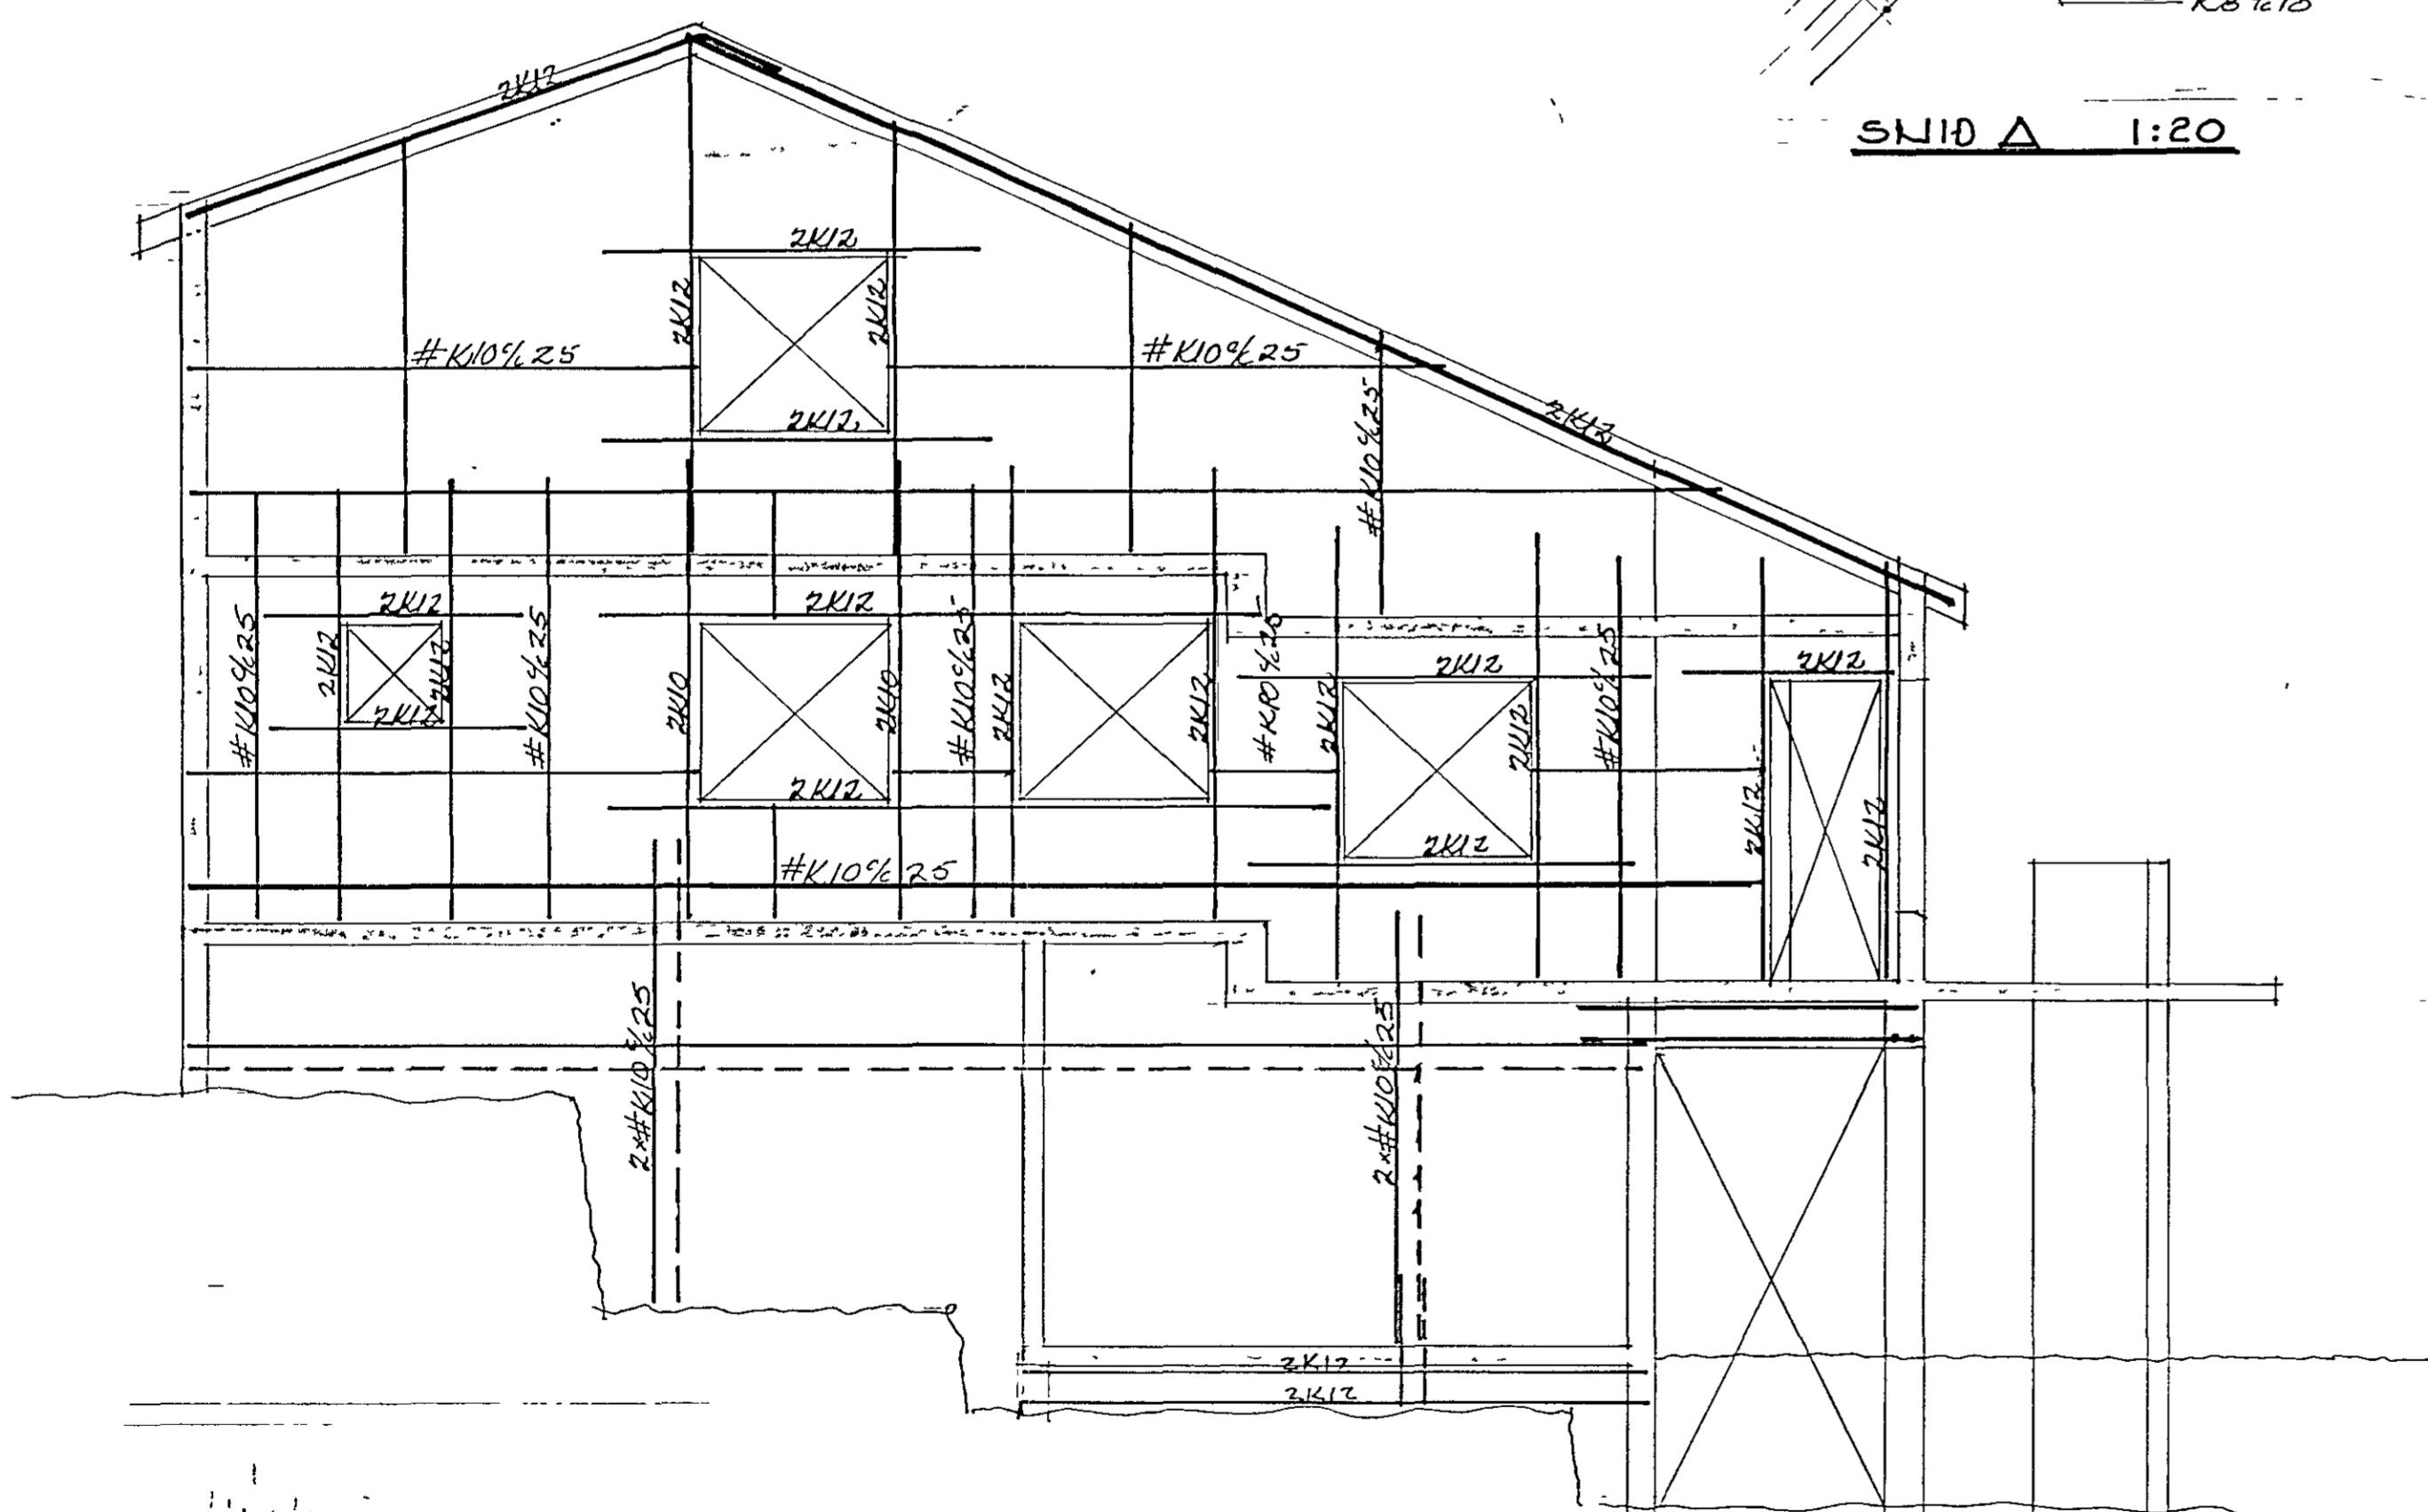

M.S.V.

u.u. 2

LALLA UNDIRSTÖÐUVEGGI KOMI
 TVÖFÖL JÄRNAGRIND; 2x#K10%25
 ÖKEITILENGDIR \varnothing 45

HÖRGSHOLT 17 HAFNARFIRÐI	
INGÓLFUR ANTONSSON BYGGINGATEKNIFR.	JÄRN I VEGGJUM.
BALDVIN EINARSSON BYGGINGAFRÆÐINGUR	
Ingólfur Antonsson	1:50-1:20
Baldvin Einarsson	JAN 91