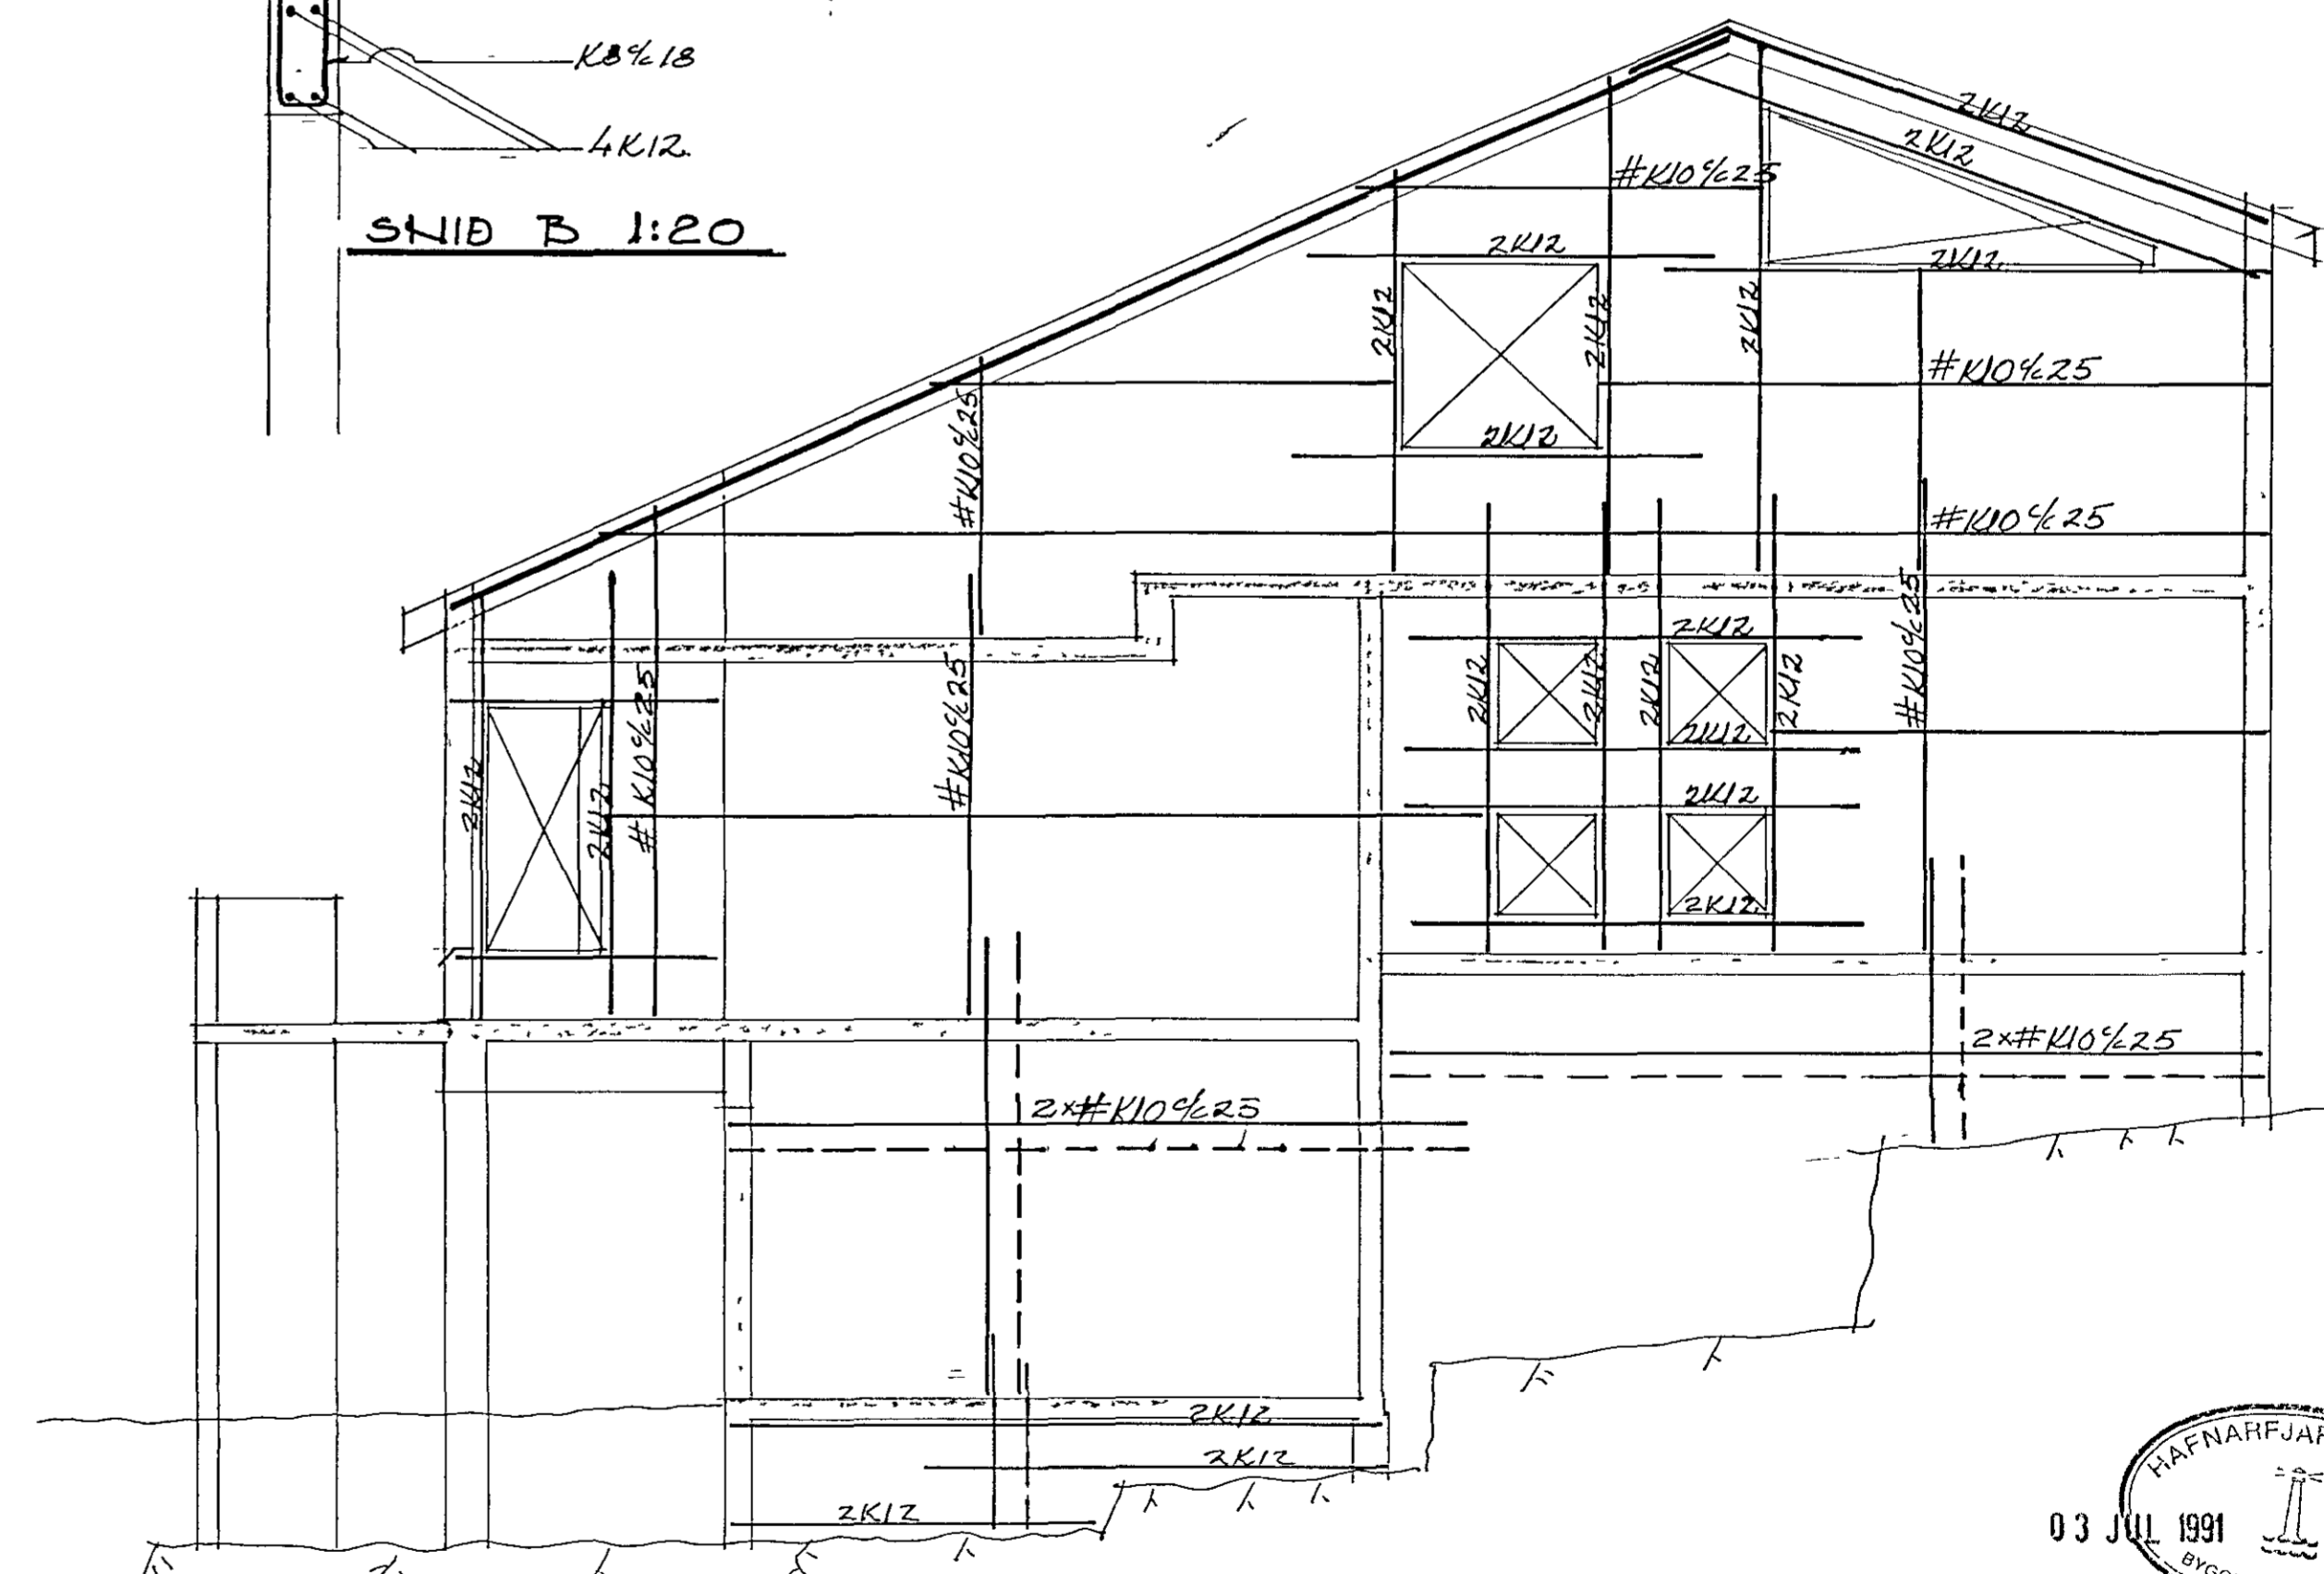

M.S.V.

u.u. 2

LALLA UNDIRSTÖÐUVEGGI KOMI
 TVÖFÖL JÄRNAGRIND; 2x#K10%25
 ÖKEITILENGDIR \varnothing 45

HÖRGSHOLT 17 HAFNARFIRÐI	
INGÓLFUR ANTONSSON BYGGINGATEKNIFR.	JÄRN I VEGGJUM.
BALDVIN EINARSSON BYGGINGAFRÆÐINGUR	
Ingólfur Antonsson	1:50-1:20
Baldvin Einarsson	JAN 91