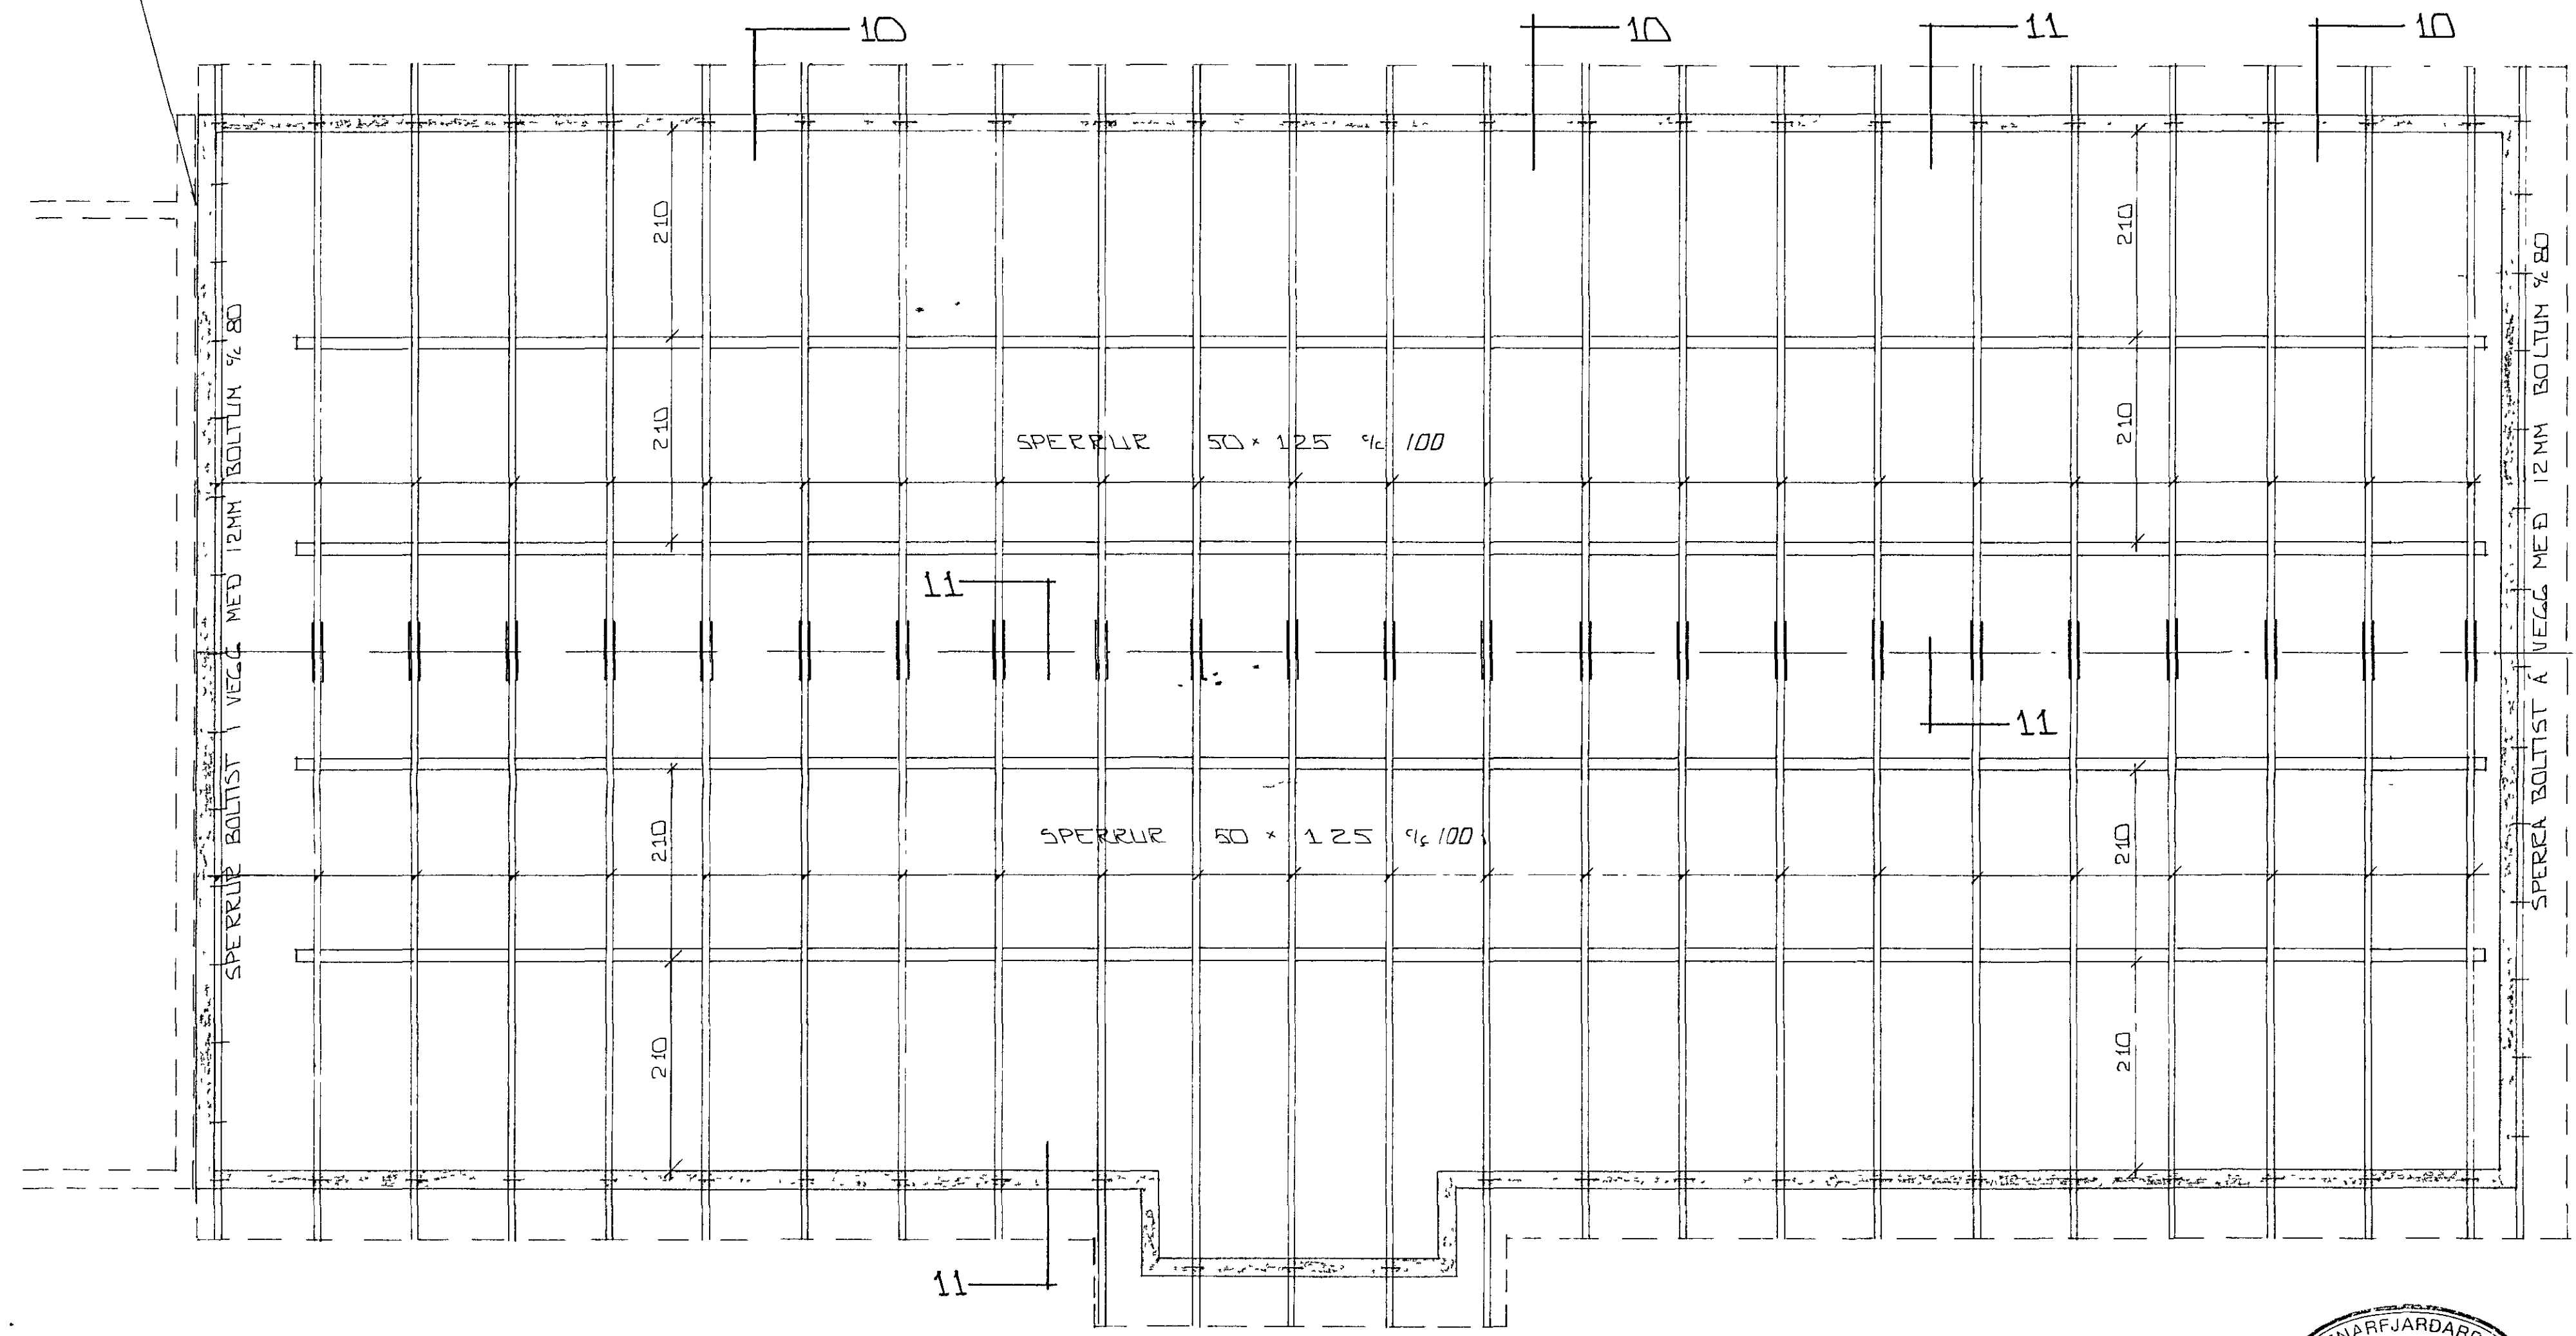

Í SAMSKYPTI MILLI HÚSA KOMI
12MM ÞJÖRLITEX EÐA 25MM
ÞETTPRESSUÐ STEINULL

GRUNNMÝND 1 50

SKÝRINGAR
ALMENNAR SKÝRINGAR SJÁ BL NR 1-01
SNIÐ SJÁ BL NR 1-09

04 SEP 1991

DI	03 09 91	BIL MILLI SPERRA BREYTT	431
BR NR	DAGS	EÐLI BREVTINGAR	SIGN
HÖRGSHOLT 31 HAFNARFIRÐI			DAGS JAN '91
GRUNNMÝND - ÞAKVIRKIS			HANNAÐ
MÆLIKV 1 1 50			TEIKNAD <i>GH</i>
SIGURÐUR ÞORLEIFSSON TEKNIFRÆÐINGUR F			VERK NR
STRANDGÖTU 11 HAFNARFIRÐI SIMI 54751/54255			9052
			BLAD NR
			1-08