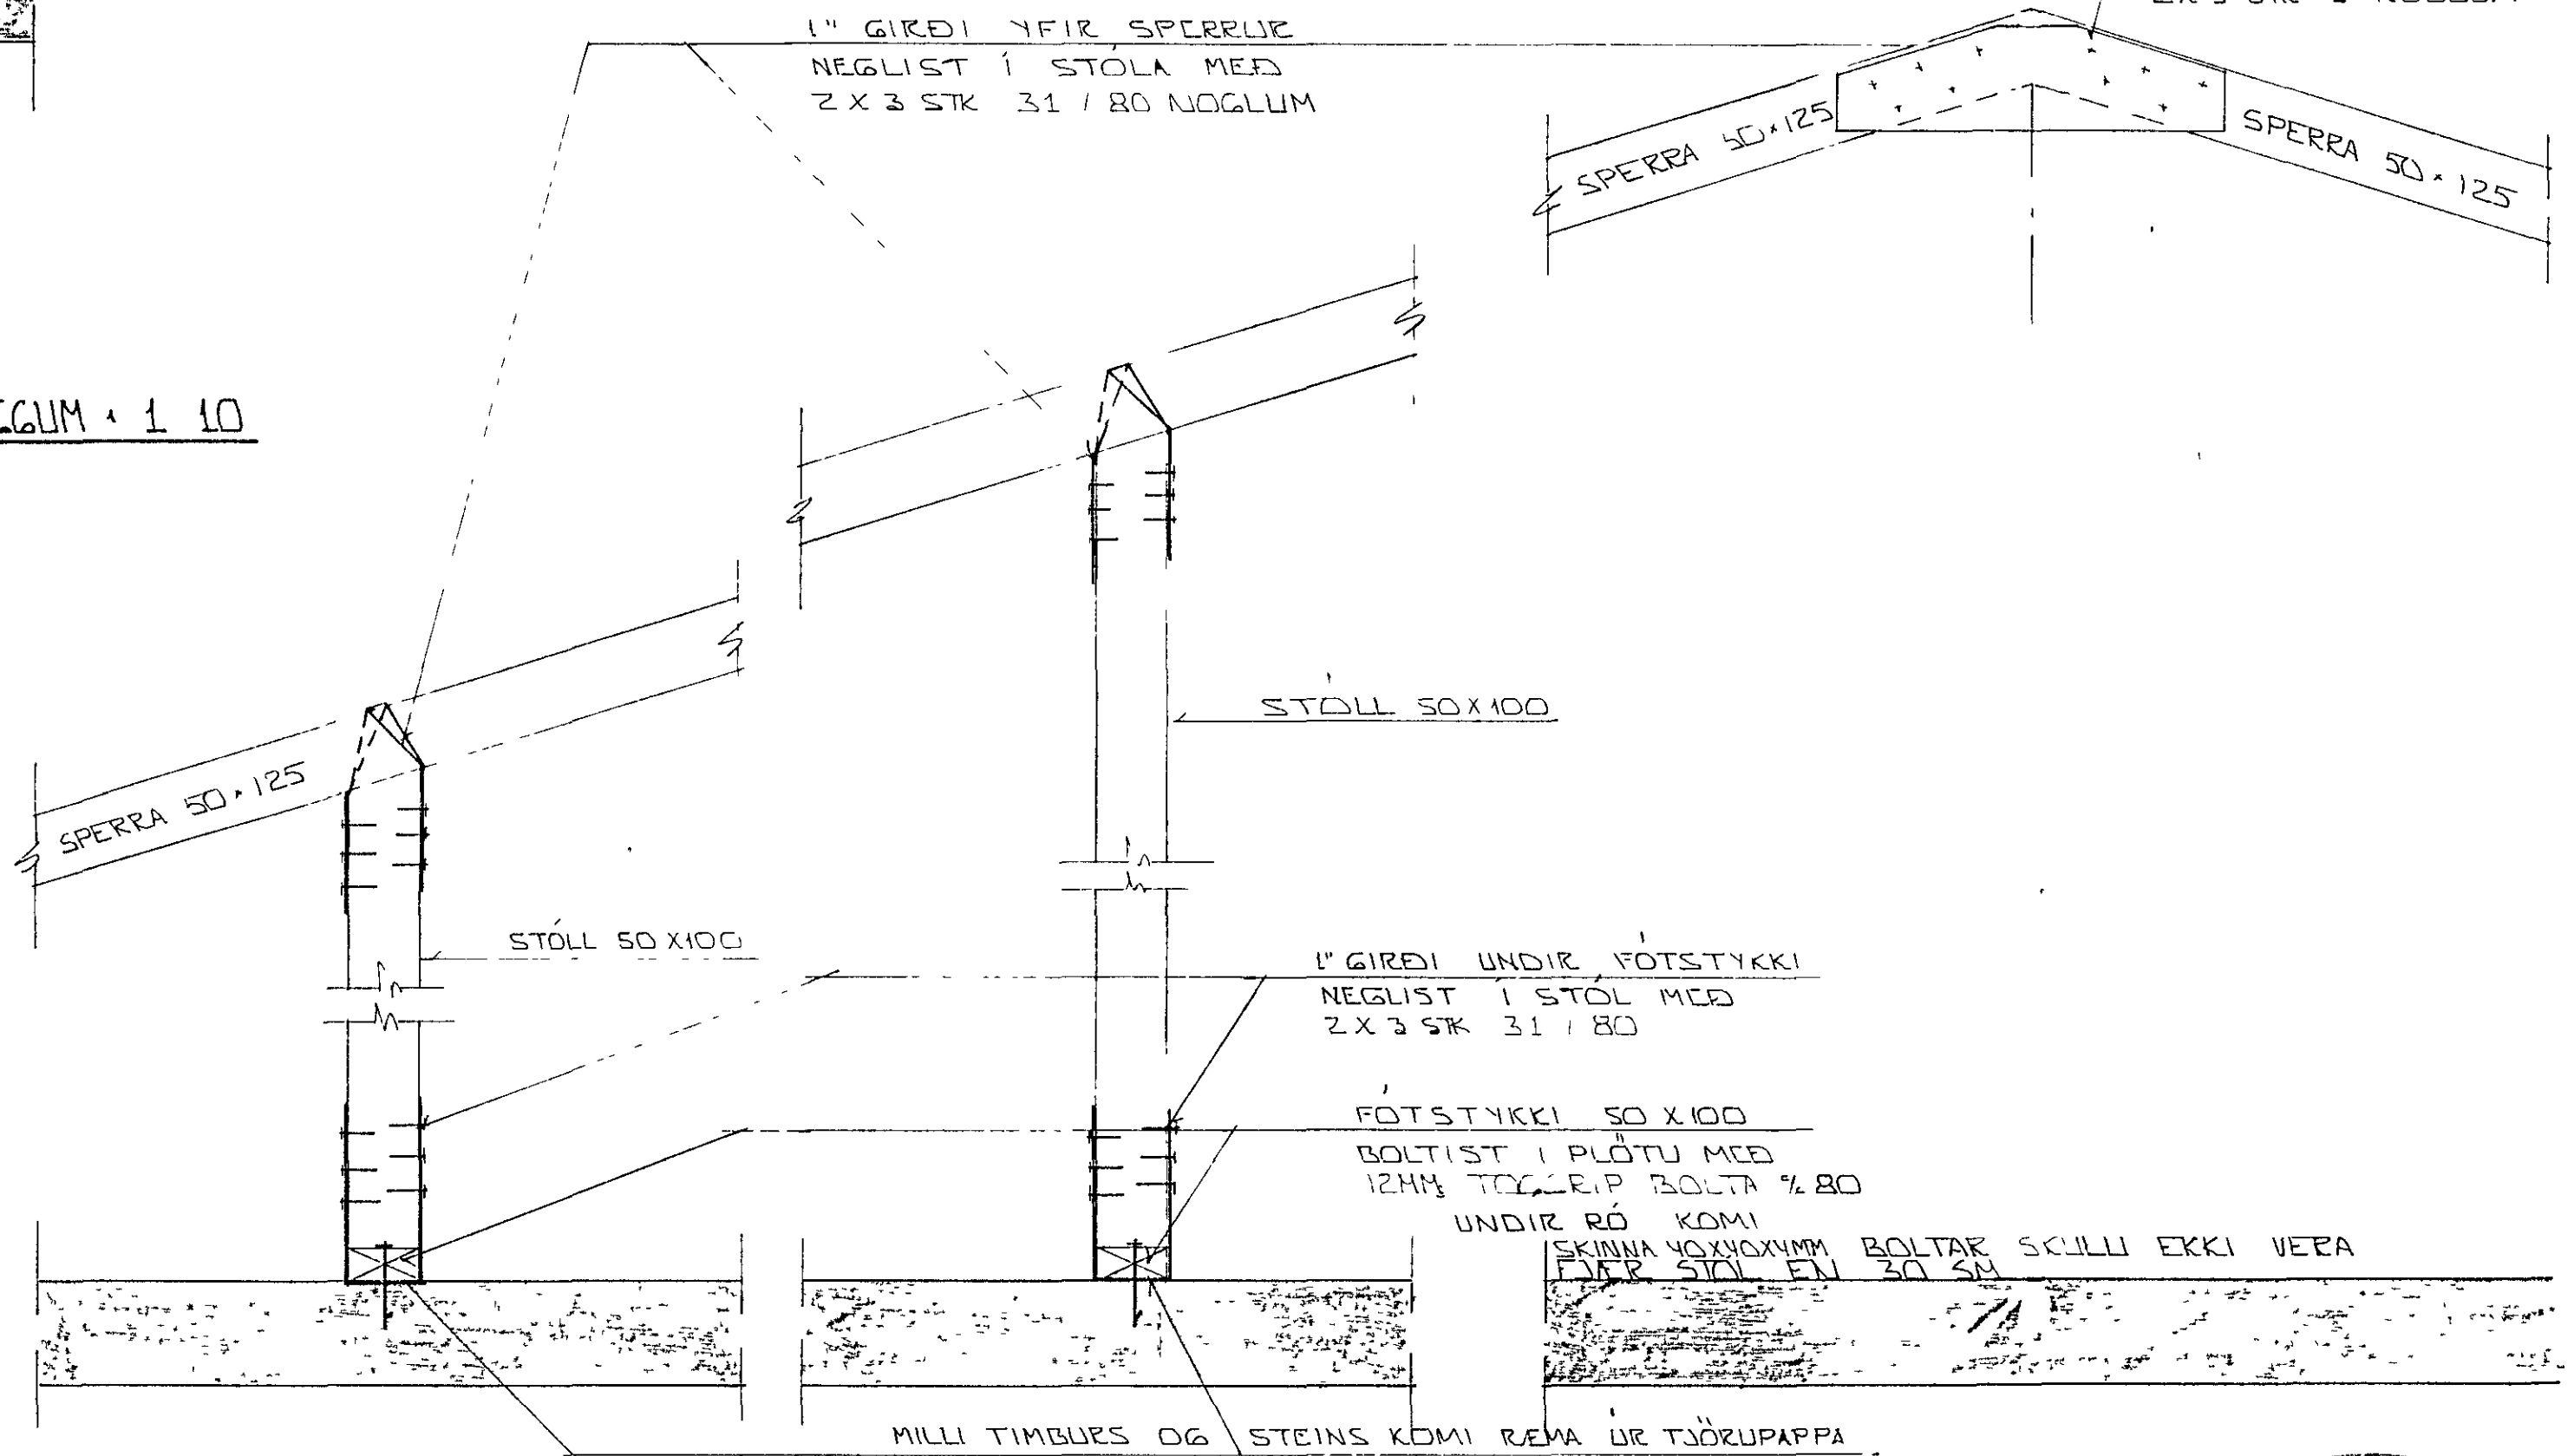

SNID 10 YFIR SVALAGLUGGUM + 1 10

SNID 11 - 11 + 10

SKÝRINGAR

ALMENNAR SKÝRINGAR SJA BL NR. 1-01
SNID SJA GRUNNMYND PAKS BL NR 1-08

DR NR	DAGS	EDLI BREVTINGAR	SIGN
HÖRSHOLT, 31 HAFNARFIRÐI			DAGS JAN '91
ÞAKVIRKI SNID - SERMYND			HANNAÐ
MELIKV. 1 1 10			TEIKNAD
SIGURÐUR ÞORLEIFSSON TEKNIFRÆÐINGUR F.			VERK NR 9051
STRANDGÖTU 11 HAFNARFIRÐI SÍMI 54751			BLAD NR 1-09