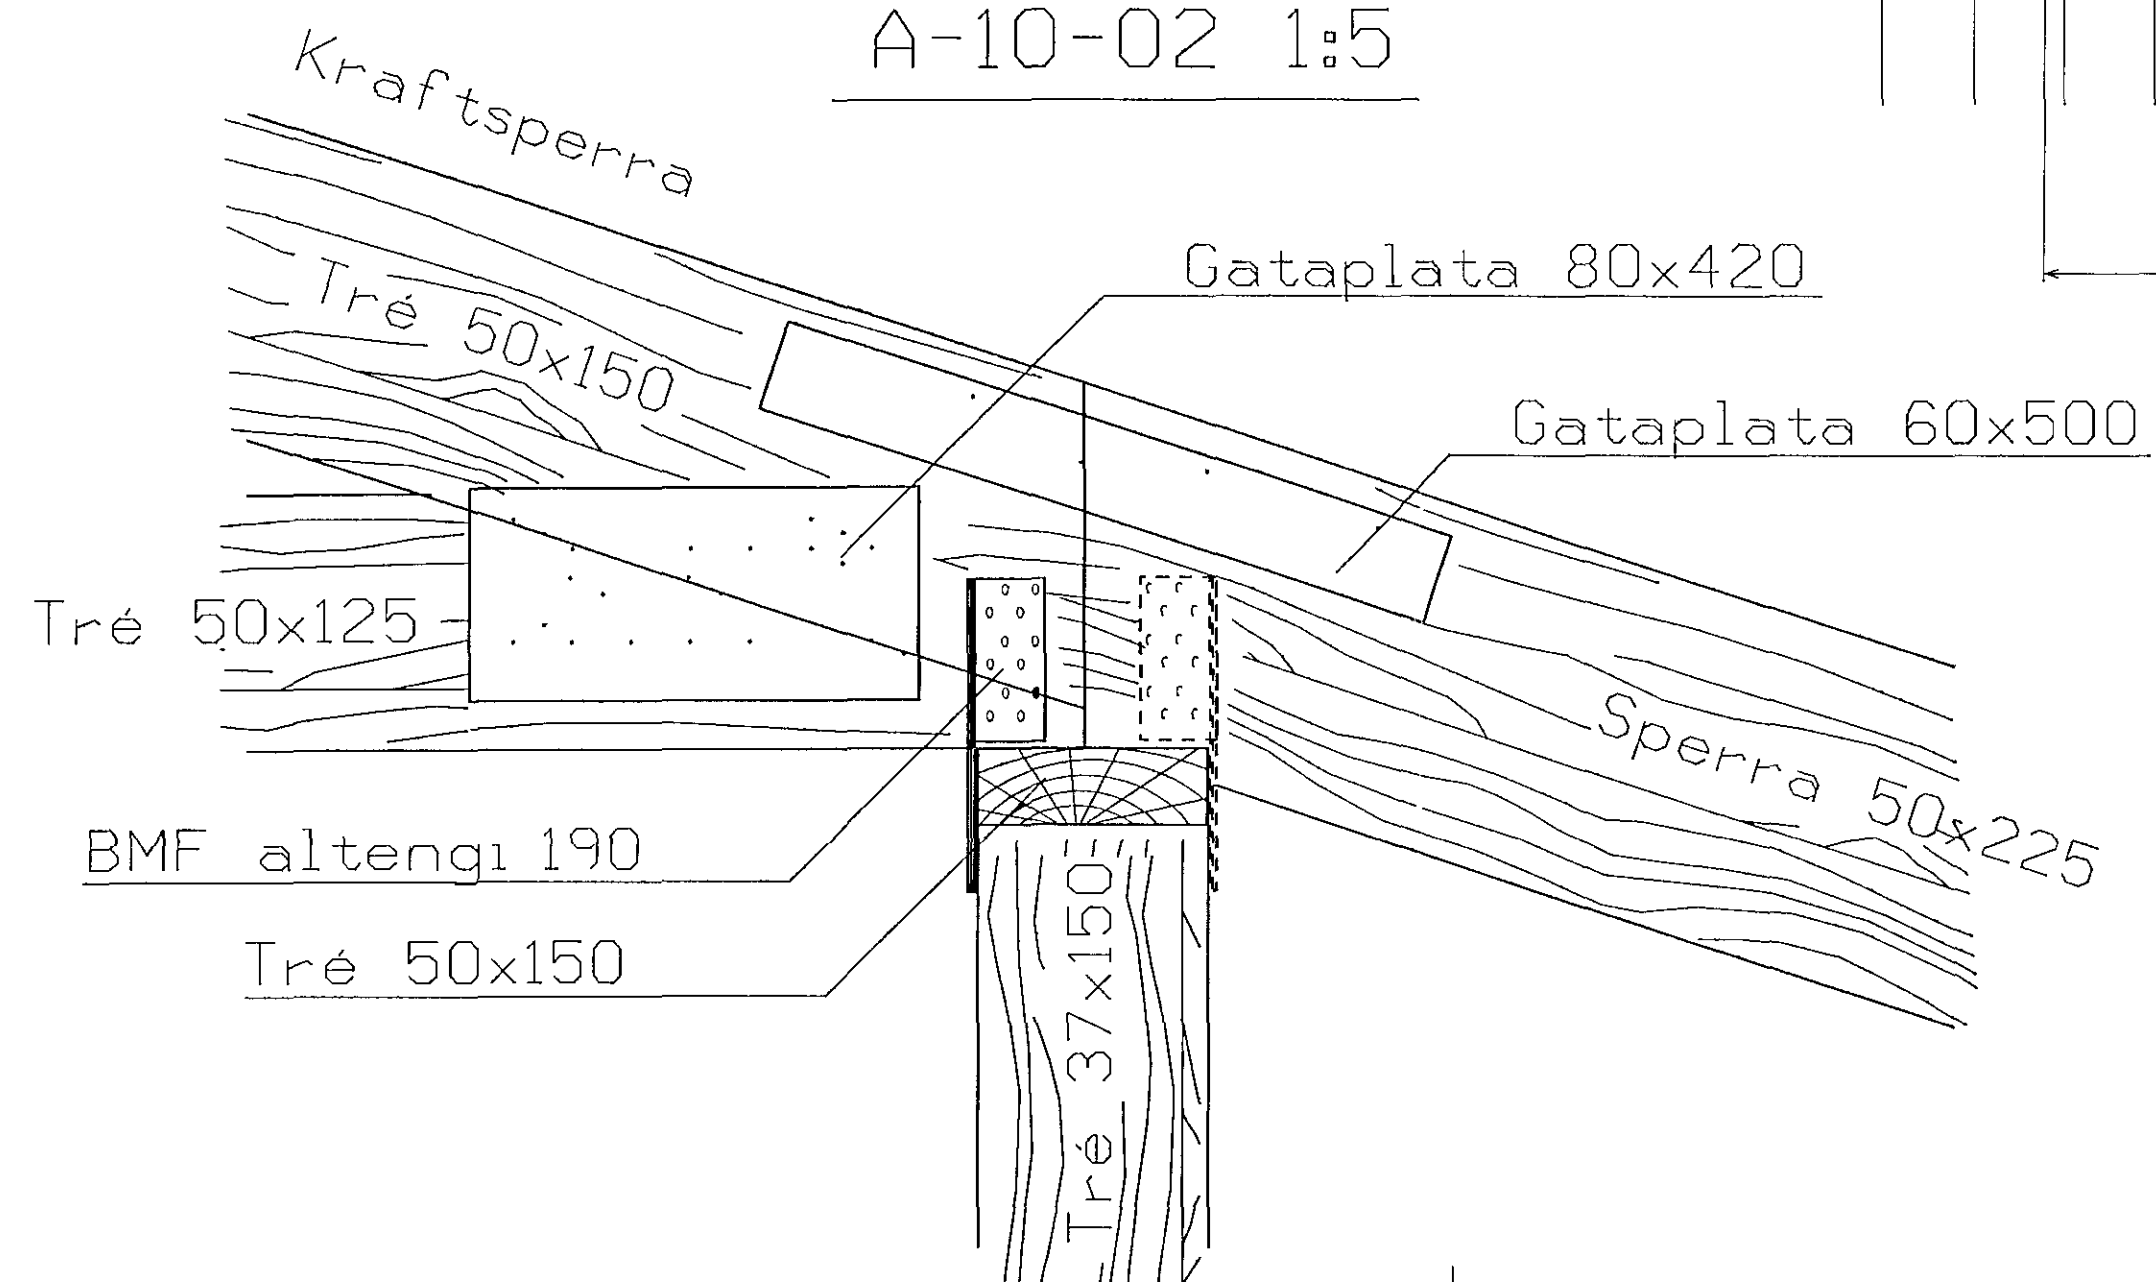

Burðarvirki, Sperrur 1:50

A-10-02 1:5

VERKFRÆÐIÞJÓNUSTA
FRÍÐRIKS HANSEN GUÐMUNDSSONAR

Baughus 49 Sími (tel.): +354-1-682049 Móðern: +354-1-682382
112 Reykjavík Tölvafax: +354-1-682382 X400-1s,isholf,vfhg Iceland

| | | |
|---|------------------------|----------|
| Burðarvirki Sperrur | Tækn. nr. Draw. no. | 10-02 |
| | Kvæði Scale | 1:50 1:5 |
| Verkkaupi/Costumer Hörgsholt nr. 35 Hafnarfyrði | Dags. Date | 06.05.92 |
| | Tæknim. Engineers | FHG |
| | Smpykkt/accept. | |