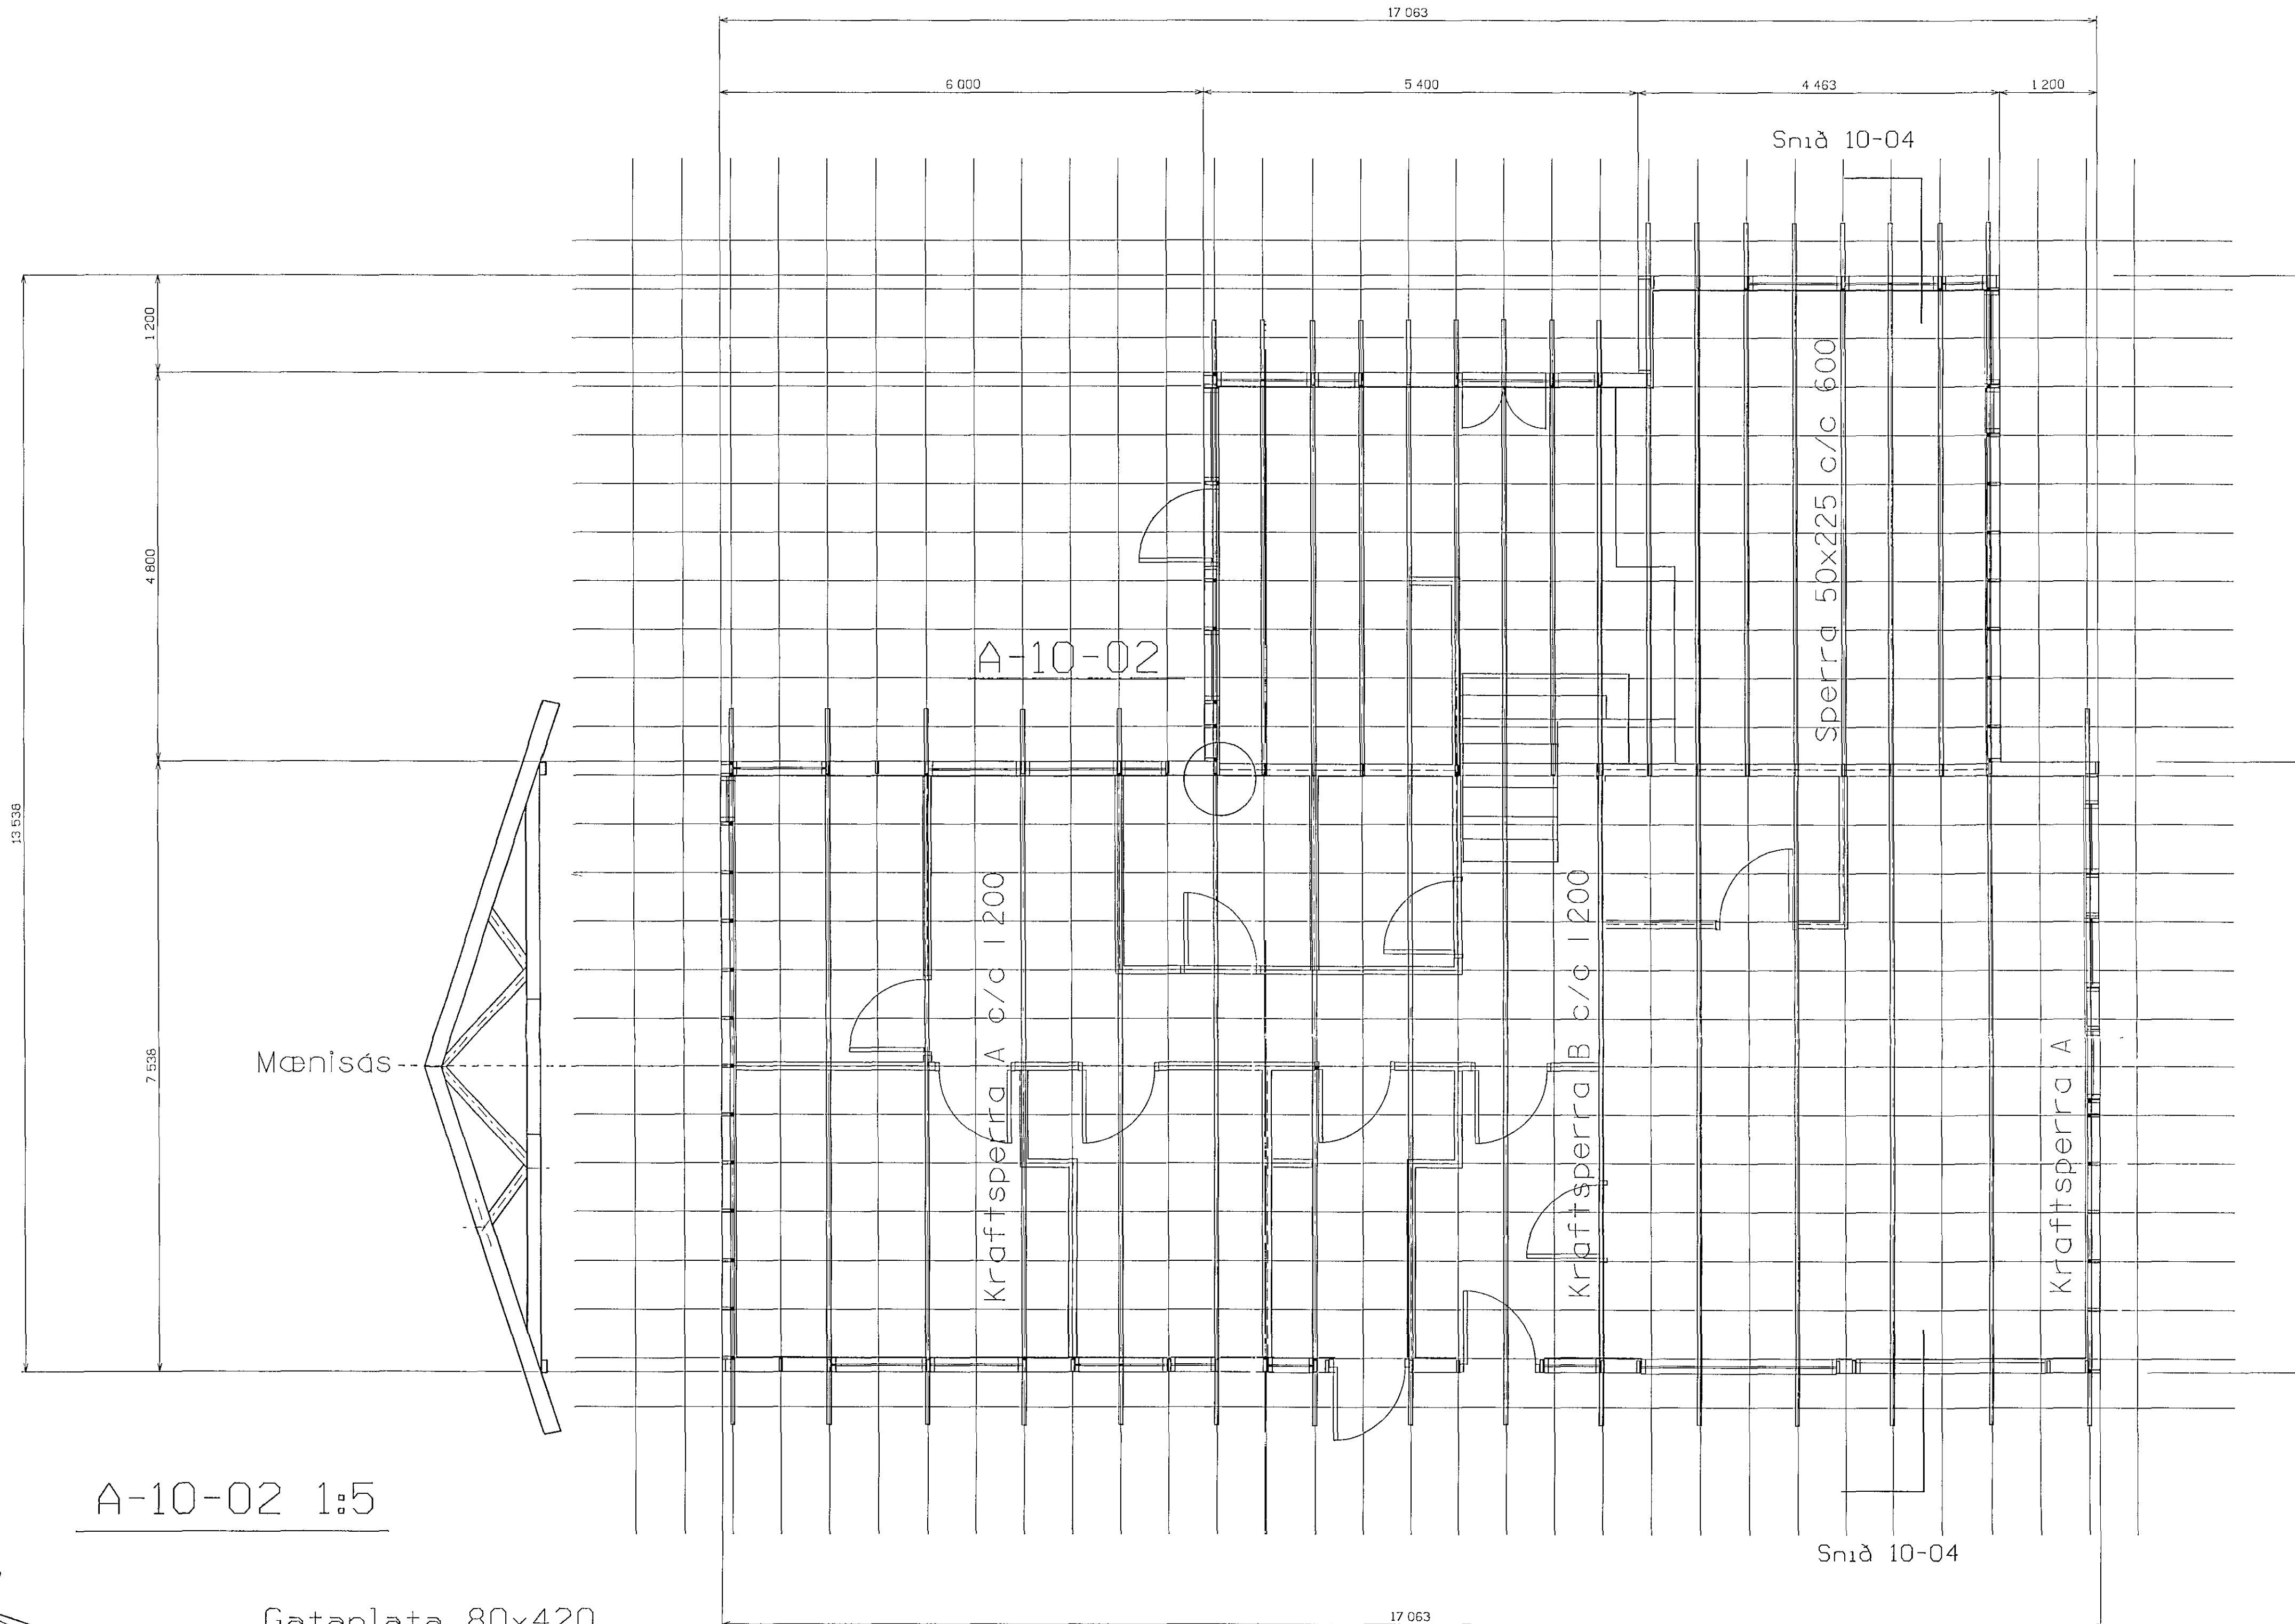

Burðarvirki, Sperrur 1:50

A-10-02 1:5

VERKFRÆÐIÞJÓNUSTA
FRÍÐRIKS HANSEN GUÐMUNDSSONAR

Baughus 49 Sími (tel.): +354-1-682049 Móðern: +354-1-682382
112 Reykjavík Tölvafax: +354-1-682382 X400-1s,isholf,vfhg Iceland

| | | |
|---|------------------------|----------|
| Burðarvirki Sperrur | Tækn. nr. Draw. no. | 10-02 |
| | Kvæði Scale | 1:50 1:5 |
| Verkkaupi/Costumer Hörgsholt nr. 35 Hafnarfyrði | Dags. Date | 06.05.92 |
| | Tæknim. Engineers | FHG |
| | Smpykkt/accept. | |