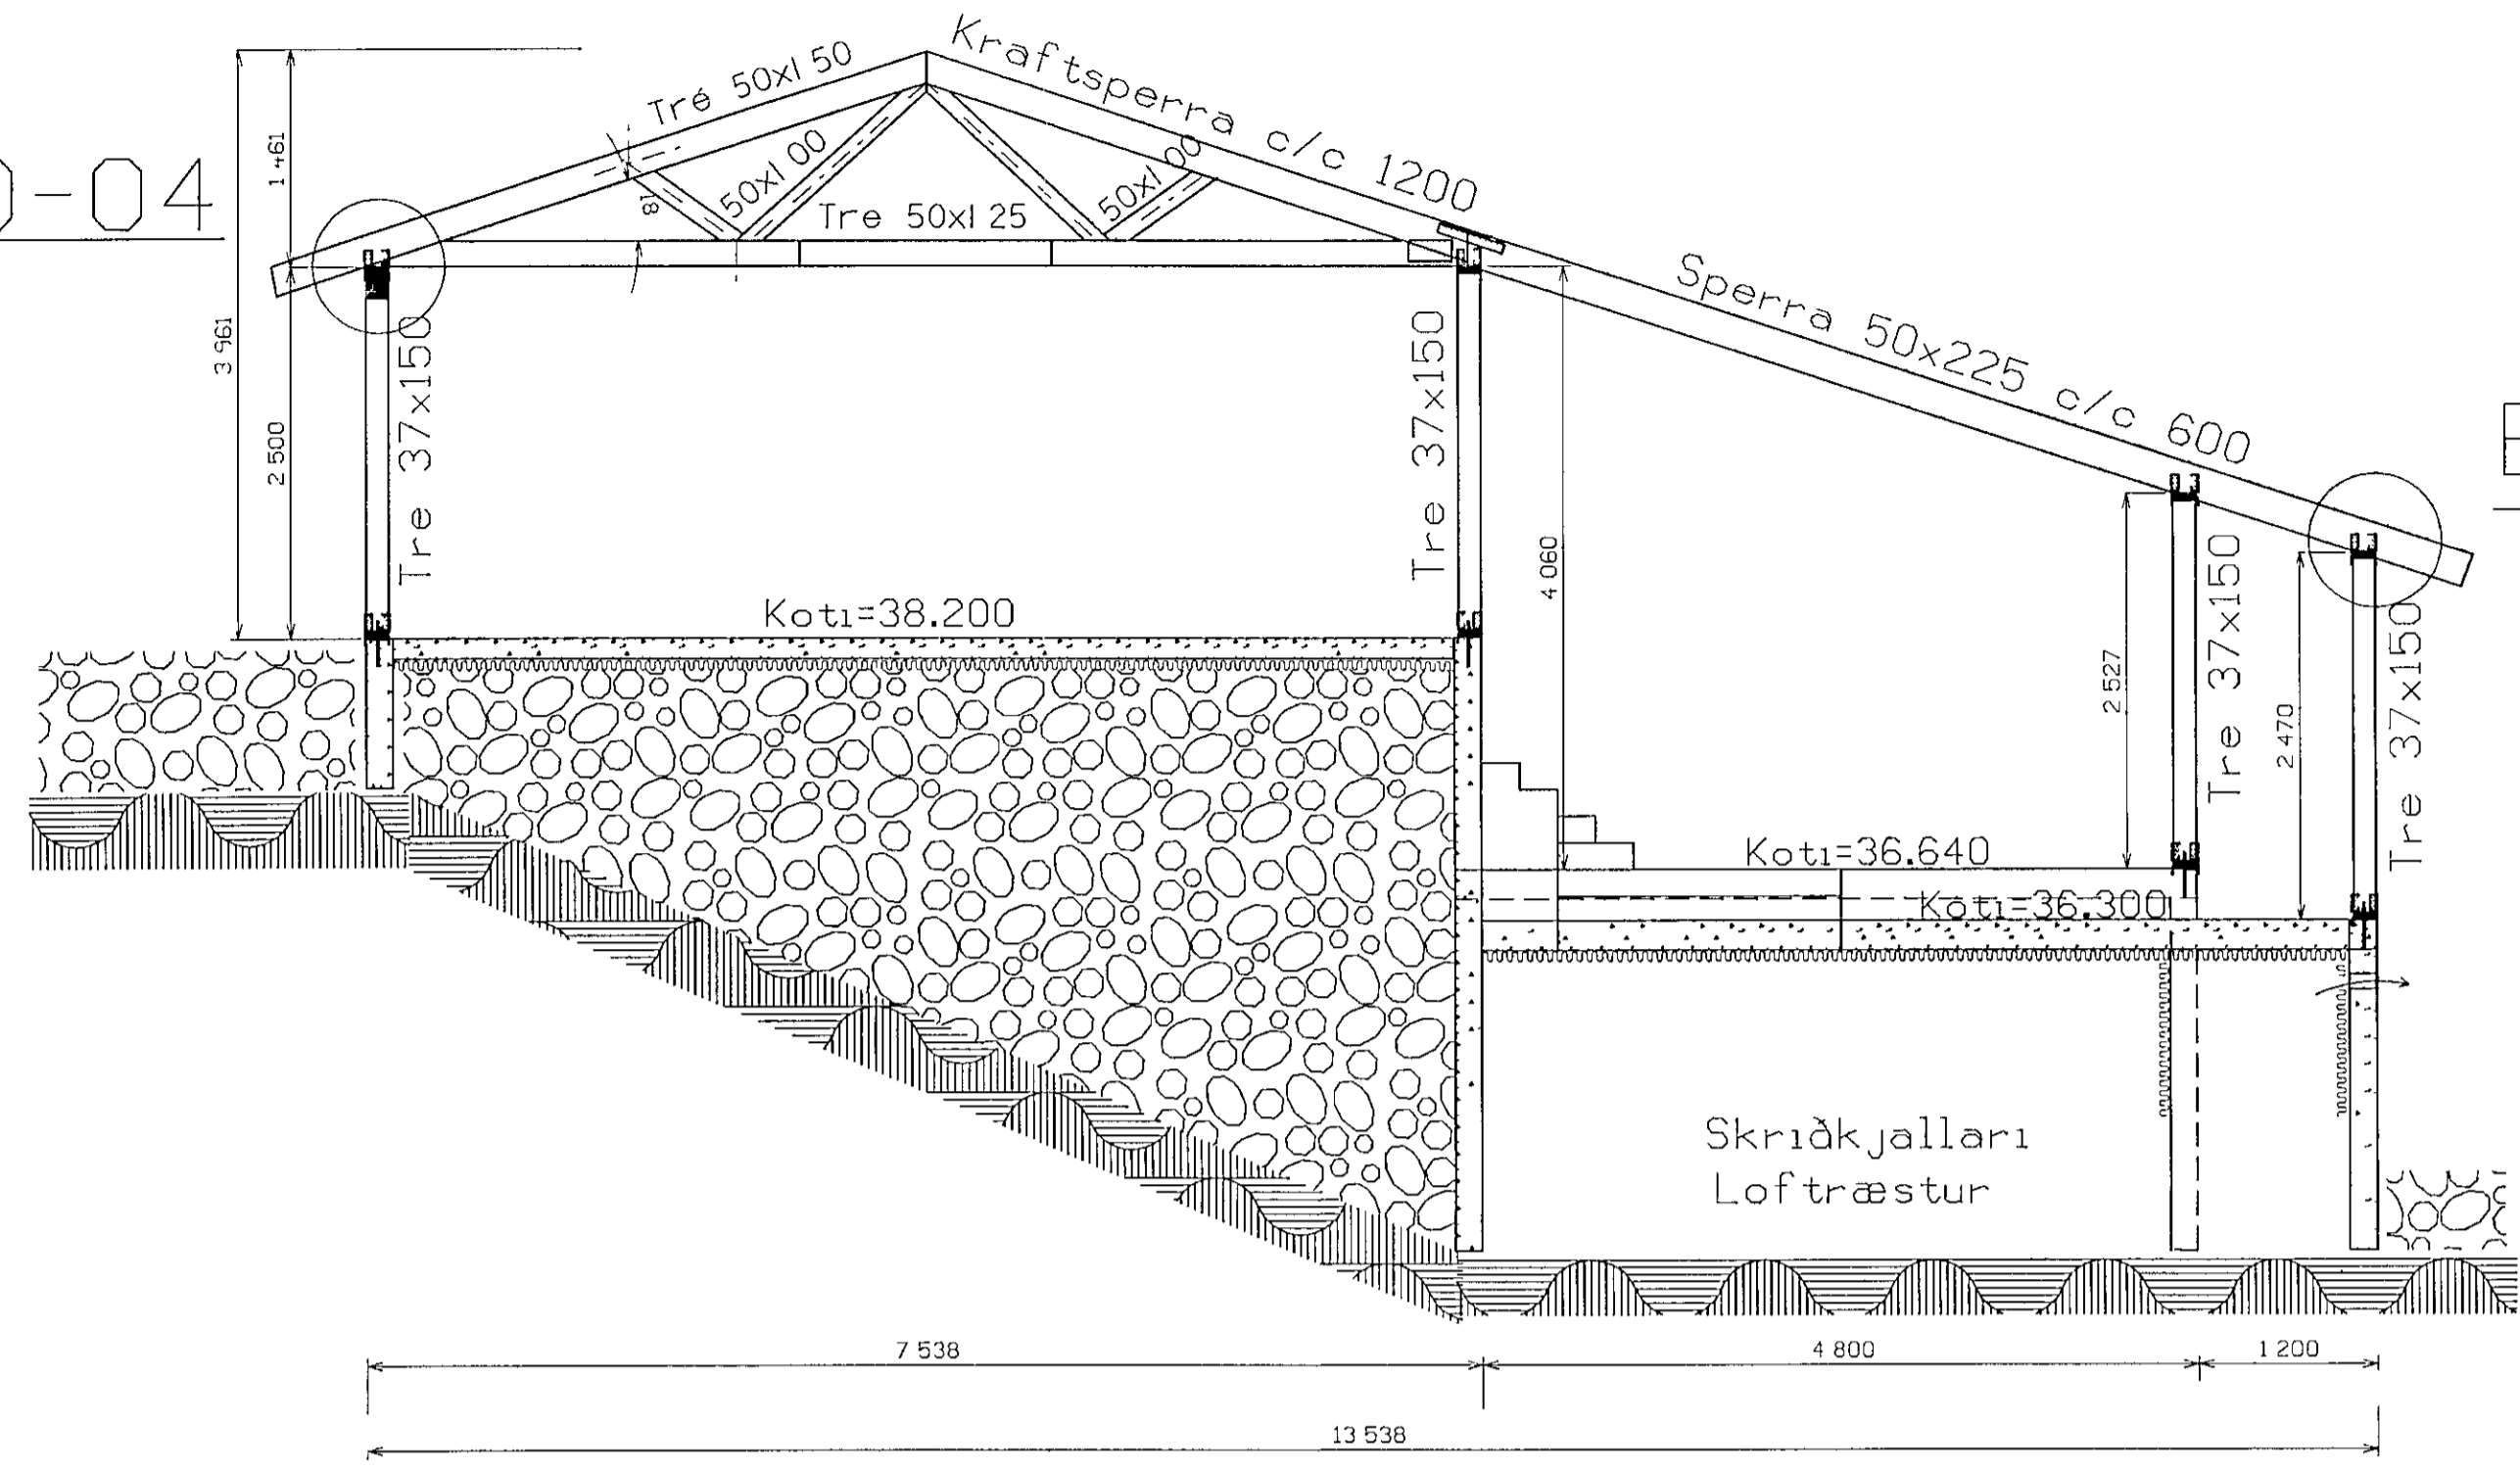

Burðargrind, snið 1:50

A-10-04

B-10-04

B-10-04 1:5

A-10-04 1:5

VERKFRÆÐIÞJÓNUSTA
FRÍÐRIKS HANSEN GUÐMUNDSSONAR
 Boughus 49 Sími (tel.): +354-1-682049 Modemi: +354-1-682382
 IS 112 Reykjavík Telefaxi: +354-1-682382 X400-is,isholf,vfng
 Iceland

Burðarvikri Sniðmynd	Teikn. nr. Draw. no.	10-04
	Kverði Scale	1:50 1:5
Verkkaupi/Costumer Hörgsholt 35 Hafnarfirdi	Dags. Date	06.05.92
	Teknum. Engineers	FHG
	Smpykkt/accept.	