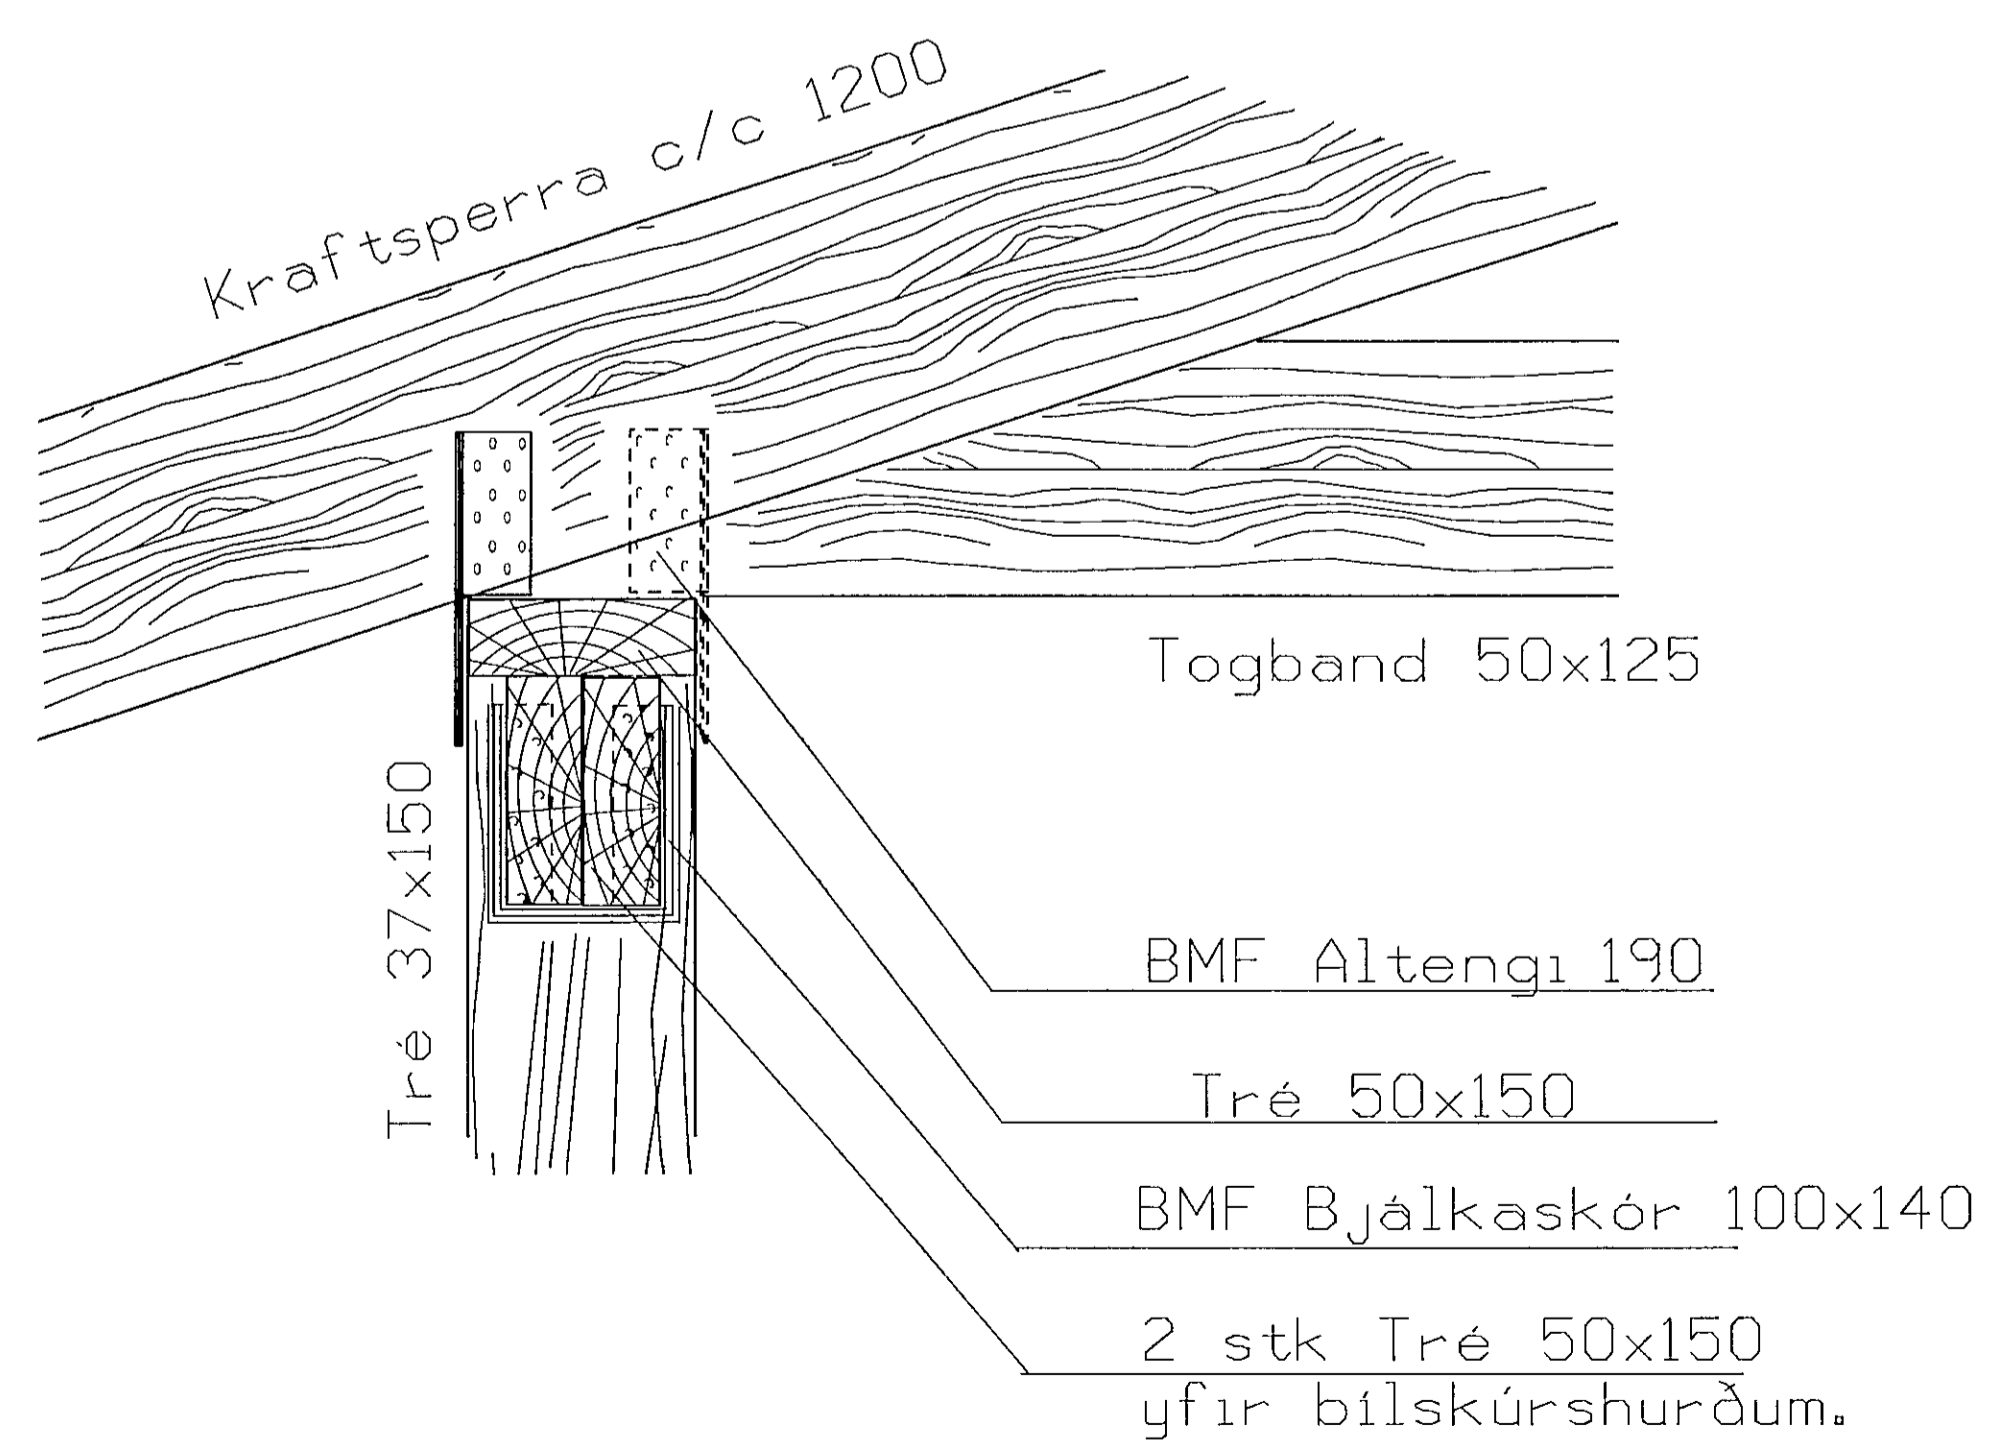

Burðargrind, snið 1:50

A-10-04

B-10-04

B-10-04 1:5

A-10-04 1:5

VERKFRÆÐIÞJÓNUSTA
FRÍÐRIKS HANSEN GUÐMUNDSSONAR
 Boughus 49 Sími (tel.): +354-1-682049 Modemi: +354-1-682382
 IS 112 Reykjavík Telefaxi: +354-1-682382 X400-is,isholf,vfng
 Iceland

Burðarvikri Sniðmynd	Teikn. nr. Draw. no.	10-04
	Kverði Scale	1:50 1:5
Verkkaupi/Costumer Hörgsholt 35 Hafnarfirdi	Dags. Date	06.05.92
	Teknum. Engineers	FHG
	Smpykkt/accept.	