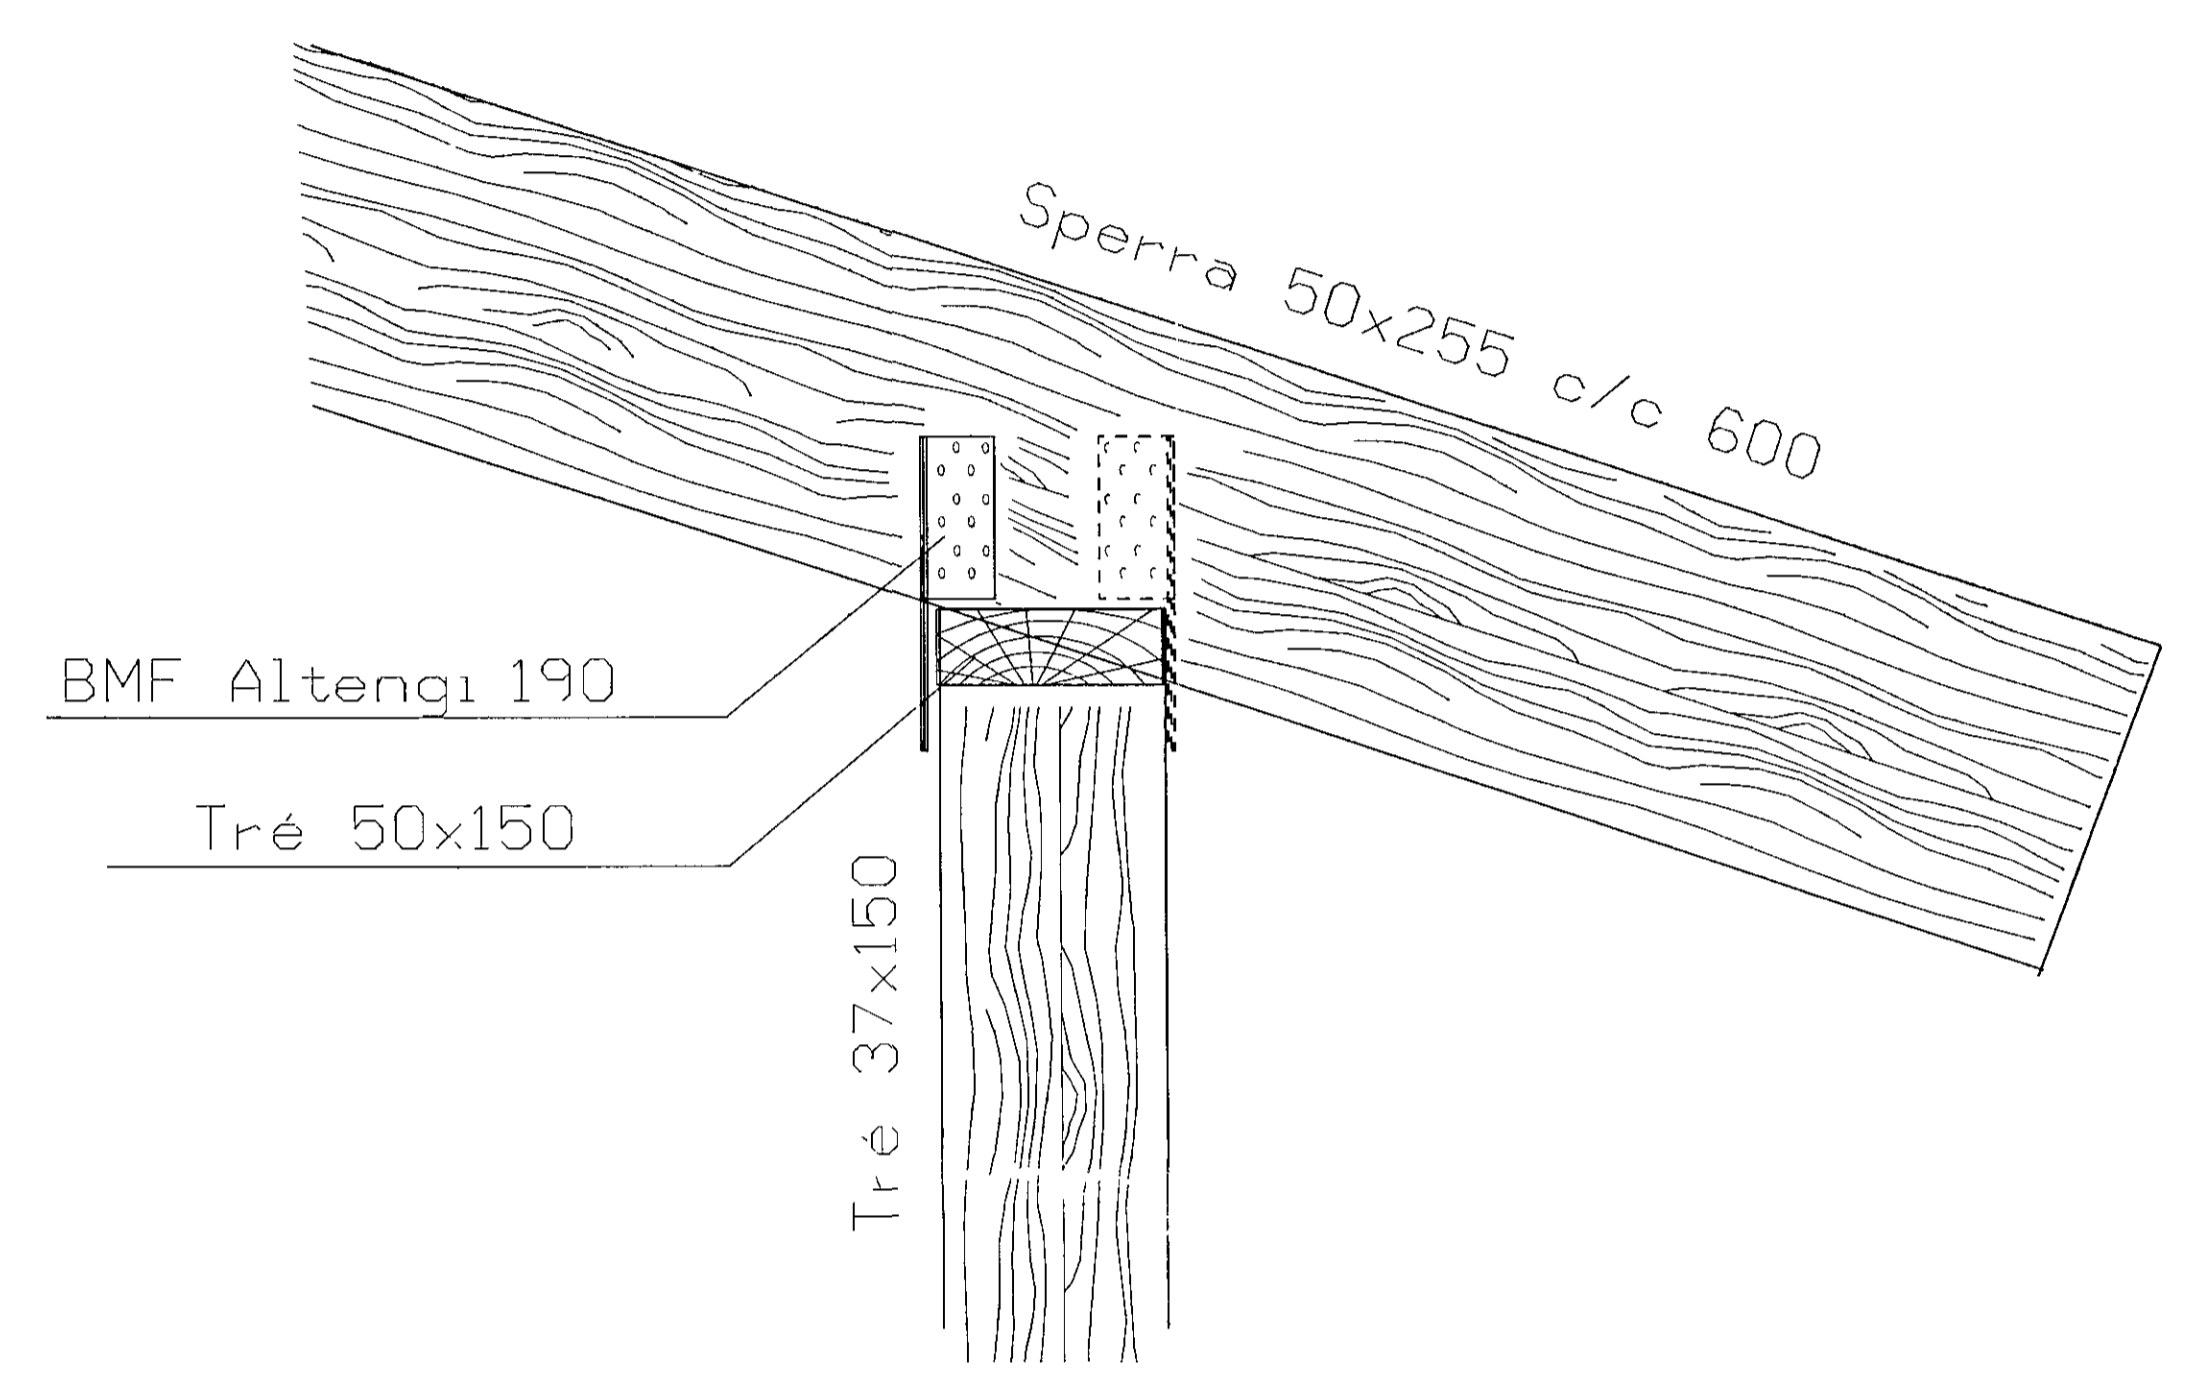

Burðargrind, snið 1:50

A-10-04

B-10-04

B-10-04 1:5

A-10-04 1:5

VERKFRÆÐIÞJÓNUSTA
FRÍÐRIKS HANSEN GUÐMUNDSSONAR
 Boughus 49 Sími (tel.): +354-1-682049 Modemi: +354-1-682382
 IS 112 Reykjavík Telefaxi: +354-1-682382 X400-is,isholf,vfng
 Iceland

Burðarvikri Sniðmynd	Teikn. nr. Draw. no.	10-04
	Kverði Scale	1:50 1:5
Verkkaupi/Costumer Hörgsholt 35 Hafnarfirdi	Dags. Date	06.05.92
	Teknum. Engineers	FHG
	Smpykkt/accept.	