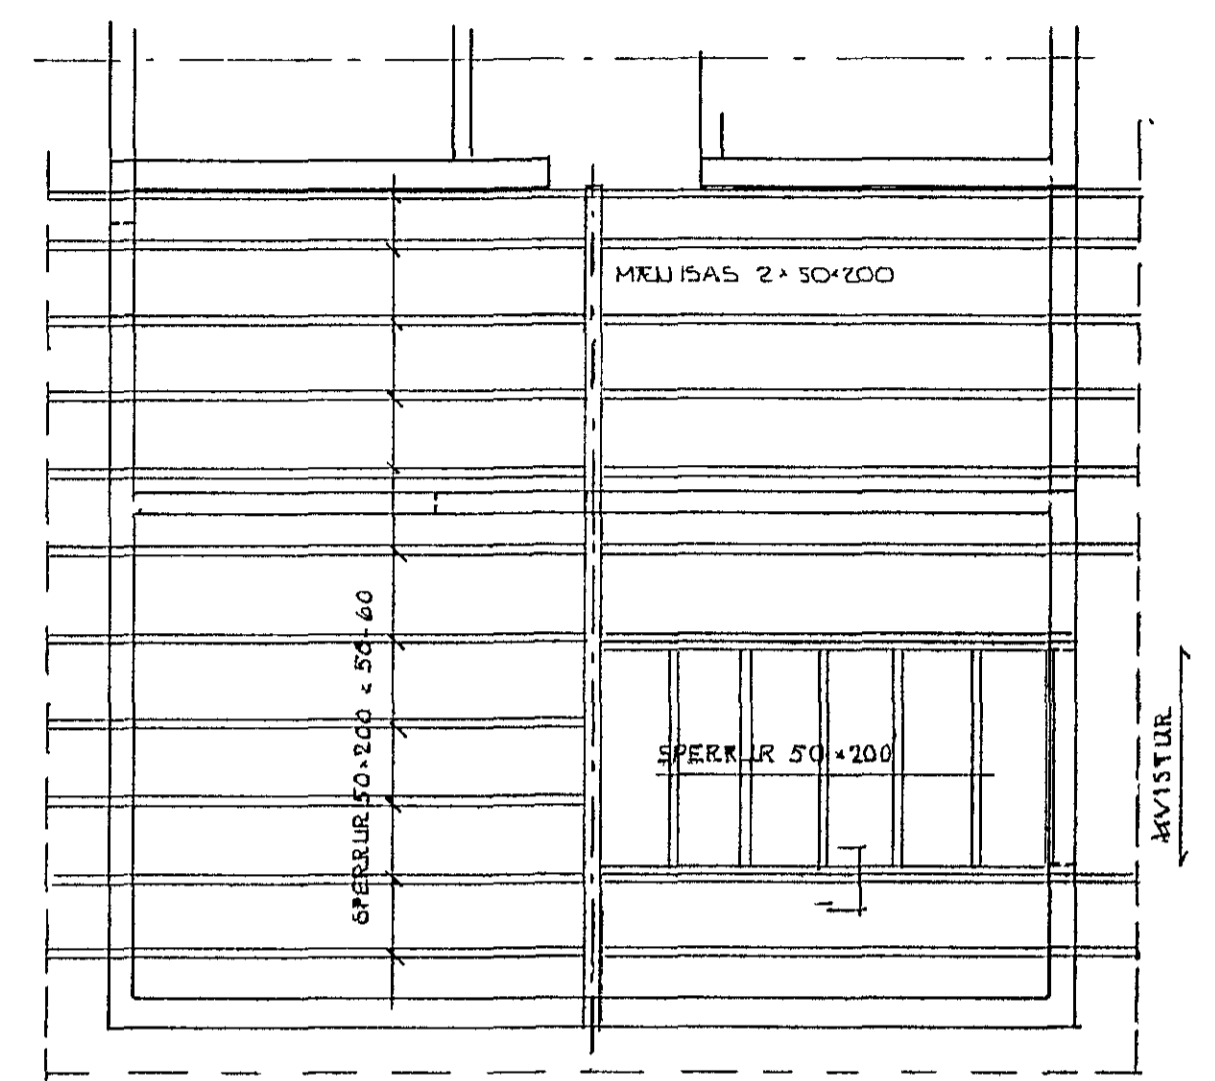

STOÐIR I GAFLI SKULU VERA HEILAR OG OSAMBETTAR FRA UST OG AÐ ÞAKI

SERMYNDIR OG SNID SÁ BL 102

BR NR	DAGS	EDLI BREVTINGAR	SIGN
HVERFISGATA 14 HAFNARFIRÐI			DAGS JUNI
BURÐARVIKRI			HANNAÐ SIG
MÆLIKV 1 50			TEIKNAD SOLEY / SP
SIGURÐUR ÞORLEIFSSON TEKNIFRÆÐINGUR F.T.K.V.			VERK NR 8513
STRANDGÖTU 11 HAFNARFIRÐI SIMI 54751			BLAD NR 101