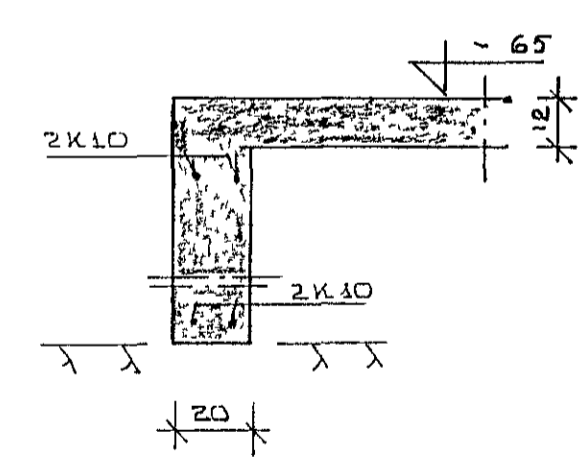

0.00 ~ GOLF ELDRA HUSS

SNID I UNDIRSTOÐUR 120

- VSTA KLÆÐNING T.D. BARUDARN
- LARETTAR LEXTUR 40x40 MM Ø 50
- TJÖRUPAPPÍ
- TJÖRUSODID TEX 13 MM
- ÞULÐARGRIND 50x125 (2x5")
- FÖTSTYKKI FESTIST VIÐ STEYPTA HLUTA
- MED 12MM INNSTEYPTUM TEINUM UNDIR
- 20 KOMI SKILJNA 40x40x4MM
- MILLI TIMBURS OG STEINS KOMI ZEMKA UR
- TJÖRUPAPPA
- FÖTSTYKKIÐ SKAL VERA MÖSTIFUAVARIÐ