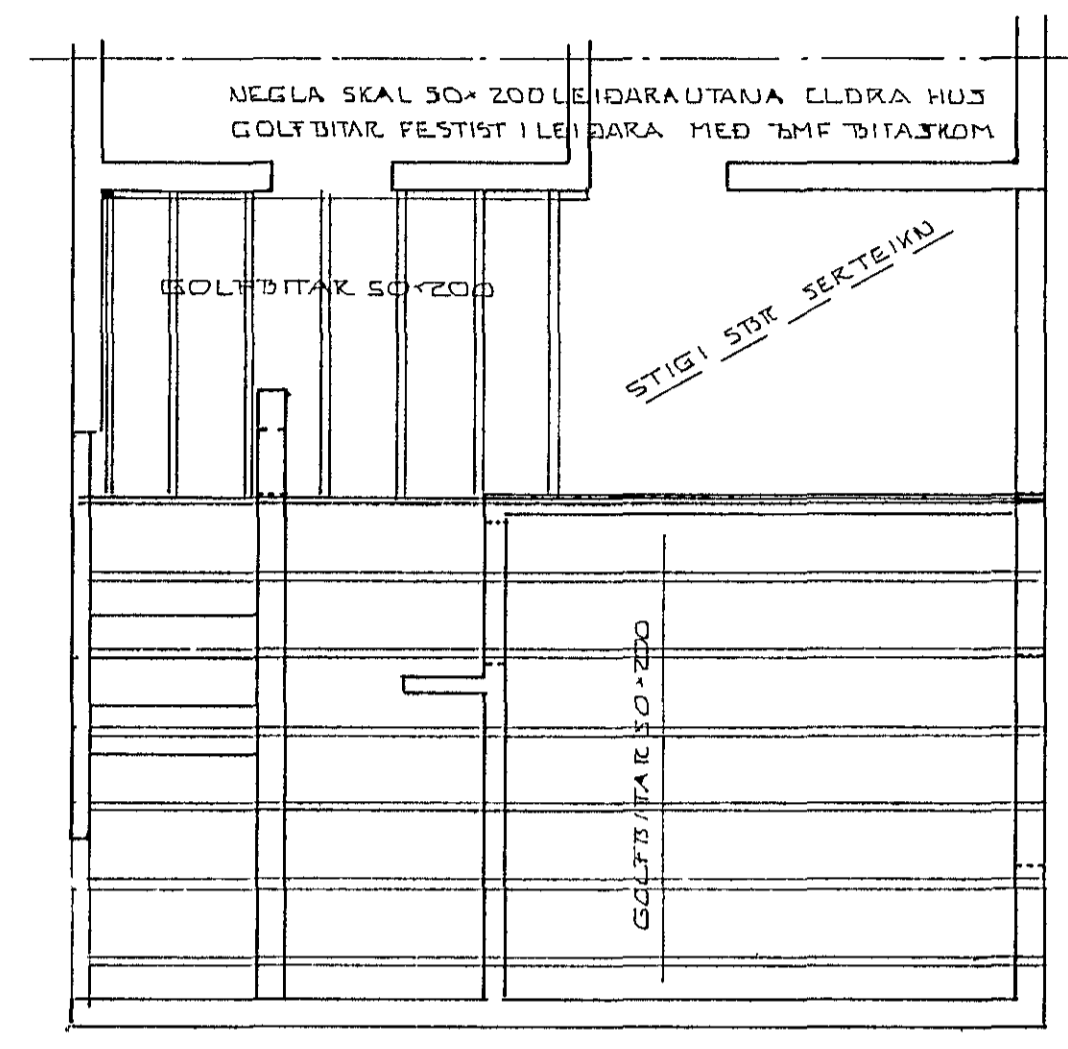

0.00 ~ GOLF ELDRA HUSS

SNID I UNDIRSTOÐUR 120

- VSTA KLÆÐNING T.D. BARUDARN
- LARETTAR LEXTUR 40x40 MM Ø 50
- TJÖRUPAPPÍ
- TJÖRUSODID TEX 13 MM
- ÞULÐARGRIND 50x125 (2x5")
- FÖTSTYKKI FESTIST VIÐ STEYPTA HLUTA
- MED 12MM INNSTEYPTUM TEINUM UNDIR
- 20 KOMI SKILJNA 40x40x4MM
- MILLI TIMBURS OG STEINS KOMI ZEMKA UR
- TJÖRUPAPPA
- FÖTSTYKKIÐ SKAL VERA MÖSTIFUAVARIÐ