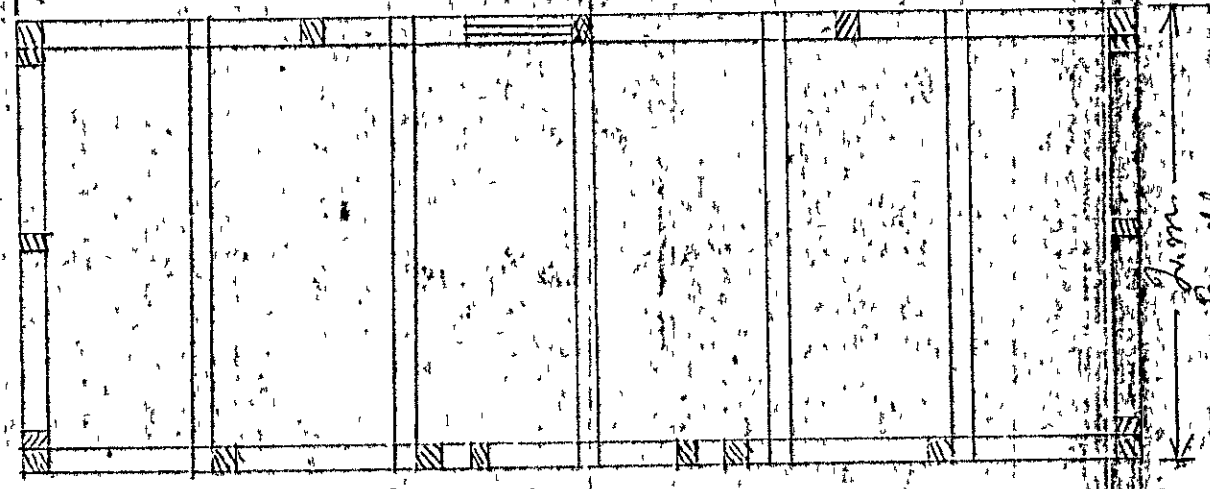

HVERFINGA 15

Langd. 5. m.

h. m.
Lóvöld.

Veigð 2.70 m.

2.45 m.
Veigð

Heimili skis ljós St. F. Us. M. i slafnar
 þort
 Tíubus þil us plagðum bostum þak
 pappasvart. Í grund 5x10 em (battmög)
 St ad stamla þak við hring nr. 52 Strandg.