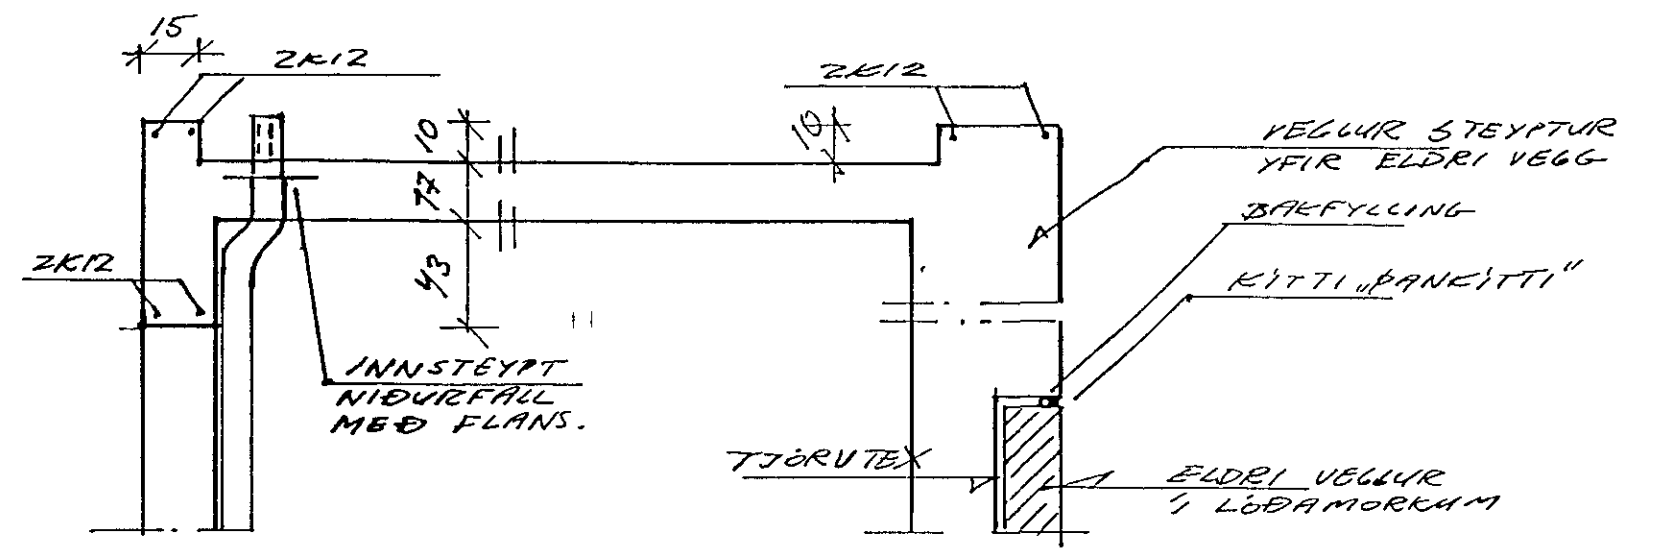

GRUNNMYND 1:50

SNID A-A 1:20

SNID Y-Y 1:10

INNBOGNAÐ JÄRN K10%20 BORDSÁT 10 CM JÄRN SLEIÐ STÍPT

SNID B-B 1:20

SNID C-C 1:20

STEYPA Í UTVEGGUUM OG PLÖTU
 SCAL VERA EÍÐ LAKARI EN S-250
 JÄRN Í UTVEGGUUM, YTRI BRÚN, K10%25#
 ZK12 UM HVERFIS DYE/ GLUGGA, SKEYTIENGD
 A.M.K 50CM UT FYRIR BRÚNIR ÖFR