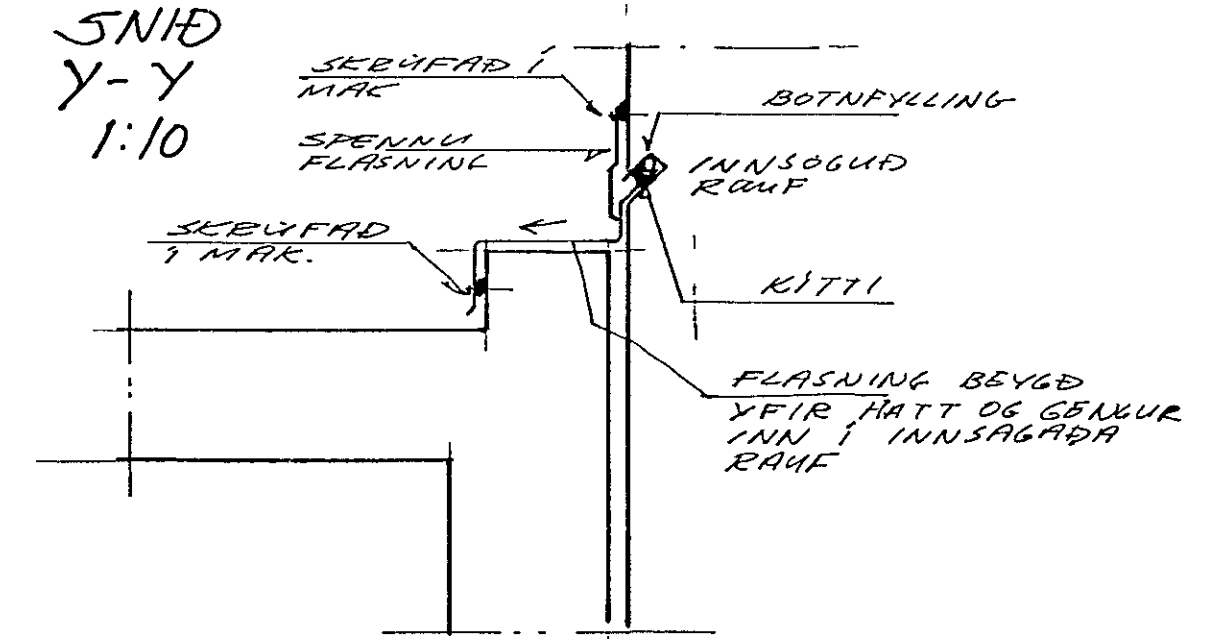

GRUNNMYND 1:50

SNID A-A 1:20

SNID Y-Y 1:10

INNBOGNAÐ JÄRN K10%20 BORDSÁT 10 CM JÄRN SLEIÐ STÍPT

SNID B-B 1:20

SNID C-C 1:20

STEYPA Í UTVEGGUUM OG PLÖTU
 SCAL VERA EÍÐ LAKARI EN S-250
 JÄRN Í UTVEGGUUM, YTRI BRÚN, K10%25#
 ZK12 UM HVERFIS DYE/ GLUGGA, SKEYTIENGD
 A.M.K 50CM UT FYRIR BRÚNIR ÖFR