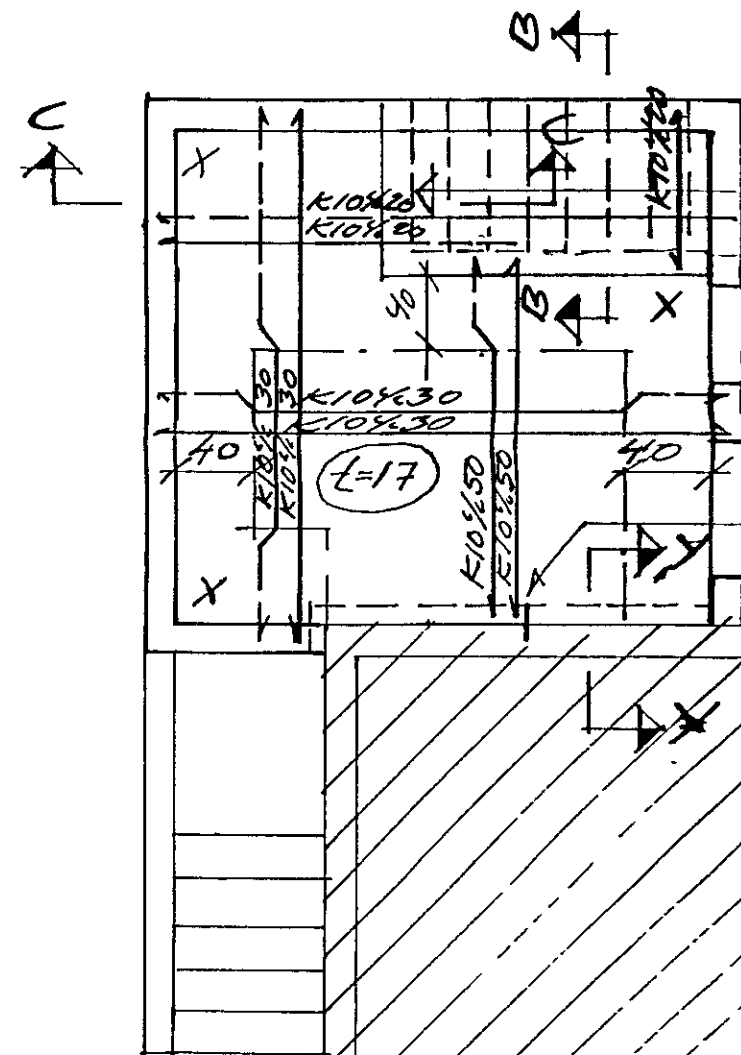

GRUNNMYND 1:50

SNID A-A 1:20

SNID Y-Y 1:10

INNBOGNAÐ JÄRN K10%20 BORDSÁT 10 CM JÄRN SLEIÐ STÍPT

SNID B-B 1:20

SNID C-C 1:20

STEYPA Í UTVEGGUUM OG PLÖTU
 SCAL VERA EÍÐ LAKARI EN S-250
 JÄRN Í UTVEGGUUM, YTRI BRÚN, K10%25#
 ZK12 UM HVERFIS DYE/ GLUGGA, SKEYTIENGD
 A.M.K 50CM UT FYRIR BRÚNIR ÖFR

Í HORN MERKT X KOMI JÄRNAMOTTA Í EFRI
 OG NEÐRIBRÚN STEÐ MOTTA 120cm x 120cm
 K10%20

TEIKNISTOFAN RÖÐULL

ARMULA 36 - 108 REYKJAVÍK - Sími 33950 & 33577

HVERFISGATA 9 HAFNARF.

JÄRN Í VEGGI OG PLÖTUR

TEIKN	Hh	DAGS	APRIL 91
REIKN	Hh	VERK	
YFIRF	Hh	BLAD	2.02
MKV	1:50/1:20		