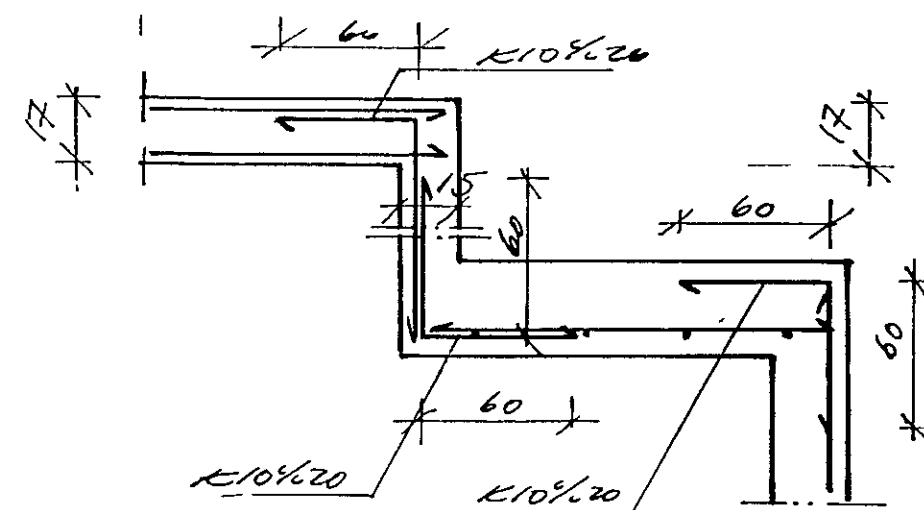

GRUNNMYND 1:50

SNID A-A 1:20

SNID Y-Y 1:10

INNBOGNAÐ JÄRN K10%20 BORDSÁT 10 CM JÄRN SLEIÐ STÍPT

SNID B-B 1:20

SNID C-C 1:20

STEYPA Í UTVEGGUUM OG PLÖTU
 SCAL VERA EÍÐ LAKARI EN S-250
 JÄRN Í UTVEGGUUM, YTRI BRÚN, K10%25#
 ZK12 UM HVERFIS DYE/ GLUGGA, SKEYTIENGD
 A.M.K 50CM UT FYRIR BRÚNIR ÖFR