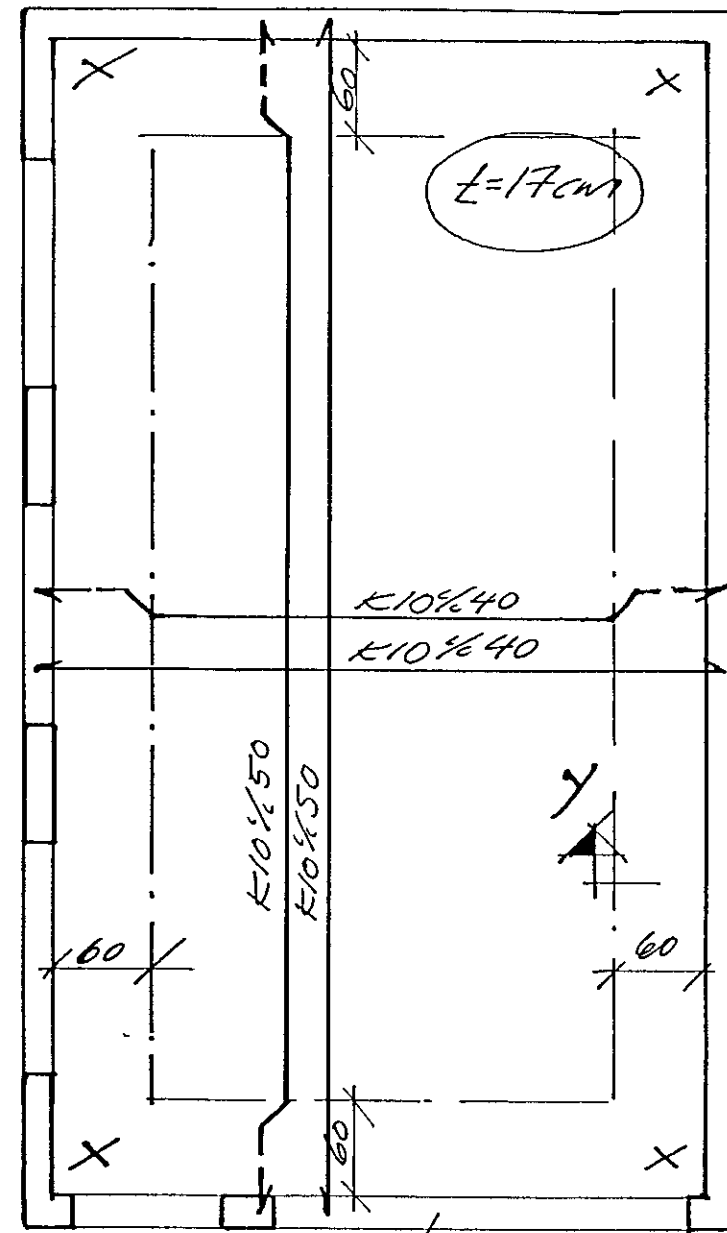

GRUNNMYND 1:50

SNID A-A 1:20

SNID Y-Y 1:10

INNBOGNAÐ JÄRN K10%20 BORDSÁT 10 CM JÄRN SLEIÐ STÍPT

SNID B-B 1:20

SNID C-C 1:20

STEYPA Í UTVEGGUUM OG PLÖTU
 SCAL VERA EÍÐ LAKARI EN S-250
 JÄRN Í UTVEGGUUM, YTRI BRÚN, K10%25#
 ZK12 UM HVERFIS DYE/ GLUGGA, SKEYTIENGD
 A.M.K 50CM UT FYRIR BRÚNIR ÖFR

Í HORN MERKT X KOMI JÄRNAMOTTA Í EFRI
 OG NEÐRIBRÚN STEÐ MOTTA 120cm x 120cm
 K10%20

TEIKNISTOFAN RÖÐULL

ARMULA 36 - 108 REYKJAVÍK - Sími 33950 & 33577

HVERFISGATA 9 HAFNARF.

JÄRN Í VEGGI OG PLÖTUR

TEIKN	Hh	DAGS	APRIL 91
REIKN	Hh	VERK	
YFIRF	Hh	BLAD	2.02
MKV	1:50/1:20		