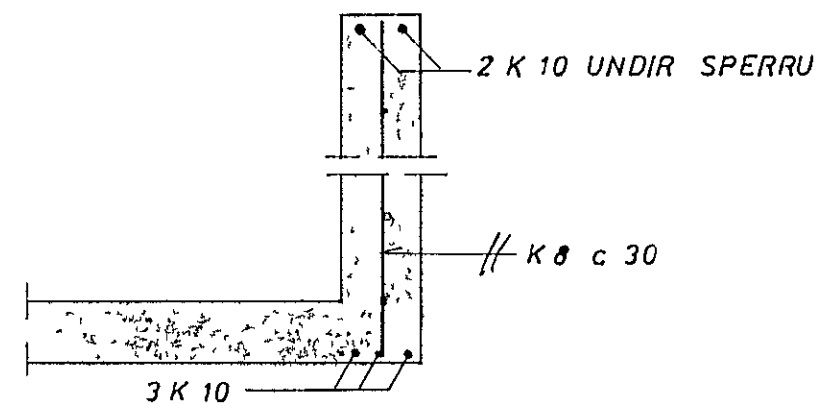

GRUNNMYND 2.HÆÐAR MKV 1:50

SNID A 1:20

SNID B 1:20

S2 1:20

SKÝRINGAR SJÁ TEIKN NR 12

KLET TAHAUN 1 HAFNARE	MÆLIKVARÐI 1:50	VERK 76 01	TEIKN NR 13
PLATA YFIR 1. HÆÐ	Hannað <i>YFB</i> Teiknað <i>YFB</i>	Yfirfarið Sama <i>YFB</i>	DAGS ag 76
BJÖRN ÁRNASON VELAVERKFR/ÞINGUR MVFI MARKARFLOT 5 - GARÐAHREPPI - Sími 42100	BREYTT		