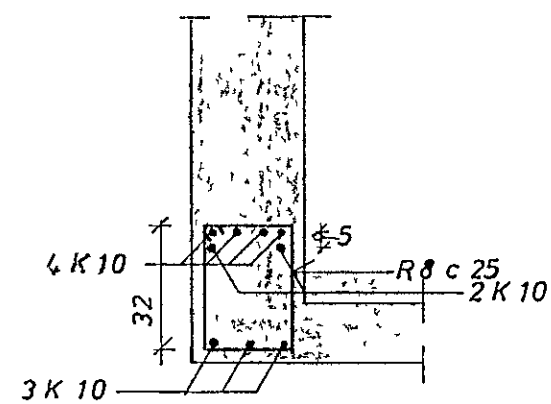

GRUNNMYND 2.HÆÐAR MKV 1:50

SNID A 1:20

SNID B 1:20

S2 1:20

SKÝRINGAR SJÁ TEIKN NR 12

KLET TAHAUN 1 HAFNARE	MÆLIKVARÐI 1:50	VERK 76 01	TEIKN NR 13
PLATA YFIR 1. HÆÐ	Hannað <i>YFB</i> Teiknað <i>YFB</i>	Yfirfarið Sama <i>YFB</i>	DAGS ag 76
BJÖRN ÁRNASON VELAVERKFR/ÞINGUR MVFI MARKARFLOT 5 - GARÐAHREPPI - Sími 42100	BREYTT		