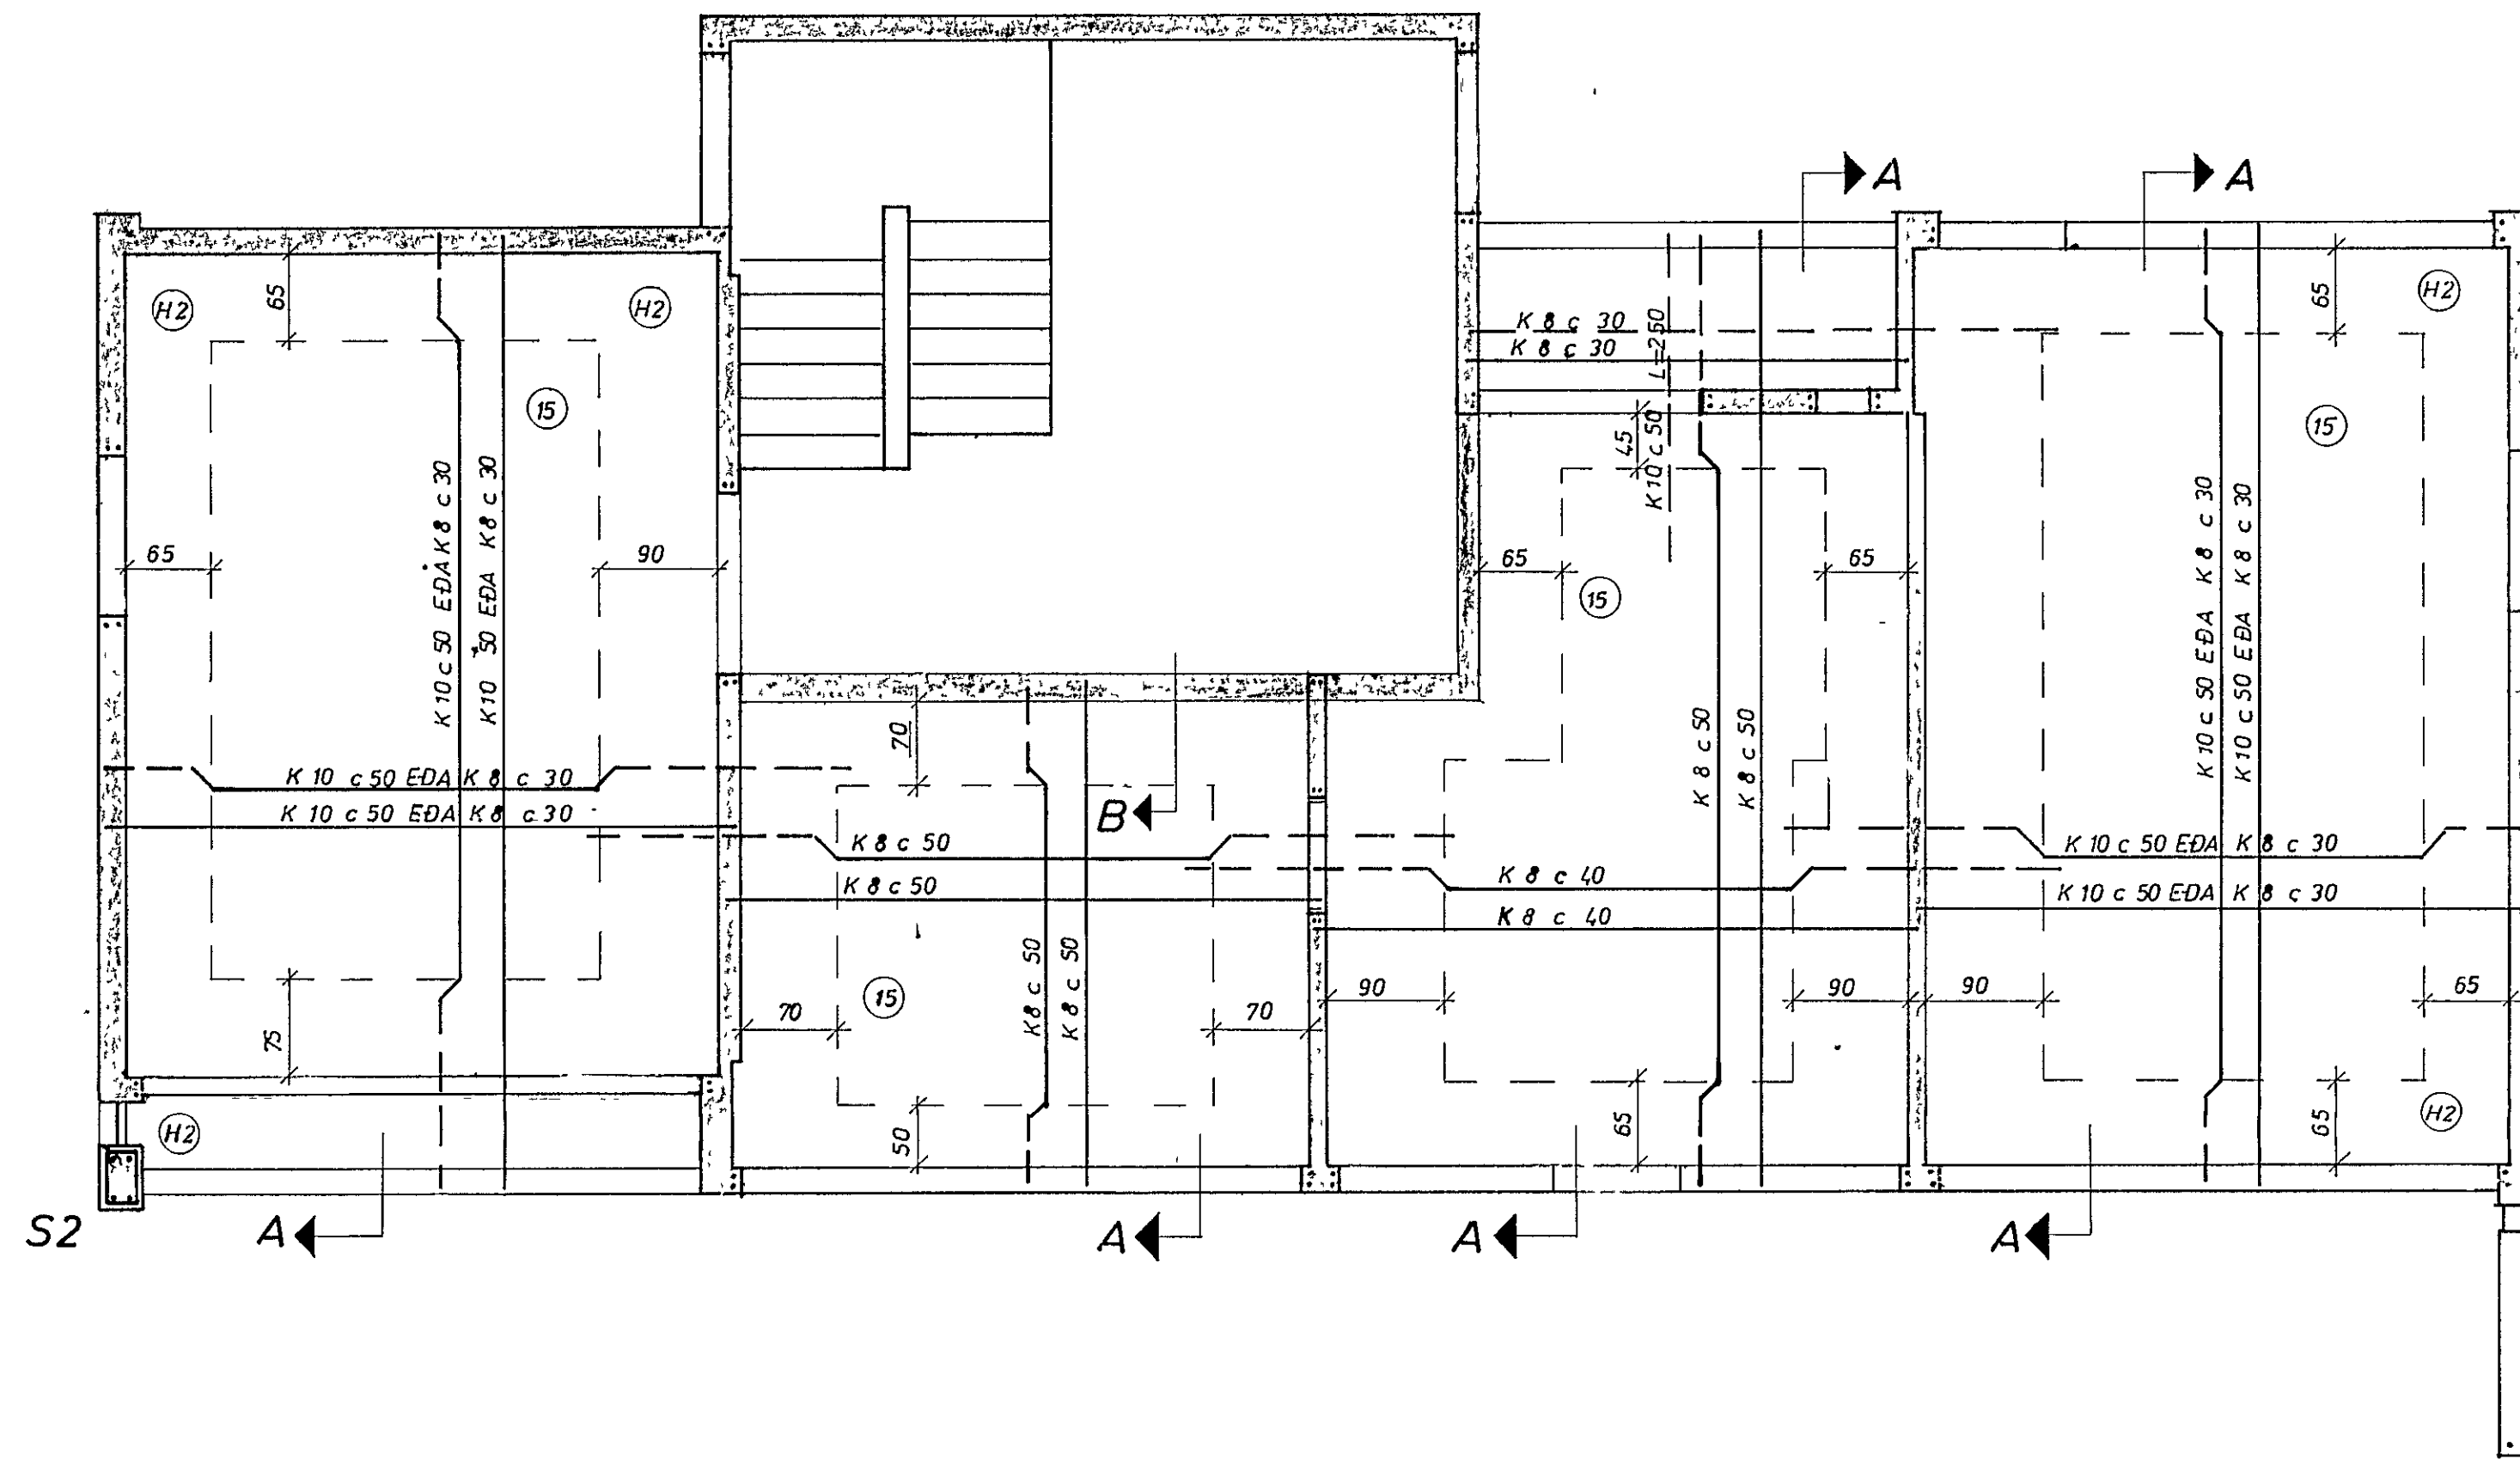

GRUNNMYND 2.HÆÐAR MKV 1:50

SNID A 1:20

SNID B 1:20

S2 1:20

SKÝRINGAR SJÁ TEIKN NR 12

KLET TAHAUN 1 HAFNARE	MÆLIKVARÐI 1:50	VERK 76 01	TEIKN NR 13
PLATA YFIR 1. HÆÐ	Hannað <i>YFB</i> Teiknað <i>YFB</i>	Yfirfarið Sama <i>YFB</i>	DAGS ag 76
BJÖRN ÁRNASON VELAVERKFR/ÞINGUR MVFI MARKARFLOT 5 - GARÐAHREPPI - Sími 42100	BREYTT		