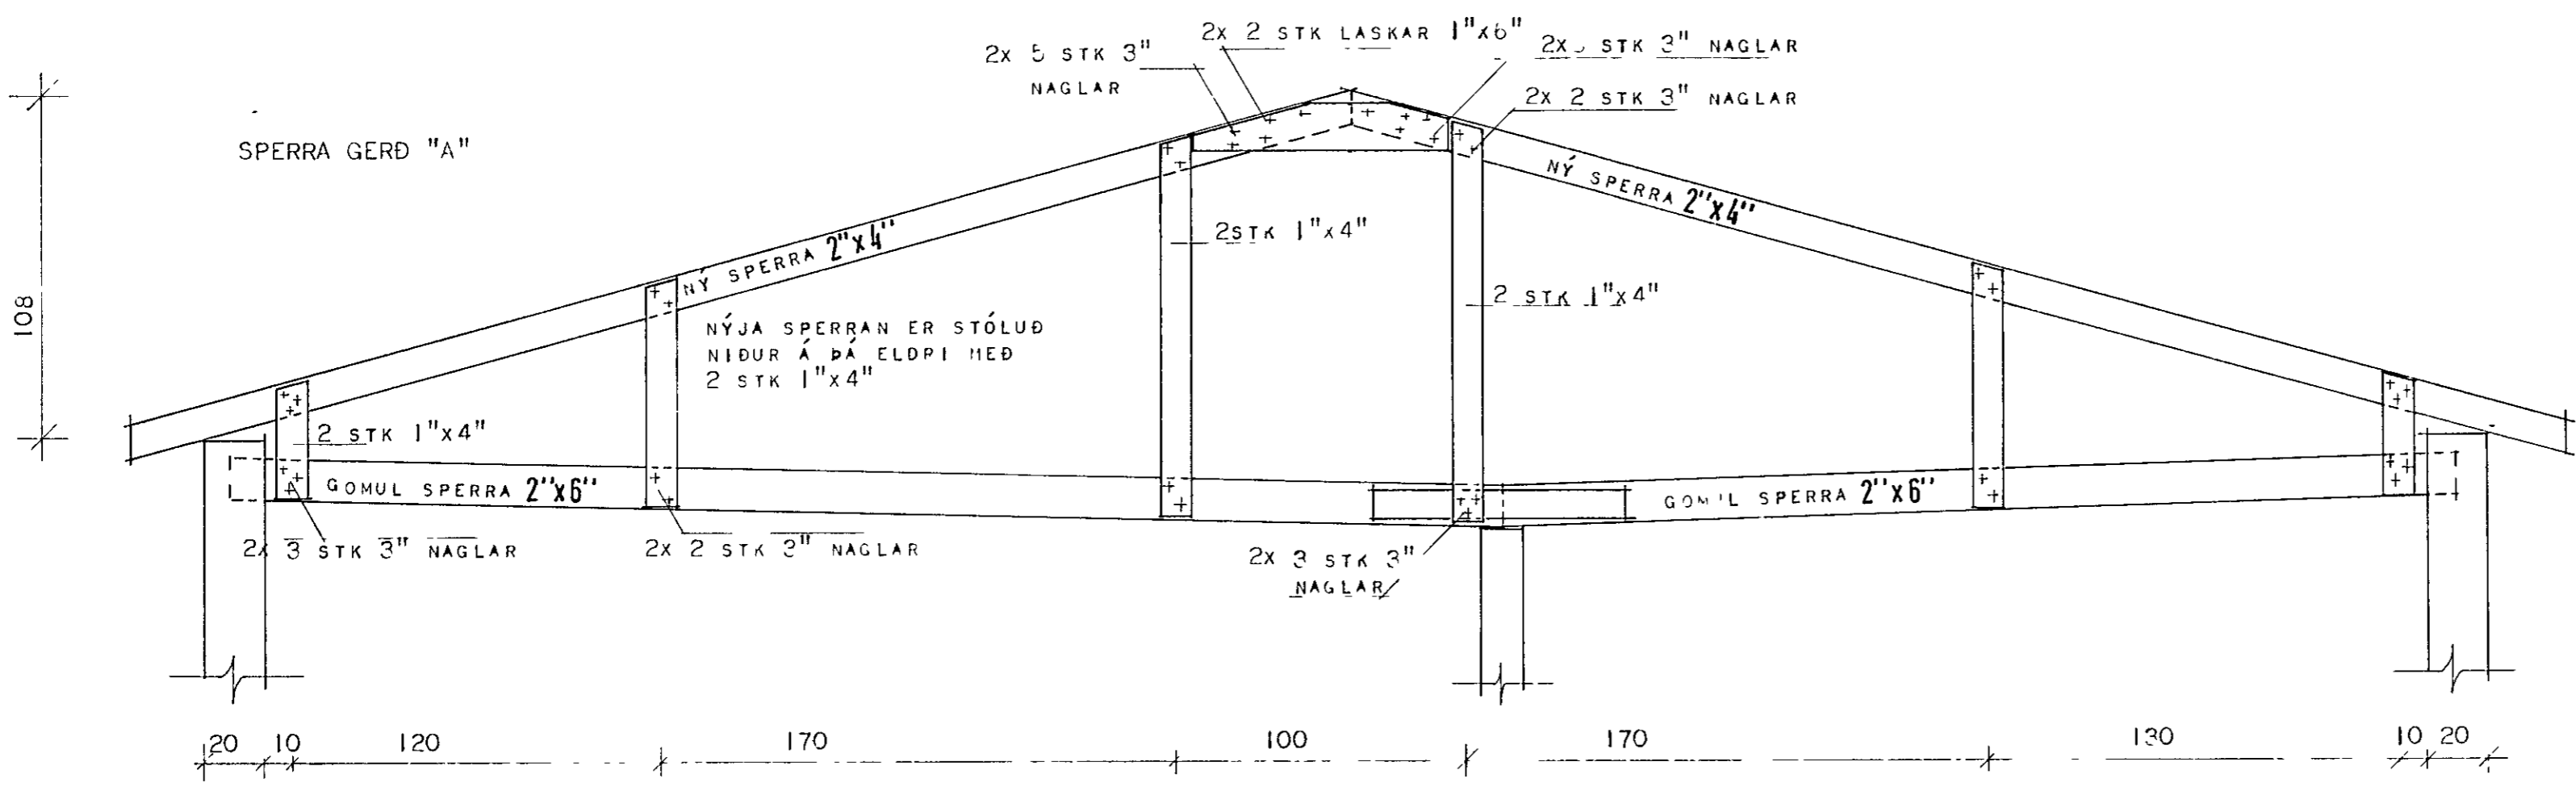

Í SPERRU SKAL NOTA HÚSPURRA FURU LAUSA VIÐ ALLA STÓRA KVISTI OG SPRUNGUR FÚAVERJA SKAL ALLA ENDA SEM LIGGJA AÐ STEYPU EF FÚI EDA SKEMMD ER Í GOMLU SPERRUNI SKAL GERT VIÐ EDA SKIPT UM SPERRUNA

**HÚSNÆÐISMÁLASTOFNUN RÍKISINS**  
 LAUGAVEGI 77 REYKJAVÍK  
 Sími 28500

VERKNR **55 C-3** BLAÐNR **2.100**

KLETTSHRAUN 13, HAFNARFIRÐI

BREYTING Á ÞAKI  
 FRÁGANGUR Á STÓLUÐUM SPERRUM.

HANNAÐ	B J	STAÐFERT	
REIKNAD	B J	YFIRFARID	1/3/89 BJS
TEIKNAD	B J	BREYTT	
KVARDI	1:20		

*Magnús Guðmundsson*