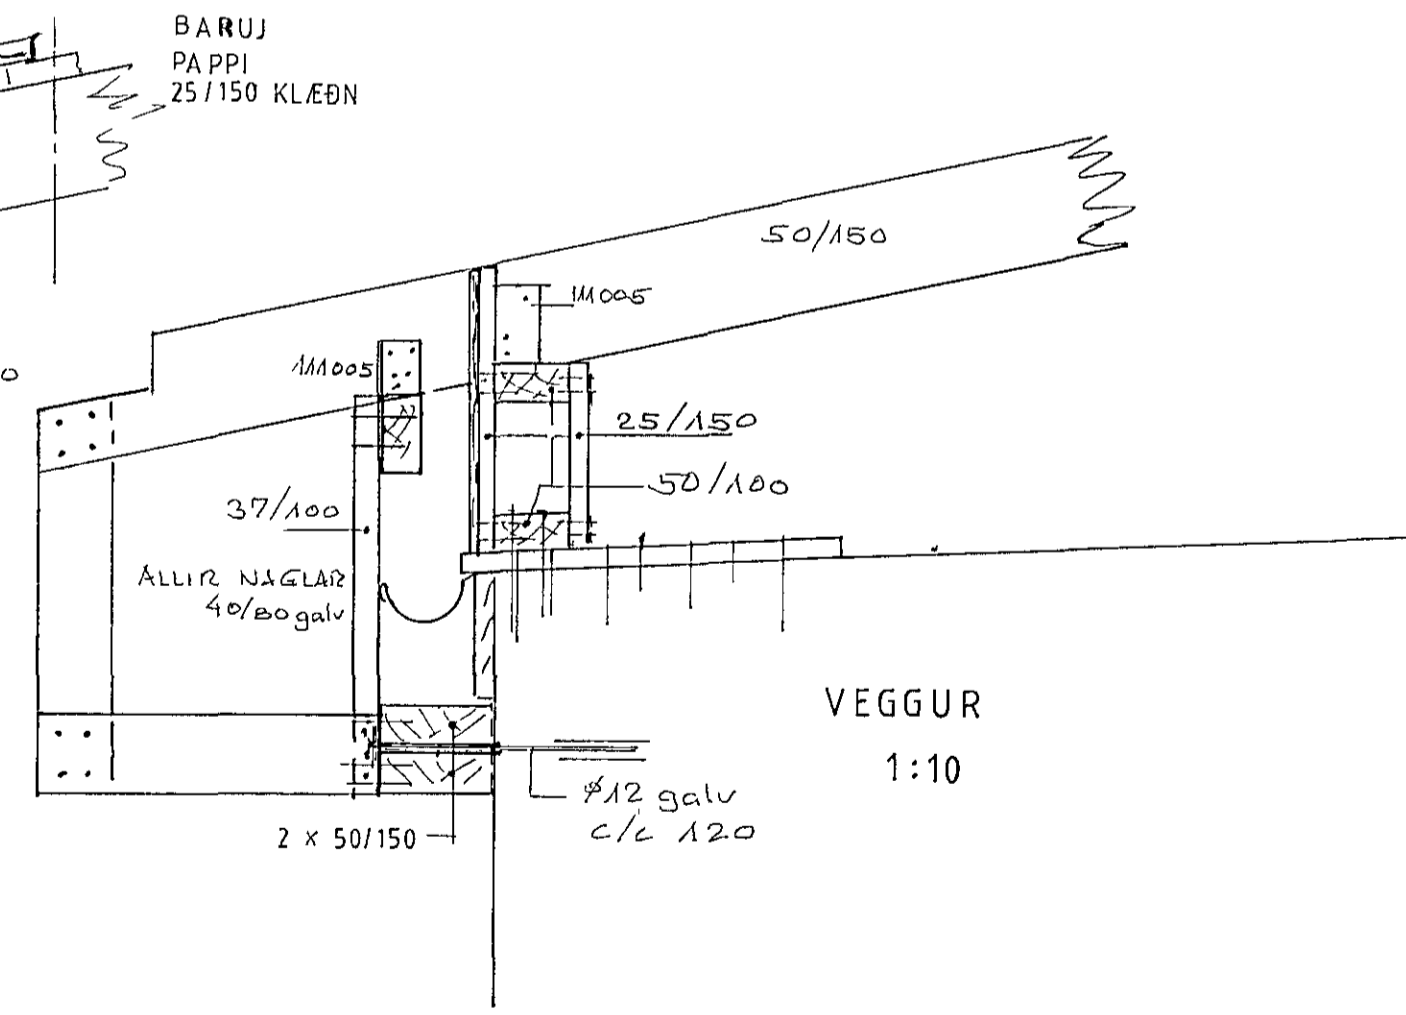

VEGGUR
1:10

31. maí 1985
Stofa
Stofa
Stofa

DAGS	BREYTING		GJÓRT
HANNAÐ	JÓN BERGSSON	VERKFR. VERKFRÆÐIHÖNNUN	BLAD 3
TEIKNAD	DIPL. ING.	MVFÍ SMÁRAHVAMMI 4, HAFNARF S 51974	M=1 10
YFIRFARID	SAMPYKKT	KLETTSHRAUN 19	DAGS 85 05 09
	VERK	PAKBREYTING