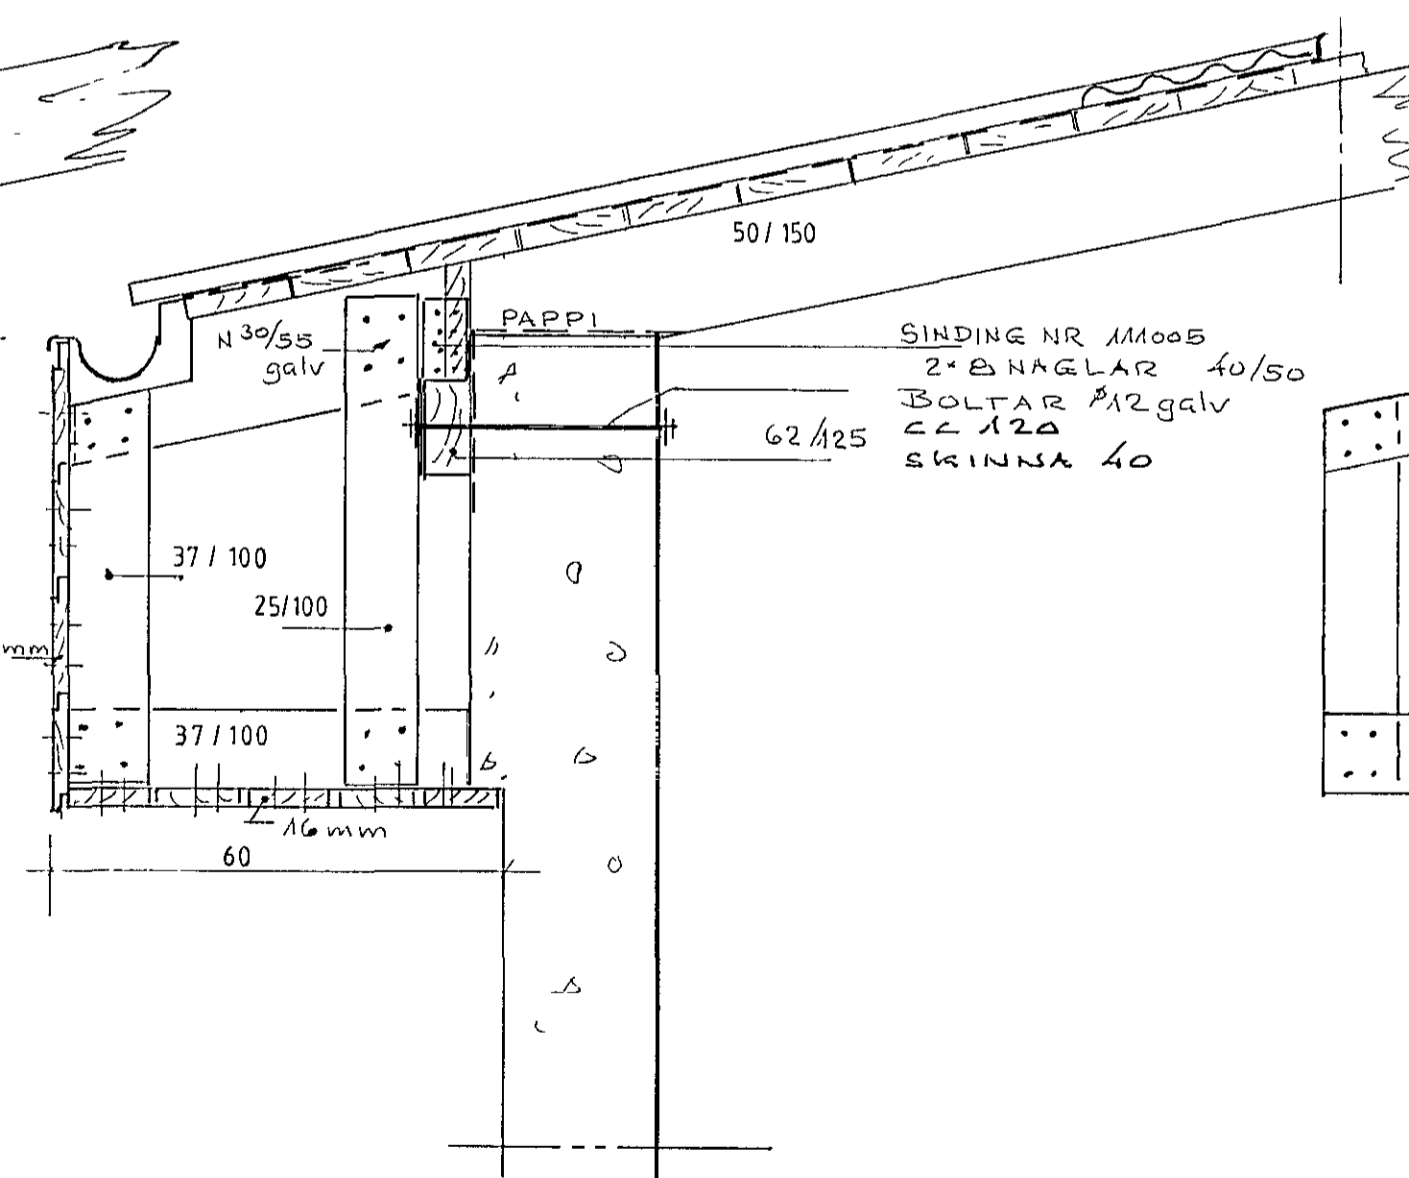

GIRÐI 9000007
40x2

50/150 cc 120
6N 40/50
3N 40/80
50/100
25/150 cc 120

50/100
PAPPI
3N 40/80
25/150
L=60cm
MILLILEGG
58/130 cc 30cm

19 MM VATNSH, KROSSV
N 6STK 40/60 GALV

MÆNIR
1 10

PAKSTÓLL
1 10

SKYGGNI
1 10