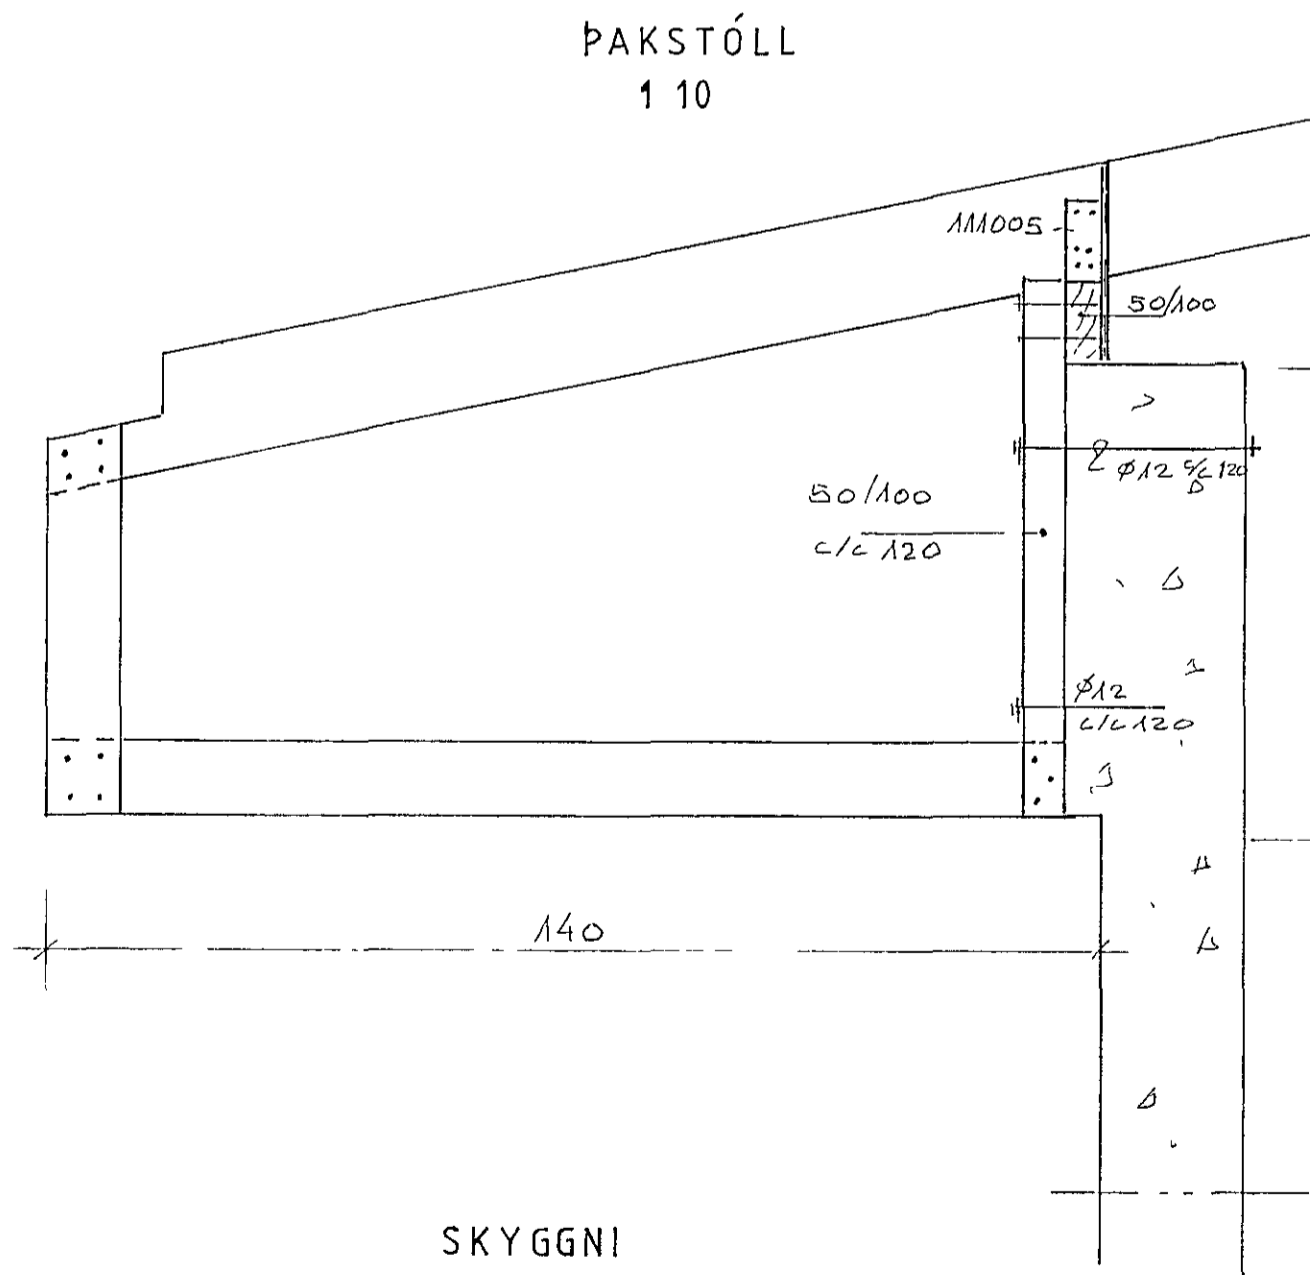

GIRÐI 9000007
40x2

50/150 cc 120
6N 40/50
3N 40/80
50/100
25/150 cc 120

50/100
PAPPI
3N 40/80
25/150
L=60cm
MILLILEGG
58/130 cc 30cm

19 MM VATNSH, KROSSV
N 6STK 40/60 GALV

MÆNIR
1 10

PAKSTÓLL
1 10

SKYGGNI
1 10