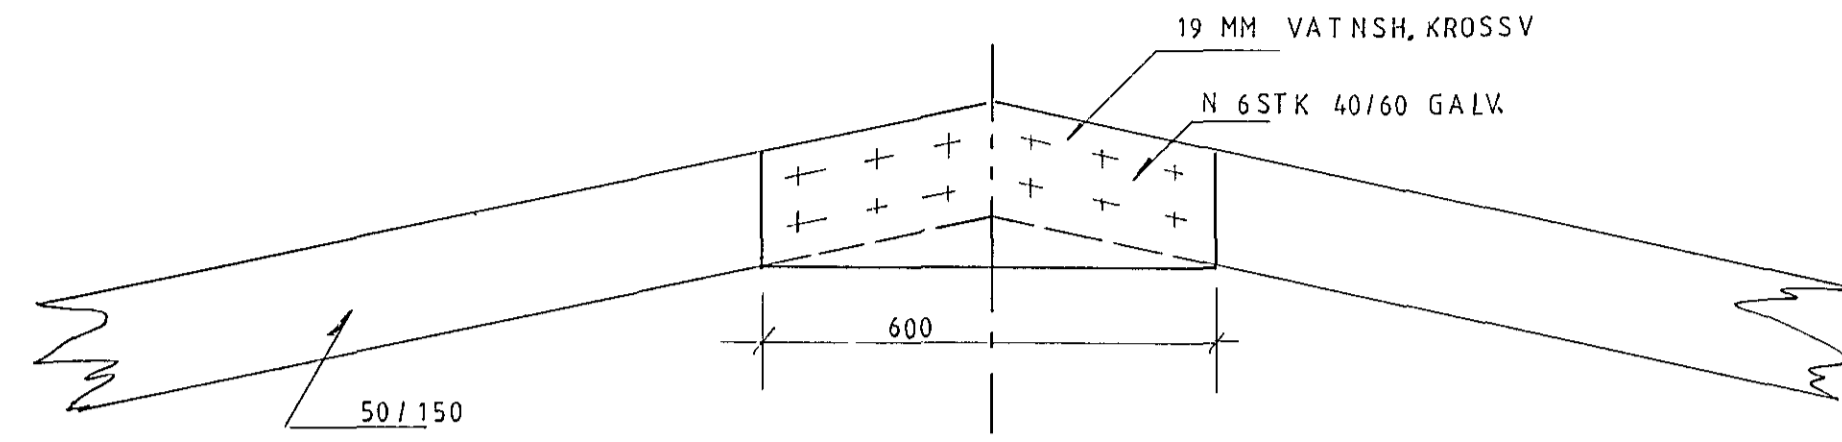

GIRÐI 9000007
40x2

50/150 cc 120
6N 40/50
3N 40/80
50/100
25/150 cc 120

50/100
PAPPI
3N 40/80
25/150
L=60cm
MILLILEGG
58/130 cc 30cm

19 MM VATNSH, KROSSV
N 6STK 40/60 GALV

MÆNIR
1 10

PAKSTÓLL
1 10

SKYGGNI
1 10