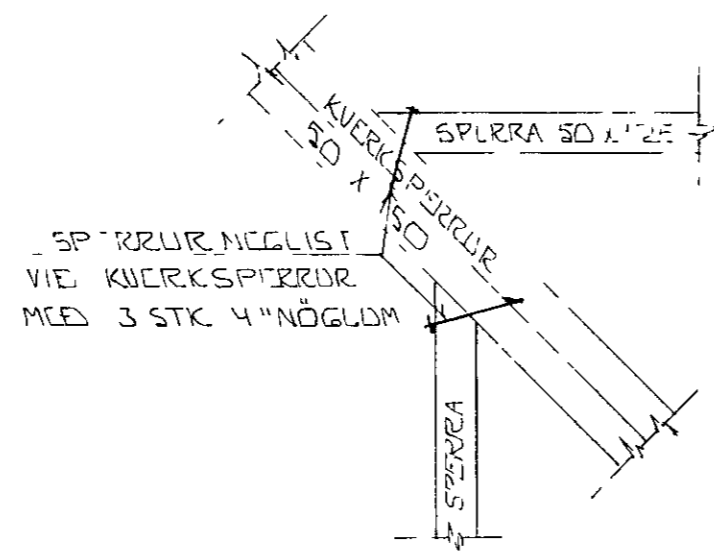

SERMYND 2 - 1:10

SERMYND 3 - 1:10

GRUNNMYND - 1:50

SKÝRINGAR

SNID 1-1 SJA BL NR 1-02

DR NR	DAGS	EDLI BREVINGAR	SIGN
			DAGS EFT' 86
KLETTAHRUN 7 HAFNARFIRÐI			HANNAÐ
ÞAKVIRKI GRUNNMYND			TEIKNAD
MELIKV 1:50			VERK NR 8620
SIGURÐUR ÞORLEIFSSON TEKNIFRÆÐINGUR PTFI			BLAD NR
STRANDGOTU 11 HAFNARFIRÐI SIMI 54751			1-01