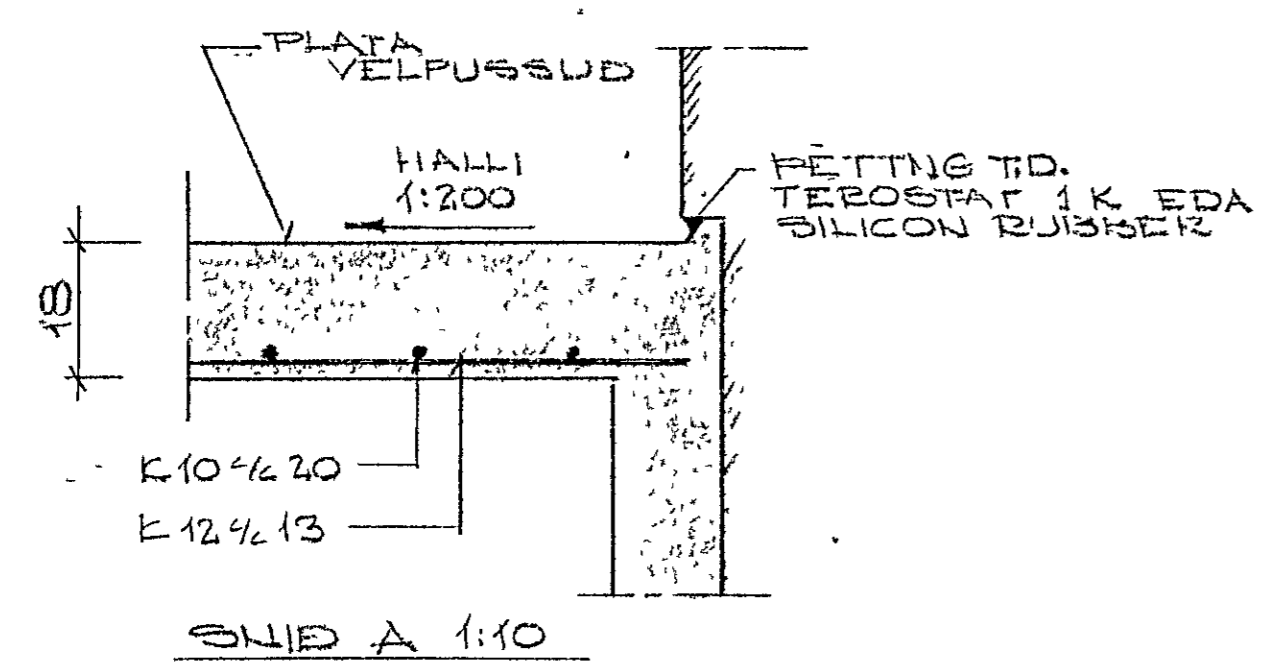

MAY 1971

SKYRINGAR
 STEYPA: K 200 Í VEGGI
 K 250 Í PLOTTU
 STÁL ES 40.
 KERING UT Í GLUEGA OG ÖNIVU
 MURUP KOMJ 2 K 10
 STÁL Í ÖNIVU ÁTT OG ÖRN TENDUR
 LIGEIRT T YRST
 → MEKKIR STÁL Í EFRA BORDI
 → NEÐA
 × HEKKIR VINLITBEIÐ STÁL
 MEÐ ANNAN ARMINNI NIÐUR