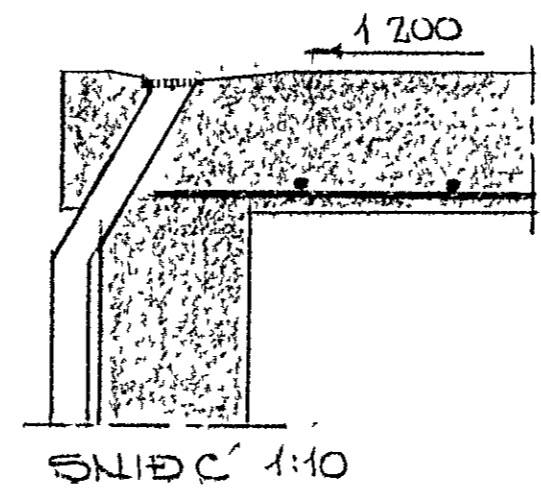

MAY 1971

SKYRINGAR
 STEYPA: K 200 Í VEGGI
 K 250 Í PLOTTU
 STÁL ES 40.
 KERING UT Í GLUEGA OG ÖNIVU
 MURUP KOMJ 2 K 10
 STÁL Í ÖNIVU ÁTT OG ÖRN TENDUR
 LIGEIRT T YRST
 → MEKKIR STÁL Í EFRA BORDI
 → NEÐA
 × HEKKIR VINLITBEIÐ STÁL
 MEÐ ANNAN ARMINNI NIÐUR

<u>KLETTSHRAUN NR B</u>	<u>SIGURDUE ÖDDSSON</u>	
<u>HAFNAEFIRDI</u>	TECHNIFKAÐINGEYK 51539	
PLATA YFIR ÚTISREKINGU	HÍGV 150/10	BEIÐV 18.0
	DREY 19-10'68	TEIÐV 80