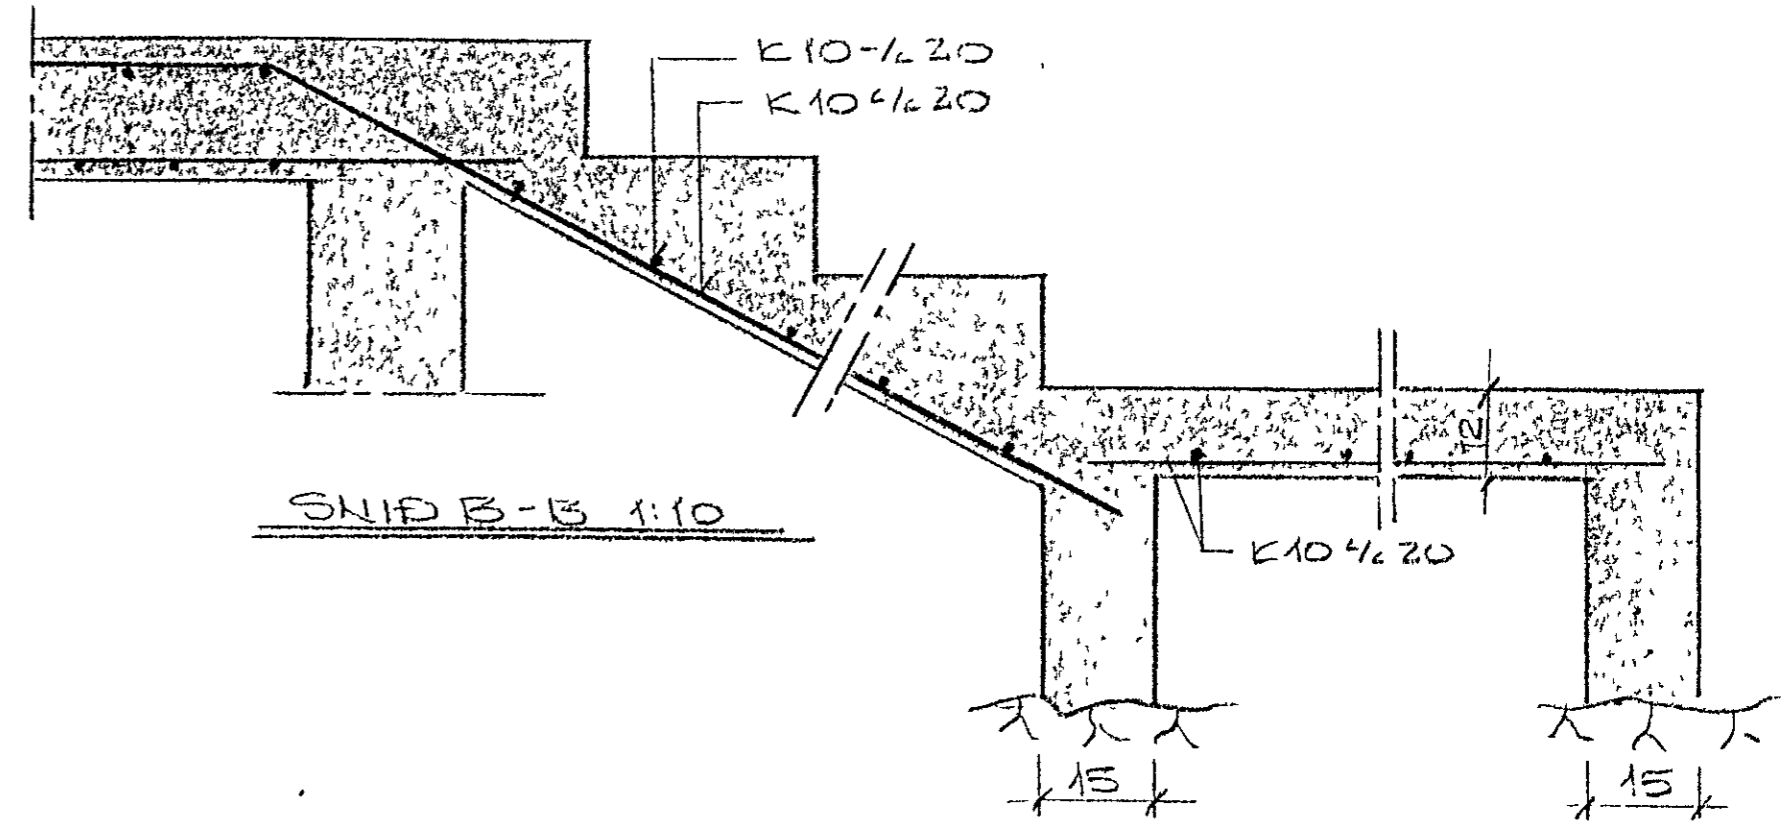

MAY 1971

SKYRINGAR
 STEYPA: K 200 Í VEGGI
 K 250 Í PLOTTU
 STÁL ES 40.
 KERING UT Í GLUEGA OG ÖNIVU
 MURUP KOMJ 2 K 10
 STÁL Í ÖNIVU ÁTT OG ÖRN TENDUR
 LIGEIRT T YRST
 → MEKKIR STÁL Í EFRA BORDI
 → NEÐA
 × HEKKIR VINLITBEIÐ STÁL
 MEÐ ANNAN ARMINNI NIÐUR

<u>KLETTSHRAUN NR B</u>	<u>SIGURDUE ÖDDSSON</u>	
<u>HAFNAEFIRDI</u>	TECHNIFKAÐINGEYK 51539	
PLATA YFIR ÚTISREKINGU	HÍGV 150/10	BEIÐV 18.0
	DREY 19-10'68	TEIÐV 80