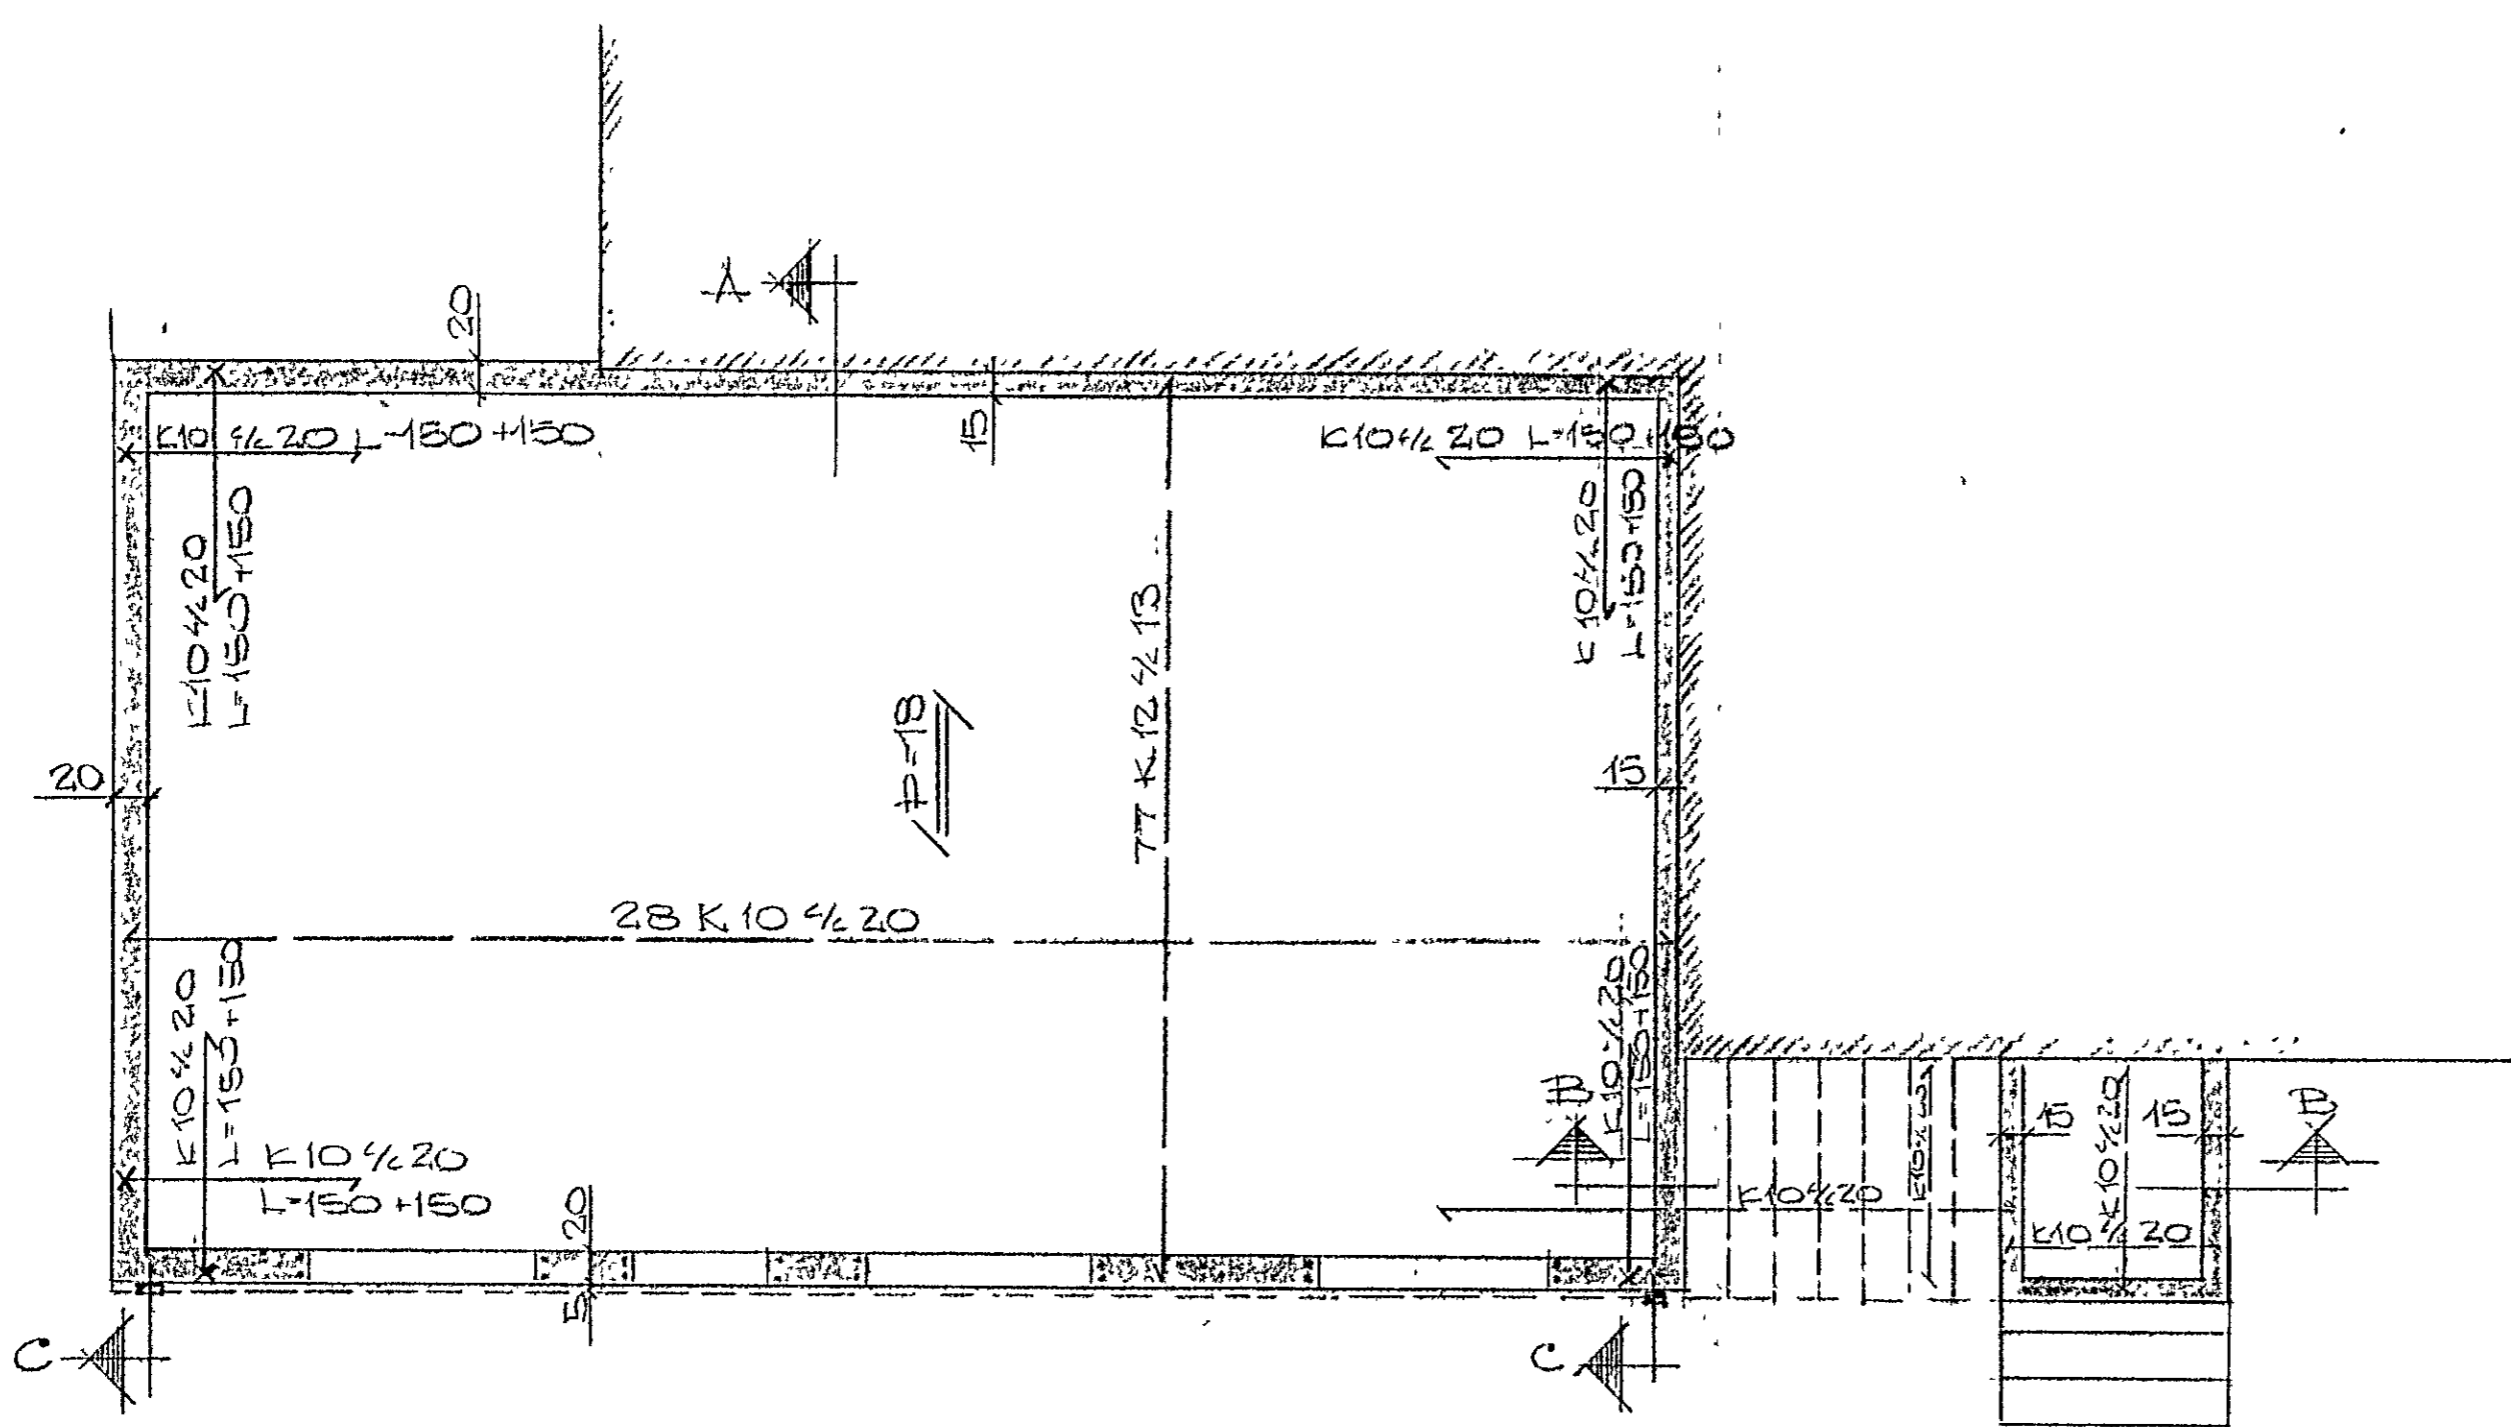

MAY 1971

SKYRINGAR
 STEYPA: K 200 Í VEGGI
 K 250 Í PLOTTU
 STÁL ES 40.
 KERING UT Í GLUEGA OG ÖNIVU
 MURUP KOMJ 2 K 10
 STÁL Í ÖNIVU ÁTT OG ÖRN TENDUR
 LIGEIRT T YRST
 → MEKKIR STÁL Í EFRA BORDI
 → NEÐA
 × HEKKIR VINLITBEIÐ STÁL
 MEÐ ANNAN ARMINNI NIÐUR

<u>KLETTSHRAUN NR B</u>	<u>SIGURDUE ÖDDSSON</u>	
<u>HAFNAEFIRDI</u>	TECHNIFKAÐINGEYK 51539	
PLATA YFIR ÚTISREKINGU	HÍGV 150/10	BEIÐV 18.0
	DREY 19-10'68	TEIÐV 80