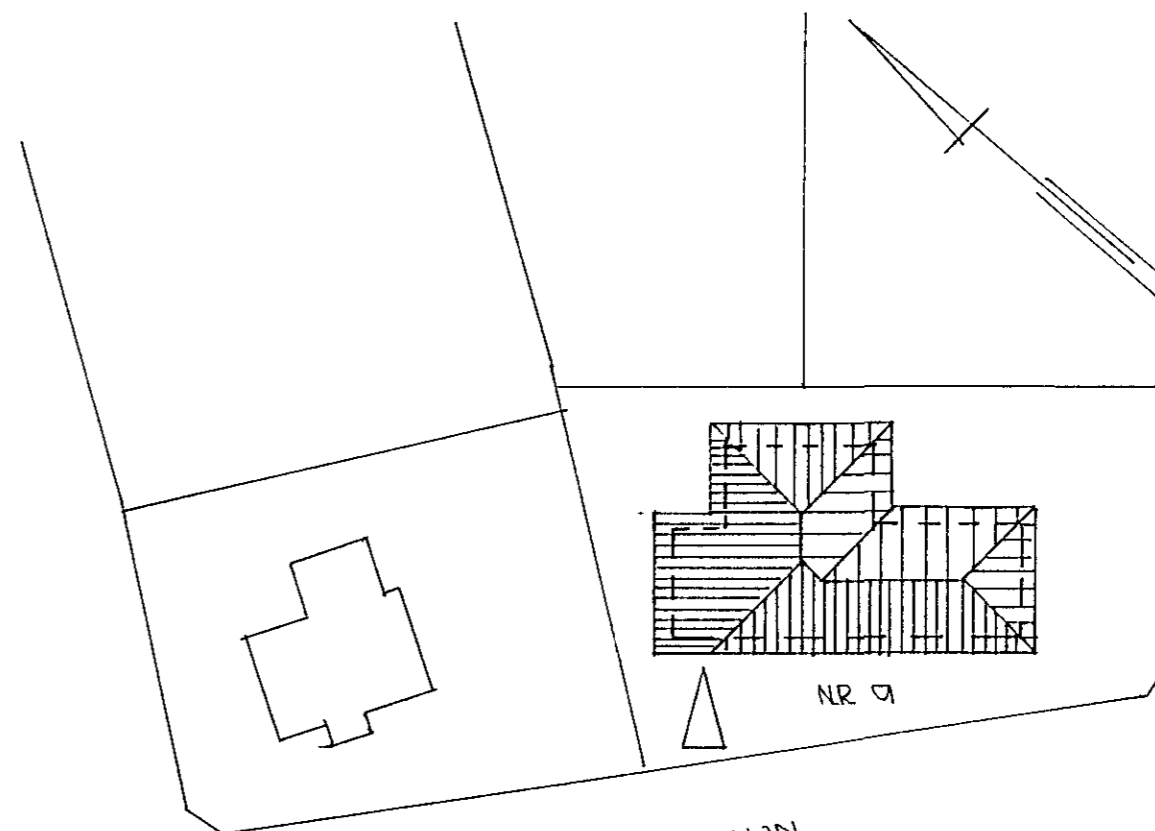

SNEIDING A - A 1:100

SNIED I PAKKANT 1:10

KLETTAHRALN

AFSTÖÐUMYND 1:500

BR NR	DAGS	EÐLI BREVTINGAR	SIGN
KLETTAHRALN 9 HAFNARFIREÐI SNIED I HÚS SNIED I PAKKANT AFSTÖÐUMYND MÆLIKV. 1:100 1:10 1:500			DAGS APRIL 90 HANNAÐ 9/21 TEIKNAD 20. VERK NR 7011
SIGURÐUR ÞORLEIFSSON TEKNIFRÆÐINGUR F.T.F.I. STRANDGÖTU 11 HAFNARFIREÐI SÍMI 54751			BLADNR 0-02