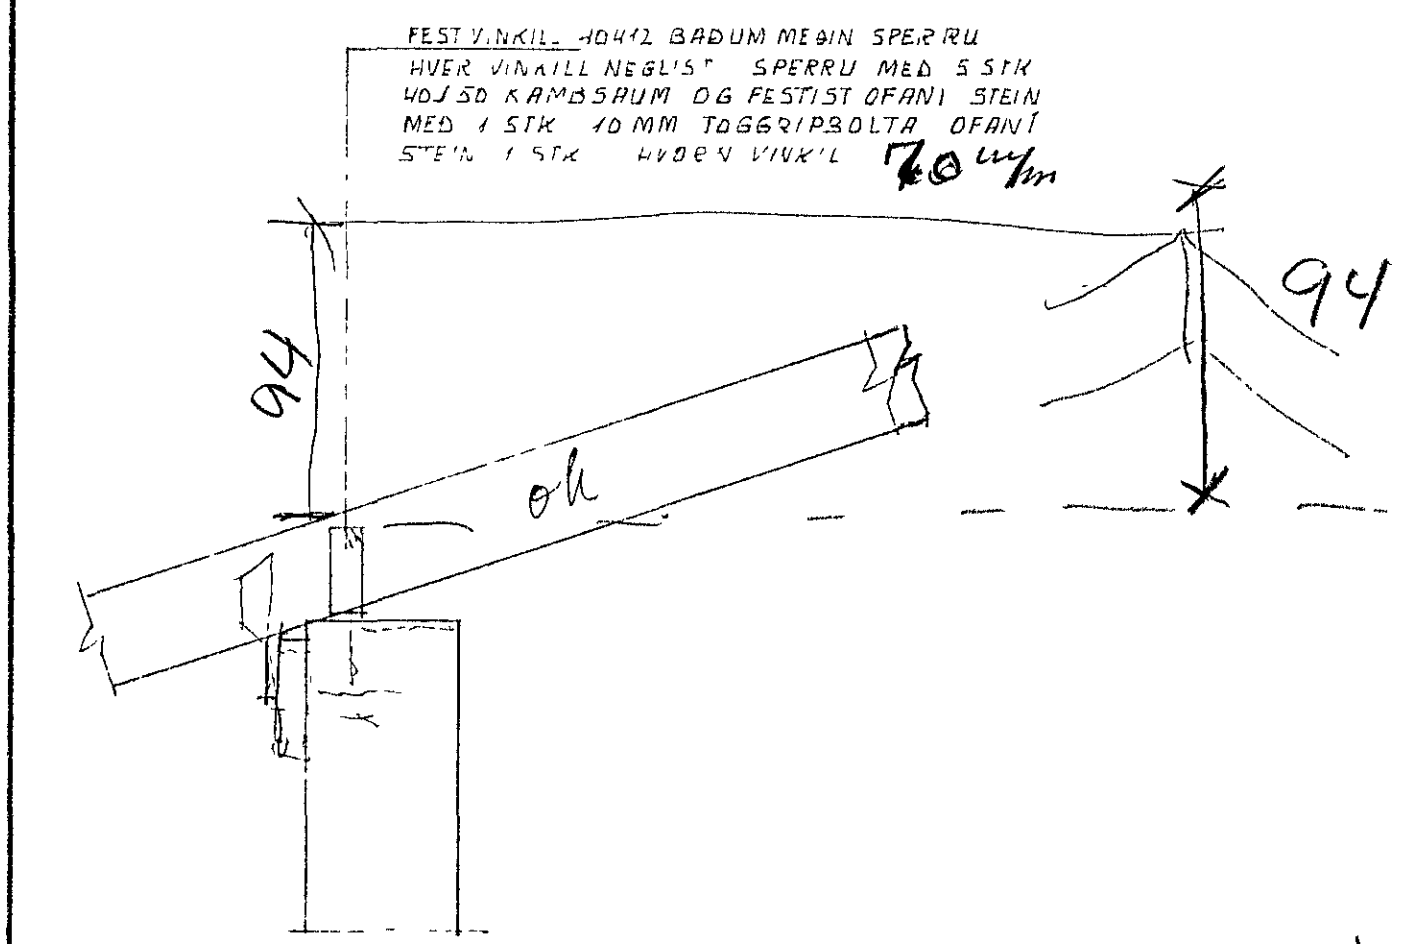

SNID B 1:10

SNID A 1:10

SNID G 1:10

DEILI E 1:10

BR NR	DAGS	EDLI BREVINGAR	SIGN
			DAGS JÚN 90
KLETTAHRÁUN 9 HAFNARFIRÐI			HANNAÐ
SÉRMYNDIR I PAKI			TEIKNAD SD G
MÆLIKV 1:50			VERK NR
SIGURÐUR ÞORLEIFSSON TEKNIFRÆÐINGUR F.T.T.I			BLAD NR
STRANDGÖTU 11 HAFNARFIRÐI SIMI 54751			