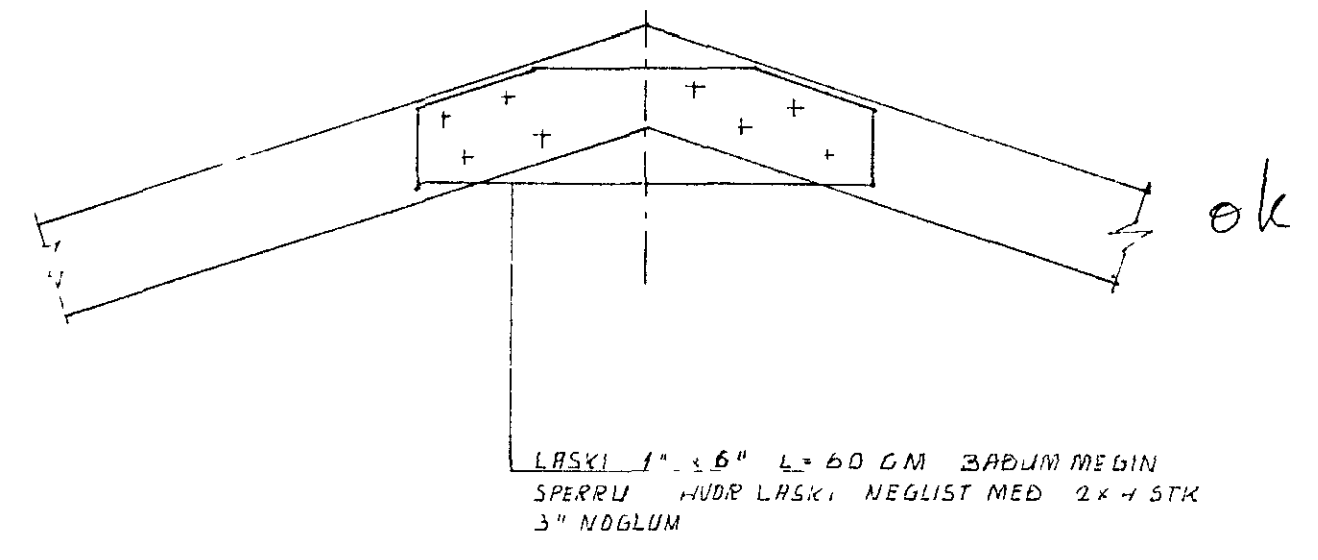

SNID B 1:10

SNID A 1:10

SNID G 1:10

DEILI E 1:10

BR NR	DAGS	EDLI BREVINGAR	SIGN
			DAGS JÚN 90
KLETTAHRÁUN 9 HAFNARFIRÐI			HANNAÐ
SÉRMYNDIR I PAKI			TEIKNAD SD G
MÆLIKV 1:50			VERK NR
SIGURÐUR ÞORLEIFSSON TEKNIFRÆÐINGUR F.T.T.I			BLAD NR
STRANDGÖTU 11 HAFNARFIRÐI SIMI 54751			