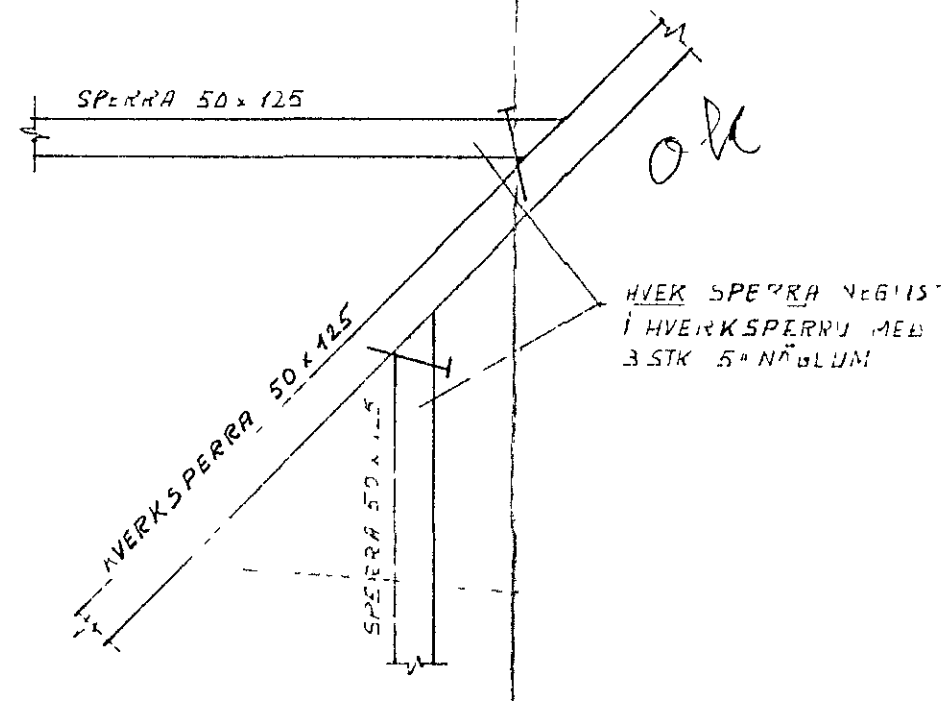

SNID B 1:10

SNID A 1:10

SNID G 1:10

DEILI E 1:10

BR NR	DAGS	EDLI BREVINGAR	SIGN
			DAGS JÚN 90
KLETTAHRÁUN 9 HAFNARFIRÐI			HANNAÐ
SÉRMYNDIR I PAKI			TEIKNAD SD G
MÆLIKV 1:50			VERK NR
SIGURÐUR ÞORLEIFSSON TEKNIFRÆÐINGUR F.T.T.I			BLAD NR
STRANDGÖTU 11 HAFNARFIRÐI SIMI 54751			