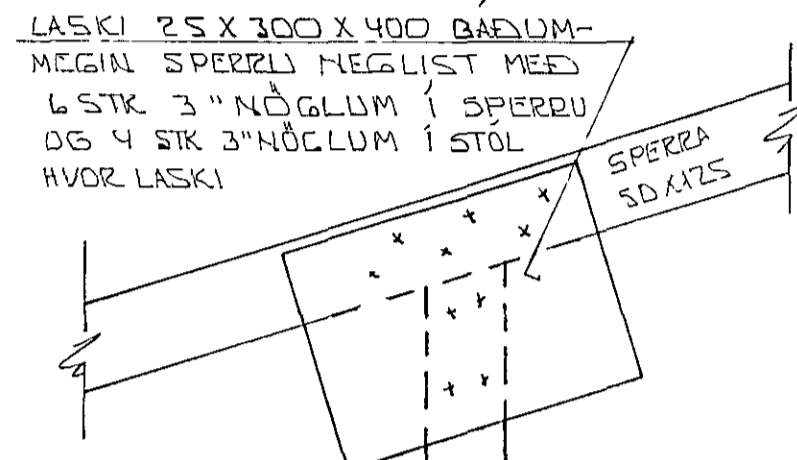

SNIED 12 YFIR SVAGAUGGA 1:10

FESTIVINKLAR  
BMF 90 BADDUM SPERRU  
NEGLIST MED  
2 X 4 STK  
40/50 KAMB-  
SAUM

SNIED 14 1:10

LASKI 25 X 300 X 400 BADDUMMEGIN SPERRU NEGLIST MED 6 STK 3" NOGLUM I SPERRU OG 4 STK 3" NOGLUM I STOL HVOR LASKI

STOLL 50 X 100

STOLL 50 X 100

1' GIREI UNDIR FOTSTYKKI  
NEGLIST I STOL MED  
2 X 3 STK 3" NOGLUM

FOTSTYKKI 50 X 100  
BOLTIST I PLOTU MED  
1/2" MUKBOLTA 9/16 80  
UNDIR RO KOMI SKINNA  
40 X 40 X 4 MM

MILLI TIMBORS OG STINS  
KOMI REMA UR TJORUPAPPA