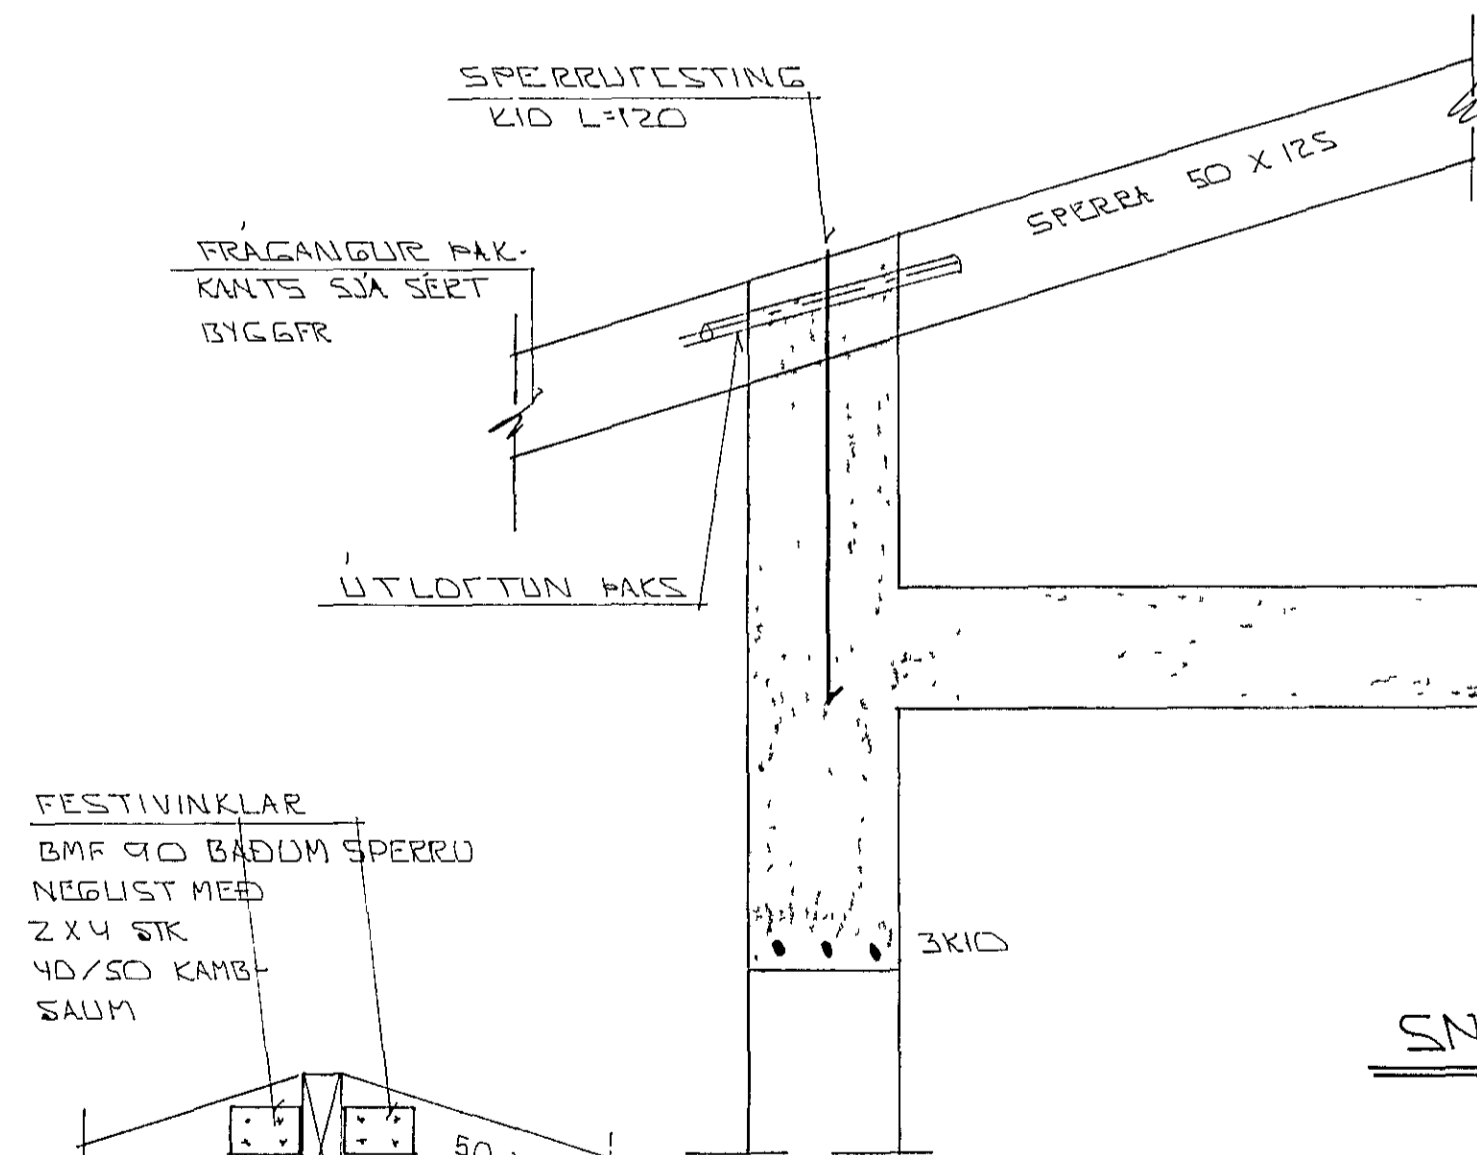

SNIED 12 YFIR SVAGAUGGA 1:10

FESTIVINKLAR  
BMF 90 BADDUM SPERRU  
NEGLIST MED  
2 X 4 STK  
40/50 KAMB-  
SAUM

SNIED 14 1:10

LASKI 25 X 300 X 400 BADDUMMEGIN SPERRU NEGLIST MED 6 STK 3" NOGLUM I SPERRU OG 4 STK 3" NOGLUM I STOL HVOR LASKI

STOLL 50 X 100

STOLL 50 X 100

1' GIREI UNDIR FOTSTYKKI  
NEGLIST I STOL MED  
2 X 3 STK 3" NOGLUM

FOTSTYKKI 50 X 100  
BOLTIST I PLOTU MED  
1/2" MUKBOLTA 9/16 80  
UNDIR RO KOMI SKINNA  
40 X 40 X 4 MM

MILLI TIMBORS OG STINS  
KOMI REMA UR TJORUPAPPA