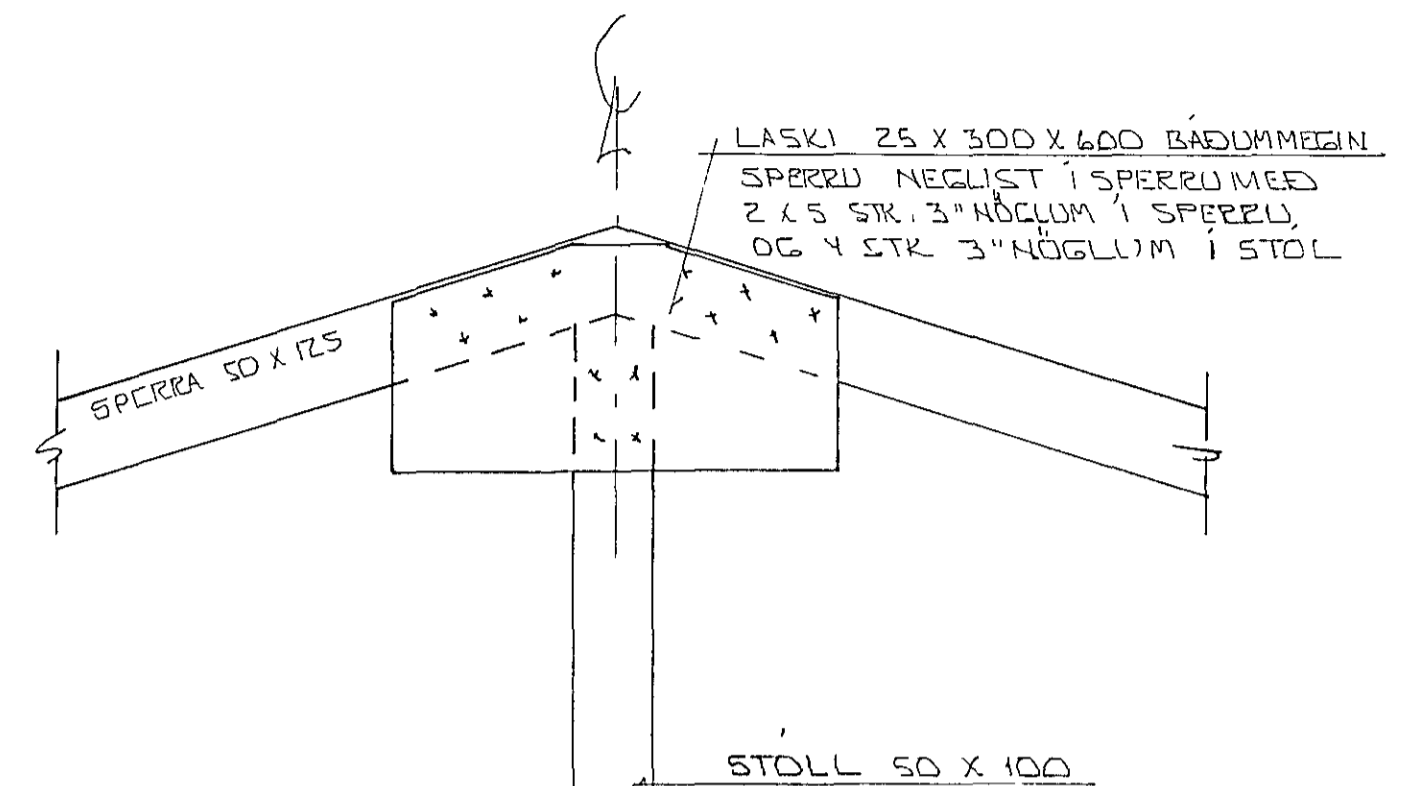

SNIED 12 YFIR SVAGAUGGA 1:10

FESTIVINKLAR  
BMF 90 BADDUM SPERRU  
NEGLIST MED  
2 X 4 STK  
40/50 KAMB-  
SAUM

SNIED 14 1:10

LASKI 25 X 300 X 400 BADDUMMEGIN SPERRU NEGLIST MED 6 STK 3" NOGLUM I SPERRU OG 4 STK 3" NOGLUM I STOL HVOR LASKI

STOLL 50 X 100

STOLL 50 X 100

1' GIREI UNDIR FOTSTYKKI  
NEGLIST I STOL MED  
2 X 3 STK 3" NOGLUM

FOTSTYKKI 50 X 100  
BOLTIST I PLOTU MED  
1/2" MUKBOLTA 9/16 80  
UNDIR RO KOMI SKINNA  
40 X 40 X 4 MM

MILLI TIMBORS OG STINS  
KOMI REMA UR TJORUPAPPA