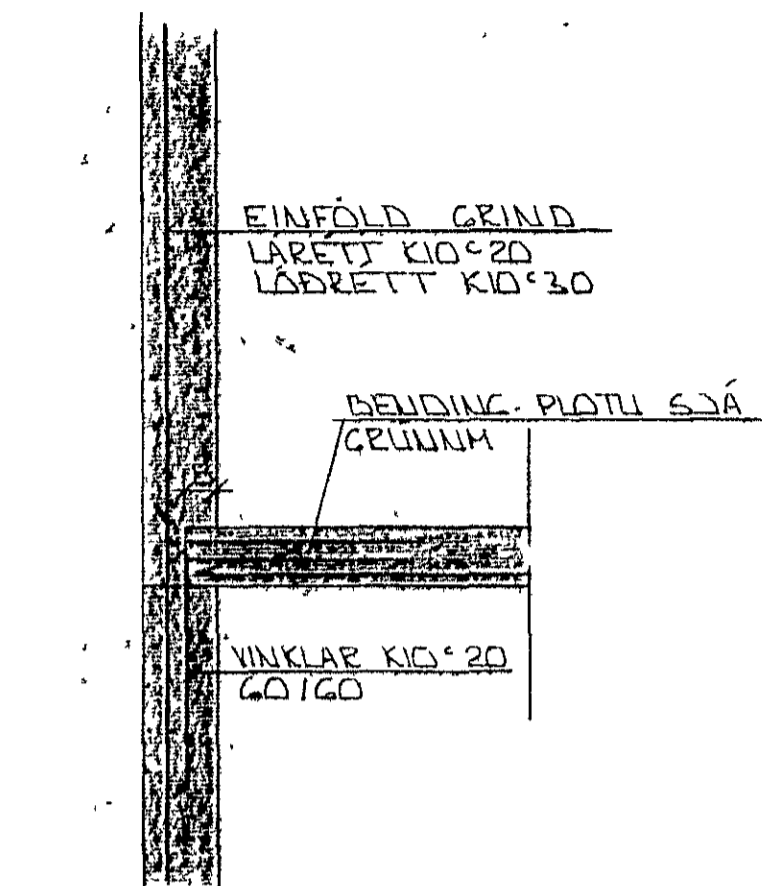

SNID X 1:20

SNID 7 1:20

SNID 9-9 1:20

SNID Y 1:20

SNID 8 1:20

SNID 10-10 1:20

SNID 11 1:20

SKÝRINCAR

ALMELNAR SKÝRINCAR SJA BL NR 1-01

BR NR	DAGS	EÐLI BREVTINGAR	SIGN
			DAGS APRIL '91
			HANNAS
			TEIKNAR
			VERK NR
			9112
MELI KV. 1 20			BLAD NR
SIGURÐUR ÞORLEIFSSON TEKNIFRÆÐINGUR F.T.F.I.			1-09
STRANDGÖTU 11 HAFNARFIRÐI SÍMI 54751/54255			