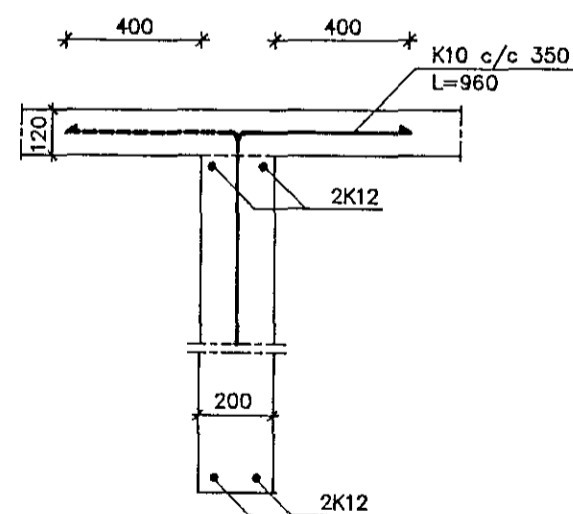

Snið A04
1 20

Snið B04
1 20

Snið C04
1 20

Snið D04
1 20

Snið E04
1 20

Snið F04
1 20

Snið G04
1 20

Snið H04
1 20

Snið I04
1 20

Snið J04 2 1 AUG 1991
1 20

Breytingar			Klapparholt 7, Hafnarfirði		
Nr	Dags	Nafn			
			Ásmundur Ásmundsson verkfræðingur	HÁA	ÍS
			Hafnarborg 14A, Kóp. sími 44473	M	20
			Burðarvirki	Nr	04-1.04
			Snið, Sökklar	Dags	08.91
					04