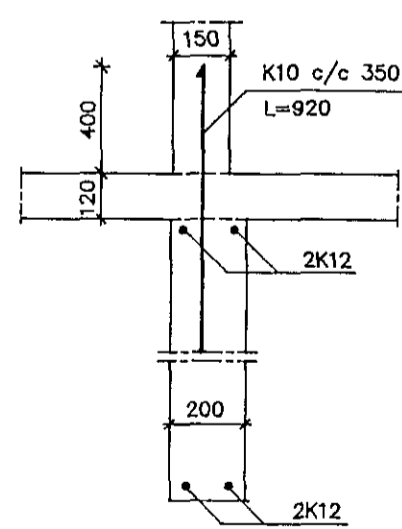

Snið A04
1 20

Snið B04
1 20

Snið C04
1 20

Snið D04
1 20

Snið E04
1 20

Snið F04
1 20

Snið G04
1 20

Snið H04
1 20

Snið I04
1 20

Snið J04 2 1 AUG 1991
1 20

Breytingar			Klapparholt 7, Hafnarfirði		
Nr	Dags	Nafn			
			Ásmundur Ásmundsson verkfræðingur	HÁA	ÍS
			Hafnarborg 14A, Kóp. sími 44473	M	20
			Burðarvirki	Nr	04-1.04
			Snið, Sökklar	Dags	08.91
					04