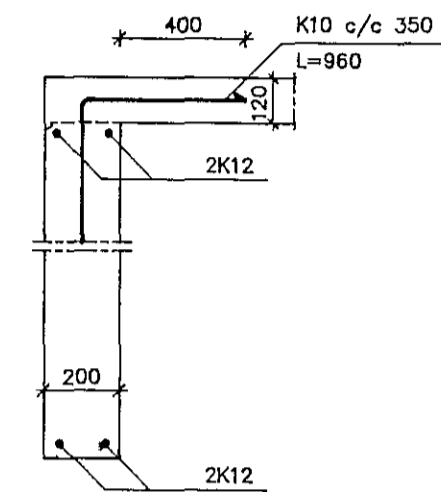

Snið A04
1 20

Snið B04
1 20

Snið C04
1 20

Snið D04
1 20

Snið E04
1 20

Snið F04
1 20

Snið G04
1 20

Snið H04
1 20

Snið I04
1 20

Snið J04 2 1 AUG 1991
1 20

Breytingar			Klapparholt 7, Hafnarfirði		
Nr	Dags	Nafn			
			Ásmundur Ásmundsson verkfræðingur	HÁA	ÍS
			Hafnarborg 14A, Kóp. sími 44473	M	20
			Burðarvirki	Nr	04-1.04
			Snið, Sökklar	Dags	08.91
					04