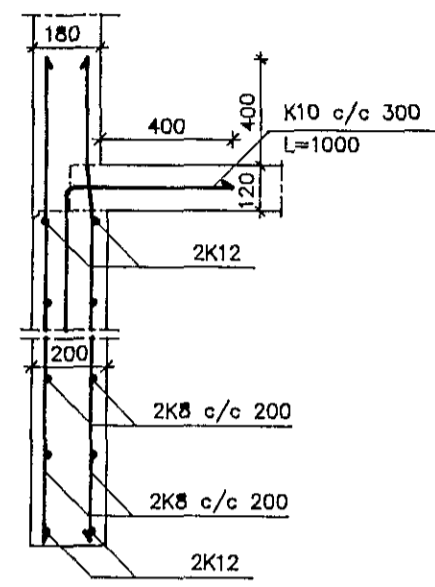

Snið A04
1 20

Snið B04
1 20

Snið C04
1 20

Snið D04
1 20

Snið E04
1 20

Snið F04
1 20

Snið G04
1 20

Snið H04
1 20

Snið I04
1 20

Snið J04 2 1 AUG 1991
1 20

Breytingar			Klapparholt 7, Hafnarfirði		
Nr	Dags	Nafn			
			Ásmundur Ásmundsson verkfræðingur	HÁA	ÍS
			Hafnarborg 14A, Kóp. sími 44473	M	20
			Burðarvirki	Nr	04-1.04
			Snið, Sökklar	Dags	08.91
					04