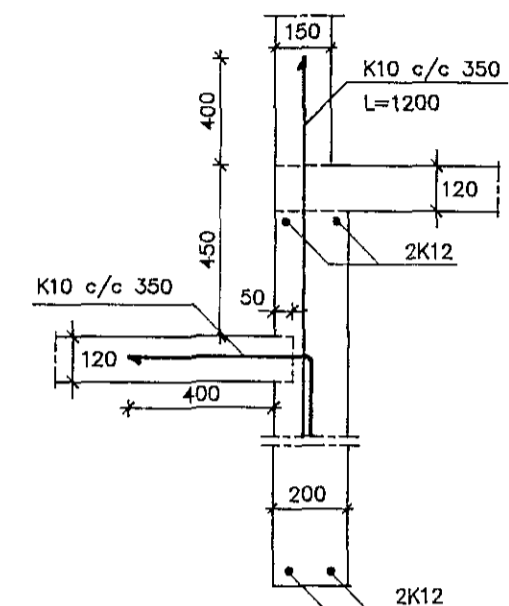

Snið A04
1 20

Snið B04
1 20

Snið C04
1 20

Snið D04
1 20

Snið E04
1 20

Snið F04
1 20

Snið G04
1 20

Snið H04
1 20

Snið I04
1 20

Snið J04 2 1 AUG 1991
1 20

Breytingar			Klapparholt 7, Hafnarfirði		
Nr	Dags	Nafn			
			Ásmundur Ásmundsson verkfræðingur	HÁA	ÍS
			Hafnarborg 14A, Kóp. sími 44473	M	20
			Burðarvirki	Nr	04-1.04
			Snið, Sökklar	Dags	08.91
					04