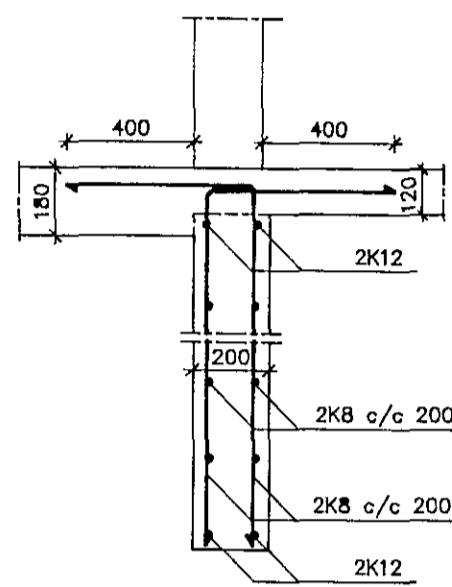

Snið A04
1 20

Snið B04
1 20

Snið C04
1 20

Snið D04
1 20

Snið E04
1 20

Snið F04
1 20

Snið G04
1 20

Snið H04
1 20

Snið I04
1 20

Snið J04 2 1 AUG 1991
1 20

Breytingar			Klapparholt 7, Hafnarfirði		
Nr	Dags	Nafn			
			Ásmundur Ásmundsson verkfræðingur	HÁA	ÍS
			Hafnarborg 14A, Kóp. sími 44473	M	20
			Burðarvirki	Nr	04-1.04
			Snið, Sökklar	Dags	08.91
					04