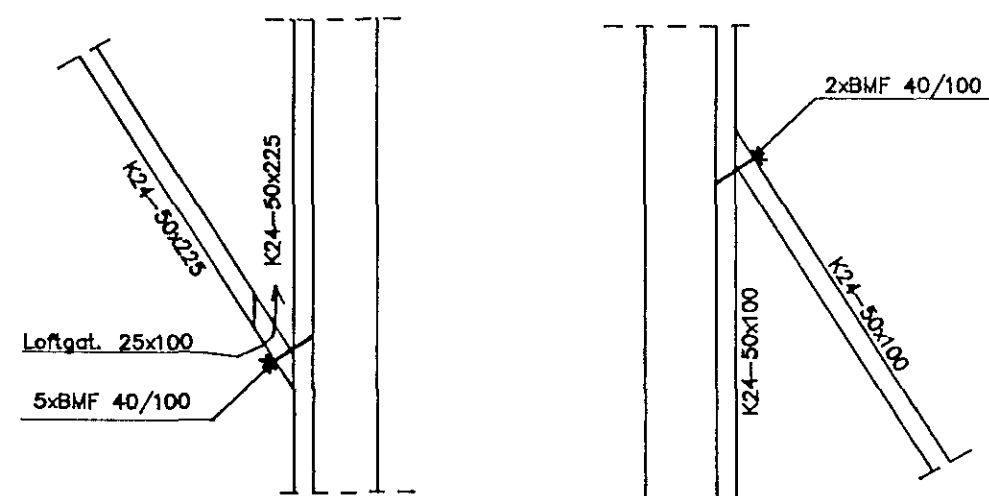

Snið A07
1 : 50

Snið B07
1 : 50

Snið C07
1 : 50

Snið D07
1 : 20

Snið E07
1 : 20

Snið F07
1 : 20

Snið G07
1 : 20

Snið H07
1 : 20

Deili A07
1 : 20

Deili B07
1 : 20

14 OCT 1991

Breytingar		Klapparholt 7, Hafnarfirði	
Nr.	Dags.	Nafn	
		Ásmundur Ásmundsson verkfræðingur Hamraborg 14A, Kóp. sími 44473	AA T SJ S M 1 20/50
		Burðarvirki Snið, veggir	Nr. 01 04-1 07 Dags 09 91 07