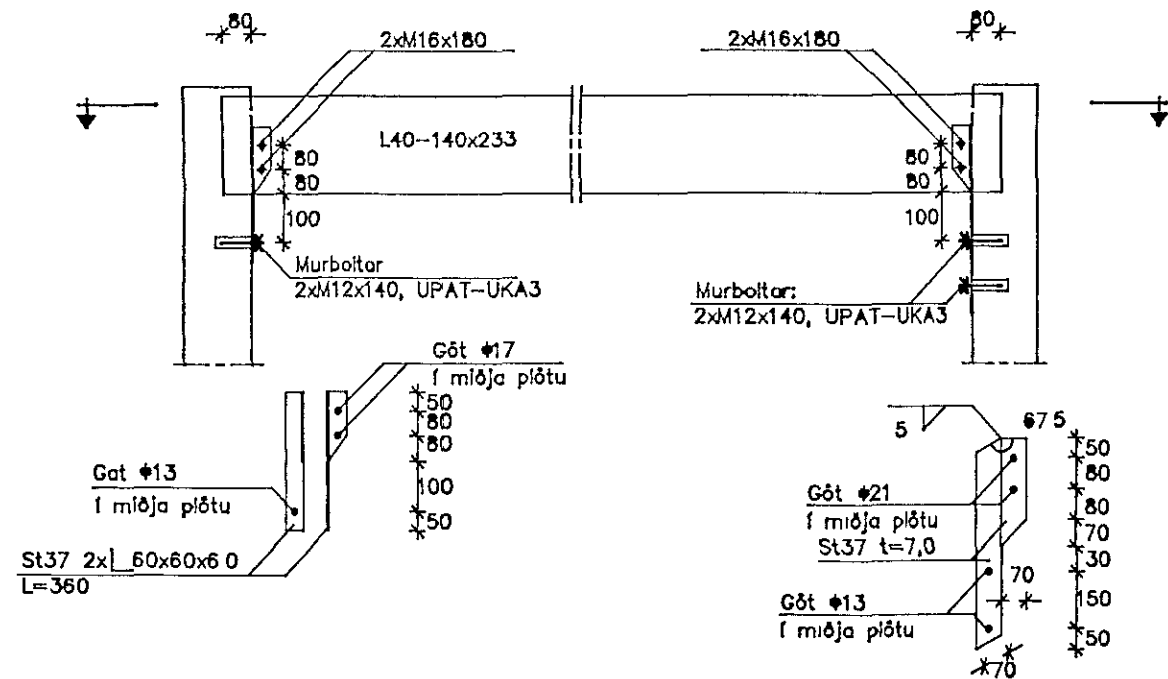

Snið A07
1 : 50

Snið B07
1 : 50

Snið C07
1 : 50

Snið D07
1 : 20

Snið E07
1 : 20

Snið F07
1 : 20

Snið G07
1 : 20

Snið H07
1 : 20

Deili A07
1 : 20

Deili B07
1 : 20

14 OCT 1991

Breytingar		Klapparholt 7, Hafnarfirði	
Nr.	Dags.	Nafn	
		Ásmundur Ásmundsson verkfræðingur Hamraborg 14A, Kóp. sími 44473	AA T SJ S M 1 20/50
		Burðarvirki Snið, veggir	Nr. 01 04-1 07 Dags 09 91 07