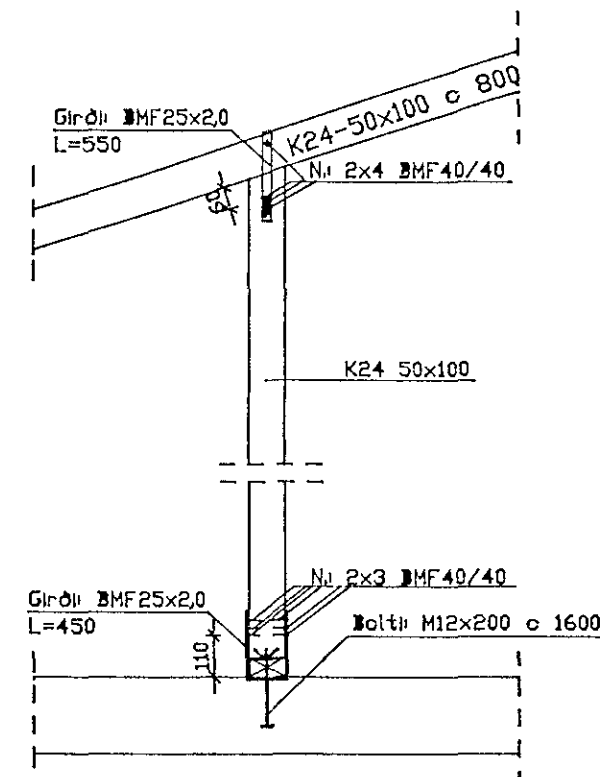

Snið A07
1 : 50

Snið B07
1 : 50

Snið C07
1 : 50

Snið D07
1 : 20

Snið E07
1 : 20

Snið F07
1 : 20

Snið G07
1 : 20

Snið H07
1 : 20

Deili A07
1 : 20

Deili B07
1 : 20

14 OCT 1991

Breytingar		Klapparholt 7, Hafnarfirði	
Nr.	Dags.	Nafn	
		Ásmundur Ásmundsson verkfræðingur Hamraborg 14A, Kóp. sími 44473	AA T SJ S M 1 20/50
		Burðarvirki Snið, veggir	Nr. 01 04-1 07 Dags 09 91 07