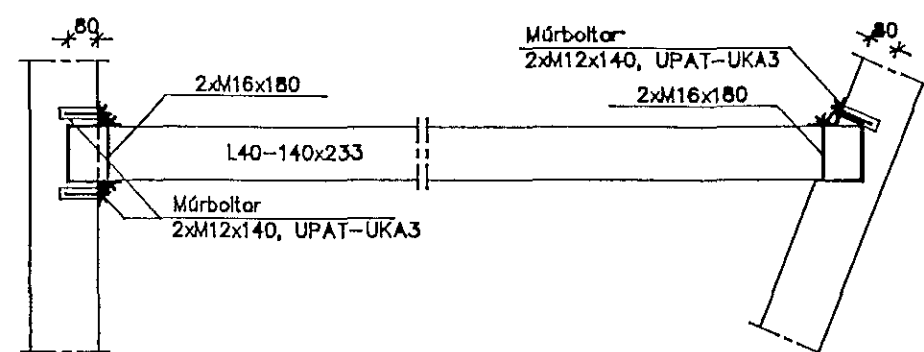

Snið A07
1 : 50

Snið B07
1 : 50

Snið C07
1 : 50

Snið D07
1 : 20

Snið E07
1 : 20

Snið F07
1 : 20

Snið G07
1 : 20

Snið H07
1 : 20

Deili A07
1 : 20

Deili B07
1 : 20

14 OCT 1991

Breytingar		Klapparholt 7, Hafnarfirði	
Nr.	Dags.	Nafn	
		Ásmundur Ásmundsson verkfræðingur Hamraborg 14A, Kóp. sími 44473	AA T SJ S M 1 20/50
		Burðarvirki Snið, veggir	Nr. 01 04-1 07 Dags 09 91 07