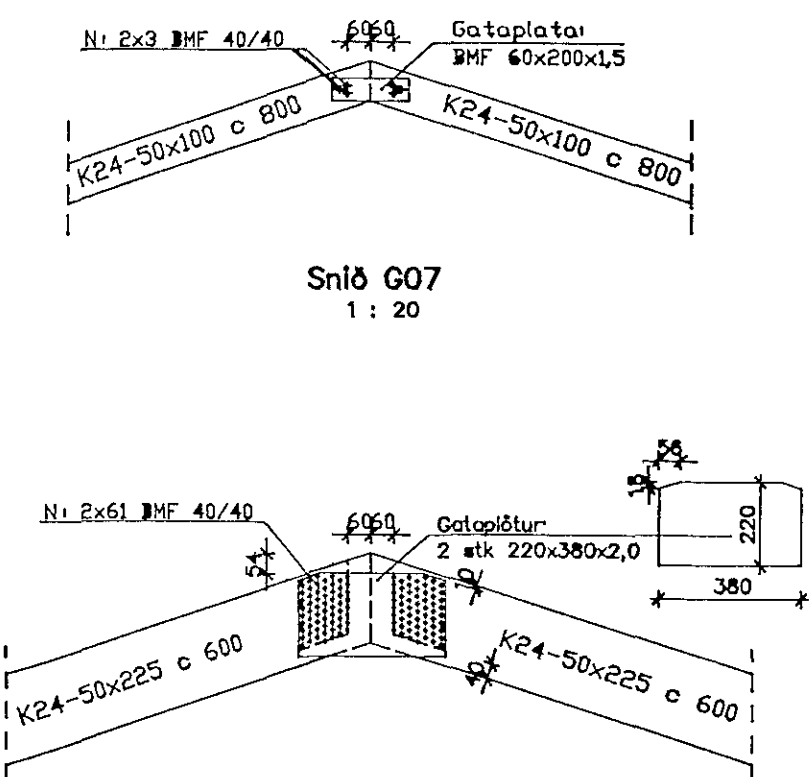

Snið A07
1 : 50

Snið B07
1 : 50

Snið C07
1 : 50

Snið D07
1 : 20

Snið E07
1 : 20

Snið F07
1 : 20

Snið G07
1 : 20

Snið H07
1 : 20

Deili A07
1 : 20

Deili B07
1 : 20

14 OCT 1991

Breytingar		Klapparholt 7, Hafnarfirði	
Nr.	Dags.	Nafn	
		Ásmundur Ásmundsson verkfræðingur Hamraborg 14A, Kóp. sími 44473	AA T SJ S M 1 20/50
		Burðarvirki Snið, veggir	Nr. 01 04-1 07 Dags 09 91 07