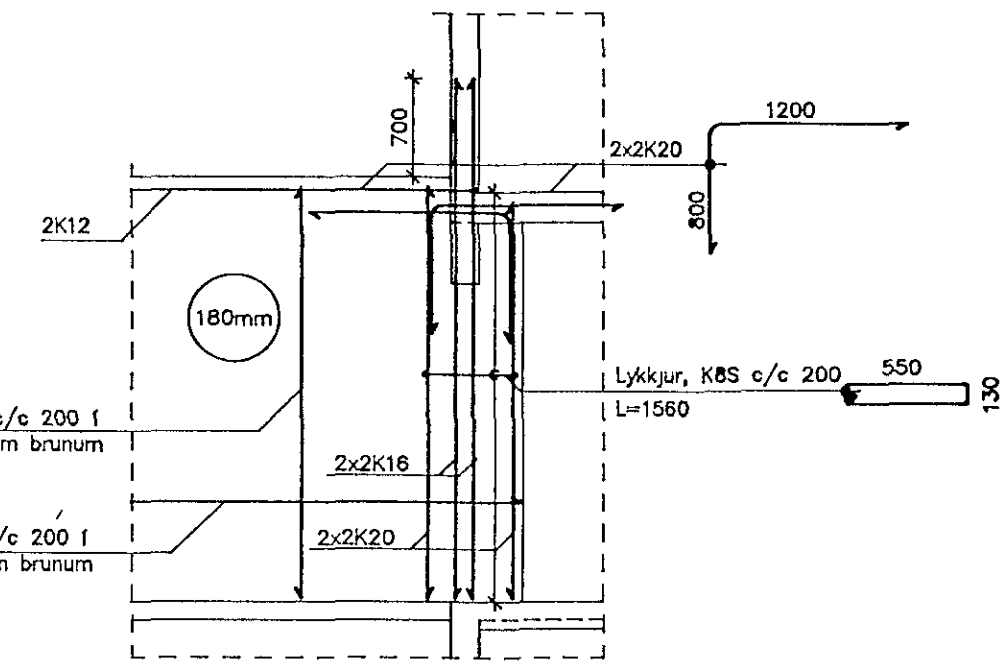

Snið A07
1 : 50

Snið B07
1 : 50

Snið C07
1 : 50

Snið D07
1 : 20

Snið E07
1 : 20

Snið F07
1 : 20

Snið G07
1 : 20

Snið H07
1 : 20

Deili A07
1 : 20

Deili B07
1 : 20

14 OCT 1991

Breytingar		Klapparholt 7, Hafnarfirði	
Nr.	Dags.	Nafn	
		Ásmundur Ásmundsson verkfræðingur Hamraborg 14A, Kóp. sími 44473	AA T SJ S M 1 20/50
		Burðarvirki Snið, veggir	Nr. 01 04-1 07 Dags 09 91 07