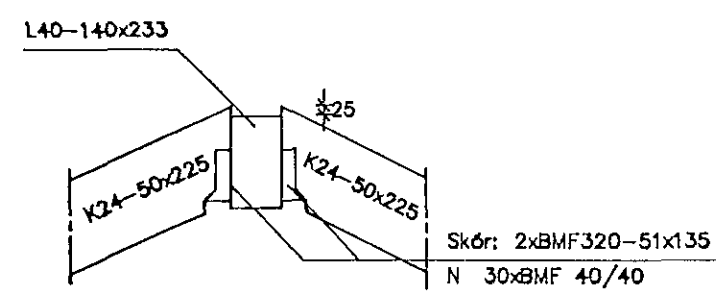

Snið A07
1 : 50

Snið B07
1 : 50

Snið C07
1 : 50

Snið D07
1 : 20

Snið E07
1 : 20

Snið F07
1 : 20

Snið G07
1 : 20

Snið H07
1 : 20

Deili A07
1 : 20

Deili B07
1 : 20

14 OCT 1991

Breytingar		Klapparholt 7, Hafnarfirði	
Nr.	Dags.	Nafn	
		Ásmundur Ásmundsson verkfræðingur Hamraborg 14A, Kóp. sími 44473	AA T SJ S M 1 20/50
		Burðarvirki Snið, veggir	Nr. 01 04-1 07 Dags 09 91 07