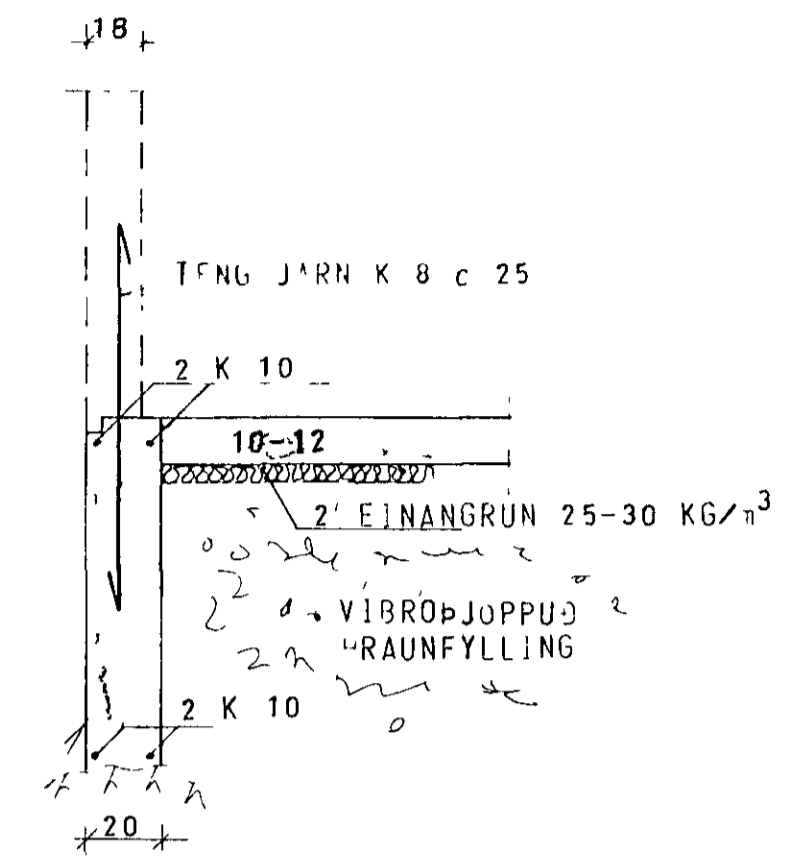

SNID A 1:20

SNID B 1:20

SNID C 1:20

SNID D 1:20

VEGGUR A MILLI ÚSA SKAL VERA VÍR-  
JGGV'N, KÚSTAÐUR OG B.Í.KAÐUR

SKYRINGAR SJÁ TEIKN NR 10

HÚS A

KLAUSTURHVAMMUR 1	MÆLIKVARDI 1:20	VERK 8001	TEIKN NR 12
SNID I UNDIRSTOÐUR	Hannað Teiknað	Yfirlitað Samb.	DAUS MA 80
JÓHANN GUNNAR BERGPÓRSSON VERKFR MVFI STRANDGÖTU 11 — HAFNARFIRDI — SÍMI 53315	BREYTT		