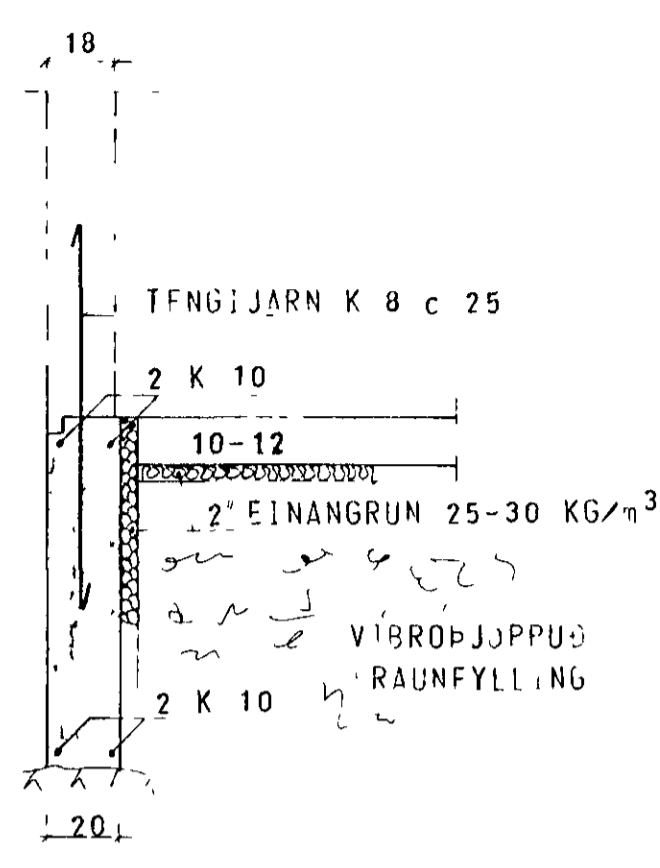

SNID A 1:20

SNID B 1:20

SNID C 1:20

SNID D 1:20

VEGGUR A MILLI ÚSA SKAL VERA VÍR-  
JGGV'N, KÚSTAÐUR OG B.Í.KAÐUR

SKYRINGAR SJÁ TEIKN NR 10

HÚS A

KLAUSTURHVAMMUR 1	MÆLIKVARDI 1:20	VERK 8001	TEIKN NR 12
SNID I UNDIRSTOÐUR	Hannað Teiknað	Yfirlitað Samb.	DAUS MA 80
JÓHANN GUNNAR BERGPÓRSSON VERKFR MVFI STRANDGÖTU 11 — HAFNARFIRDI — SÍMI 53315	BREYTT		