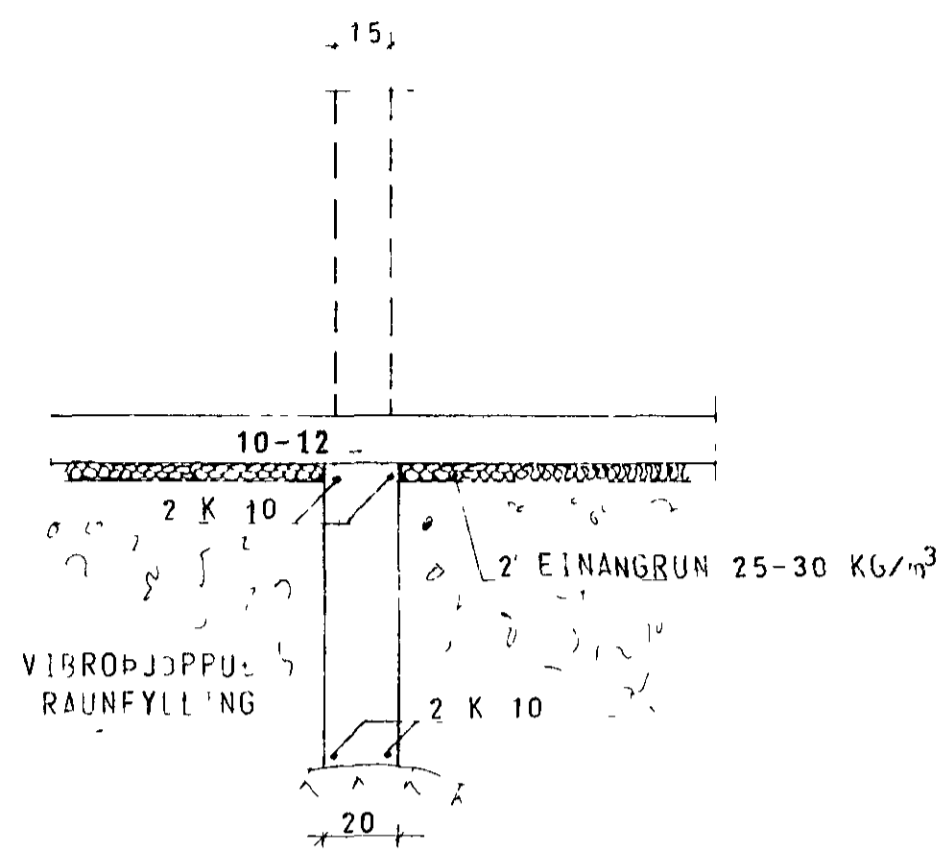

SNID A 1:20

SNID B 1:20

SNID C 1:20

SNID D 1:20

VEGGUR A MILLI ÚSA SKAL VERA VÍR-  
JGGV'N, KÚSTAÐUR OG B.Í.KAÐUR

SKYRINGAR SJÁ TEIKN NR 10

HÚS A

KLAUSTURHVAMMUR 1	MÆLIKVARDI 1:20	VERK 8001	TEIKN NR 12
SNID I UNDIRSTOÐUR	Hannað Teiknað	Yfirlitað Samb.	DAUS MA 80
JÓHANN GUNNAR BERGPÓRSSON VERKFR MVFI STRANDGÖTU 11 — HAFNARFIRDI — SÍMI 53315	BREYTT		