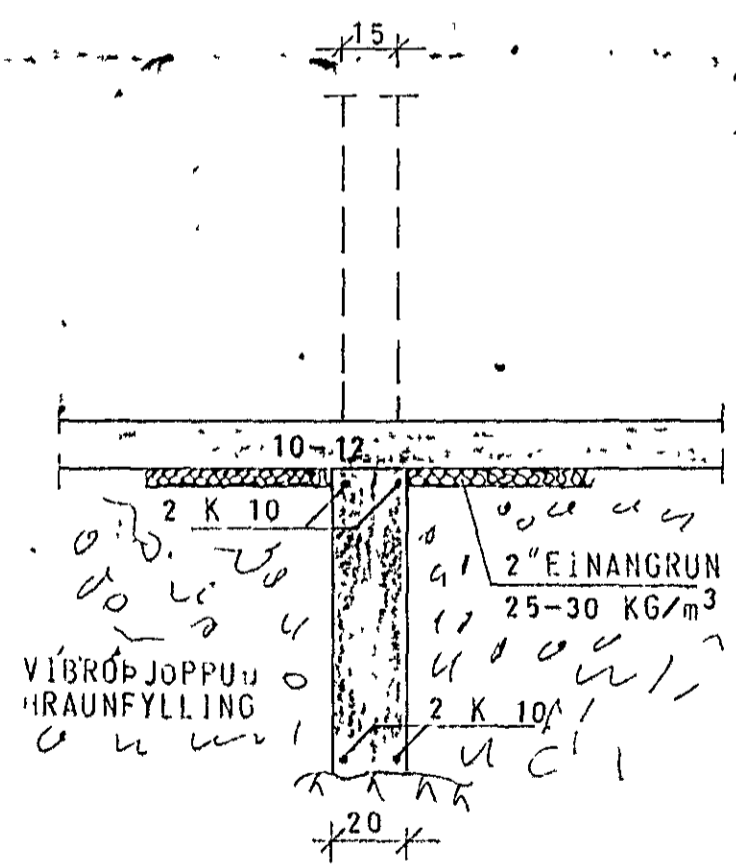

SNIÐ Í ÚTVEGGI 1:20

SNIÐ Í INNVEGGI 1:20

GRUNNMYND - UNDIRSTÖÐUR 1:50

SKÝRINGAR SJA TEIKN NR 10

HÚS ES

KLAUSTURHVAMMUR 2	MELIKVARDI 1:50	VERK 8001	TEIKN NR 1.1.
UNDIRSTÖÐUR	Hannað Teiknað	Yfirfarir Samb.	DAGS MAÍ '80
JÓHANN GÜNNAR BERGÞÓRSSON STRANDGÖTU 71 - HAFNARFIRDI - SÍMI 63315	BREYTT		