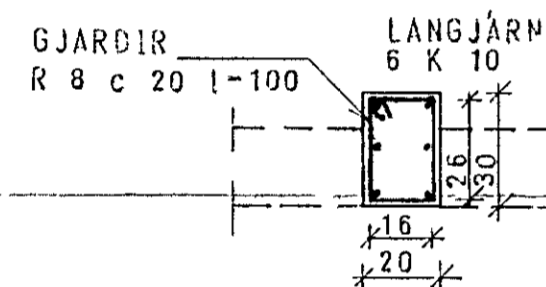

BITI B.11 1:50

BITI B.12 1:50

SNID A-A 1:20

SÚLA S.11 1:20

SÚLA S.12 1:20

SÚLA S.13 1:20

SÚLA S.14 1:20

SKÝRINGAR SJÁ TEIKN NR 10.

HÚS ES

KLAUSTURHVAMMUR 2	MÆLIKVARDI 1:50 1:20	VERK 8001	TEIKN NR 13.
SÚLUR OG SNID	Hannað <i>[initials]</i> Teiknað <i>[initials]</i>	Yfirfarð <i>[initials]</i> Samb <i>[initials]</i>	DAGS MAÍ 80
JÓHANN GUNNAR BERGPÓRSSON VERKFR MVFI STRANDGOTU 11 — HAFNARFIRDI — SÍMI 53315	BREYTT		