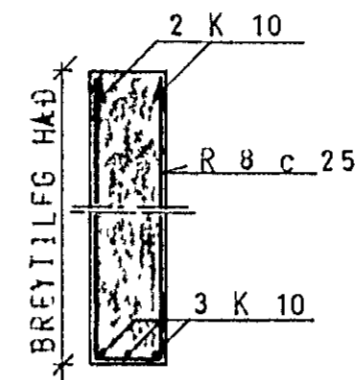

BITI B.11 1:50

BITI B.12 1:50

SNID A-A 1:20

SÚLA S.11 1:20

SÚLA S.12 1:20

SÚLA S.13 1:20

SÚLA S.14 1:20

SKÝRINGAR SJÁ TEIKN NR 10.

HÚS ES

KLAUSTURHVAMMUR 2	MÆLIKVARDI 1:50 1:20	VERK 8001	TEIKN NR 13.
SÚLUR OG SNID	Hannað <i>[initials]</i> Teiknað <i>[initials]</i>	Yfirfarð <i>[initials]</i> Samb <i>[initials]</i>	DAGS MAÍ 80
JÓHANN GUNNAR BERGPÓRSSON VERKFR MVFI STRANDGOTU 11 — HAFNARFIRDI — SÍMI 53315	BREYTT		