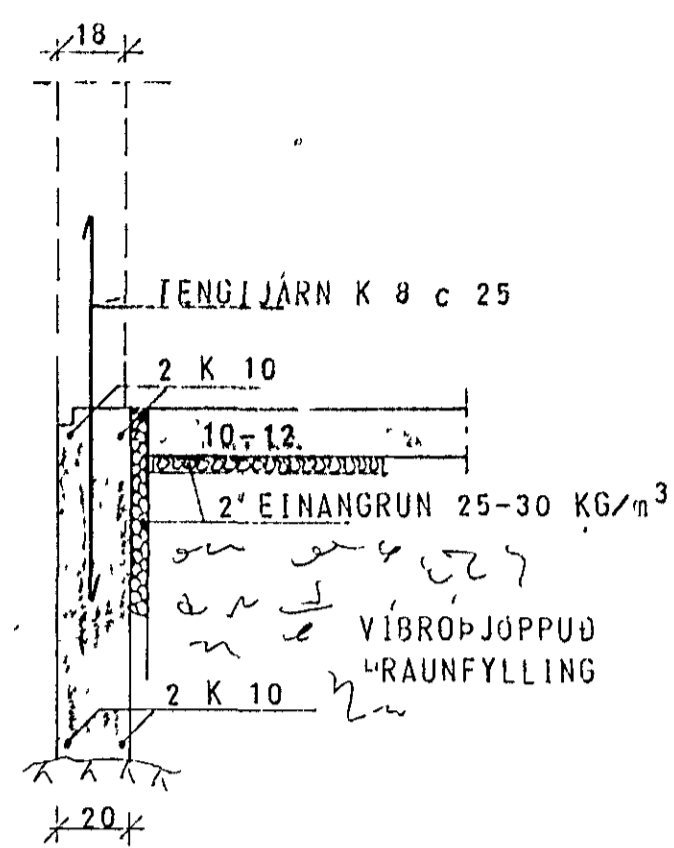

SNID A 1:20

SNID B 1:20

SNID C 1:20

SNID D 1:20

VEGGUR Á MILLI HÚSA SKAL VERA VÍR-  
HÖGGVIN, KÚSTAÐUR OG BIKAÐUR

SKÝRINGAR SJÁ TEIKN NR 10

HÚS A

KLAUSTURHVAMMUR 3	MÆLIKVARÐI 1:20	VERK 8001	TEIKN NR 12
SNID Í UNDIRSTÖÐUR	Hannað sk. Teiknað sk.	Yfirfarið Samb.	DAGS MAÍ '80
JÓHANN GUNNAR BERGPÓRSSON VERKFR MVFI STRANDGÖTU 11 — HAFNARFIRÐI — Sími 53315	BREYTT		