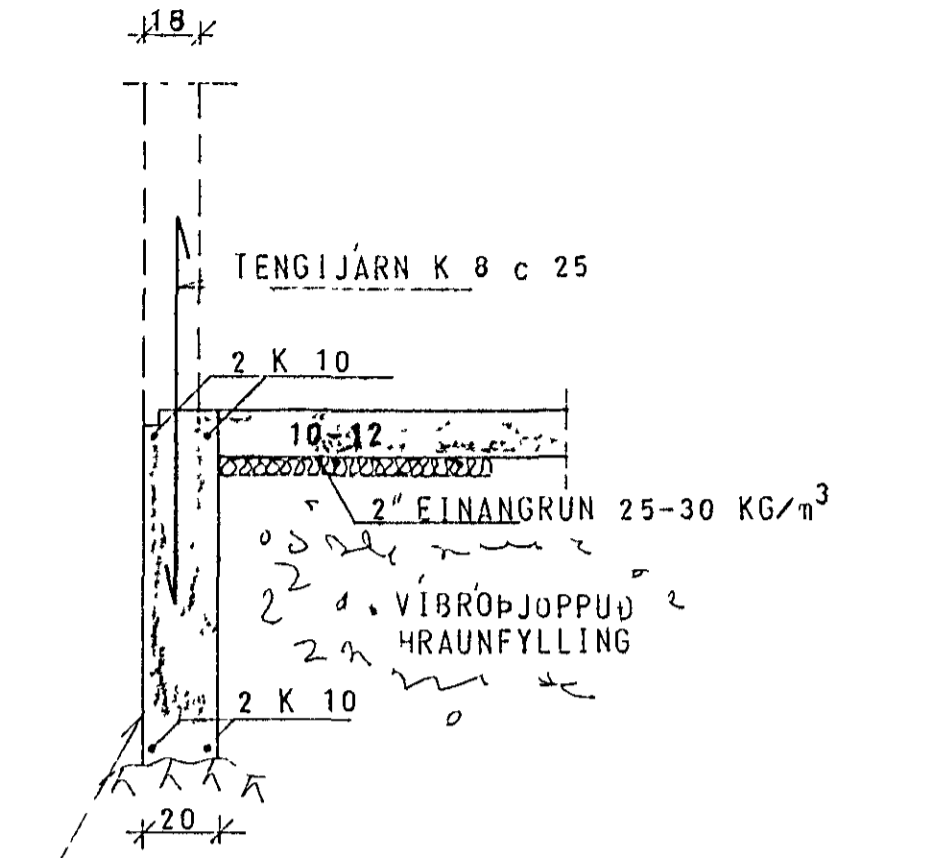

SNID A 1:20

SNID B 1:20

SNID C 1:20

SNID D 1:20

VEGGUR Á MILLI HÚSA SKAL VERA VÍR-  
HÖGGVIN, KÚSTAÐUR OG BIKAÐUR

SKÝRINGAR SJÁ TEIKN NR 10

HÚS A

KLAUSTURHVAMMUR 3	MÆLIKVARÐI 1:20	VERK 8001	TEIKN NR 12
SNID Í UNDIRSTÖÐUR	Hannað sk. Teiknað sk.	Yfirfarið Samb.	DAGS MAÍ '80
JÓHANN GUNNAR BERGPÓRSSON VERKFR MVFI STRANDGÖTU 11 — HAFNARFIRÐI — Sími 53315	BREYTT		