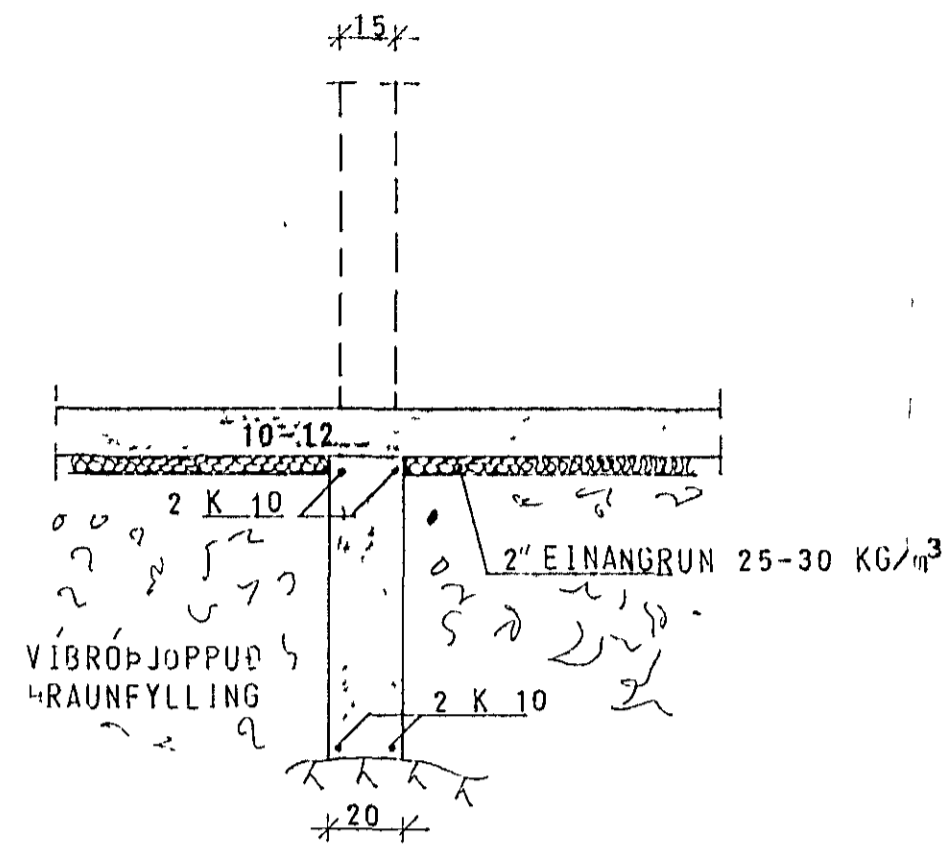

SNID A 1:20

SNID B 1:20

SNID C 1:20

SNID D 1:20

VEGGUR Á MILLI HÚSA SKAL VERA VÍR-  
HÖGGVIN, KÚSTAÐUR OG BIKAÐUR

SKÝRINGAR SJÁ TEIKN NR 10

HÚS A

KLAUSTURHVAMMUR 3	MÆLIKVARÐI 1:20	VERK 8001	TEIKN NR 12
SNID Í UNDIRSTÖÐUR	Hannað sk. Teiknað sk.	Yfirfarið Samb.	DAGS MAÍ '80
JÓHANN GUNNAR BERGPÓRSSON VERKFR MVFI STRANDGÖTU 11 — HAFNARFIRÐI — Sími 53315	BREYTT		