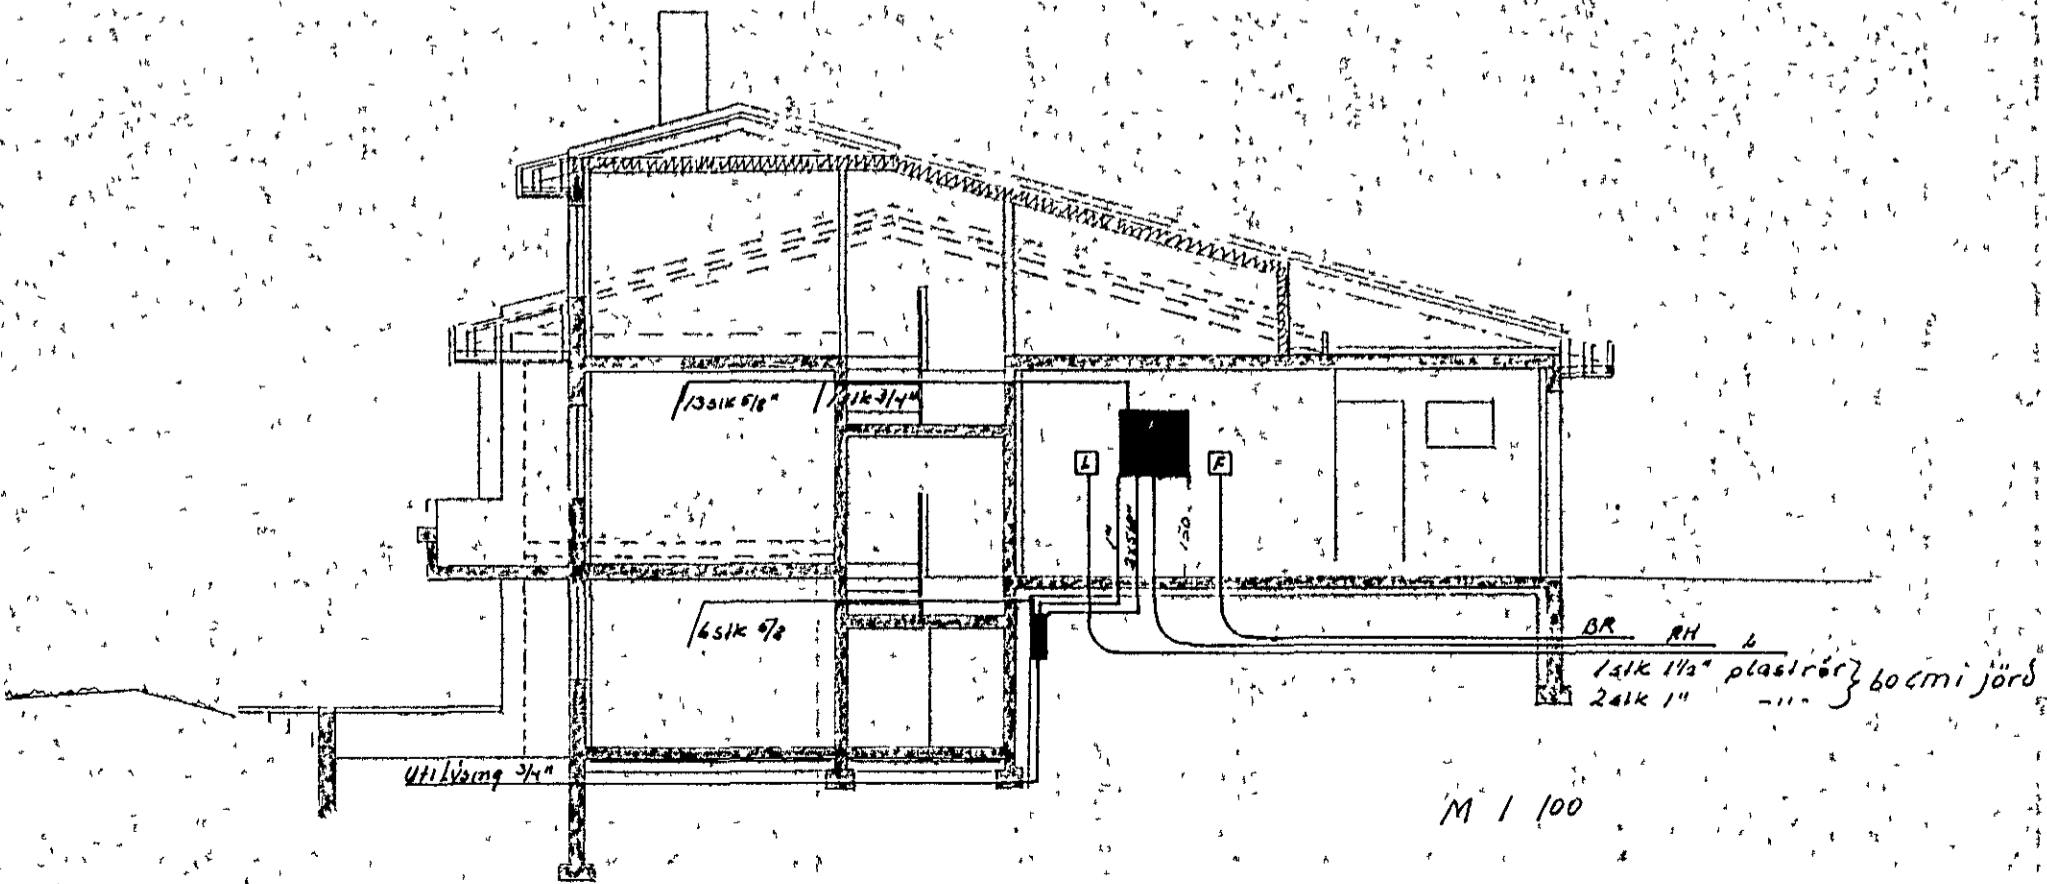

M 1:500

M 1:100

	DAGS	NAFN	KVARDI
FRDR			
TEIKN			
SAM			
Jens Eiríksson puer skurbar afstöðu og einlínun myndir S. 62829			MAL 1/100 1/500
BREYTING	DAGS	TEIKN	SAMP
Klausturhvamur 7 Bl 3af 3 Febr 1980			