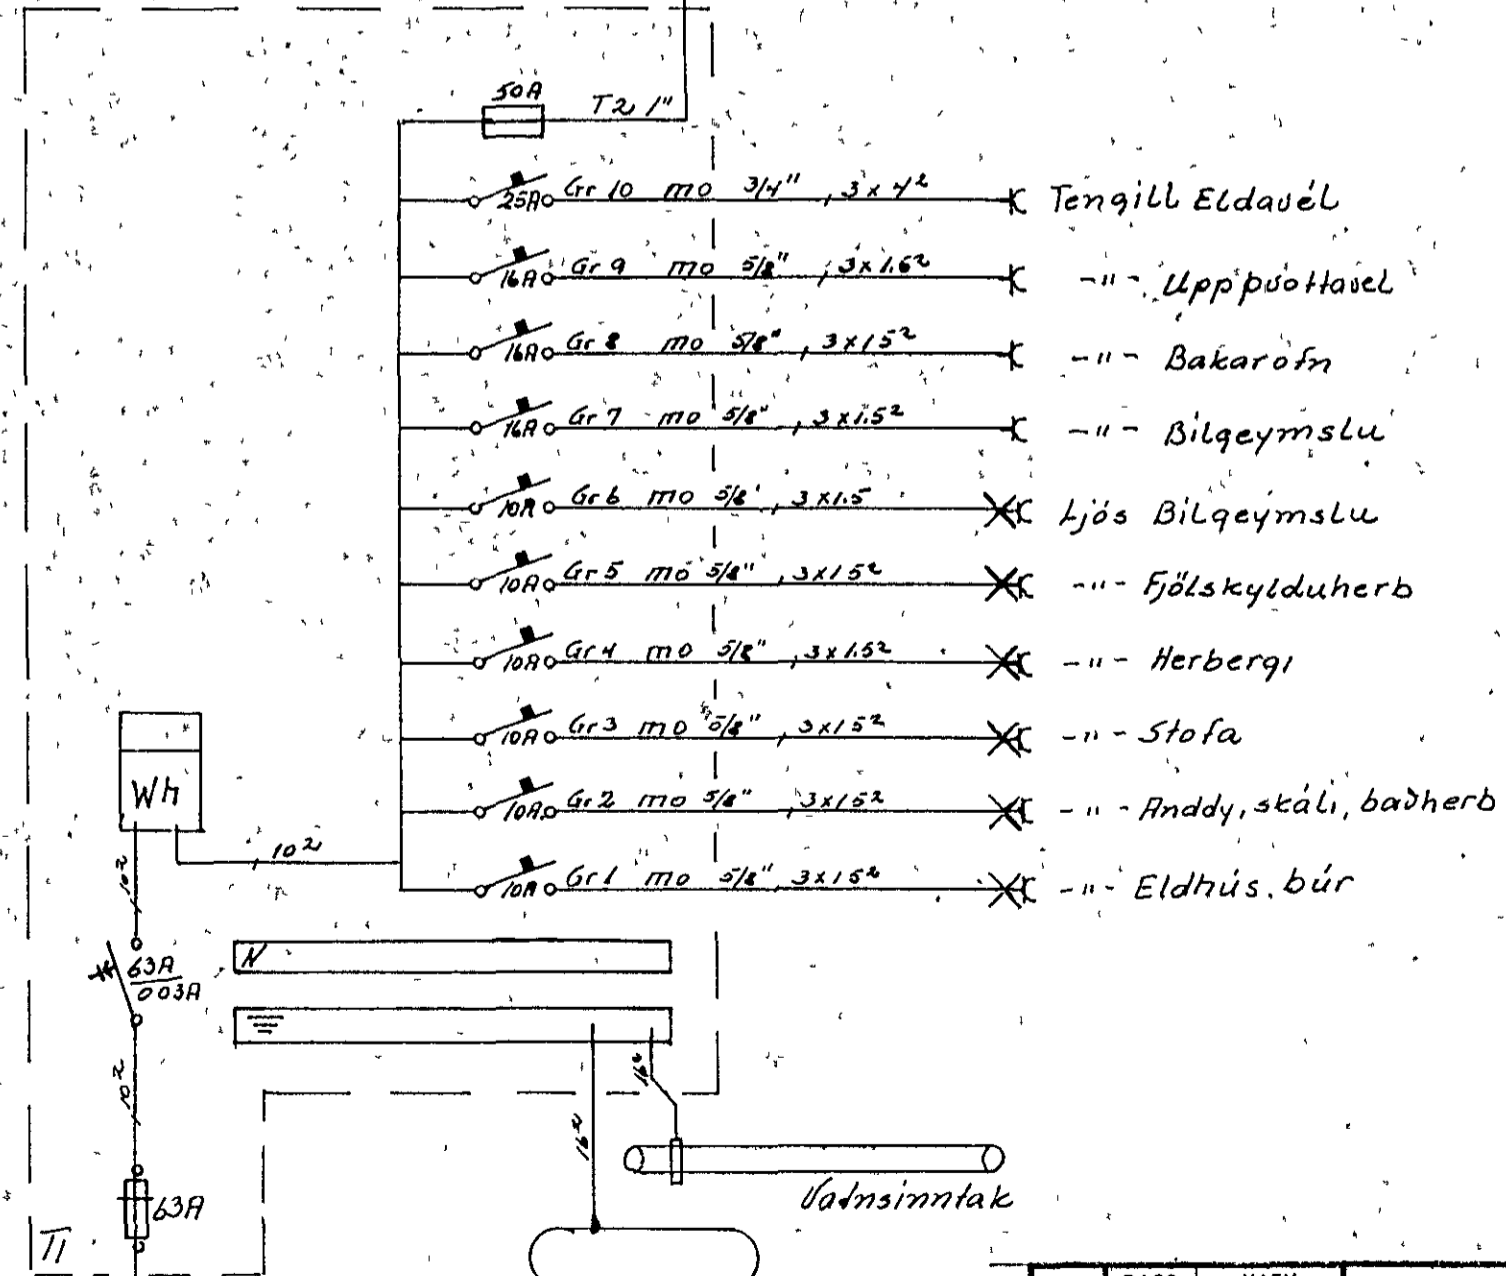

M 1:500

M 1:100

	DAGS	NAFN	KVARDI
FRDR			
TEIKN			
SAM			
Jens Eiríksson puer skurbar afstöðu og einlínun myndir S. 62829			MAL 1/100 1/500
BREYTING	DAGS	TEIKN	SAMP
Klausturhvamur 7 Bl 3af 3 Febr 1980			