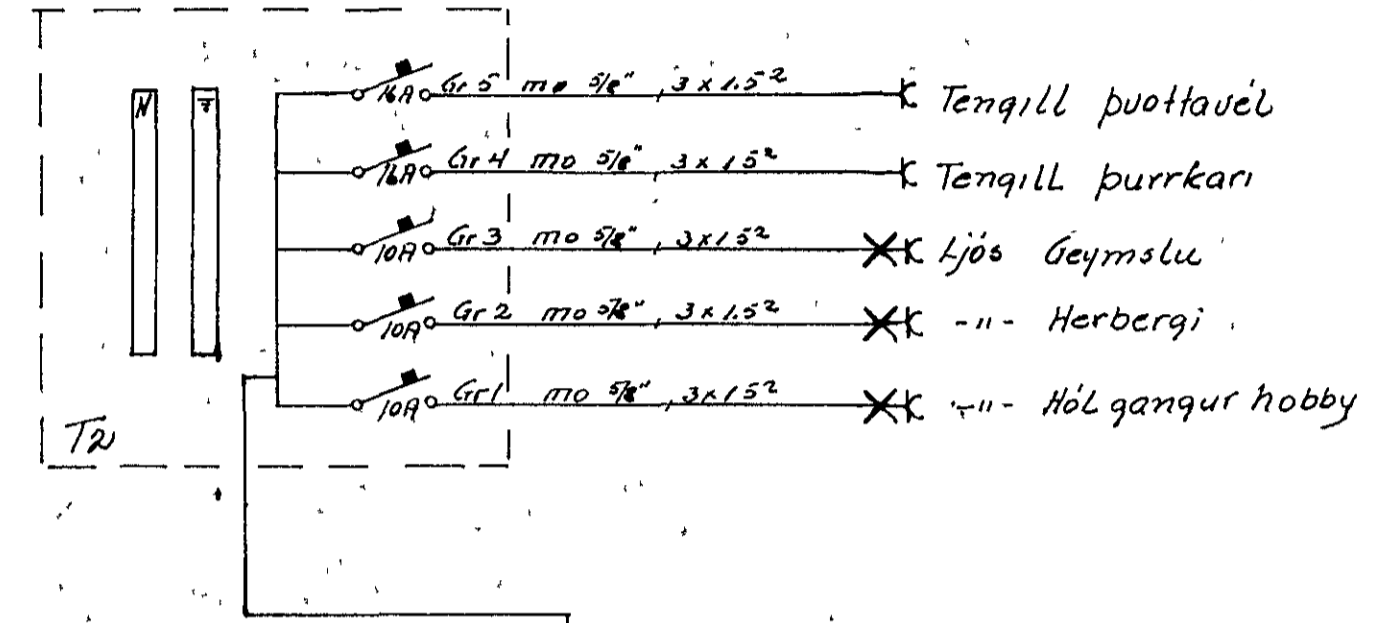

M 1:500

M 1:100

	DAGS	NAFN	KVARDI
FRDR			
TEIKN			
SAM			
Jens Eiríksson puer skurbar afstöðu og einlínun myndir S. 62829			MAL 1/100 1/500
BREYTING	DAGS	TEIKN	SAMP
Klausturhvamur 7 Bl 3af 3 Febr 1980			