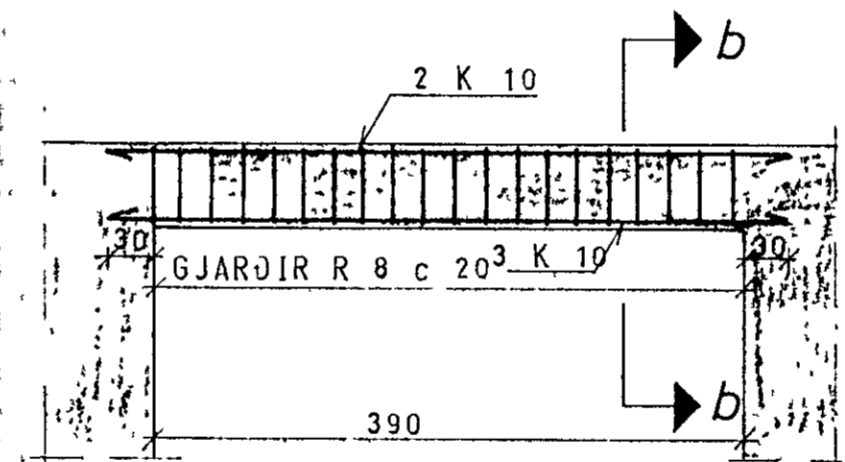

SJÁ TEIKN NR. 1.4

SKÝRINGAR SJÁ TEIKN NR 10

HÚS A

KLAUSTURHVAMMUR 7	MÆLIKVARDI 1:50 1:20	VERK 8001	TEIKN NR 15.
SNID Í PLÖTUR OG BITA	Hannað Teiknað	Yfirfaruð Samb.	DAGS MAÍ '80
JÓHANN GUNNAR BERGPÓRSSON VERKFR MVFI STRANDGÖTU 11 — HAFNARFIRDI — SÍMI 53315	BRÉYTT		