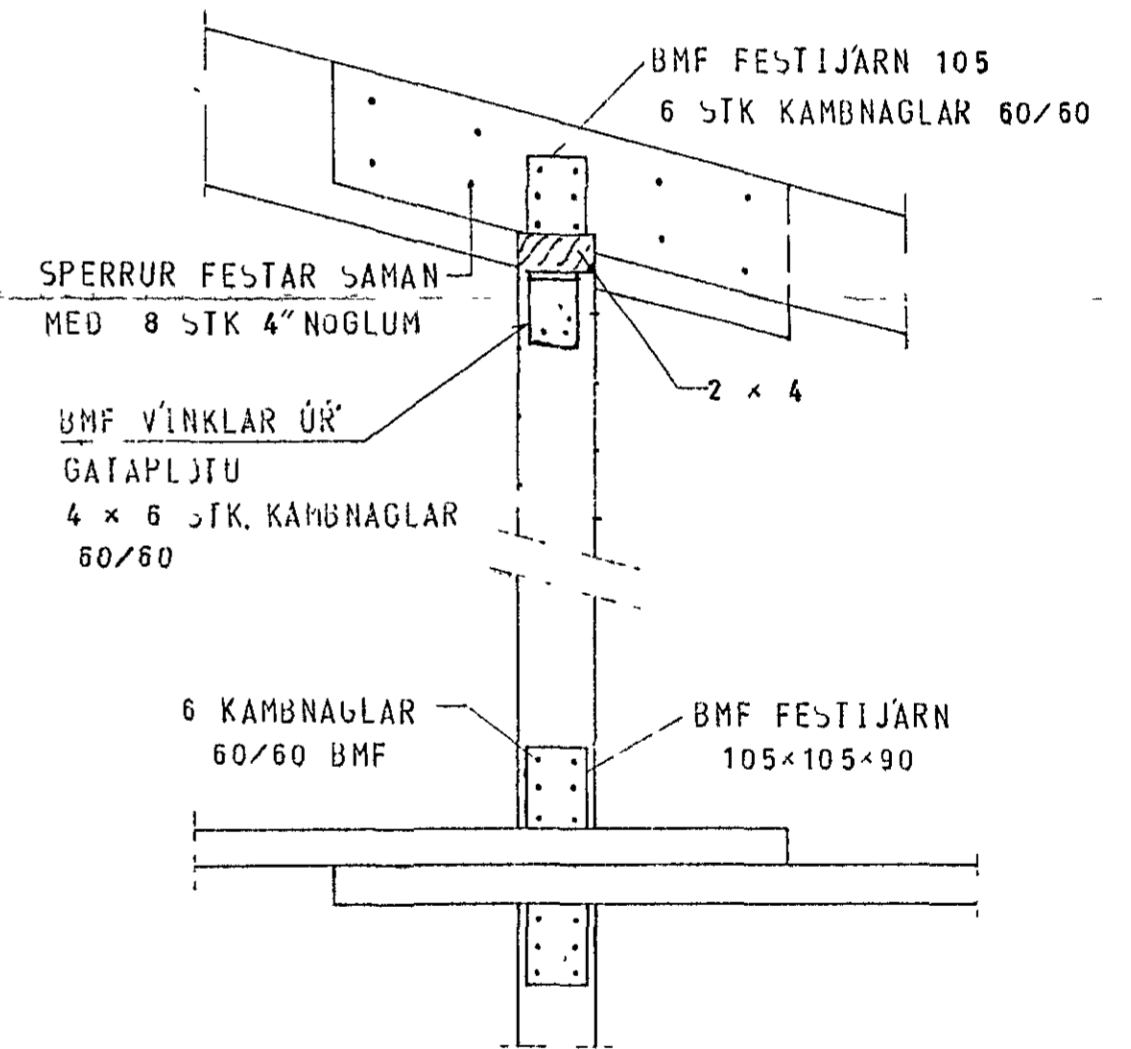

SERMYND 3 SJÁ TEIKN NR. 8

GRUNNMYND — ÞAK 1:50

MILLIVEGGUR
BYGGÐUR ÚR 2" x 4"

23. maí 1980

 SERMYND 8

SKÝRINGAR SJÁ TEIKN NR 10

HÚS A

KLAUSTURHVAMMUR 7	MÆLIKVARDI 1:50	VERK 8001	TEIKN NR 16.
ÞAK	Hanna <i>[Signature]</i> Teiknað <i>[Signature]</i>	Yfirfar <i>[Signature]</i> Samb <i>[Signature]</i>	DAGS MAÍ '80
JÓHANN GUNNAR BERGPÓRSSON STRANDGÖTU 11 — HAFNARFIRDI — SÍMI 53315	VERKFR MVFI	BREYTT	