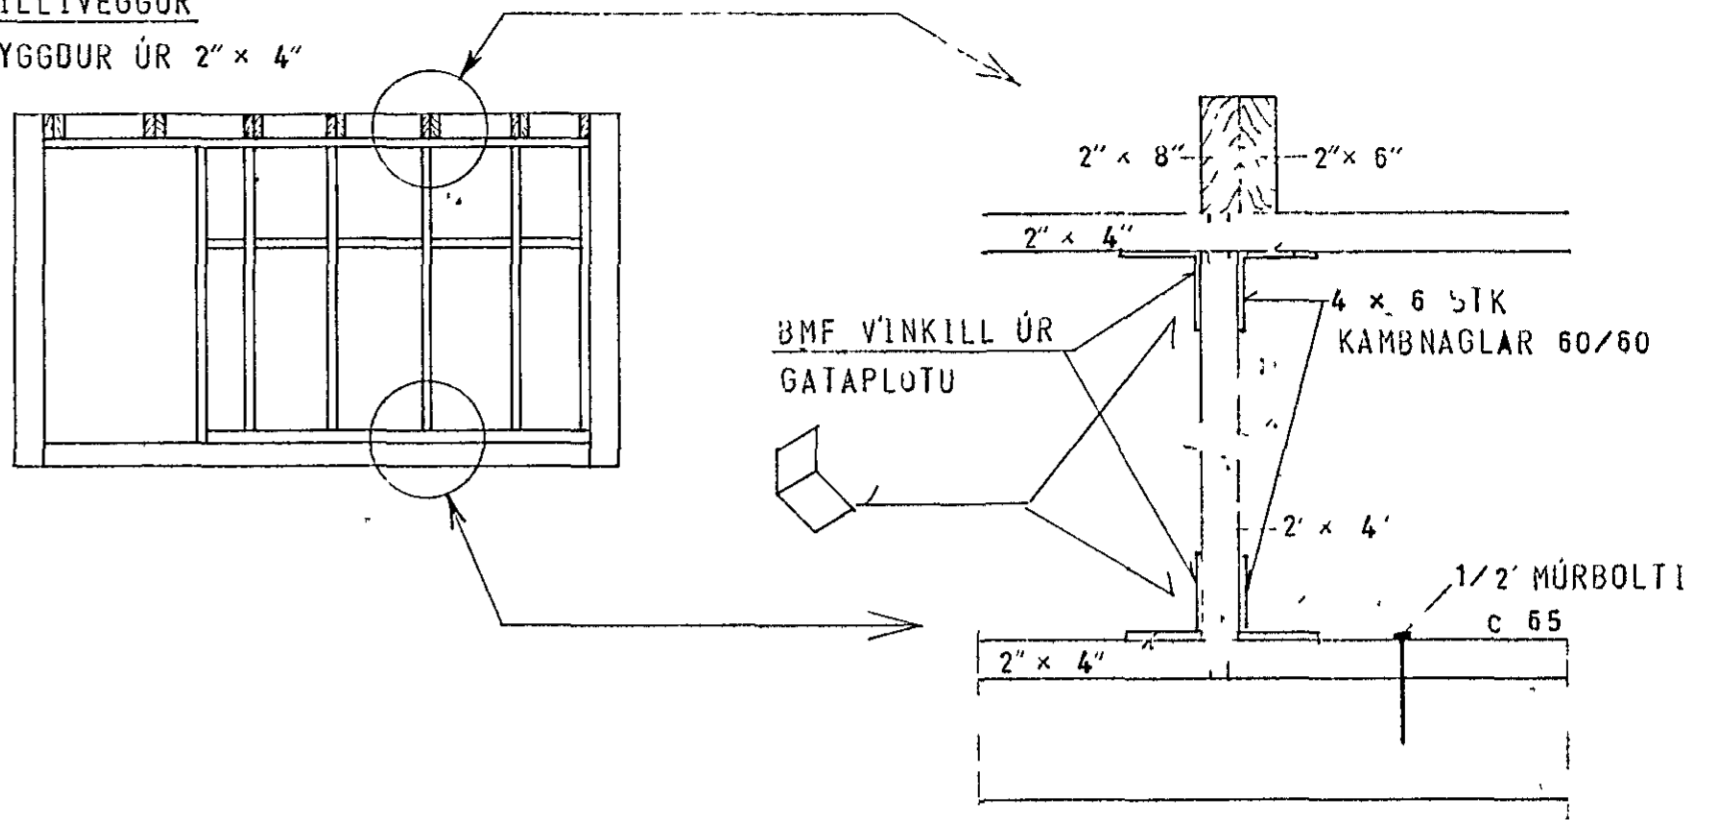

SERMYND 3 SJÁ TEIKN NR. 8

GRUNNMYND — ÞAK 1:50

MILLIVEGGUR
BYGGÐUR ÚR 2" x 4"

23. maí 1980

 SERMYND 8

SKÝRINGAR SJÁ TEIKN NR 10

HÚS A

KLAUSTURHVAMMUR 7	MÆLIKVARDI 1:50	VERK 8001	TEIKN NR 16.
ÞAK	Hanna <i>[Signature]</i> Teiknað <i>[Signature]</i>	Yfirfar <i>[Signature]</i> Samb <i>[Signature]</i>	DAGS MAÍ '80
JÓHANN GUNNAR BERGPÓRSSON STRANDGÖTU 11 — HAFNARFIRDI — SÍMI 53315	VERKFR MVFI	BREYTT	