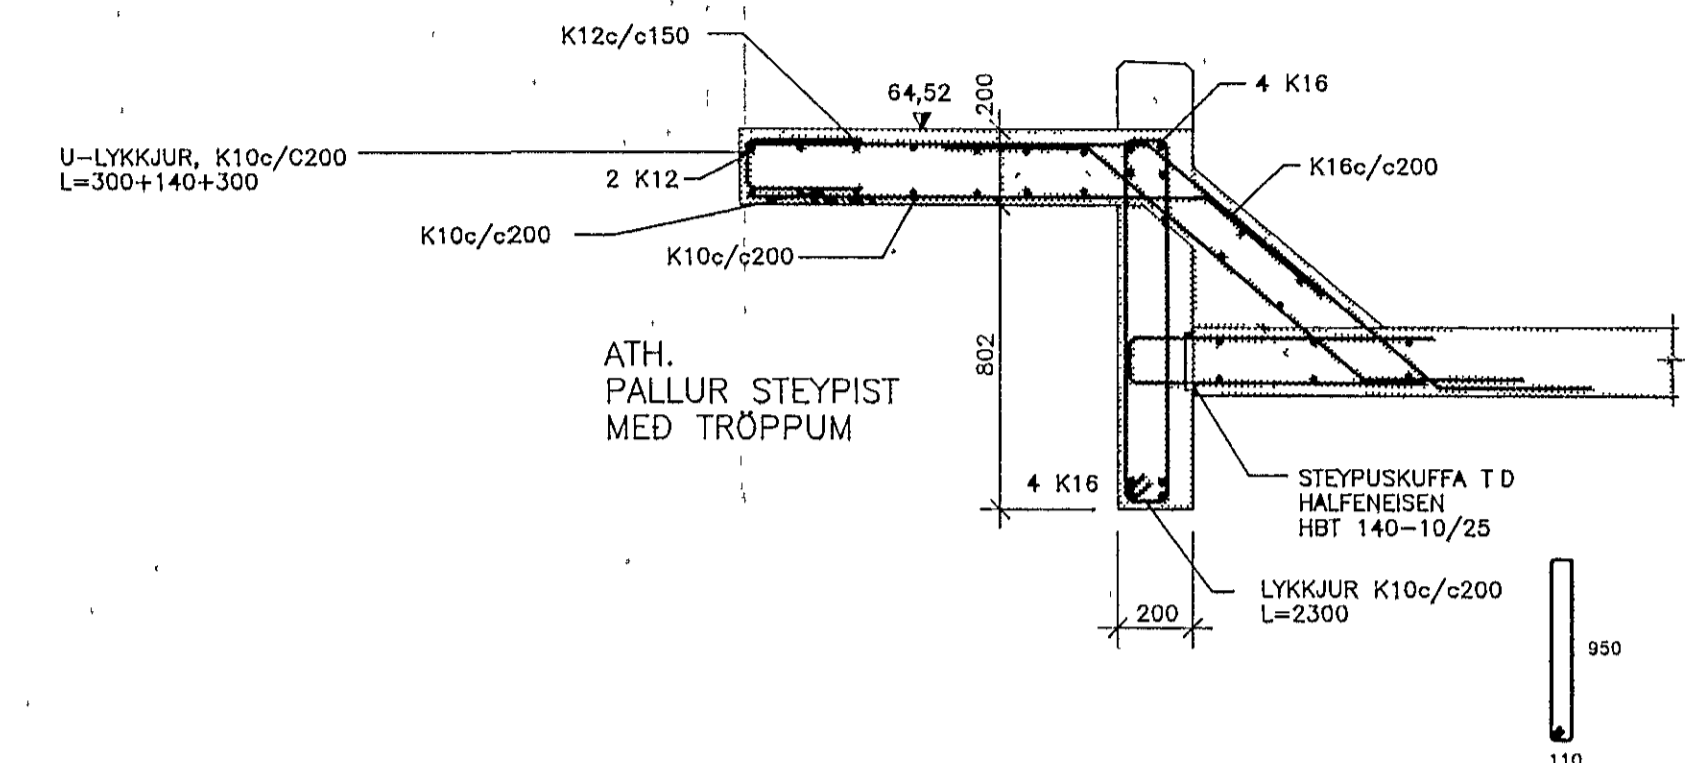

SNID B-B 1:20

SNID A-A 1:20

SKÝRINGAR SJÁ TEIKN NR -100

hönnun hf Raðgjafarverkefningar FRV Síðumula 1 108 Reykjavík
Sími (91)814311 Utötu Reyðarfjörður Hvolsvöllur

M	KLUKKUBERG 11-41, HFJ	E
H	BILAGEYMSLA	D
T	BURÐARVIRKI	C
Y	STIGI B VID BILGEYMSLU	B
G		A