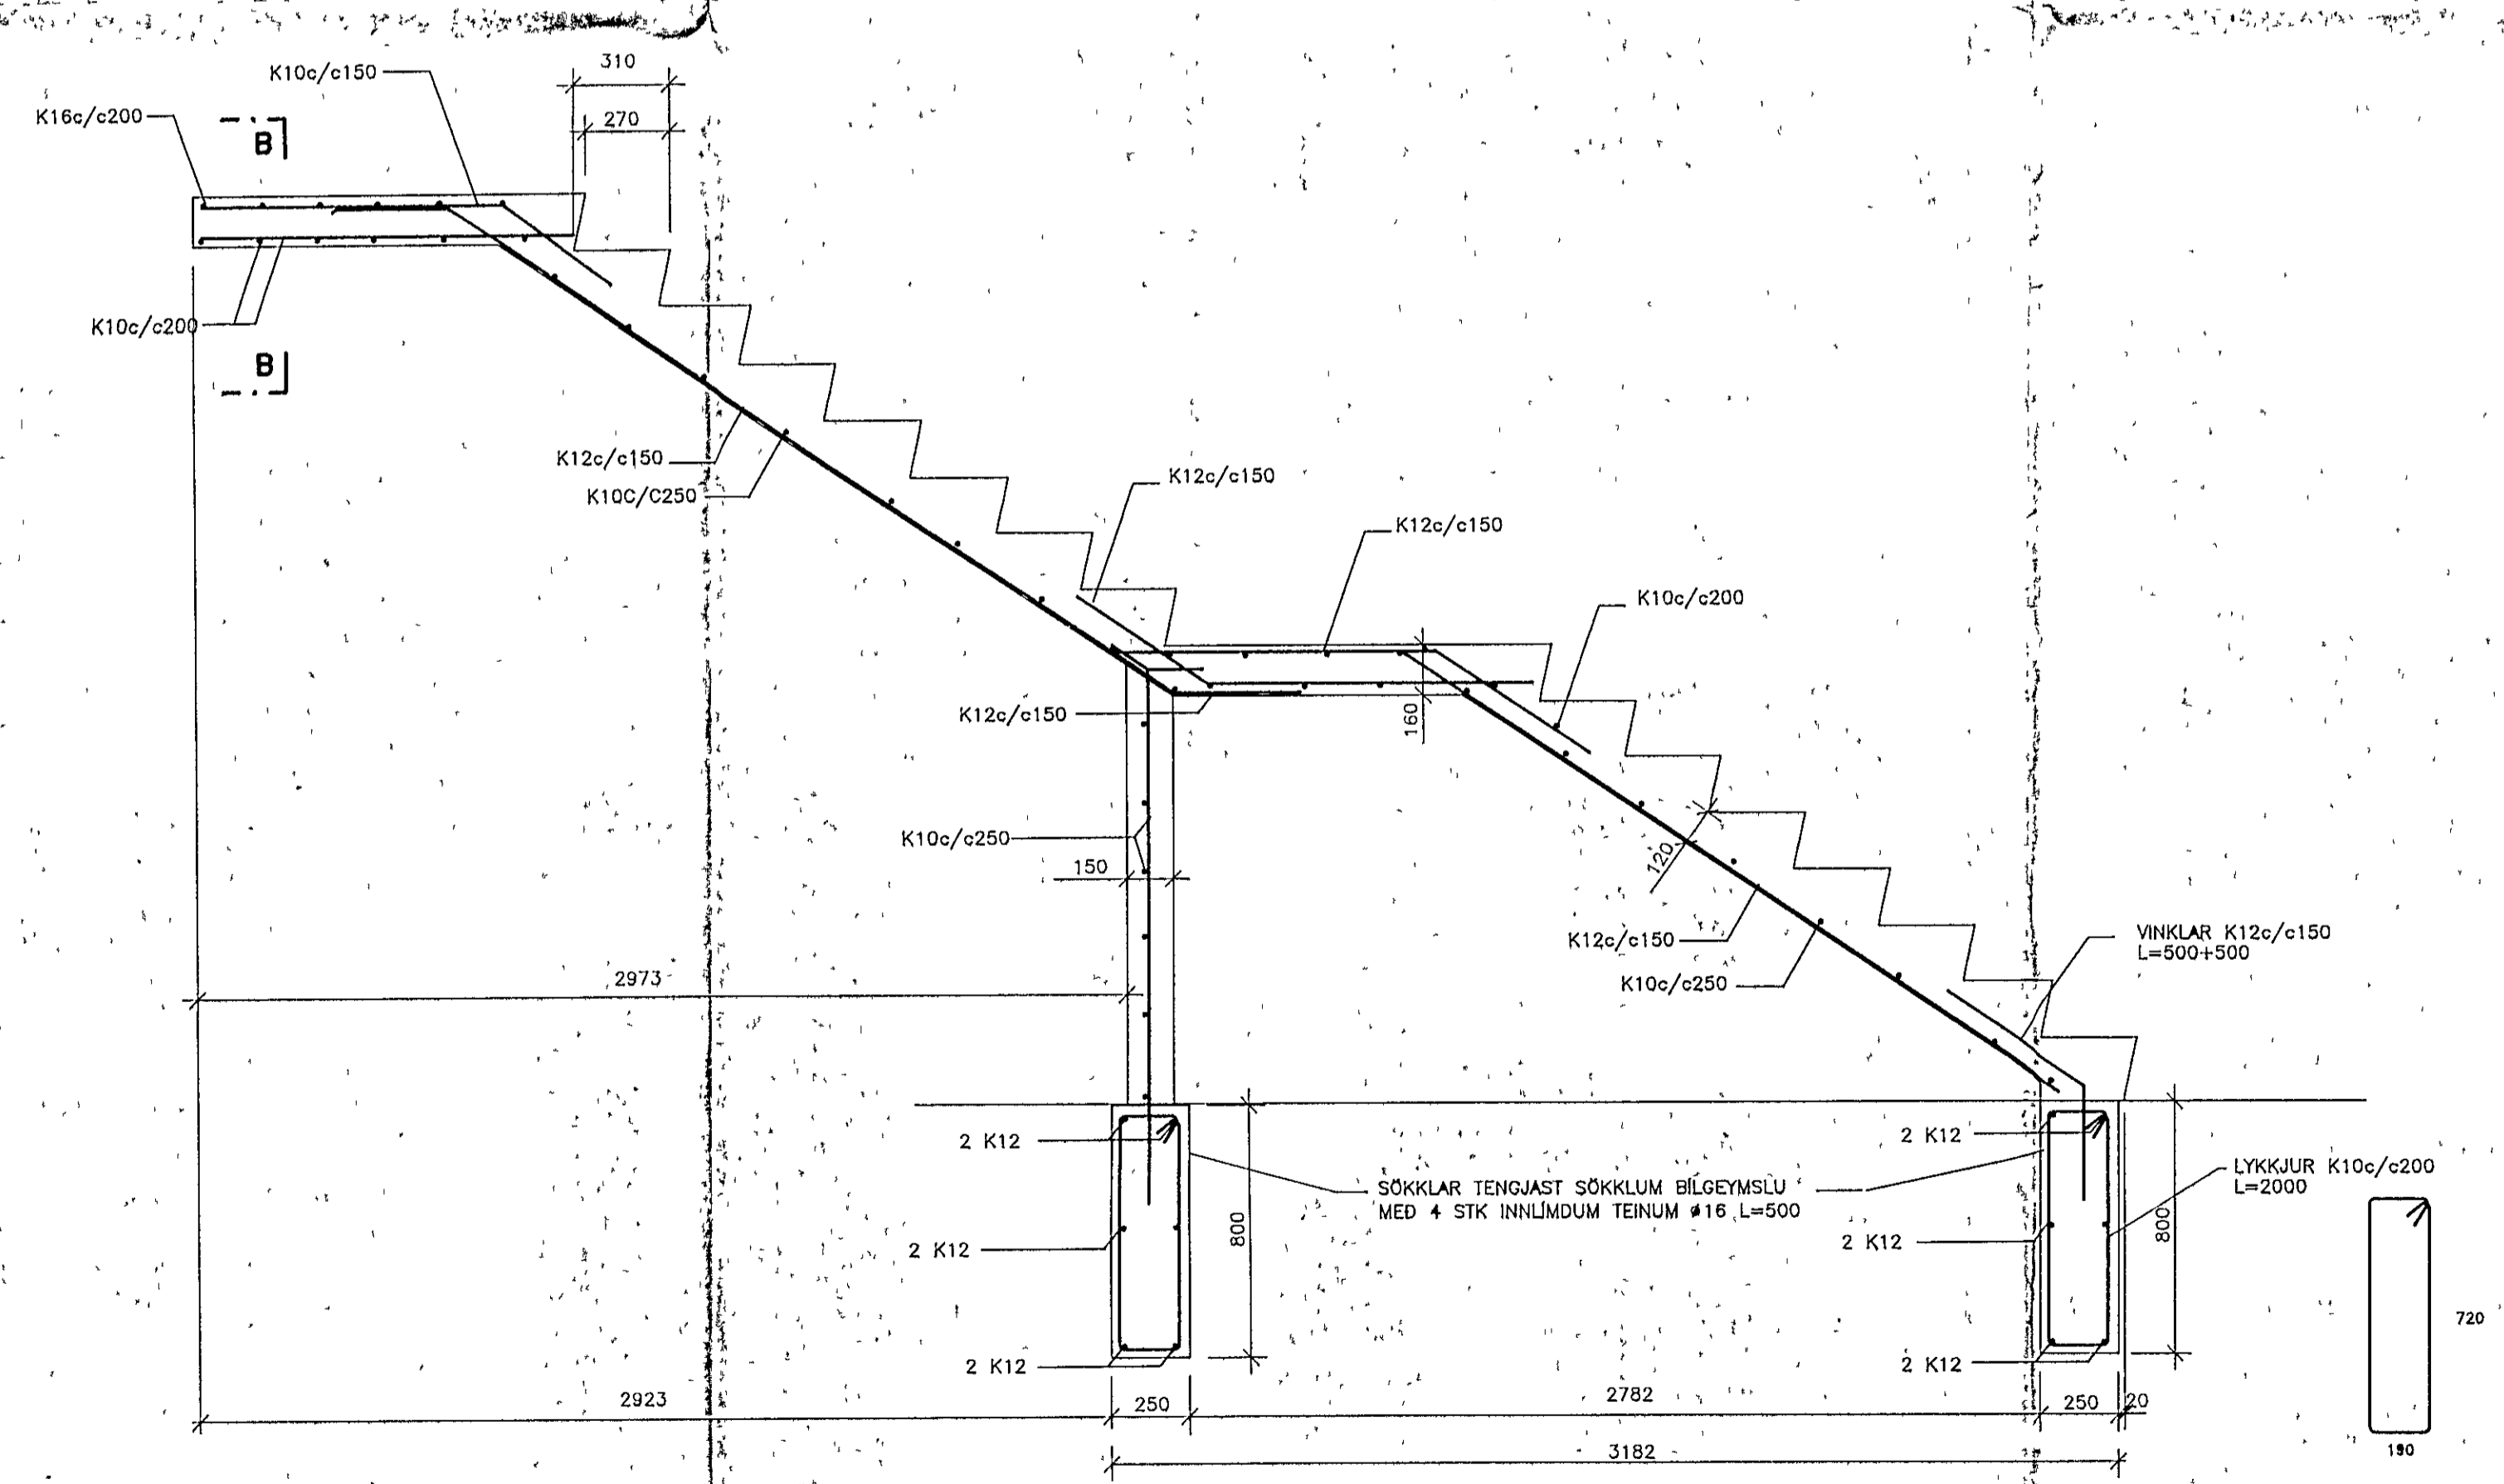

SNID B-B 1:20

SNID A-A 1:20

SKÝRINGAR SJÁ TEIKN NR -100

hönnun hf Raðgjafarverkefningar FRV Síðumula 1 108 Reykjavík
Sími (91)814311 Utötu Reyðarfjörður Hvolsvöllur

M	KLUKKUBERG 11-41, HFJ	E
H	BILAGEYMSLA	D
T	BURÐARVIRKI	C
Y	STIGI B VID BILGEYMSLU	B
G		A