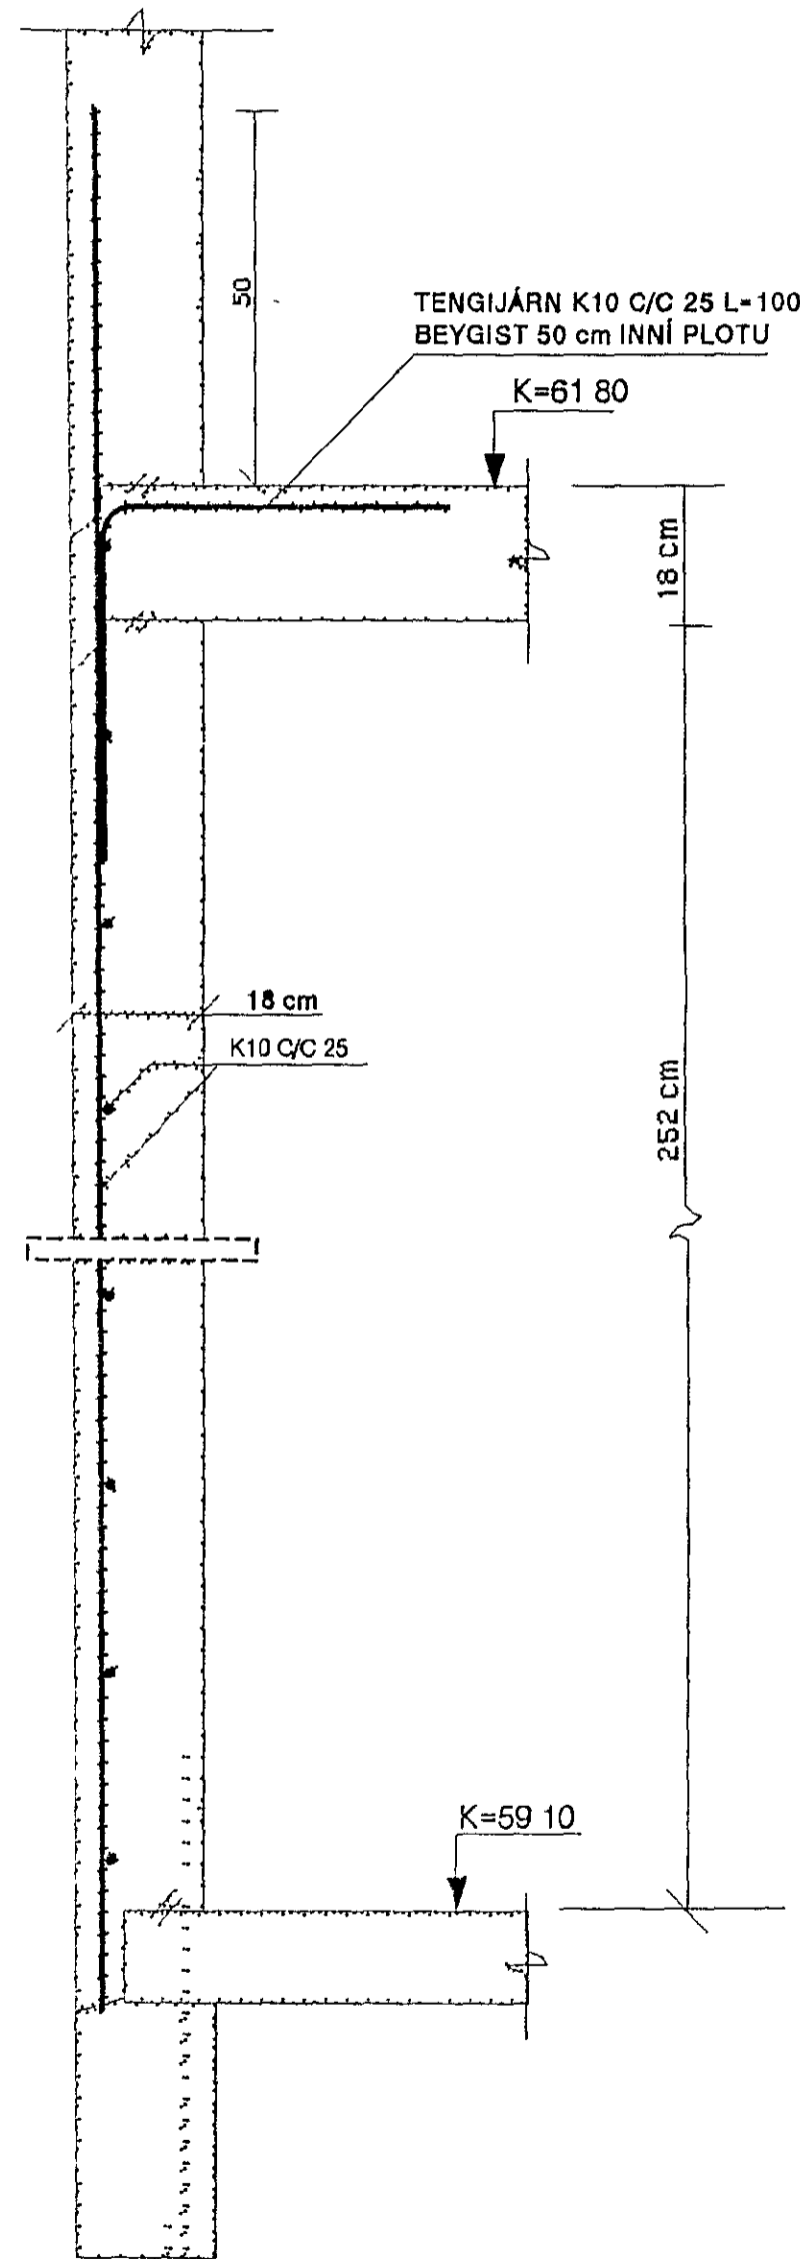

SNID A-A MKV. 1:10

SNID B-B MKV. 1:10

SNID C-C MKV. 1:10

30 OCT 1992

SJÁ SKÝRINGAR Á TEIKNINGU NR. 1 03

KVARÐI 1 10	TV _____	VERKNR
DAGS SEPT 1992	TÆKNIVANGUR S/F TÆKNIBJÓNUSTA STÓRHOFDI 17 108 REYKJAVÍK S 67 88 45	TEIKN NR 1 04
HANNAÐ M G	VERKEFNI KLUKKUBERG 38 HAFNARFIRÐI	BREYTT DAGS
TEIKNAD M G	HEITI BURÐARVIRKI SNID A-A, B-B OG C-C Í VEGGI NEDRI HÆÐAR	
YFIRFARID		MAGNUS GYLFASON F.T.F.!