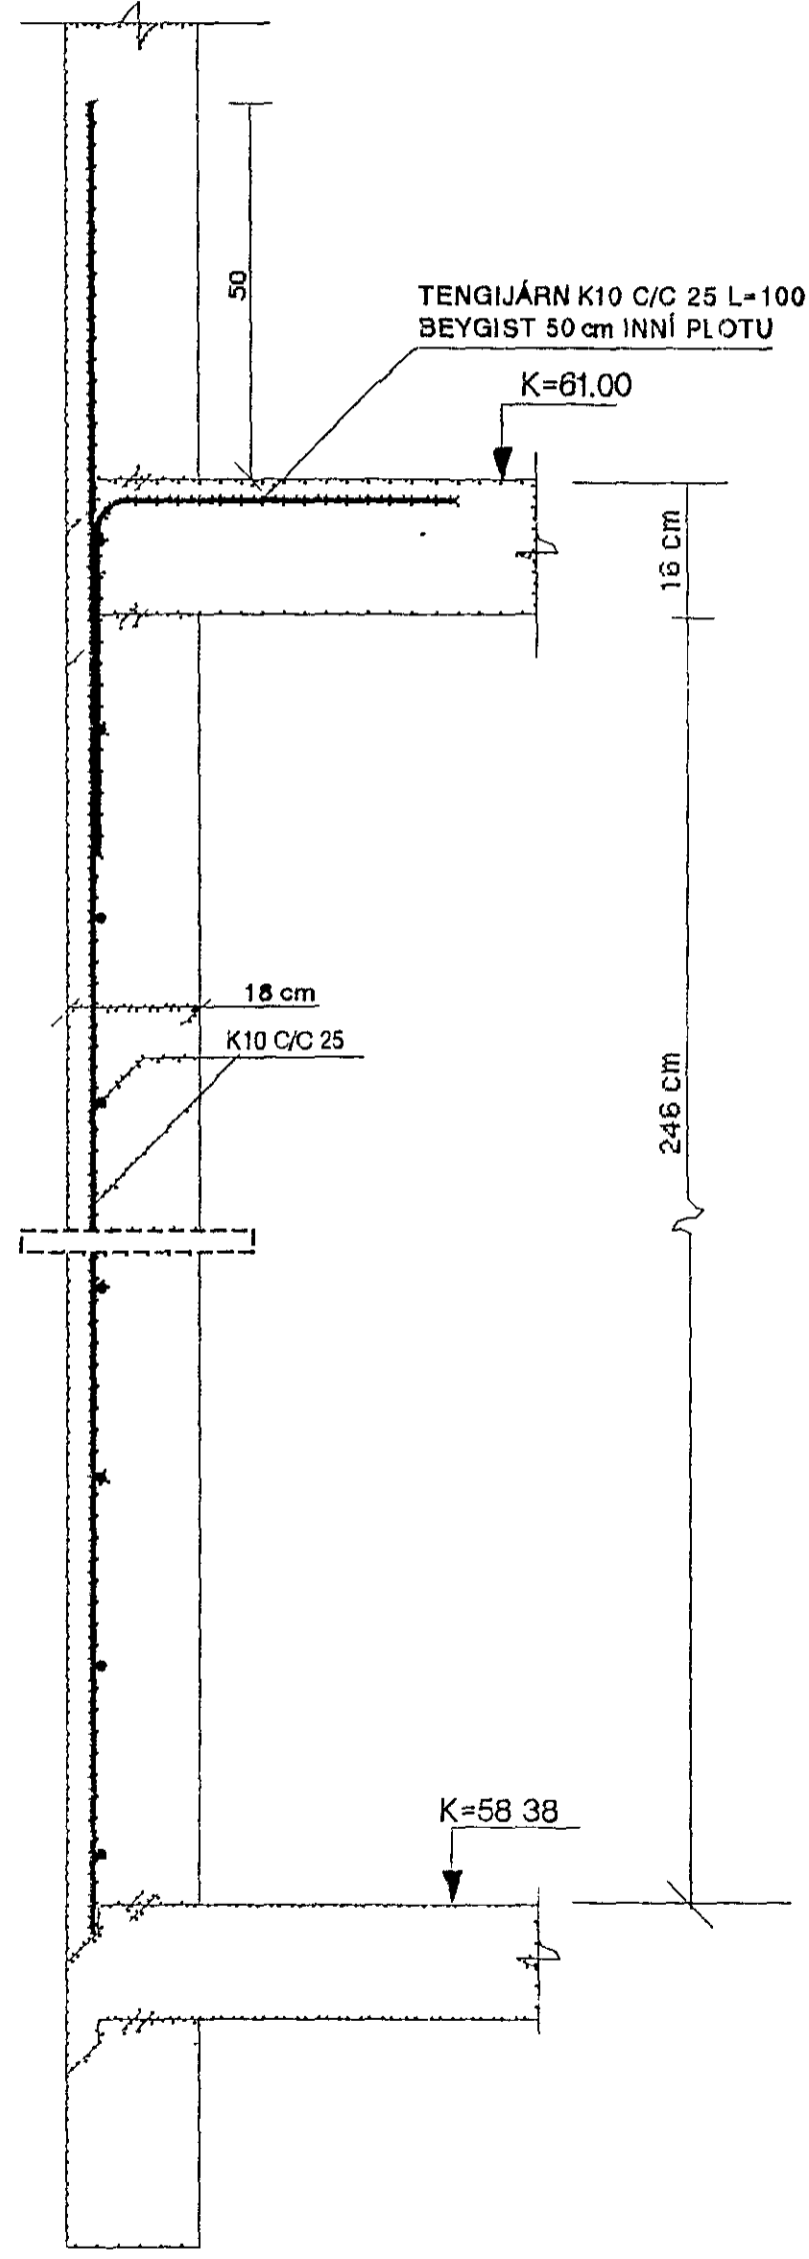

SNID A-A MKV. 1:10

SNID B-B MKV. 1:10

SNID C-C MKV. 1:10

30 OCT 1992

SJÁ SKÝRINGAR Á TEIKNINGU NR. 1 03

KVARÐI 1 10	TV _____	VERKNR
DAGS SEPT 1992	TÆKNIVANGUR S/F TÆKNIBJÓNUSTA STÓRHOFDI 17 108 REYKJAVÍK S 67 88 45	TEIKN NR 1 04
HANNAÐ M G	VERKEFNI KLUKKUBERG 38 HAFNARFIRÐI	BREYTT DAGS
TEIKNAD M G	HEITI BURÐARVIRKI SNID A-A, B-B OG C-C Í VEGGI NEDRI HÆÐAR	
YFIRFARID		MAGNUS GYLFASON F.T.F.!