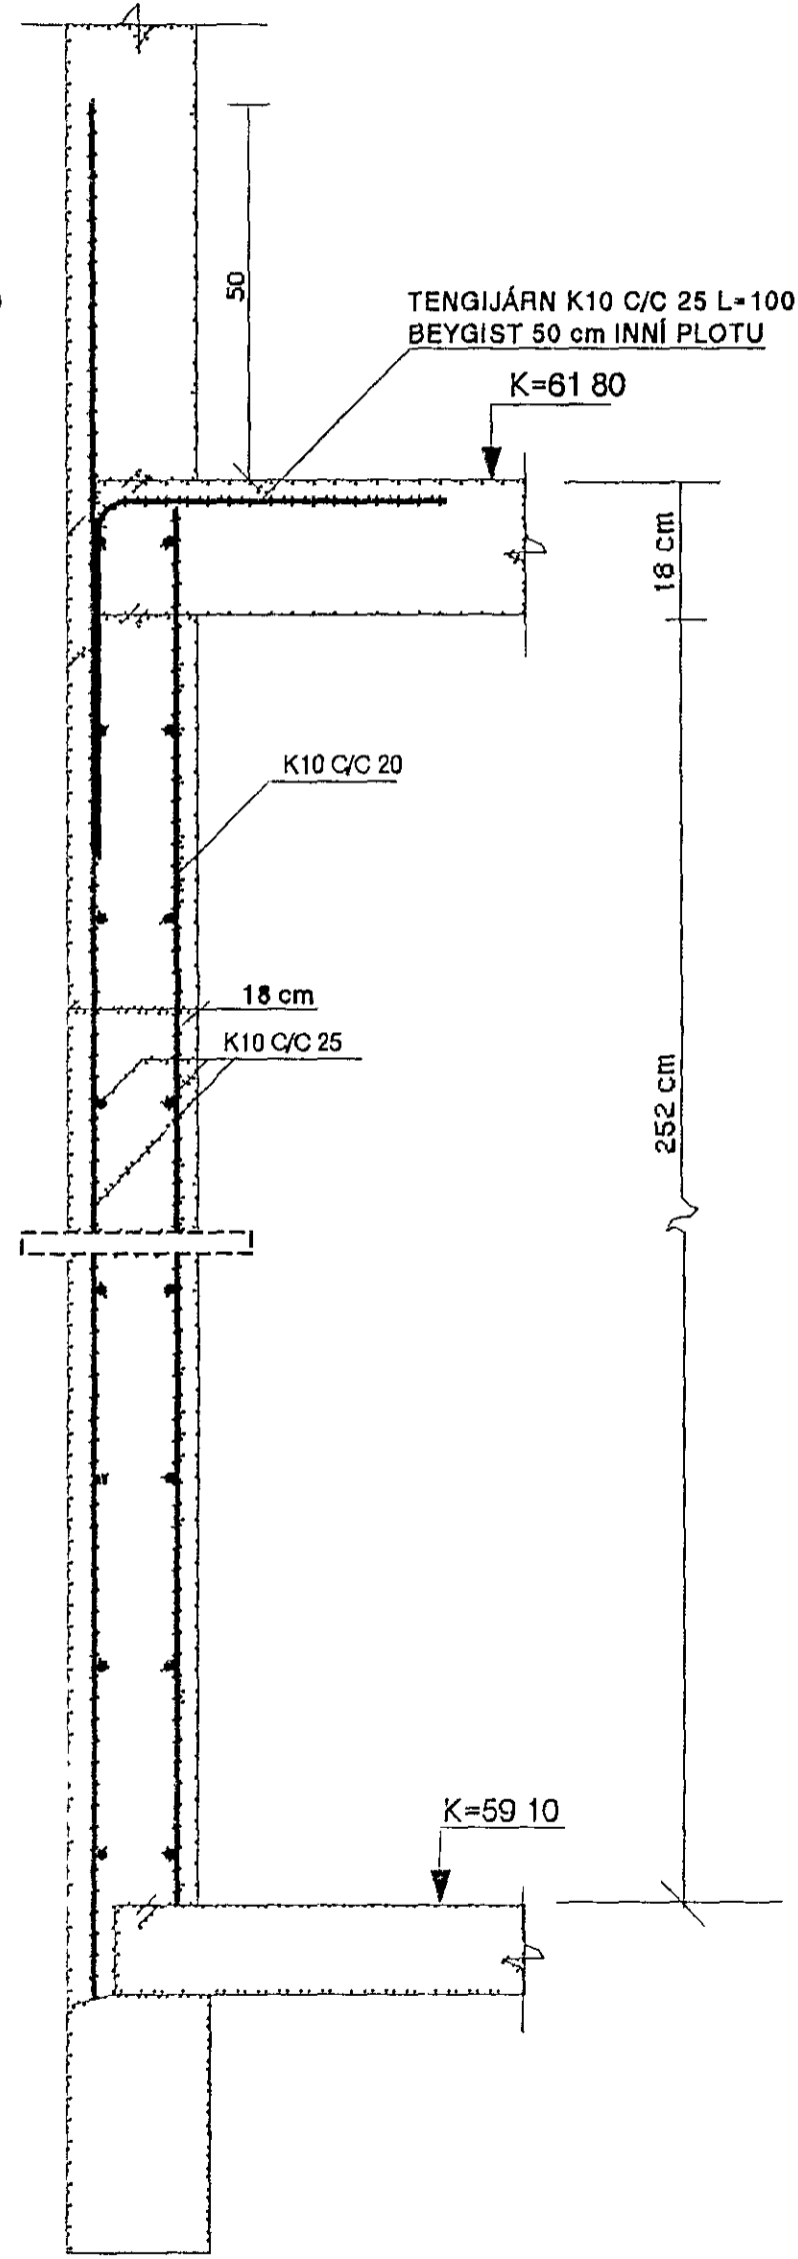

SNID A-A MKV. 1:10

SNID B-B MKV. 1:10

SNID C-C MKV. 1:10

30 OCT 1992

SJÁ SKÝRINGAR Á TEIKNINGU NR. 1 03

KVARÐI 1 10	TV _____	VERKNR
DAGS SEPT 1992	TÆKNIVANGUR S/F TÆKNIBJÓNUSTA STÓRHOFDI 17 108 REYKJAVÍK S 67 88 45	TEIKN NR 1 04
HANNAÐ M G	VERKEFNI KLUKKUBERG 38 HAFNARFIRÐI	BREYTT DAGS
TEIKNAD M G	HEITI BURÐARVIRKI SNID A-A, B-B OG C-C Í VEGGI NEDRI HÆÐAR	
YFIRFARID		MAGNUS GYLFASON F.T.F.!