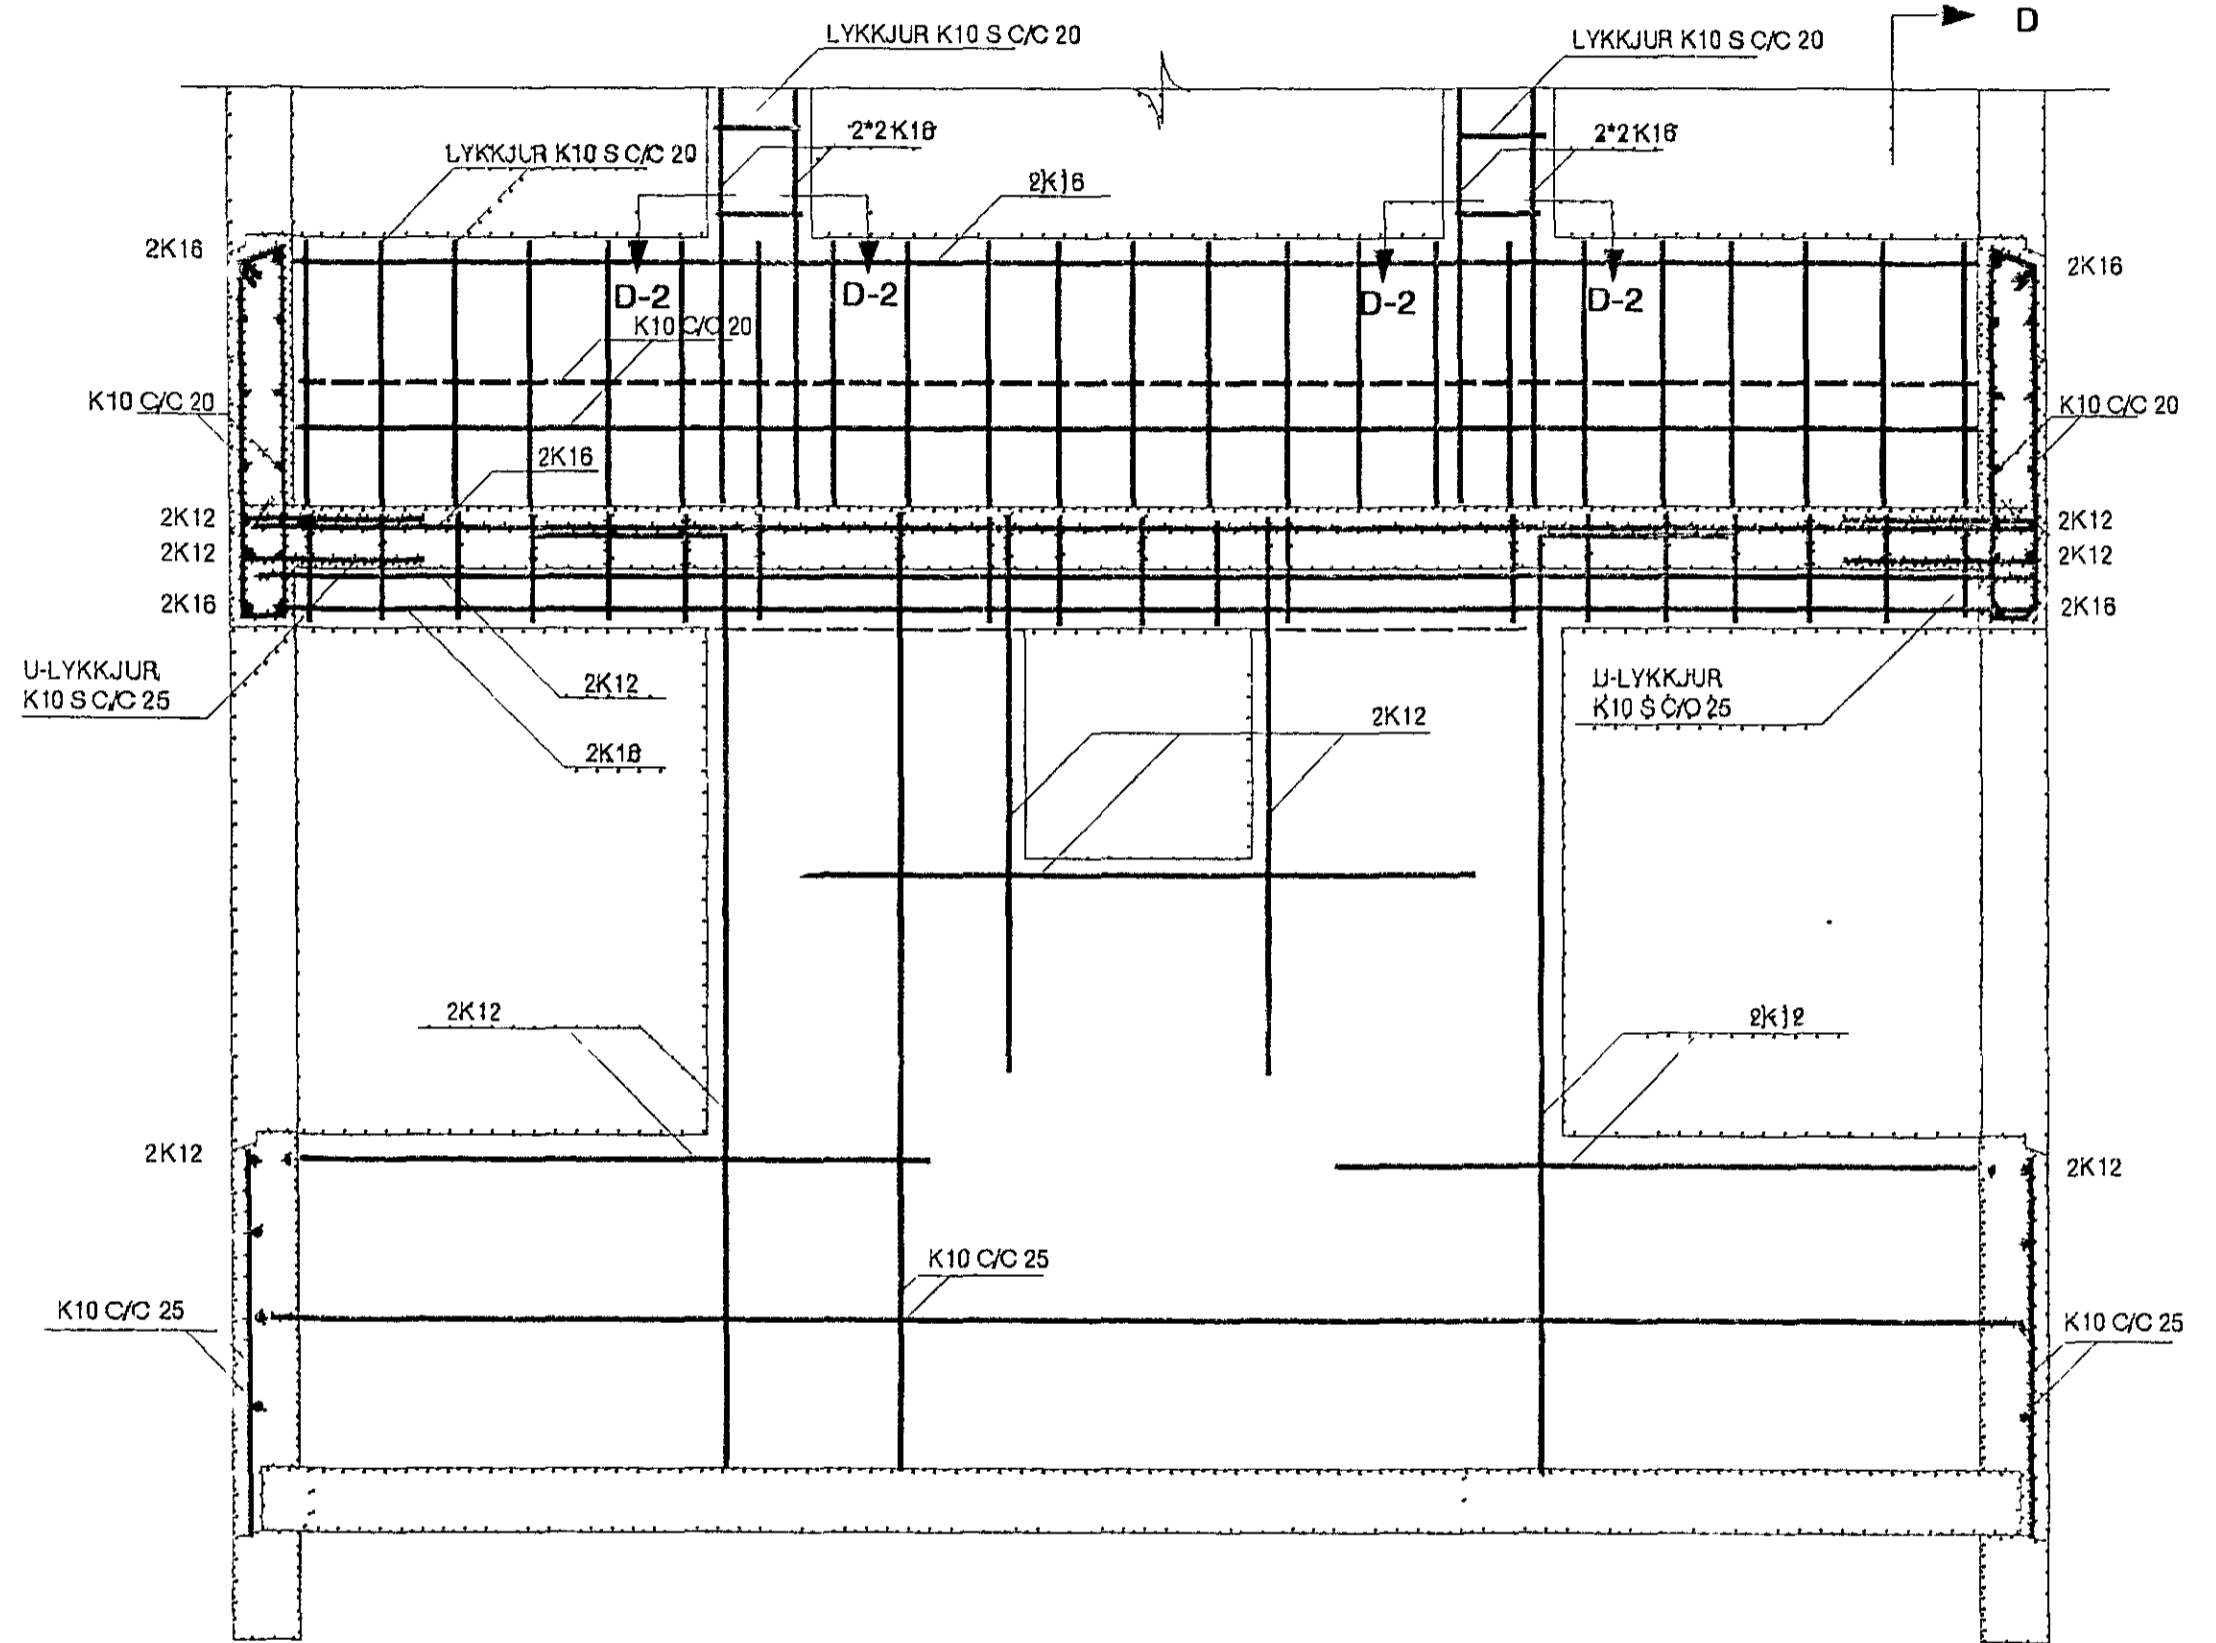

SNID D-D MKV. 1:20

SNID E-E MKV. 1:20

SNID D-1 MKV. 1:10

SNID D-2 MKV. 1:10

SIÁ SKÝRINGAR Á TEIKNINGU NR. 1.03

KVARÐI 1 20 1 10	TV	VERKNR
DAGS SEPT 1992	TÆKNIVANGUR S/F TÆKNIDJONUSTA STÓRHOFÐI 17 108 REYKJAVÍK S 67 88 45	TEIKN NR 1 05
HANNAÐ M G	VERKEFNI KLUKKUBERG 36 HAFNARFIRÐI	BREYTT DAGS
TEIKNAD M G	HEITI BURÐARVIRKI SNID D-D OG E-E Í VEGGI NEDRI HÆÐAR	
YFIRFARID <i>Magnus Gylfason</i>	MAGNUS GYLFASON F.T.F.I	