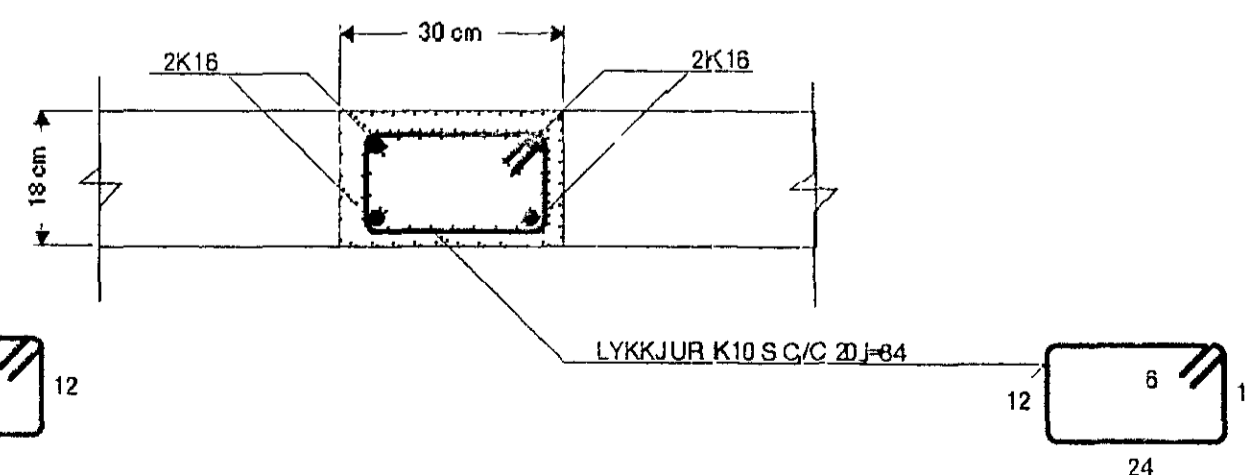

SNID D-D MKV. 1:20

SNID E-E MKV. 1:20

SNID D-1 MKV. 1:10

SNID D-2 MKV. 1:10

SIÁ SKÝRINGAR Á TEIKNINGU NR. 1.03

KVARÐI 1 20 1 10	TV	VERKNR
DAGS SEPT 1992	TÆKNIVANGUR S/F TÆKNIDJONUSTA STÓRHOFÐI 17 108 REYKJAVÍK S 67 88 45	TEIKN NR 1 05
HANNAÐ M G	VERKEFNI KLUKKUBERG 36 HAFNARFIRÐI	BREYTT DAGS
TEIKNAD M G	HEITI BURÐARVIRKI SNID D-D OG E-E Í VEGGI NEDRI HÆÐAR	
YFIRFARID <i>Magnus Gylfason</i>	MAGNUS GYLFASON F.T.F.I	