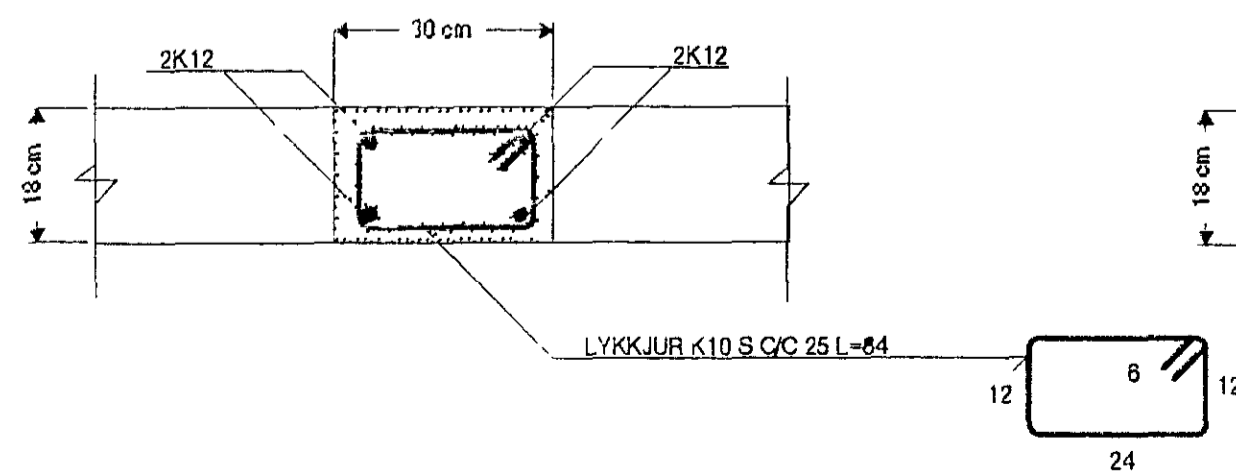

SNID D-D MKV. 1:20

SNID E-E MKV. 1:20

SNID D-1 MKV. 1:10

SNID D-2 MKV. 1:10

SIÁ SKÝRINGAR Á TEIKNINGU NR. 1.03

KVARÐI 1 20 1 10	TV	VERKNR
DAGS SEPT 1992	TÆKNIVANGUR S/F TÆKNIDJONUSTA STÓRHOFÐI 17 108 REYKJAVÍK S 67 88 45	TEIKN NR 1 05
HANNAÐ M G	VERKEFNI KLUKKUBERG 36 HAFNARFIRÐI	BREYTT DAGS
TEIKNAD M G	HEITI BURÐARVIRKI SNID D-D OG E-E Í VEGGI NEDRI HÆÐAR	
YFIRFARID <i>Magnus Gylfason</i>	MAGNUS GYLFASON F.T.F.I	