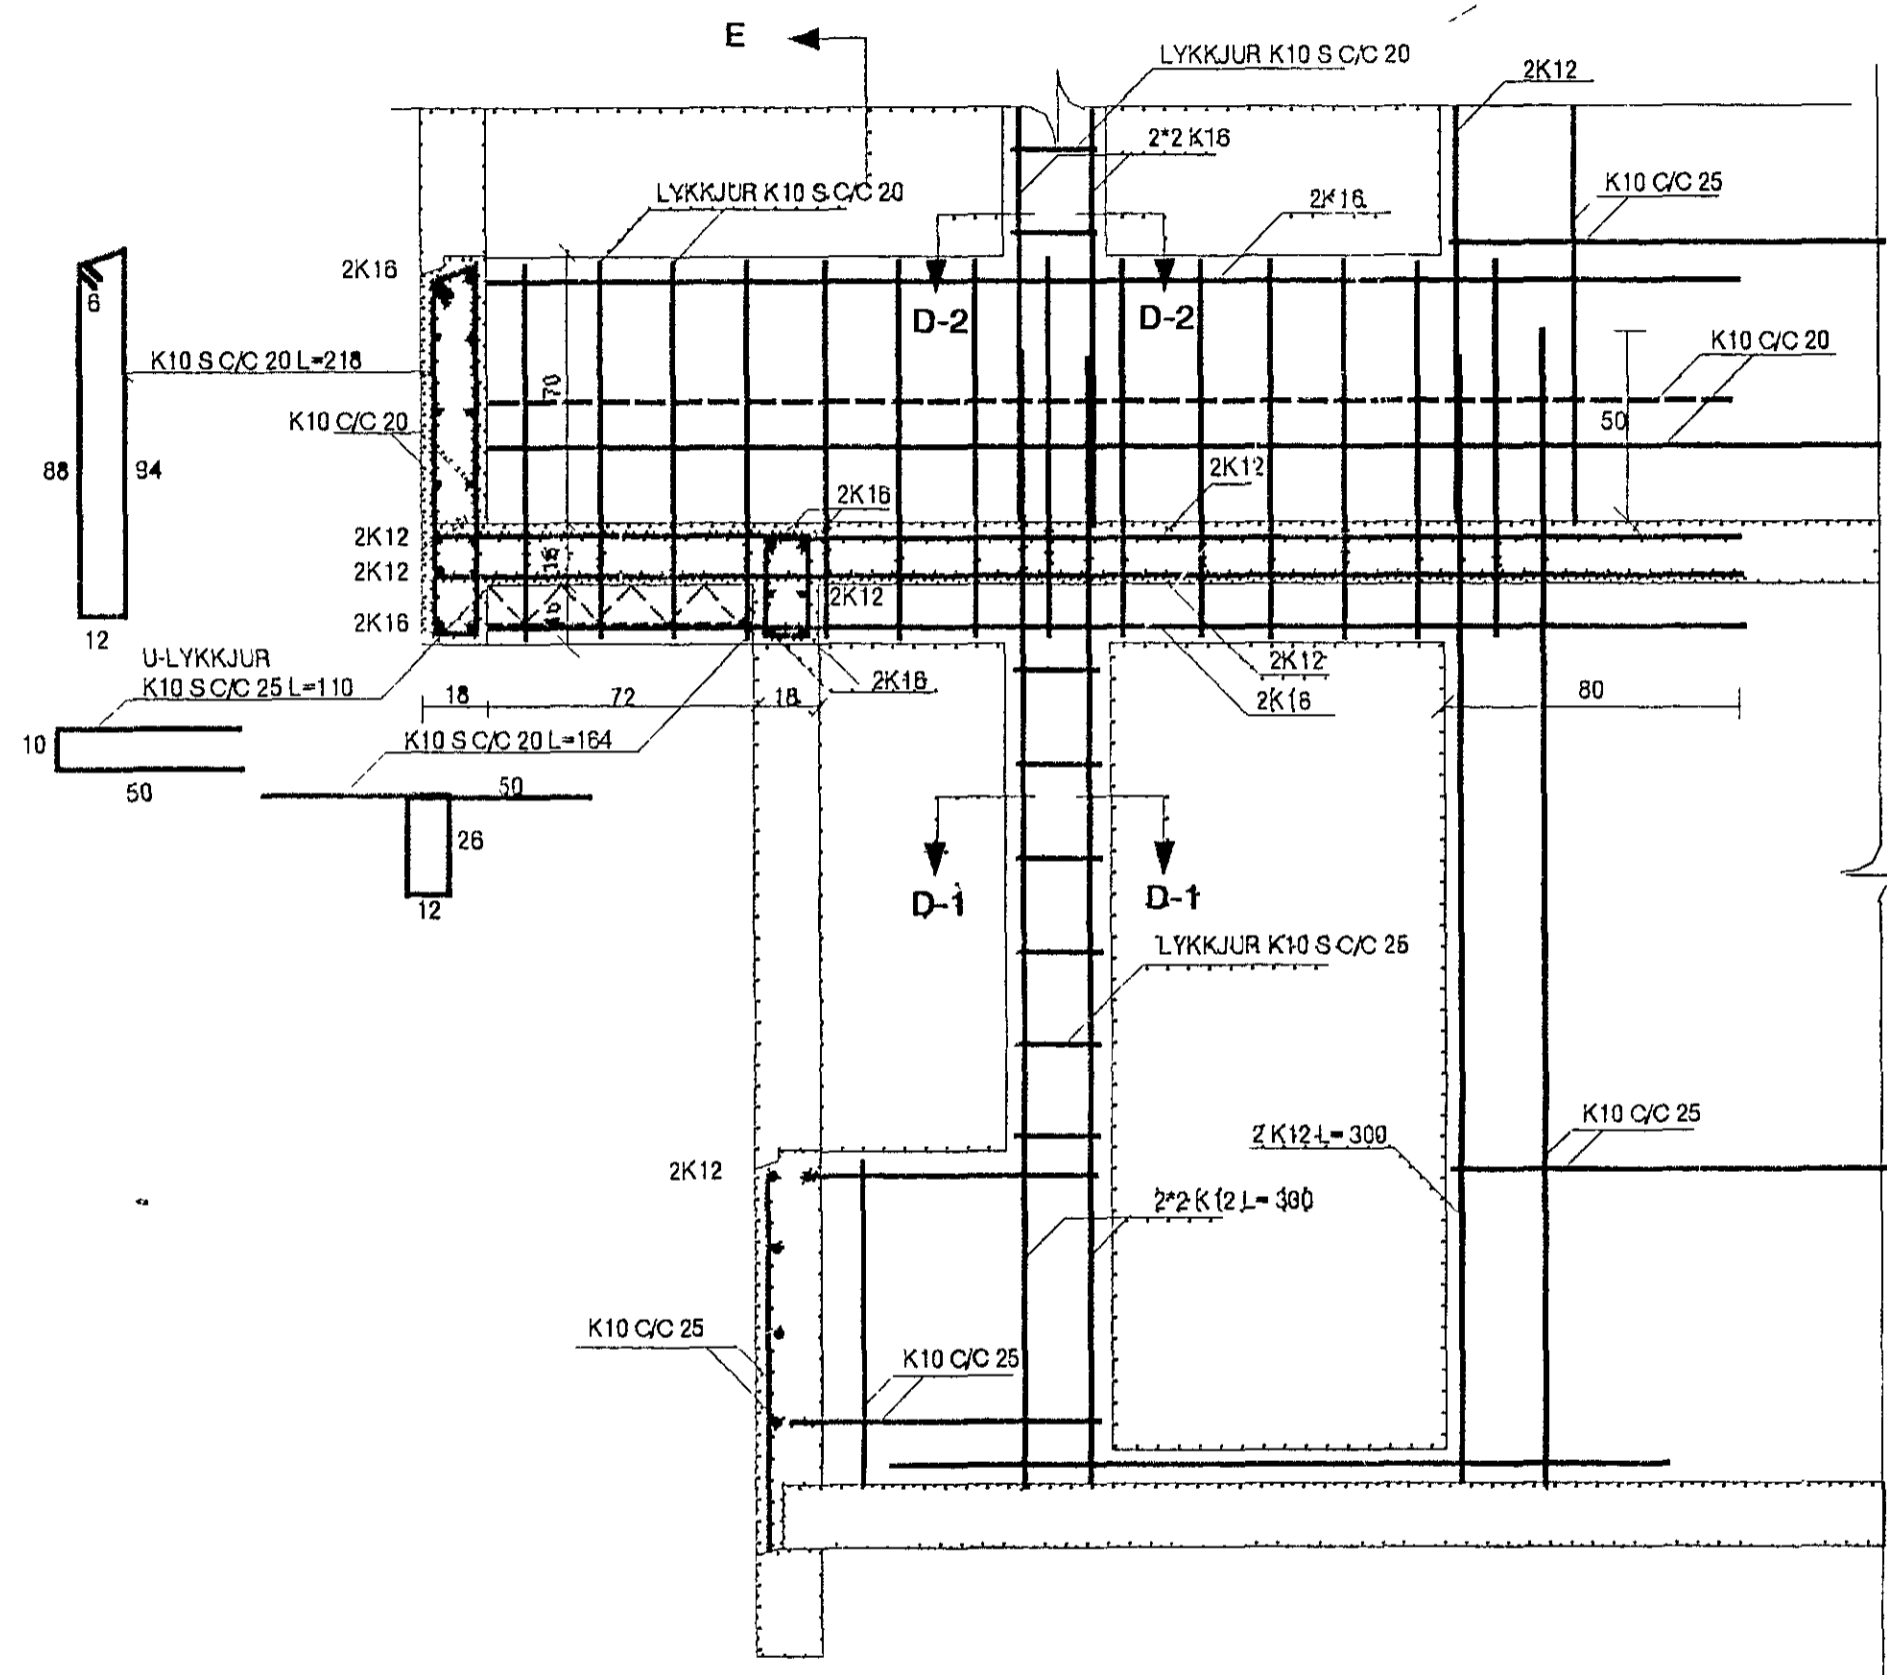

SNID D-D MKV. 1:20

SNID E-E MKV. 1:20

SNID D-1 MKV. 1:10

SNID D-2 MKV. 1:10

SIÁ SKÝRINGAR Á TEIKNINGU NR. 1.03

KVARÐI 1 20 1 10	TV	VERKNR
DAGS SEPT 1992	TÆKNIVANGUR S/F TÆKNIDJONUSTA STÓRHOFÐI 17 108 REYKJAVÍK S 67 88 45	TEIKN NR 1 05
HANNAÐ M G	VERKEFNI KLUKKUBERG 36 HAFNARFIRÐI	BREYTT DAGS
TEIKNAD M G	HEITI BURÐARVIRKI SNID D-D OG E-E Í VEGGI NEDRI HÆÐAR	
YFIRFARID <i>Magnus Gylfason</i>	MAGNUS GYLFASON F.T.F.I	