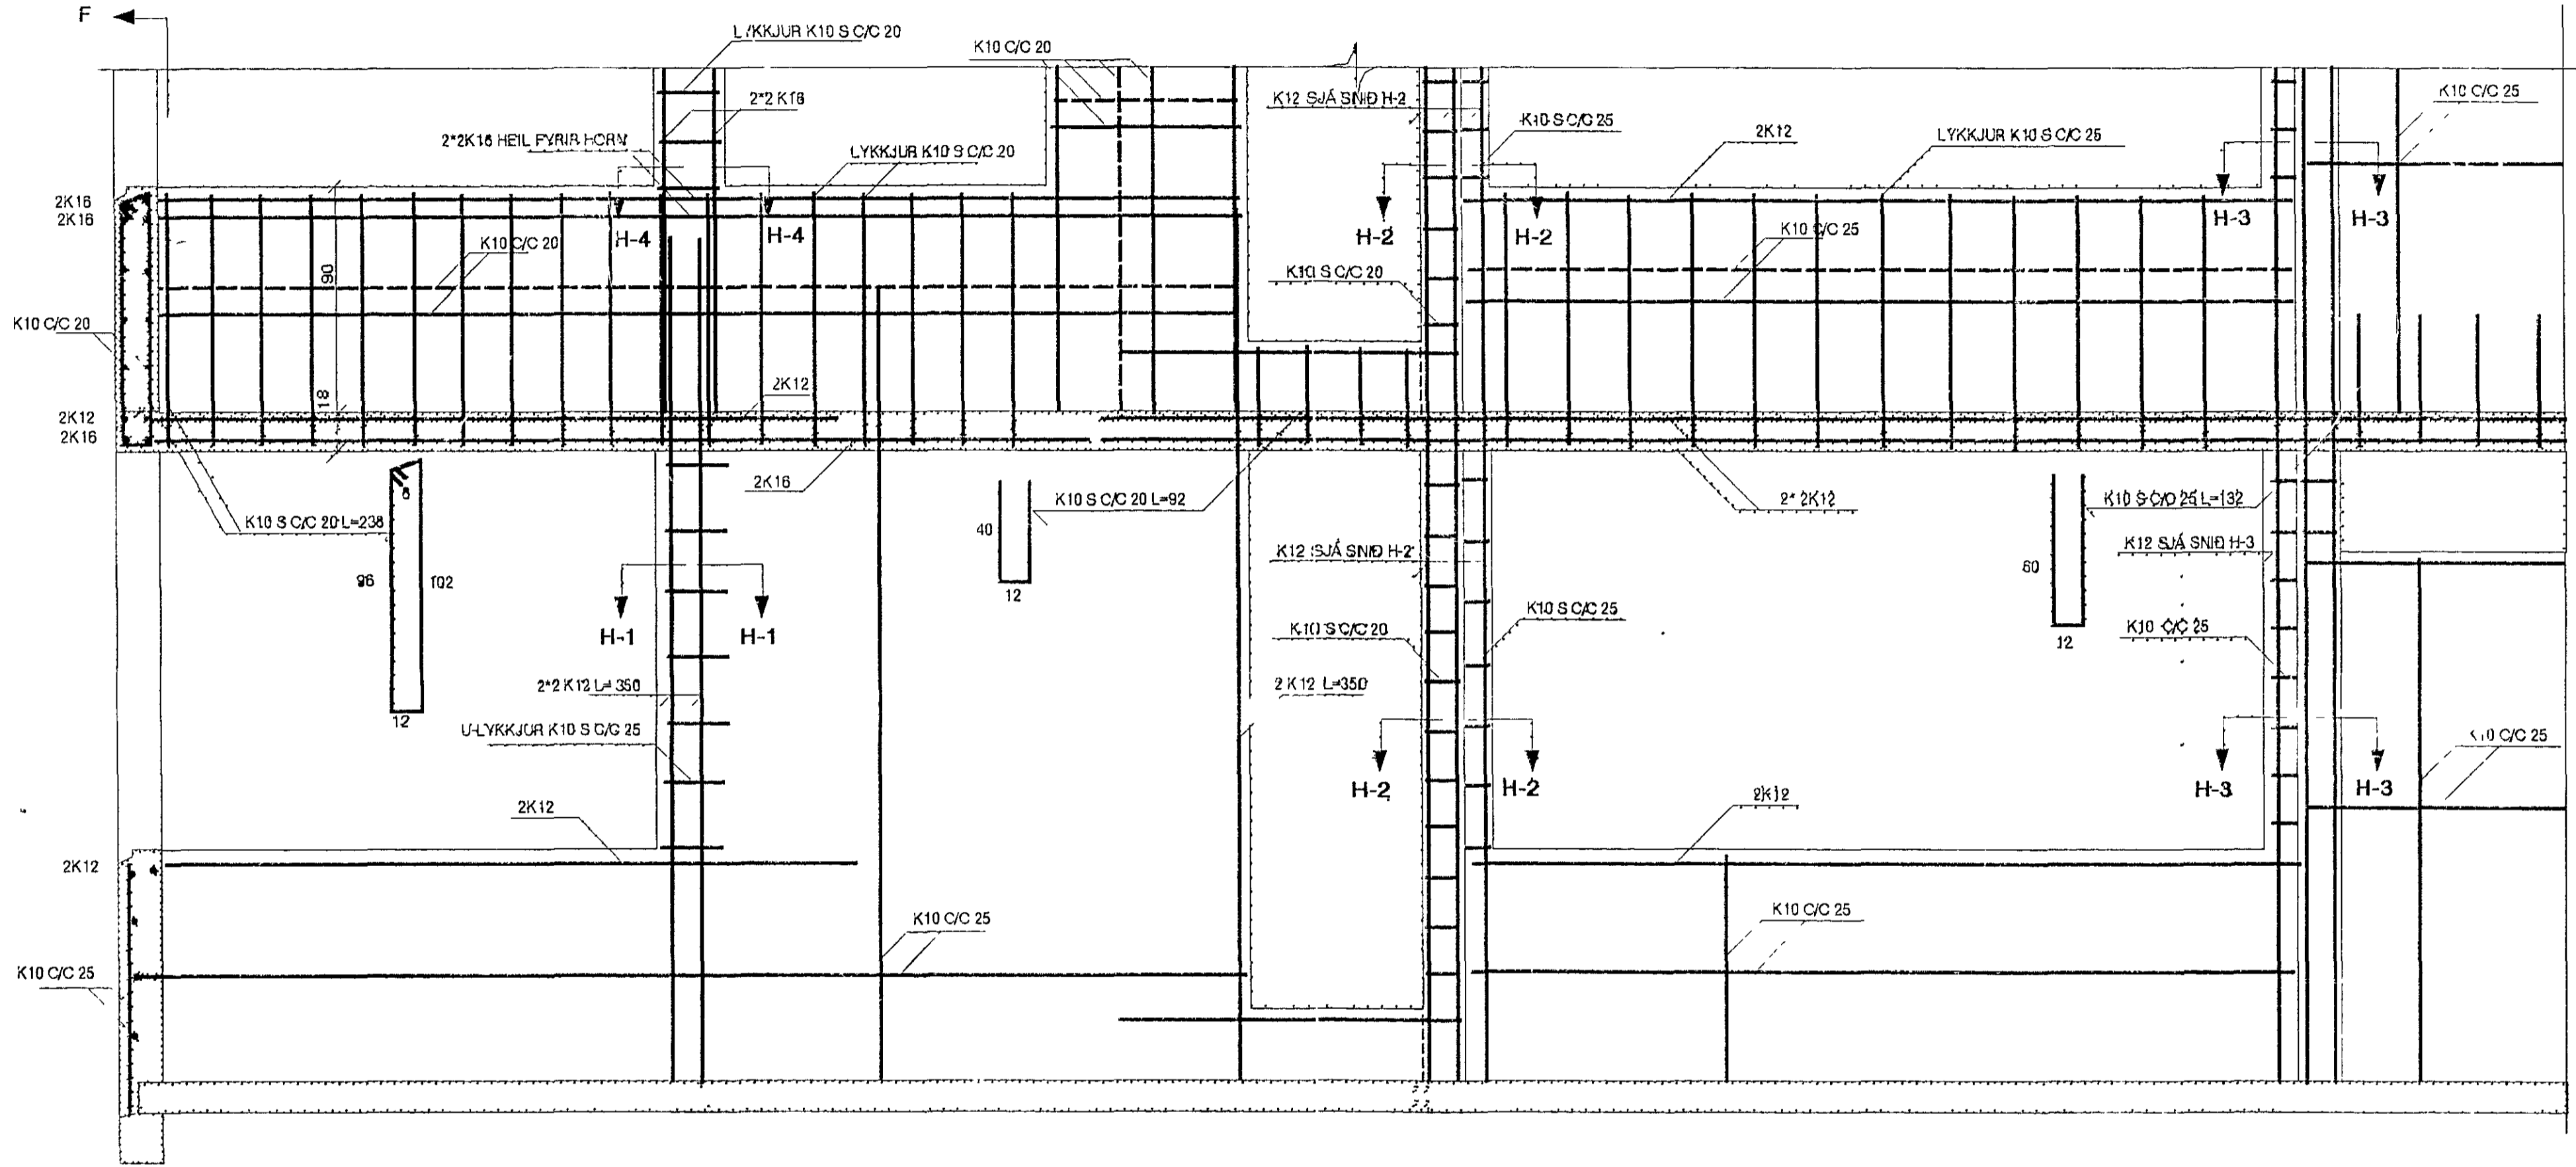

SNID H-H MKV. 1:20

SNID H-1 MKV. 1:20

SNID H-2 MKV. 1:20

SNID H-3 MKV. 1:20

SNID H-4 MKV. 1:10

30 OCT 1992

SJÁ SKÝRINGAR Á TEIKNINGU NR. 1.03

KVARDI 1:20	TÆKNIVANGUR S/F STÓRHÖFÐI 17 108 REYKJAVÍK S 67 88 45	VERKNR
DAGS SEPT 1992		TEIKN NR 107
HANNAÐ M G	VERKEFNI KLUKKUBERG 36 HAFNARFIRÐI	BREYTT DAGS
TEIKNAD M G	HEITI BURÐARVIRKI SNID H-H Í VEGGI NEDRI HÆÐAR	
YFIRFARIÐ	Magnus Gylfason	MAGNUS GYLFASON F.T.F.I