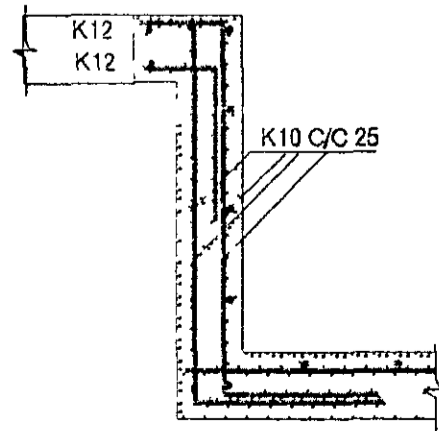

SNID H-H MKV. 1:20

SNID H-1 MKV. 1:20

SNID H-2 MKV. 1:20

SNID H-3 MKV. 1:20

SNID H-4 MKV. 1:10

30 OCT 1992

SJÁ SKÝRINGAR Á TEIKNINGU NR. 1.03

KVARDI 1:20	TÆKNIVANGUR S/F STÓRHÖFÐI 17 108 REYKJAVÍK S 67 88 45	VERKNR
DAGS SEPT 1992		TEIKN NR 107
HANNAÐ M G	VERKEFNI KLUKKUBERG 36 HAFNARFIRÐI	BREYTT DAGS
TEIKNAD M G	HEITI BURÐARVIRKI SNID H-H Í VEGGI NEDRI HÆÐAR	
YFIRFARIÐ	Magnus Gylfason	MAGNUS GYLFASON F.T.F.I