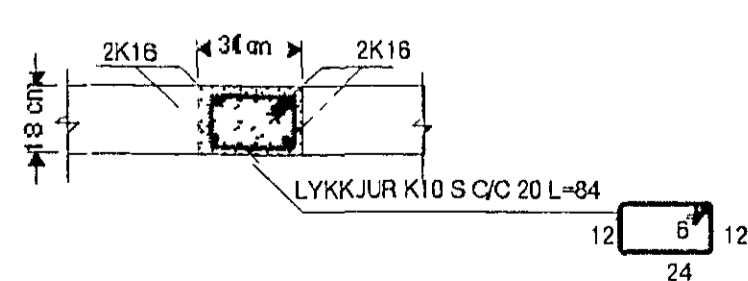

SNID H-H MKV. 1:20

SNID H-1 MKV. 1:20

SNID H-2 MKV. 1:20

SNID H-3 MKV. 1:20

SNID H-4 MKV. 1:10

30 OCT 1992

SJÁ SKÝRINGAR Á TEIKNINGU NR. 1.03

KVARDI 1:20	TÆKNIVANGUR S/F STÓRHÖFÐI 17 108 REYKJAVÍK S 67 88 45	VERKNR
DAGS SEPT 1992		TEIKN NR 107
HANNAÐ M G	VERKEFNI KLUKKUBERG 36 HAFNARFIRÐI	BREYTT DAGS
TEIKNAD M G	HEITI BURÐARVIRKI SNID H-H Í VEGGI NEDRI HÆÐAR	
YFIRFARIÐ	Magnus Gylfason	MAGNUS GYLFASON F.T.F.I