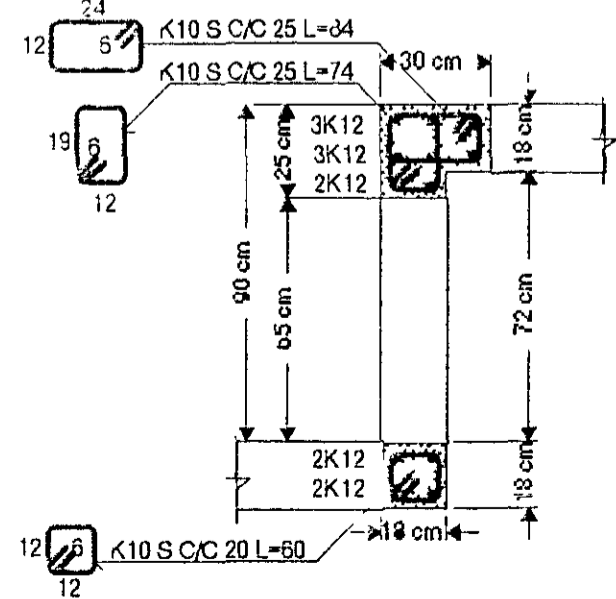

SNID H-H MKV. 1:20

SNID H-1 MKV. 1:20

SNID H-2 MKV. 1:20

SNID H-3 MKV. 1:20

SNID H-4 MKV. 1:10

30 OCT 1992

SJÁ SKÝRINGAR Á TEIKNINGU NR. 1.03

KVARDI 1:20	TÆKNIVANGUR S/F STÓRHÖFÐI 17 108 REYKJAVÍK S 67 88 45	VERKNR
DAGS SEPT 1992		TEIKN NR 107
HANNAÐ M G	VERKEFNI KLUKKUBERG 36 HAFNARFIRÐI	BREYTT DAGS
TEIKNAD M G	HEITI BURÐARVIRKI SNID H-H Í VEGGI NEDRI HÆÐAR	
YFIRFARIÐ	Magnus Gylfason	MAGNUS GYLFASON F.T.F.I