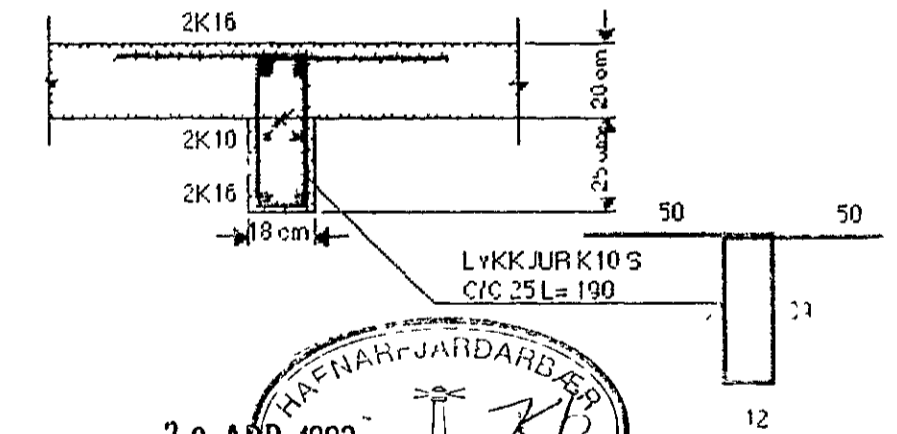

SNID V1-1 MKV. 1:20

SNID V1-2 MKV. 1:20

SNID V1-3 MKV. 1:20

SNID V1-4 MKV. 1:20

BITI B1 MKV. 1:20

SJÁ SKÝPINGAR Á TEIKN NR. 110

KVARÐI 1:20	TV TÆKNIVANGUR S/Þ TÆKNIDJÓNUSTA	VERKNR
DAGS NÖV 1332	STOFHÓFÐI 17 108 REYKJAVÍK S 67 88 45	TEIKN NR 111
HANNAÐ M.G.	VERKEFNI KLUKKUBERG 36 HAFNARFIRÐI	BREYTT DAGS
TEIKN-Ð M.G.	HEITI BURÐARVIRKI JÁRNALÖGN Í VEGGI EFRI HÆÐAR VEGGUR V1, BITI B1	
YFIRFARIÐ	Magnús Gylfason	MAGNÚS GYLFASON F.T.F.J.