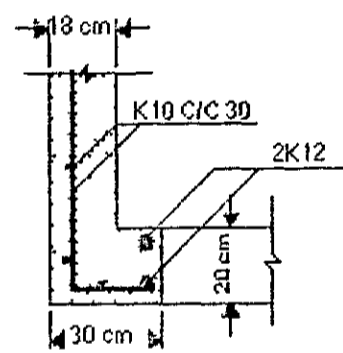

SNID V1-1 MKV. 1:20

SNID V1-2 MKV. 1:20

SNID V1-3 MKV. 1:20

SNID V1-4 MKV. 1:20

BITI B1 MKV. 1:20

SJÁ SKÝPINGAR Á TEIKN NR. 110

KVARÐI 1:20	TV TÆKNIVANGUR S/Þ TÆKNIDJÓNUSTA	VERKNR
DAGS NÖV 1332	STOFHÓFÐI 17 108 REYKJAVÍK S 67 88 45	TEIKN NR 111
HANNAÐ M.G.	VERKEFNI KLUKKUBERG 36 HAFNARFIRÐI	BREYTT DAGS
TEIKN-Ð M.G.	HEITI BURÐARVIRKI JÁRNALÖGN Í VEGGI EFRI HÆÐAR VEGGUR V1, BITI B1	
YFIRFARIÐ	Magnús Gylfason	MAGNÚS GYLFASON F.T.F.J.