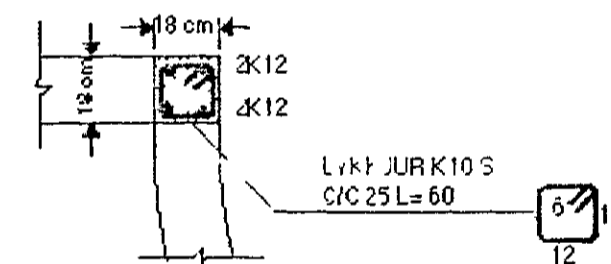

SNID V1-1 MKV. 1:20

SNID V1-2 MKV. 1:20

SNID V1-3 MKV. 1:20

SNID V1-4 MKV. 1:20

BITI B1 MKV. 1:20

SJÁ SKÝPINGAR Á TEIKN NR. 110

KVARÐI 1:20	TV TÆKNIVANGUR S/Þ TÆKNIDJÓNUSTA	VERKNR
DAGS NÖV 1332	STOFHÓFÐI 17 108 REYKJAVÍK S 67 88 45	TEIKN NR 111
HANNAÐ M.G.	VERKEFNI KLUKKUBERG 36 HAFNARFIRÐI	BREYTT DAGS
TEIKN-Ð M.G.	HEITI BURÐARVIRKI JÁRNALÖGN Í VEGGI EFRI HÆÐAR VEGGUR V1, BITI B1	
YFIRFARIÐ	Magnús Gylfason	MAGNÚS GYLFASON F.T.F.J.