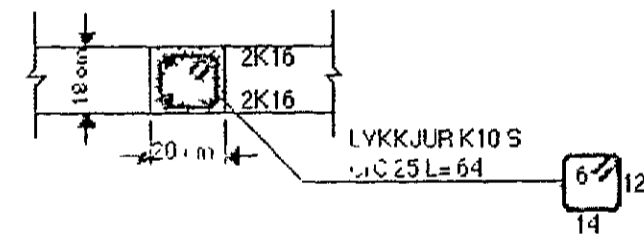

SNID V1-1 MKV. 1:20

SNID V1-2 MKV. 1:20

SNID V1-3 MKV. 1:20

SNID V1-4 MKV. 1:20

BITI B1 MKV. 1:20

SJÁ SKÝPINGAR Á TEIKN NR. 110

KVARÐI 1:20	TV TÆKNIVANGUR S/Þ TÆKNIDJÓNUSTA	VERKNR
DAGS NÖV 1332	STOFHÓFÐI 17 108 REYKJAVÍK S 67 88 45	TEIKN NR 111
HANNAÐ M.G.	VERKEFNI KLUKKUBERG 36 HAFNARFIRÐI	BREYTT DAGS
TEIKN-Ð M.G.	HEITI BURÐARVIRKI JÁRNALÖGN Í VEGGI EFRI HÆÐAR VEGGUR V1, BITI B1	
YFIRFARIÐ	Magnús Gylfason	MAGNÚS GYLFASON F.T.F.J.