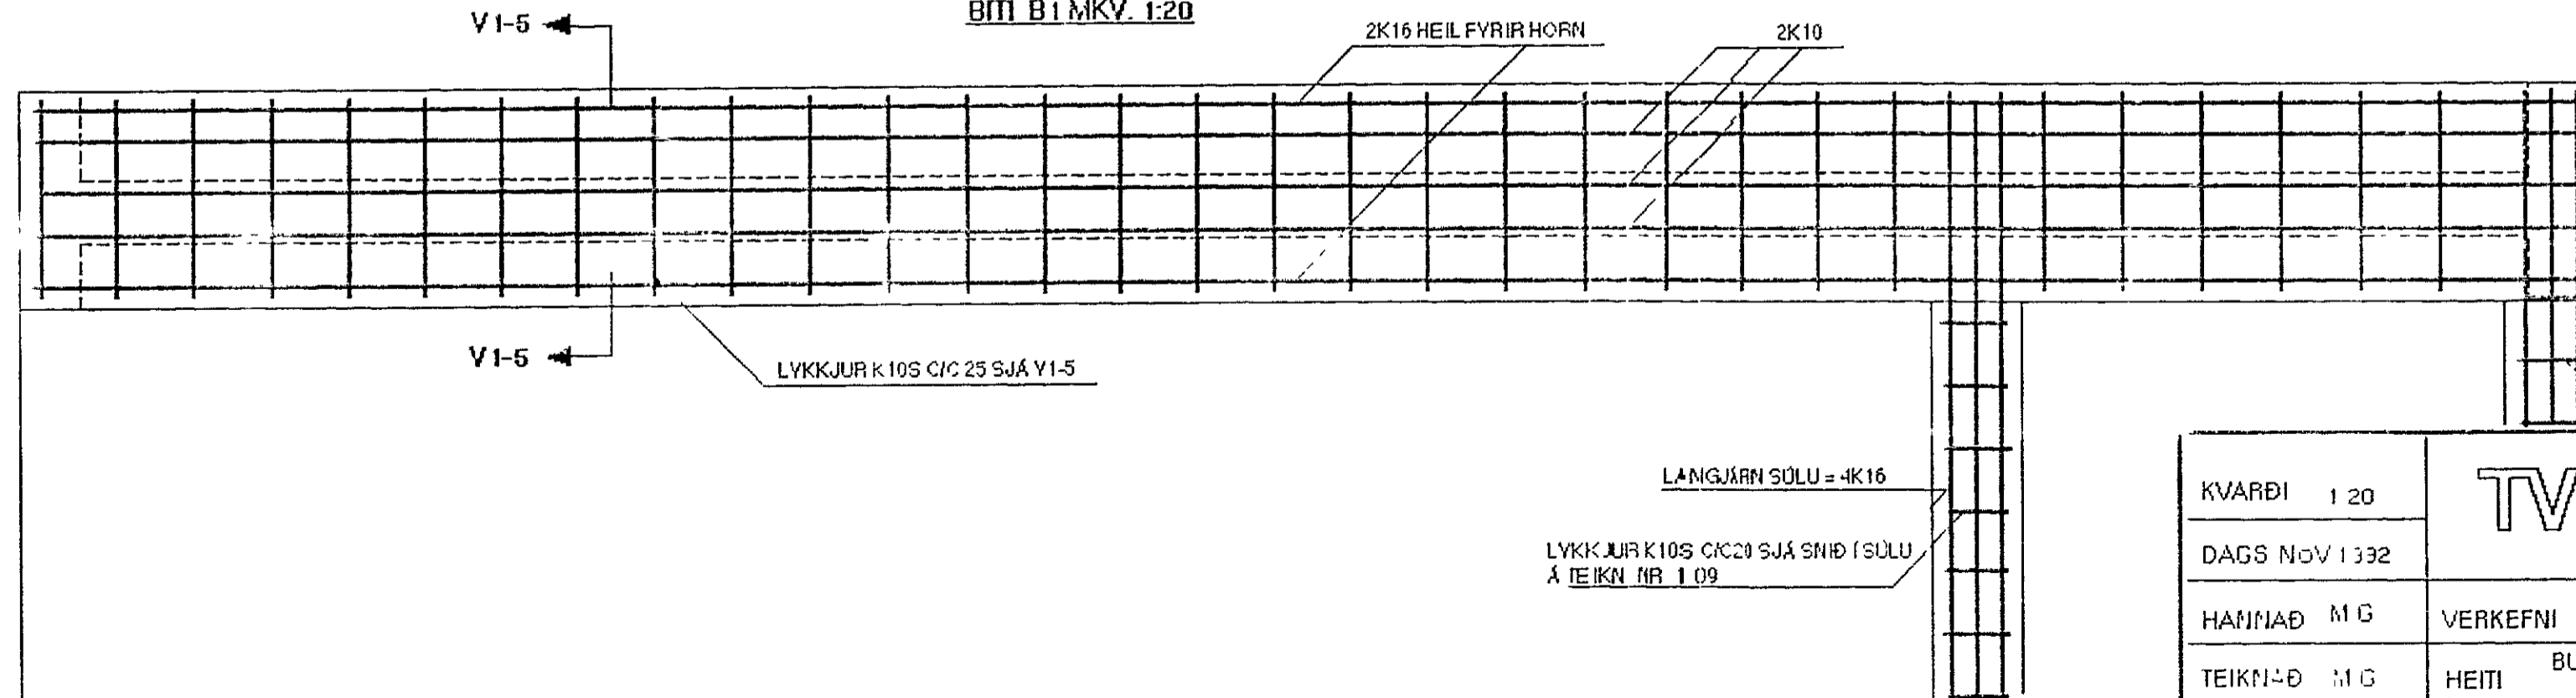

SNID V1-1 MKV. 1:20

SNID V1-2 MKV. 1:20

SNID V1-3 MKV. 1:20

SNID V1-4 MKV. 1:20

BITI B1 MKV. 1:20

SJÁ SKÝPINGAR Á TEIKN NR. 110

KVARÐI 1:20	TV TÆKNIVANGUR S/Þ TÆKNIDJÓNUSTA	VERKNR
DAGS NÖV 1332	STOFHÓFÐI 17 108 REYKJAVÍK S 67 88 45	TEIKN NR 111
HANNAÐ M.G.	VERKEFNI KLUKKUBERG 36 HAFNARFIRÐI	BREYTT DAGS
TEIKN-Ð M.G.	HEITI BURÐARVIRKI JÁRNALÖGN Í VEGGI EFRI HÆÐAR VEGGUR V1, BITI B1	
YFIRFARIÐ	Magnús Gylfason	MAGNÚS GYLFASON F.T.F.J.