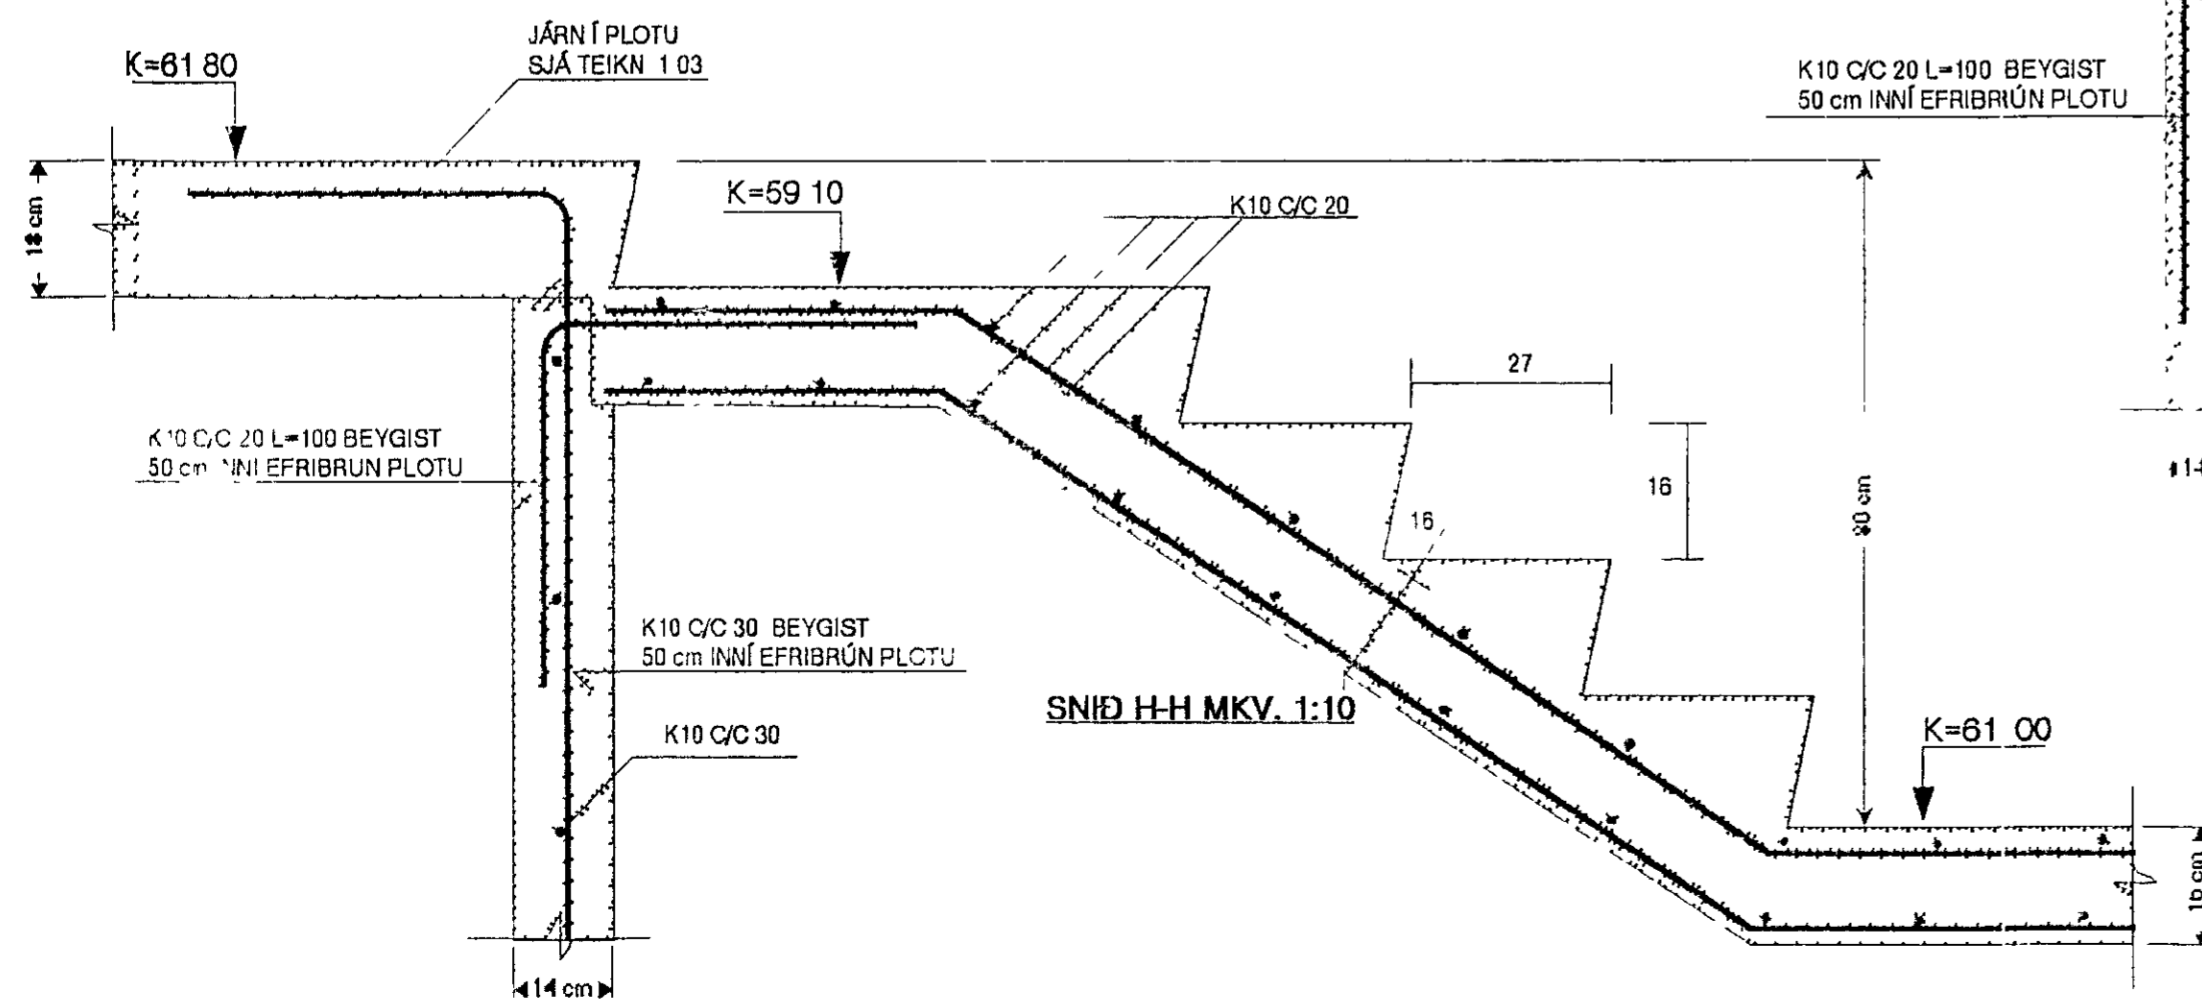

SNID I-I MKV. 1:10

SNID J-J MKV. 1:10

SNID K-K MKV. 1:10

SNID L-L MKV. 1:10

SNID H-H MKV. 1:10

SJÁ SKÝRINGAR Á TEIKN. NR. 103

30 OCT 1992

KVARDI 1 10	TV TÆKNIVANGUR S/F TÆKNIJÓNUSTA	VERKNR
DAGS OKT 1992	STÓRHÖFÐI 17 108 REYKJAVÍK S 67 88 45	TEIKN NR 1 08
HANNAÐ M G	VERKEFNI KLUKKUBERG 36 HAFNARFIRÐI	BREYTT DAGS
TEIKNAD M G	HEITI BURDARVIRKI SNID I-I, J-J, K-K OG L-L Í VEGGI NEDRI HÆÐAR	
YFIRFARID	Magnus Gylfason	MAGNUS GYLFASON F.T.F.]