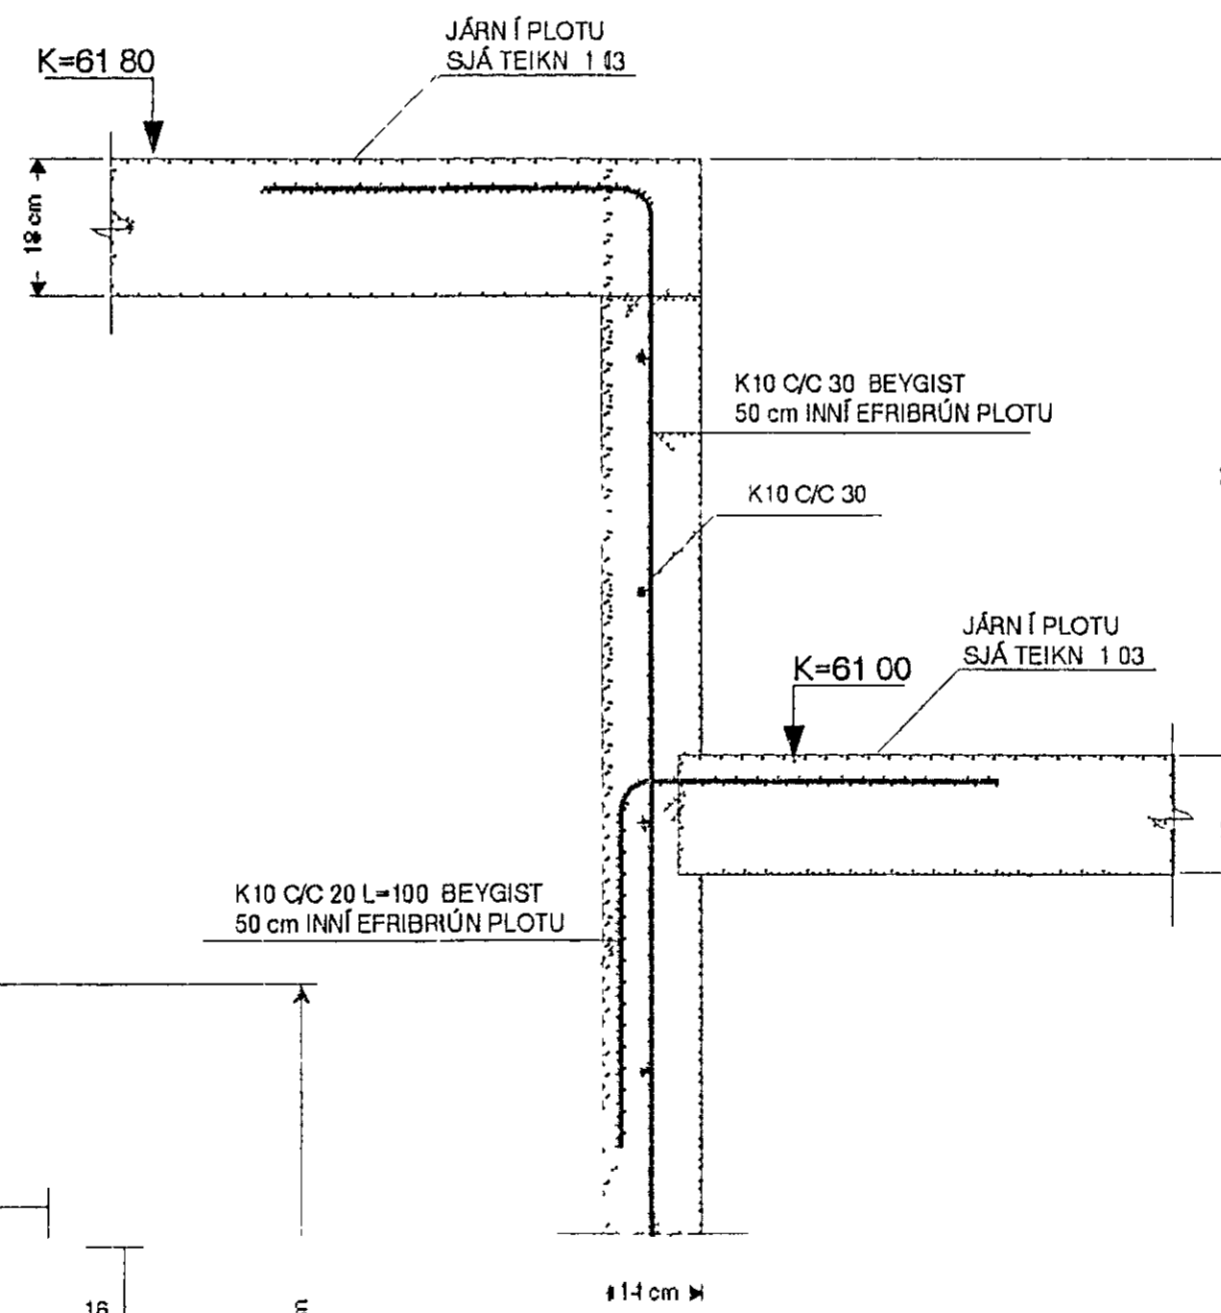

SNID I-I MKV. 1:10

SNID J-J MKV. 1:10

SNID K-K MKV. 1:10

SNID L-L MKV. 1:10

SNID H-H MKV. 1:10

SJÁ SKÝRINGAR Á TEIKN. NR. 103

30 OCT 1992

KVARDI 1 10	TV TÆKNIVANGUR S/F TÆKNIJÓNUSTA	VERKNR
DAGS OKT 1992	STÓRHÖFÐI 17 108 REYKJAVÍK S 67 88 45	TEIKN NR 1 08
HANNAÐ M G	VERKEFNI KLUKKUBERG 36 HAFNARFIRÐI	BREYTT DAGS
TEIKNAD M G	HEITI BURDARVIRKI SNID I-I, J-J, K-K OG L-L Í VEGGI NEDRI HÆÐAR	
YFIRFARID	Magnus Gylfason	MAGNUS GYLFASON F.T.F.]