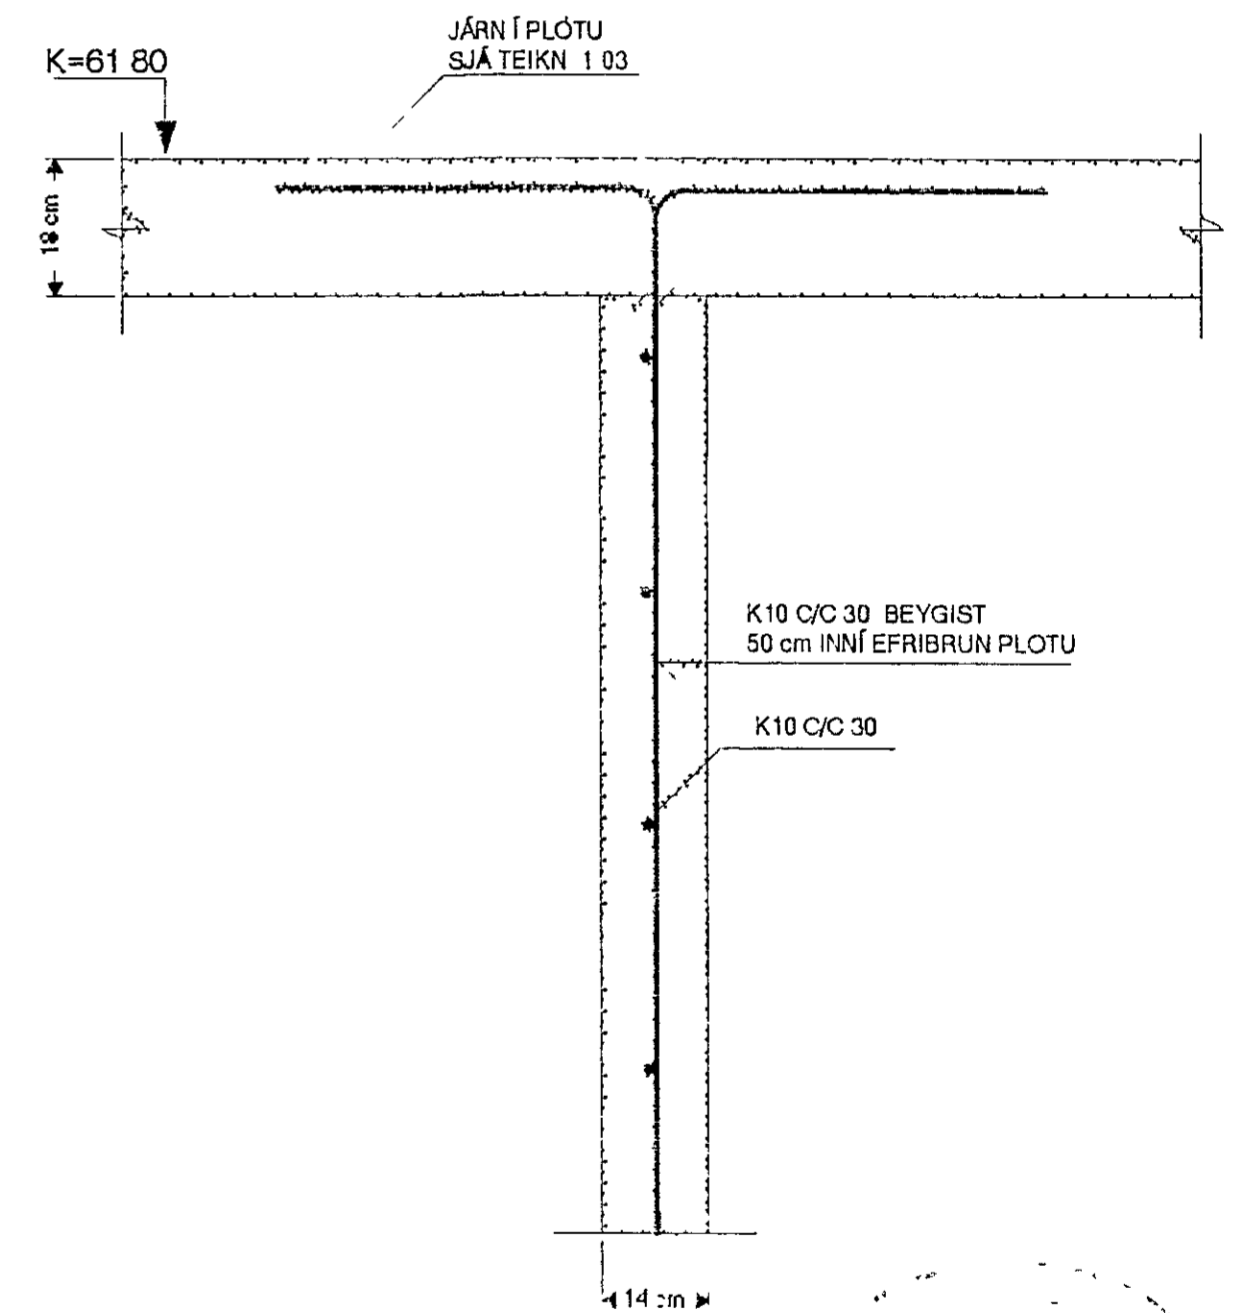

SNID I-I MKV. 1:10

SNID J-J MKV. 1:10

SNID K-K MKV. 1:10

SNID L-L MKV. 1:10

SNID H-H MKV. 1:10

SJÁ SKÝRINGAR Á TEIKN. NR. 103

30 OCT 1992

KVARDI 1 10	TV TÆKNIVANGUR S/F TÆKNIJÓNUSTA	VERKNR
DAGS OKT 1992	STÓRHÖFÐI 17 108 REYKJAVÍK S 67 88 45	TEIKN NR 1 08
HANNAÐ M G	VERKEFNI KLUKKUBERG 36 HAFNARFIRÐI	BREYTT DAGS
TEIKNAD M G	HEITI BURDARVIRKI SNID I-I, J-J, K-K OG L-L Í VEGGI NEDRI HÆÐAR	
YFIRFARID	Magnus Gylfason	MAGNUS GYLFASON F.T.F.]