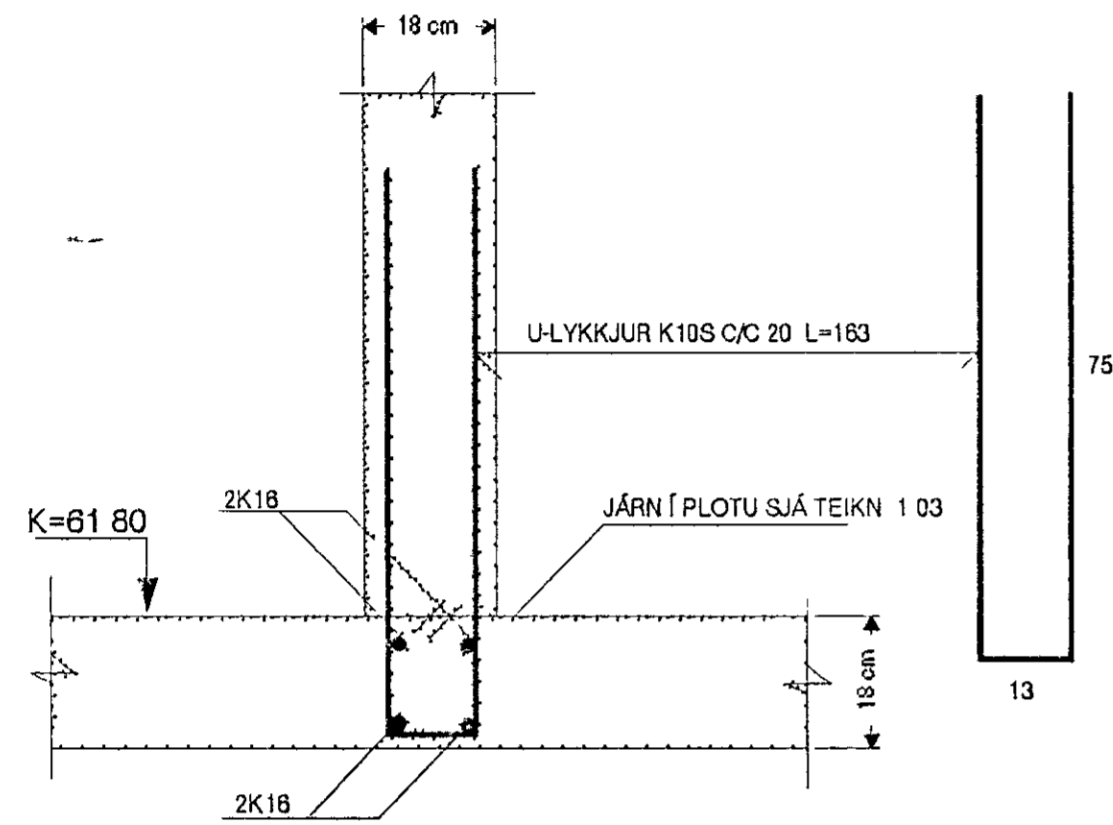

SNID I-I MKV. 1:10

SNID J-J MKV. 1:10

SNID K-K MKV. 1:10

SNID L-L MKV. 1:10

SNID H-H MKV. 1:10

SJÁ SKÝRINGAR Á TEIKN. NR. 103

30 OCT 1992

KVARDI 1 10	TV TÆKNIVANGUR S/F TÆKNIJÓNUSTA	VERKNR
DAGS OKT 1992	STÓRHÖFÐI 17 108 REYKJAVÍK S 67 88 45	TEIKN NR 1 08
HANNAÐ M G	VERKEFNI KLUKKUBERG 36 HAFNARFIRÐI	BREYTT DAGS
TEIKNAD M G	HEITI BURDARVIRKI SNID I-I, J-J, K-K OG L-L Í VEGGI NEDRI HÆÐAR	
YFIRFARID	Magnus Gylfason	MAGNUS GYLFASON F.T.F.]