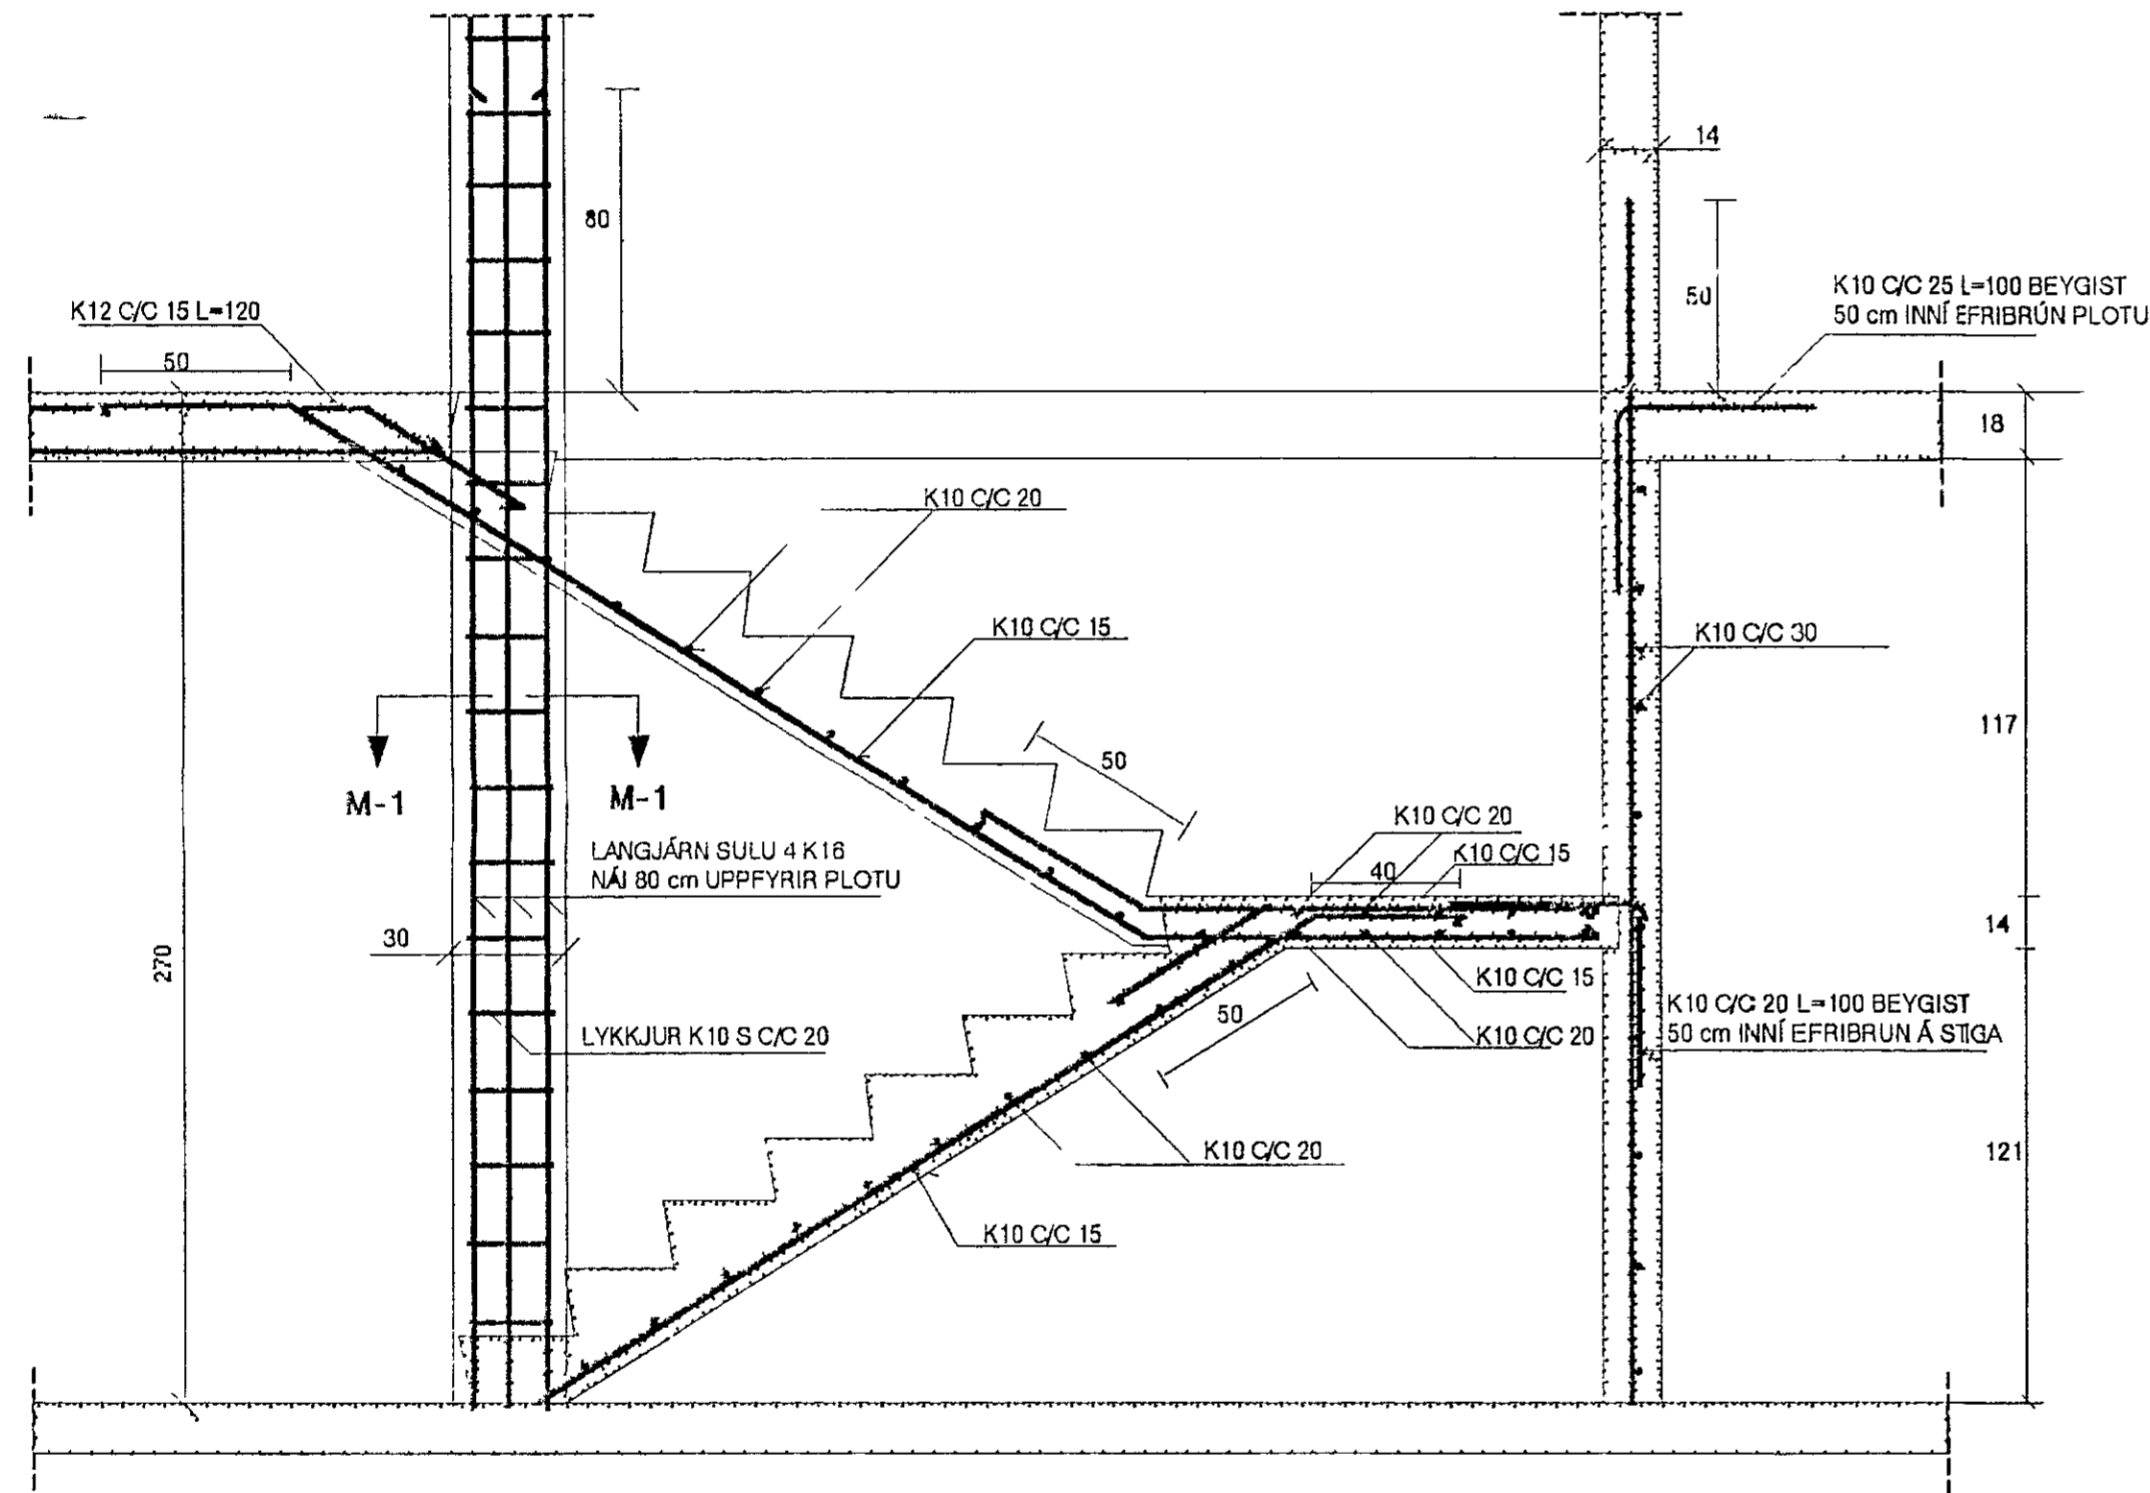

SNID M-M MKV. 1:20

SNID M-1 MKV. 1:10

SJÁ SKYRINGAR Á TEIKNINGU NR. 1.03

30 OCT 1992

KVARÐI 1 20 1 10	 TÆKNIVANGUR S/F TÆKNIÞJÓNUSTA STÓRHOFÐI 17 108 REYKJAVÍK S 87 88 45	VERKNR
DAGS OKT 1992		TEIKN NR 1 09
HANNAÐ M G	VERKEFNI KLUKKUBERG 36 HAFNARFIRÐI	BREYTT DAGS
TEIKNAD M G	HEITI BURÐARVIRKI SNID M-M í STIGA	
YFIRFARID	<i>Magnus Gylfason</i> MAGNUS GYLFASON F.T.F.I	