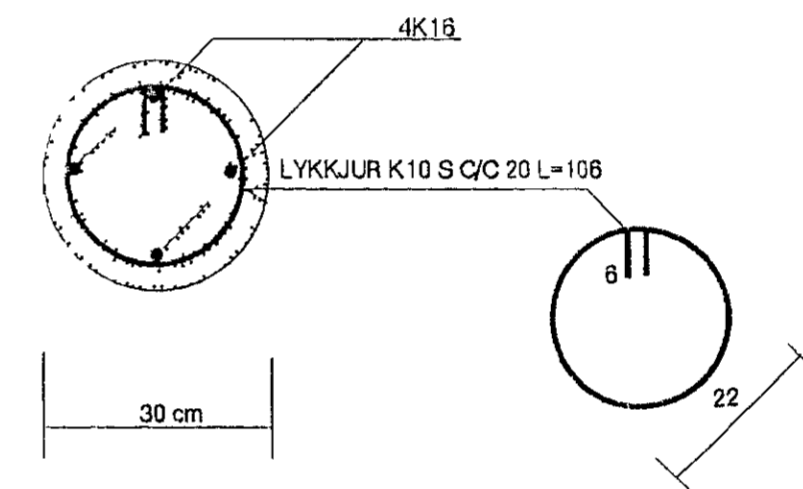

SNID M-M MKV. 1:20

SNID M-1 MKV. 1:10

SJÁ SKYRINGAR Á TEIKNINGU NR. 1.03

30 OCT 1992

KVARÐI 1 20 1 10	 TÆKNIVANGUR S/F TÆKNIÞJÓNUSTA STÓRHOFÐI 17 108 REYKJAVÍK S 87 88 45	VERKNR
DAGS OKT 1992		TEIKN NR 1 09
HANNAÐ M G	VERKEFNI KLUKKUBERG 36 HAFNARFIRÐI	BREYTT DAGS
TEIKNAD M G	HEITI BURÐARVIRKI SNID M-M í STIGA	
YFIRFARID	<i>Magnus Gylfason</i> MAGNUS GYLFASON F.T.F.I	