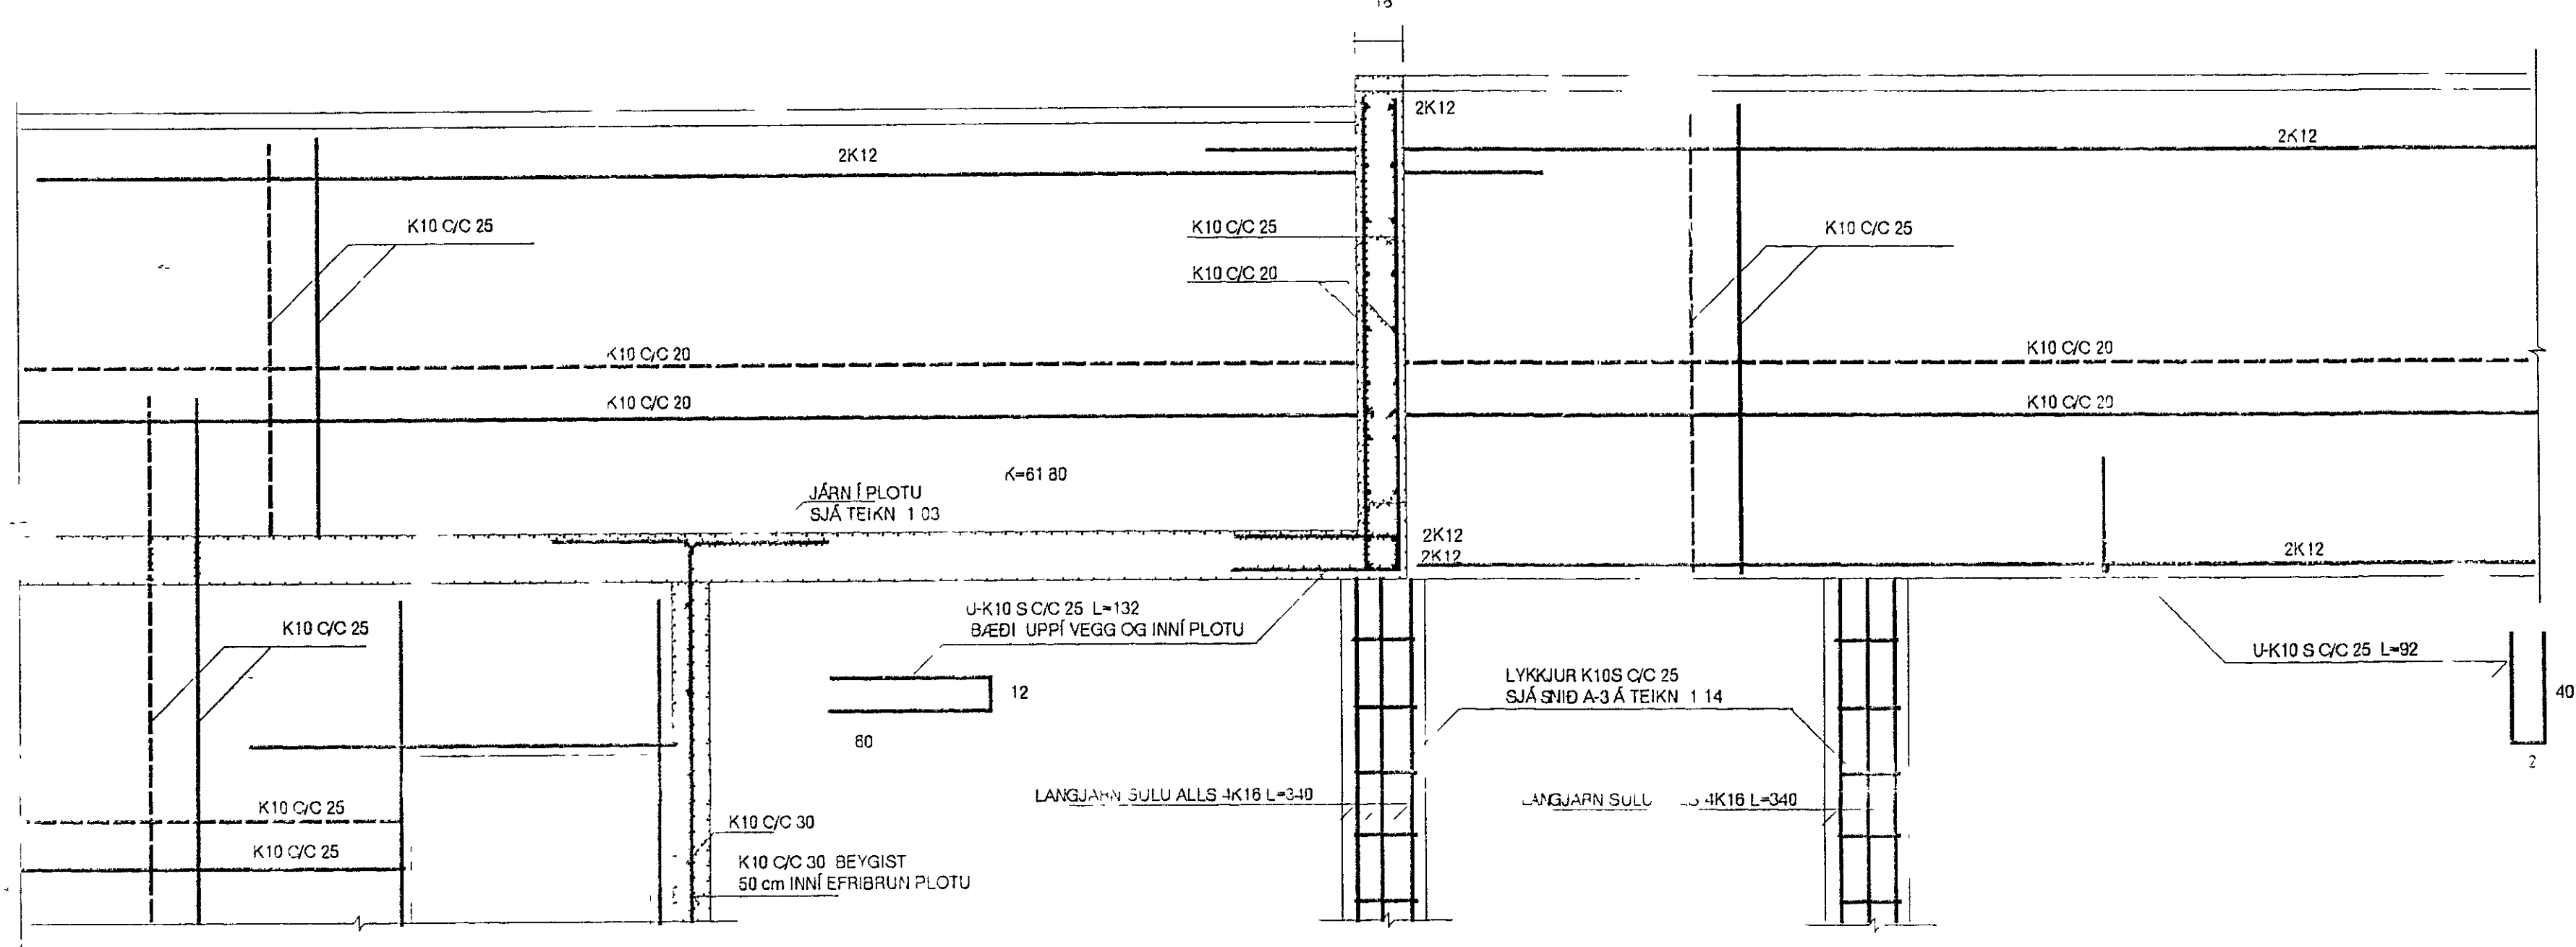

SNID D-D MKV. 1.20

SNID E-E MKV. 1.10

29 APR 1993

SJÁ SKÝRINGAR Á TEIKN NR. 1.10

KVARDI	1.20 1.10	 TÆKNIVANGUR S/F TÆKNIÞJÓNUSTA STÓRHÓFDI 17 106 REYKJAVÍK S 87 88 45	VERKNR
DAGS	DES 1992		TEIKN NR 1.15
HANNAD	M G	VERKEFNI KLUKKUBERG 36 HAFNARFIRDI	BREYTT DAGS
TEIKNAD	M G	HEITI BURÐARVIRKI SNID D-D OG E-E Í VEGGI EFRI HÆÐAR	
YFIRFARID	<i>Magnus Gylfason</i>	MAGNUS GYLFASON	F.T.F.I