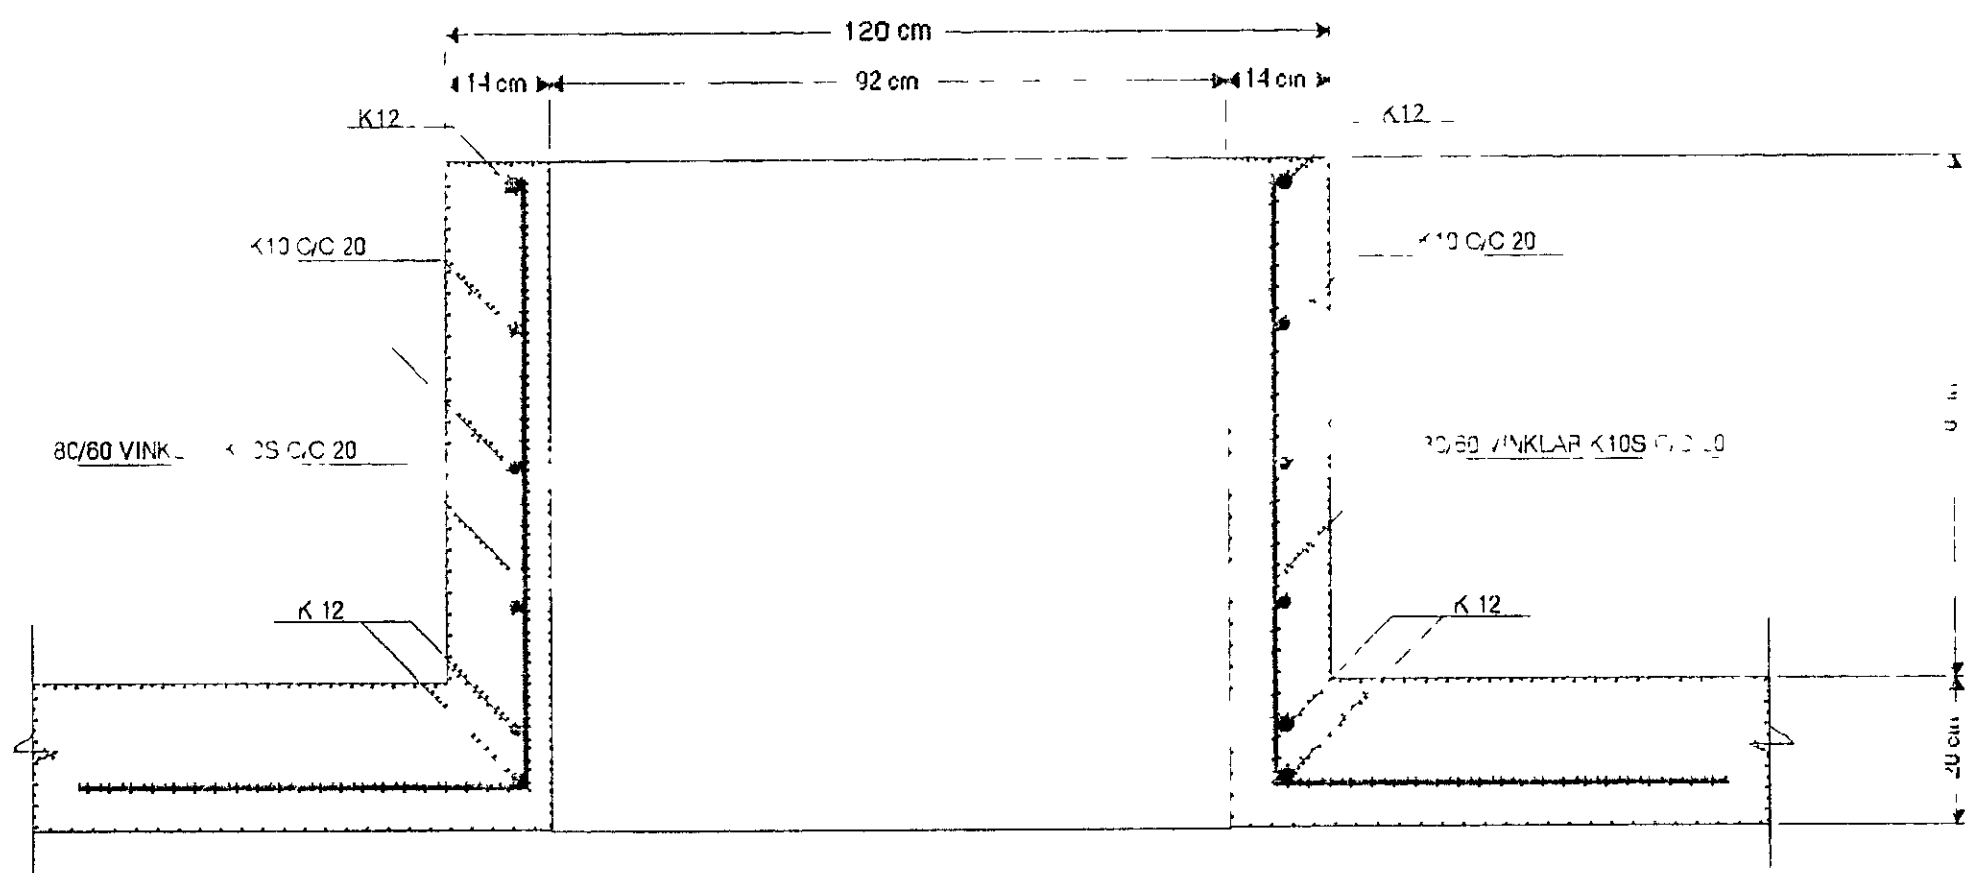

SNID D-D MKV. 1.20

SNID E-E MKV. 1.10

29 APR 1993

SJÁ SKÝRINGAR Á TEIKN NR. 1.10

KVARDI	1.20 1.10	 TÆKNIVANGUR S/F TÆKNIÞJÓNUSTA STÓRHÓFDI 17 106 REYKJAVÍK S 87 88 45	VERKNR
DAGS	DES 1992		TEIKN NR 1.15
HANNAD	M G	VERKEFNI KLUKKUBERG 36 HAFNARFIRDI	BREYTT DAGS
TEIKNAD	M G	HEITI BURÐARVIRKI SNID D-D OG E-E Í VEGGI EFRI HÆÐAR	
YFIRFARID	<i>Magnus Gylfason</i>	MAGNUS GYLFASON	F.T.F.I