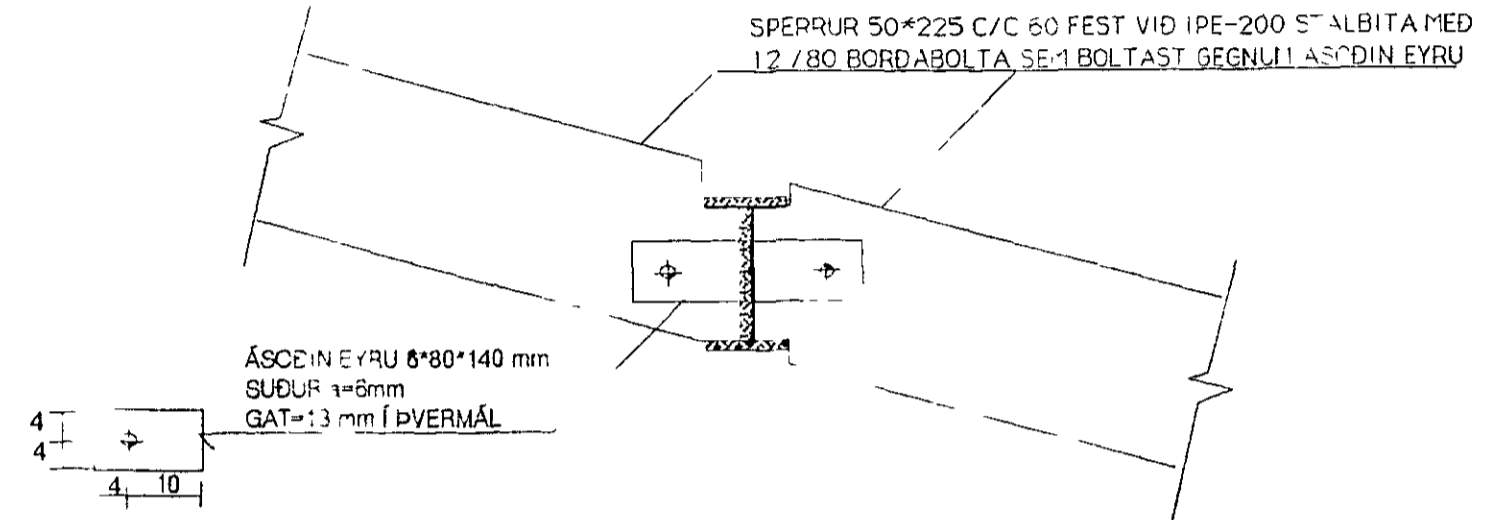

SNID F-F MKV. 1:10

SNID G-G MKV. 1:10

SJÁ SKÝRINGAR Á TEIKNINGU NR. 1.10

KVARÐI 110	TV	TÆKNIVANGUR S/F	TEIKNIÞJÓNUSTA	VERKNR
DAGS DES 1992	STORHÓFDI 17 108 REYKJAVÍK	S 67 83 45		TEIKN NR 116
HANNAÐ M G	VERKEFNI KLUKKUBERG 36	HAFNAIRFIRÐI		BREYTT DAGS
TEIKNAD M G	HEITI BUDGARVIRKI	SNID F-F OG G-G I ÞAK OG VEGGI EFRI HÆÐAR		
YFIRFARID	<i>Magnus Gylfason</i>	MAGNUS GYLFASON	F.T.F.I	