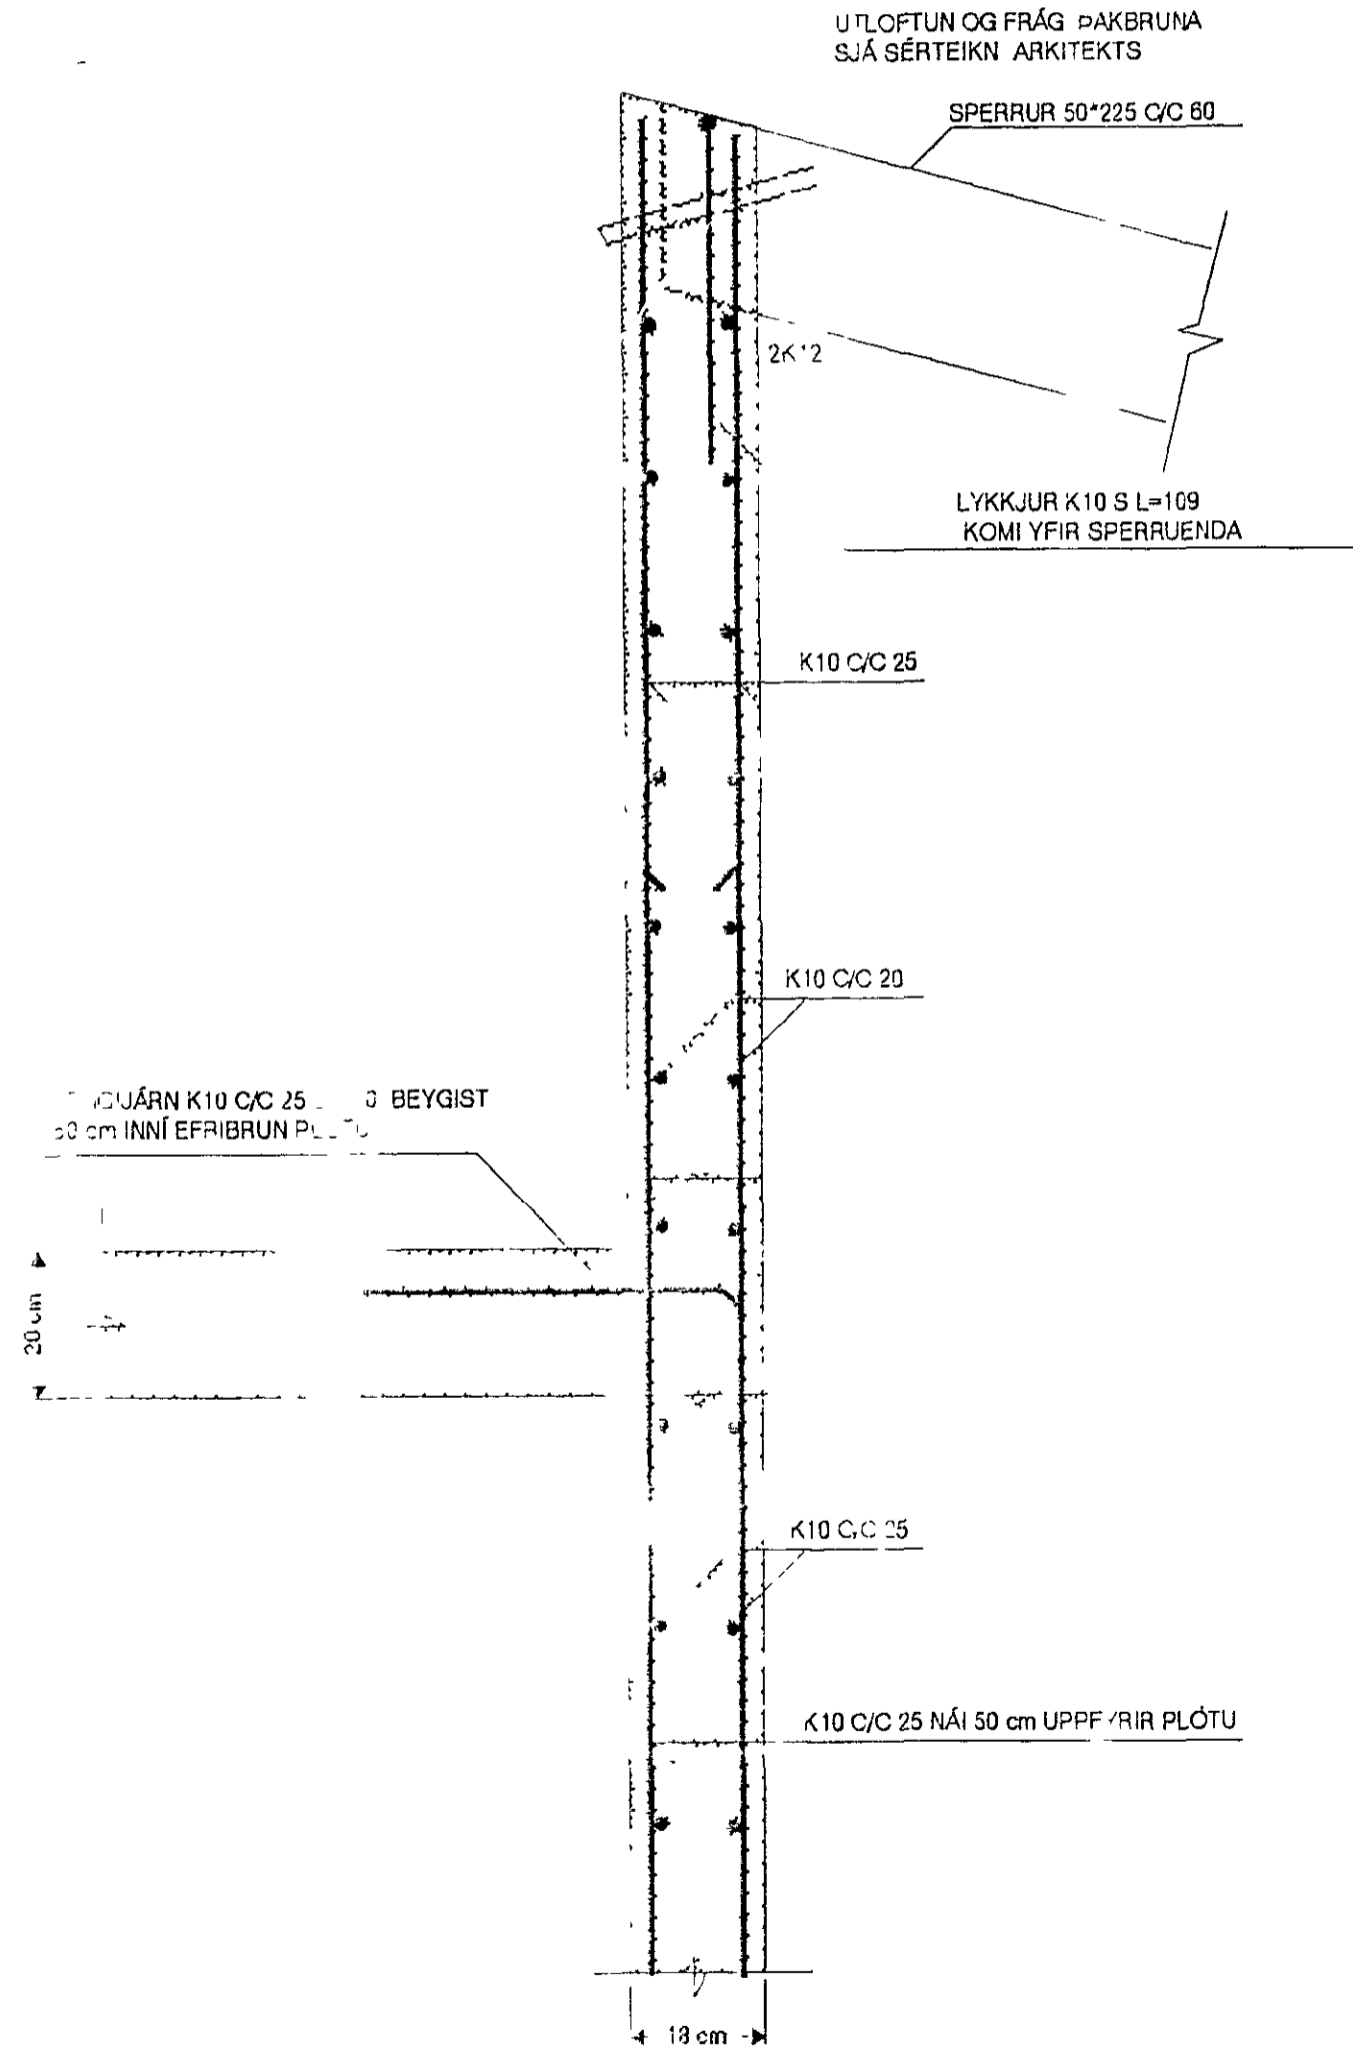

SNID F-F MKV. 1:10

SNID G-G MKV. 1:10

SJÁ SKÝRINGAR Á TEIKNINGU NR. 1.10

KVARÐI 110	TV	TÆKNIVANGUR S/F	TEIKNIÞJÓNUSTA	VERKNR
DAGS DES 1992	STORHÓFDI 17 108 REYKJAVÍK	S 67 83 45		TEIKN NR 116
HANNAÐ M G	VERKEFNI KLUKKUBERG 36	HAFNAIRFIRÐI		BREYTT DAGS
TEIKNAD M G	HEITI BUDGARVIRKI	SNID F-F OG G-G I ÞAK OG VEGGI EFRI HÆÐAR		
YFIRFARID	<i>Magnus Gylfason</i>	MAGNUS GYLFASON	F.T.F.I	