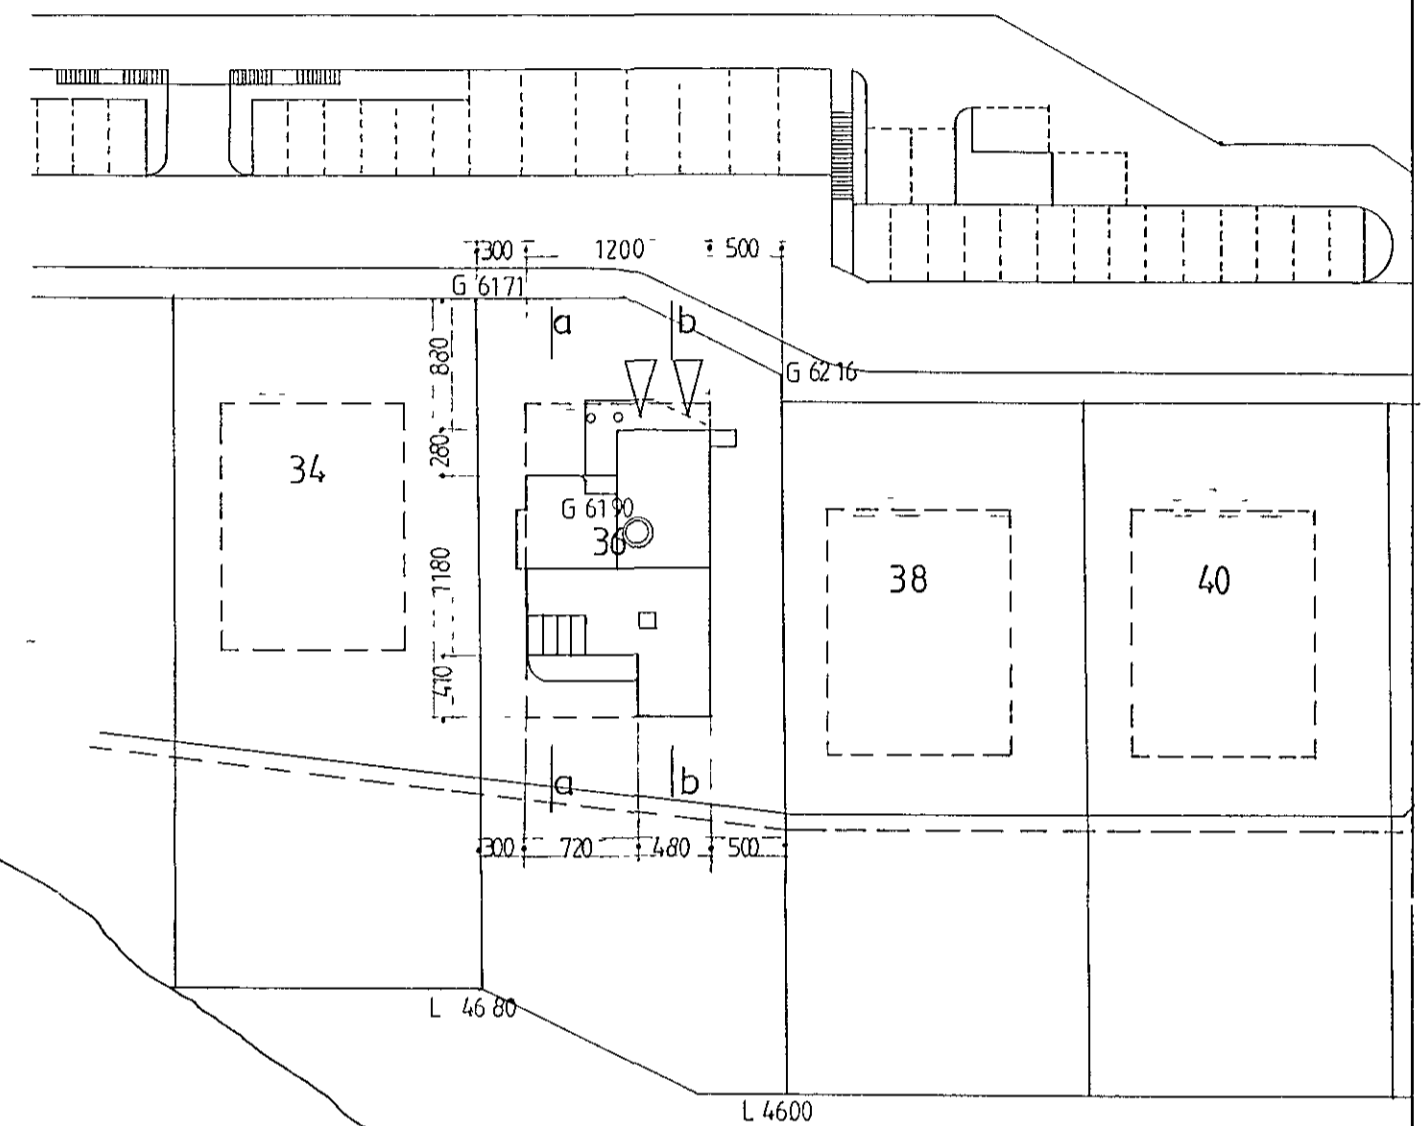

13/5 '92

Fulln. Keilna

[Signature]

60 cm
Y. hárnaði

sneiðing a-a

sneiðing b-b

afstöðumynd 1:500

klukkuberg 36 fyrirspurn
afstöðumynd, sneiðingar

1 100
1 500
maí '92

01

gudm gunnlaugsson, arkitekt fai
teiknist. stórhöfða 17 s: 677735

Gudm Gunnlaugsson