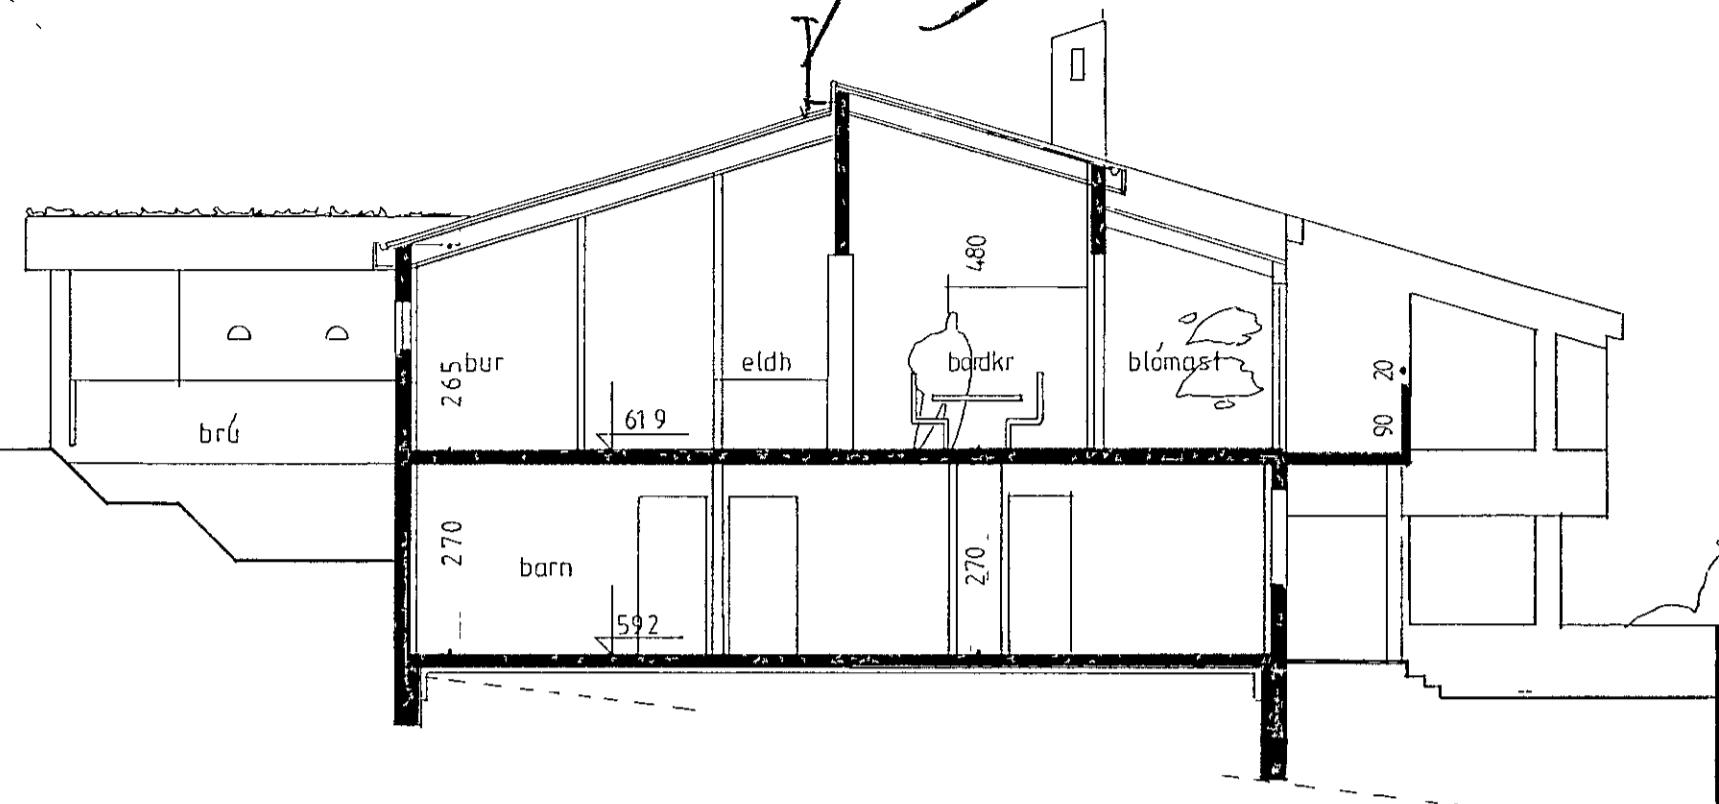

13/5 '92

Fulln. Keilna

[Signature]

60 cm
Y. hárnaði

sneiðing a-a

sneiðing b-b

afstöðumynd 1:500

klukkuberg 36 fyrirspurn
afstöðumynd, sneiðingar

1 100
1 500
maí '92

01

gudm gunnlaugsson, arkitekt fai
teiknist. stórhöfða 17 s: 677735

Gudm Gunnlaugsson