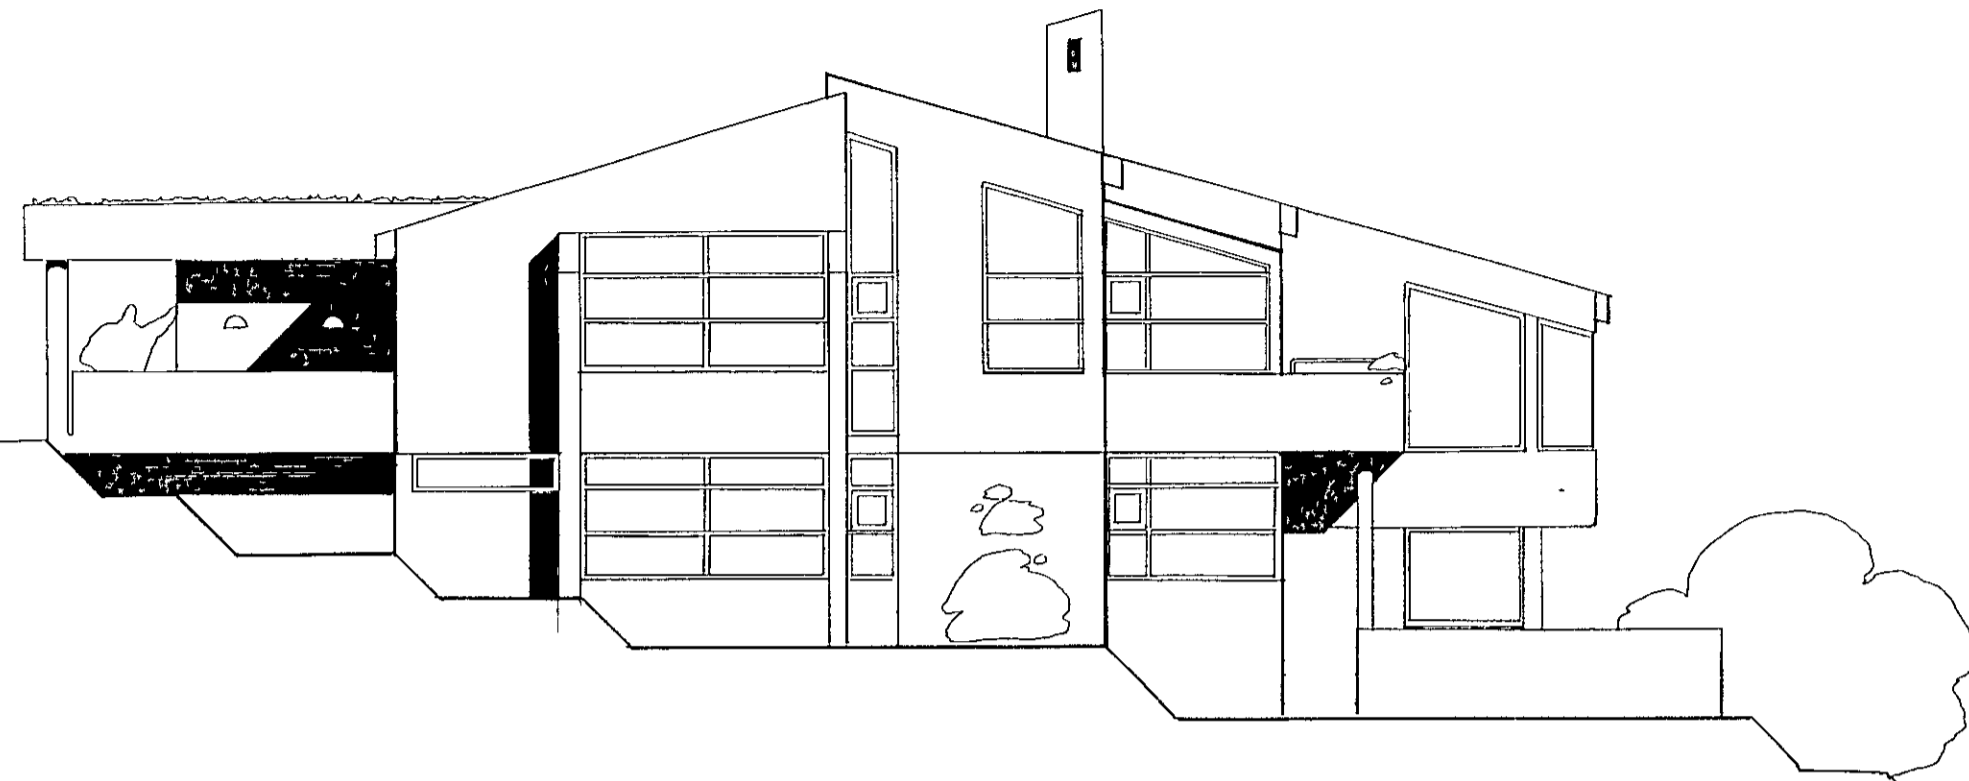

13/5 '92

Fulla deilera

*GH*

klukkuberg

nordvestur gafl

sudvestur hlið

götuhið

uppbygging, litir, tillaga  
hús uppsteipt, nedri hæð þússud utan  
með viðhaldsfriú múrkerfi í pastellit  
td folgulu efri hoed klædd hvítum  
sléttum plotum alucobond pak með  
innbr koksgráum lit. sterkur litur á  
brú, svolum, súlum og opnanl fogum

klukkuberg 36 fyrirsþurn

tillögur útlit

1:100  
maí '92

03

guðm gunnlaugsson, arkitekt fai  
teiknist stórhöfða 17 s: 677735

*Guðm Gunnlaugsson*