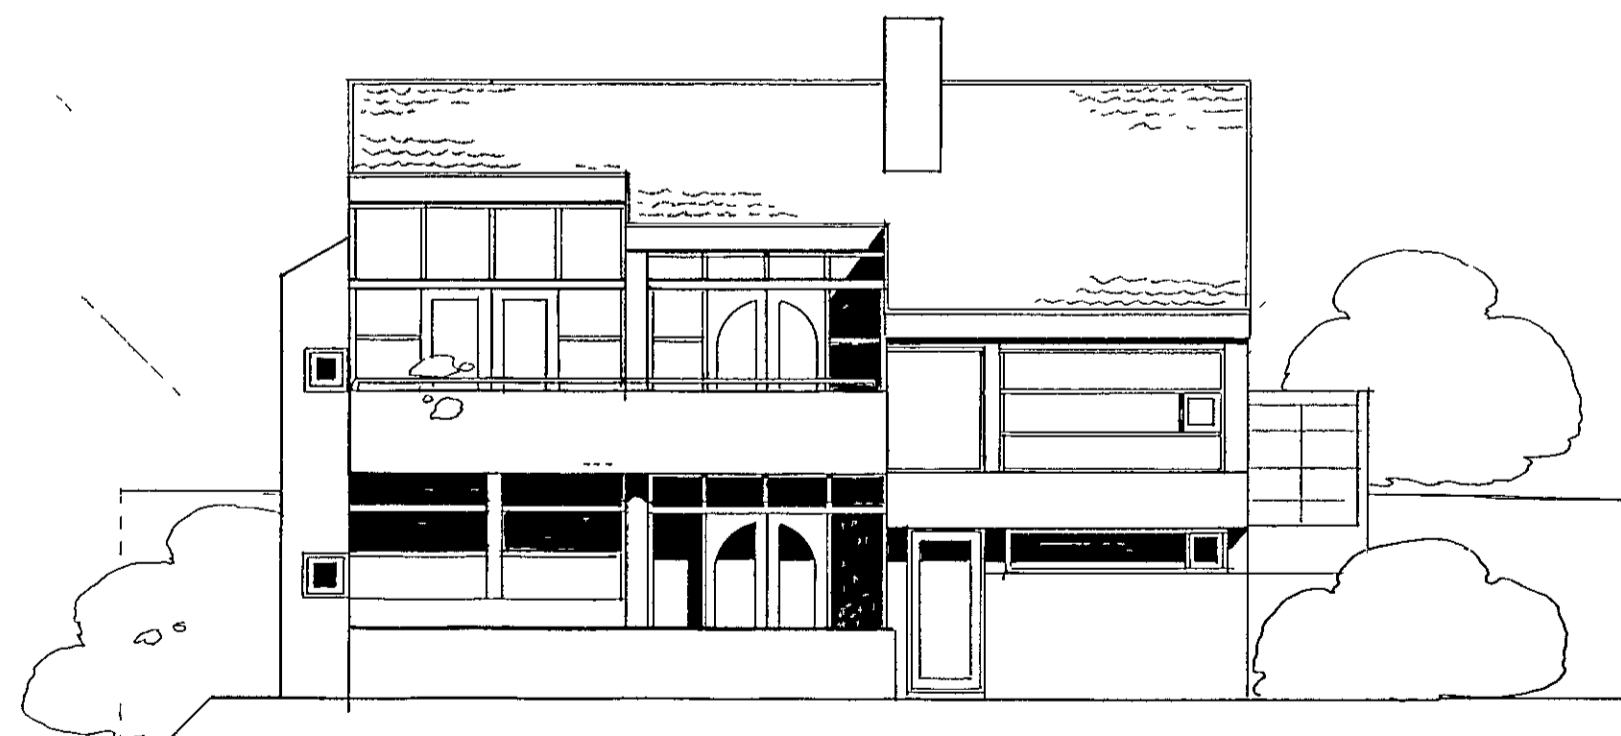

13/5 '92

Fulla deilera

*GH*

klukkuberg

nordvestur gafl

sudvestur hlið

götuhið

uppbygging, litir, tillaga  
hús uppsteipt, nedri hæð þússud utan  
með viðhaldsfriú múrkerfi í pastellit  
td folgulu efri hoed klædd hvítum  
sléttum plotum alucobond pak með  
innbr koksgráum lit. sterkur litur á  
brú, svolum, súlum og opnanl fogum

klukkuberg 36 fyrirsþurn

tillögur útlit

1:100  
maí '92

03

guðm gunnlaugsson, arkitekt fai  
teiknist stórhöfða 17 s: 677735

*Guðm Gunnlaugsson*