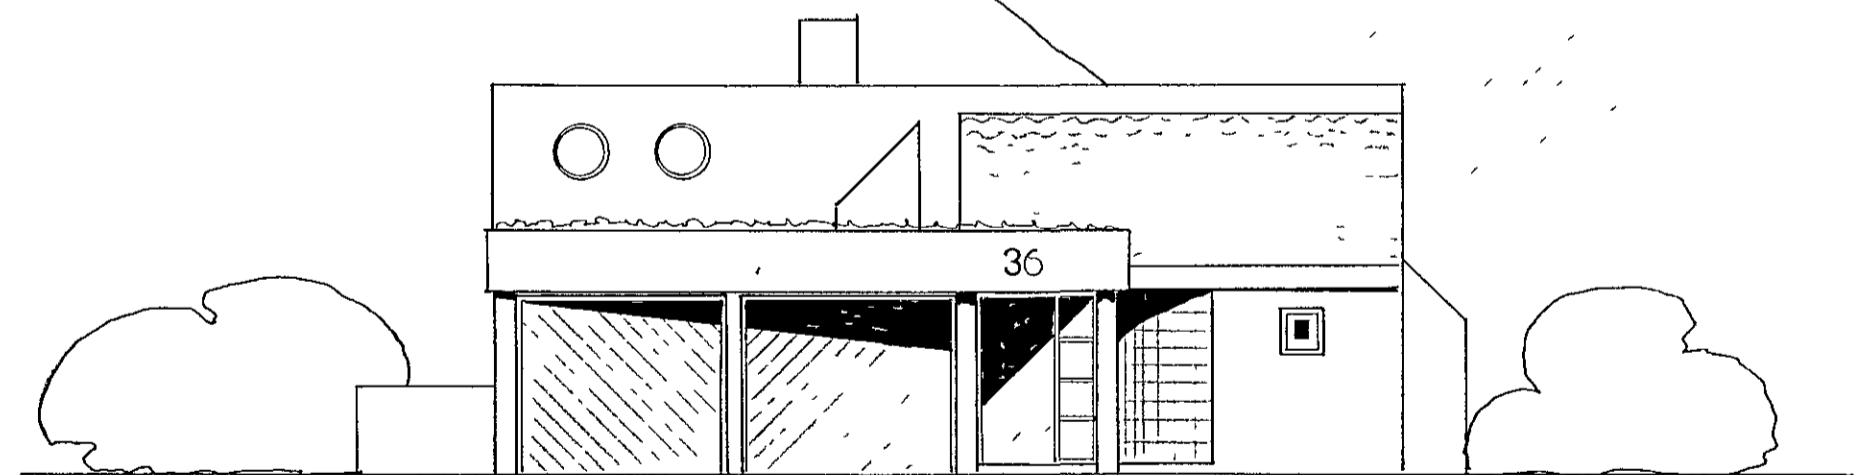

13/5 '92

Fulla deilera

*GH*

klukkuberg

nordvestur gafl

sudvestur hlið

götuhið

uppbygging, litir, tillaga  
hús uppsteipt, nedri hæð þússud utan  
með viðhaldsfriú múrkerfi í pastellit  
td folgulu efri hoed klædd hvítum  
sléttum plotum alucobond pak með  
innbr koksgráum lit. sterkur litur á  
brú, svolum, súlum og opnanl fogum