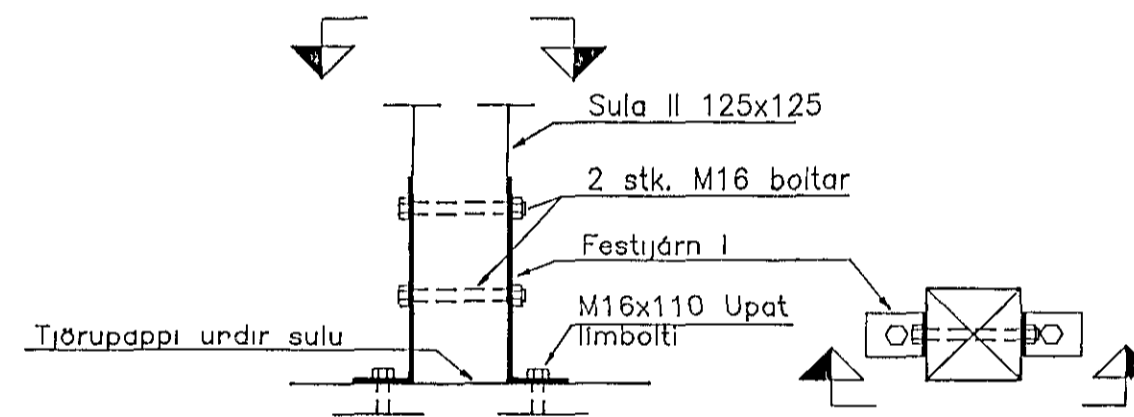

4 FESTING SÚLU II VIÐ PLÖTU
1:10