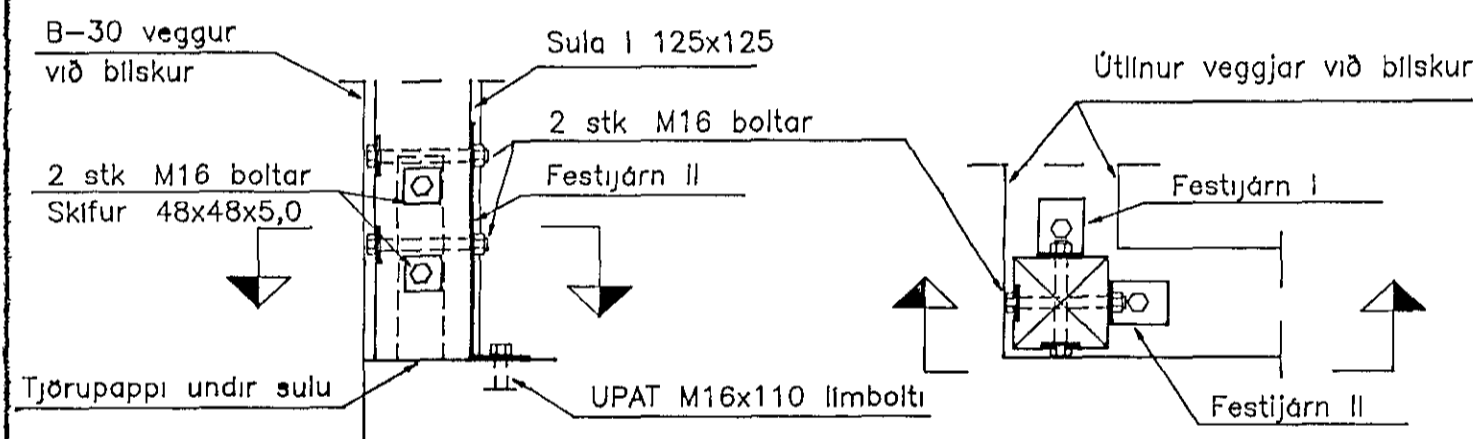

2 FESTING SÚLU I VIÐ GÓLFPLÖTU
1:10