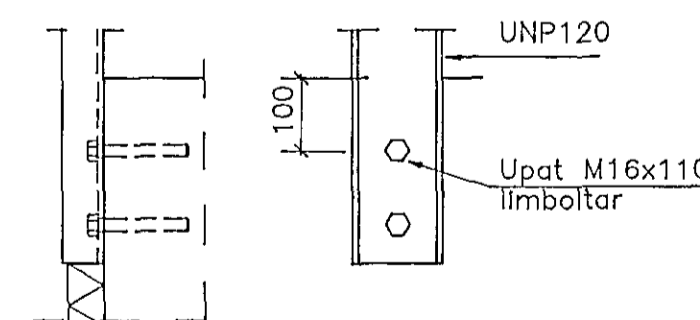

6 FESTING BURÐARBOGA
1:10