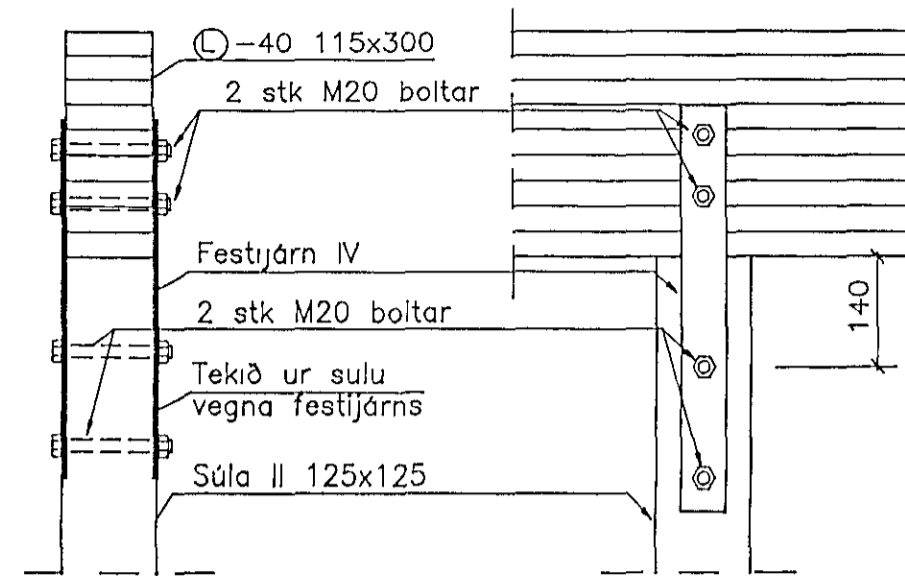

3 FESTING SÚLU II VIÐ MÆNISBITA
1.10