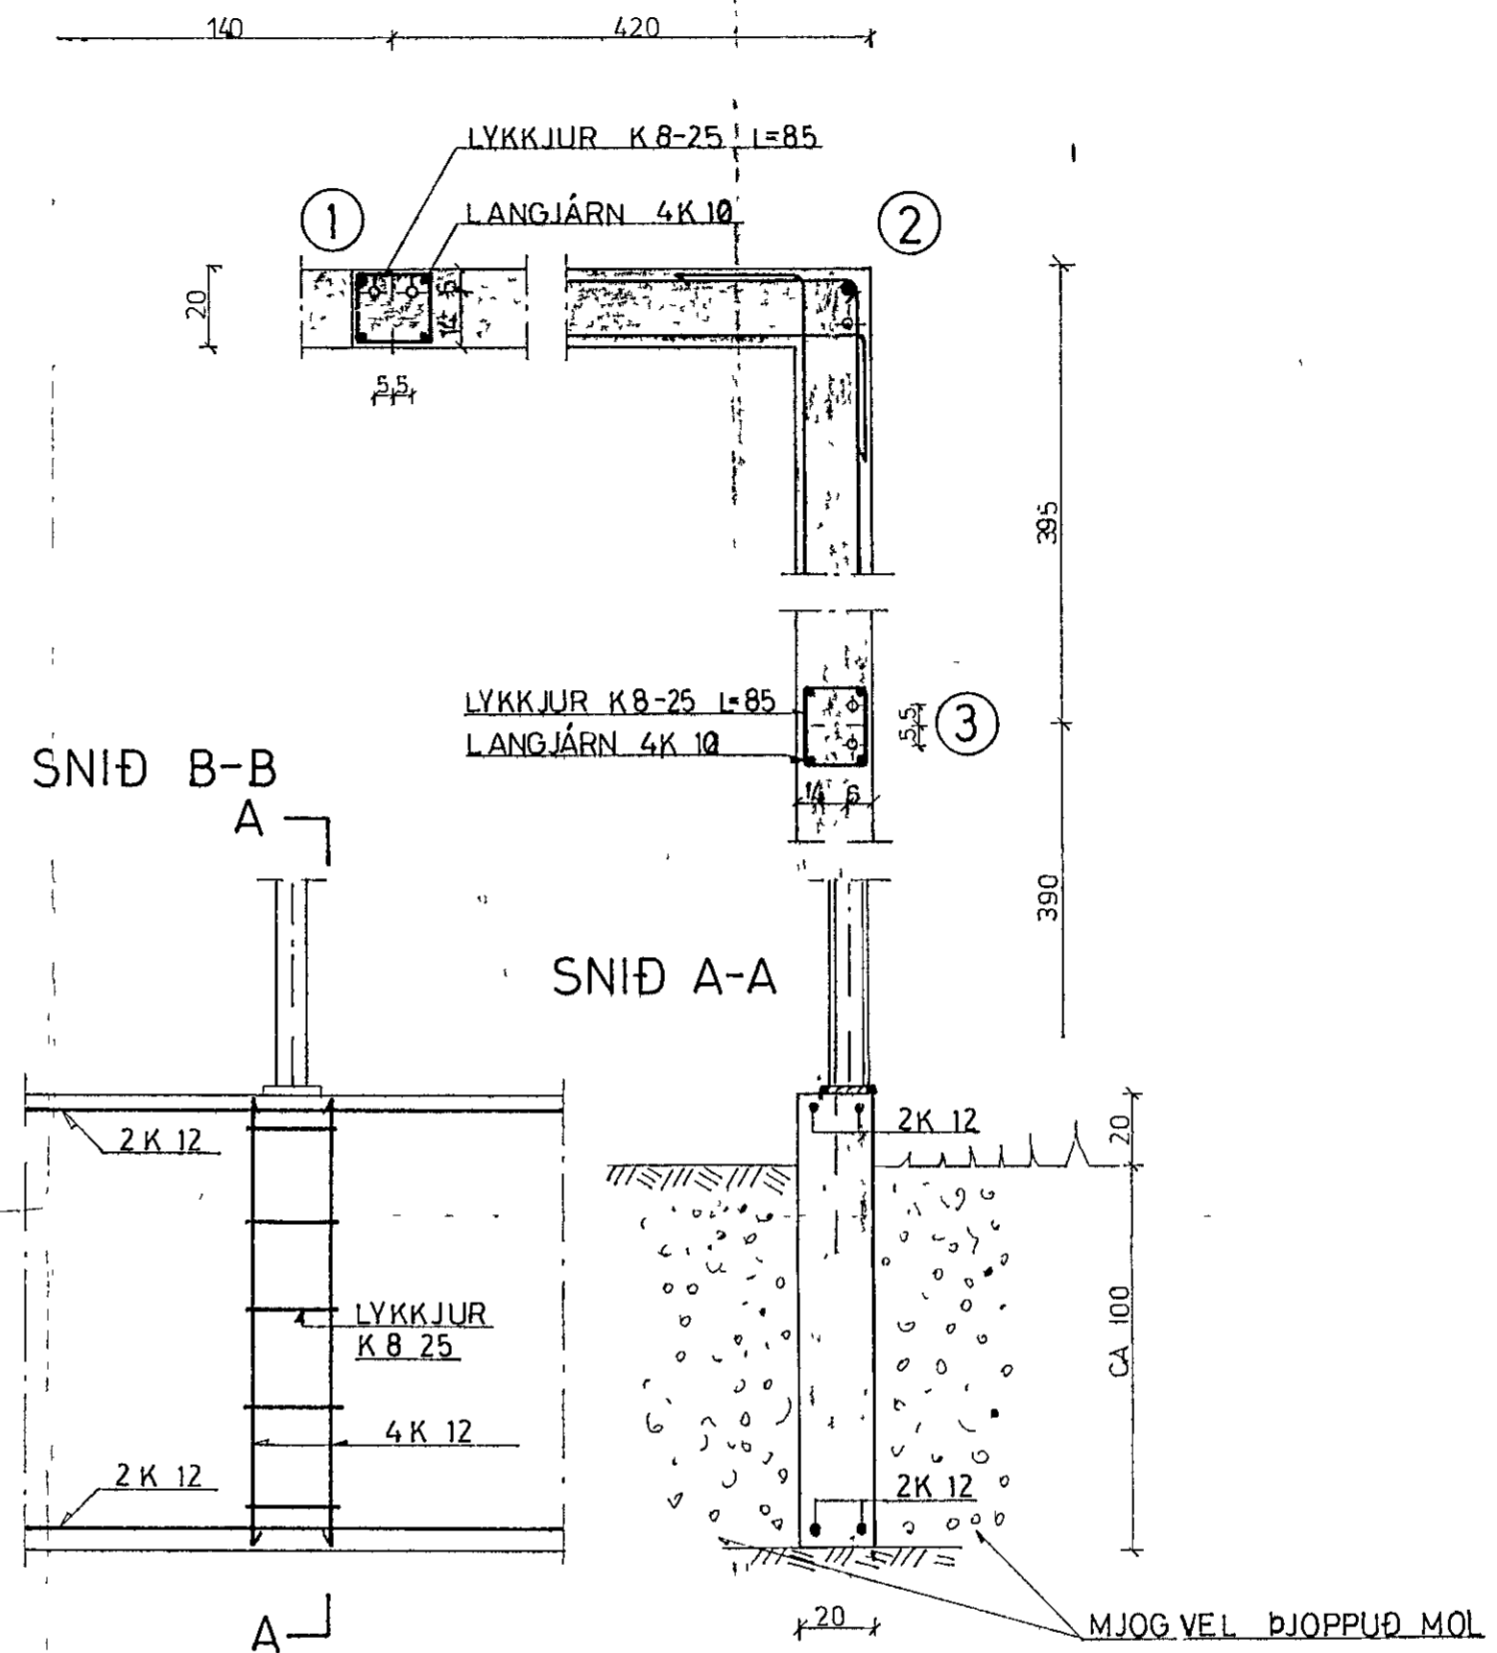

GRUNNMYND
M.=1:50

M.=1:20

123164

DL 84-4046 Sveifla Krísvík Gull			
Landnám ríkisins			
REFAHÚS GRUNNUR	Málkv 1:20	Reikn	
	1:50	Taun	
Reykjavík, MARS 1981	Vorkafnr. nr.		
	1		
			Braytingar