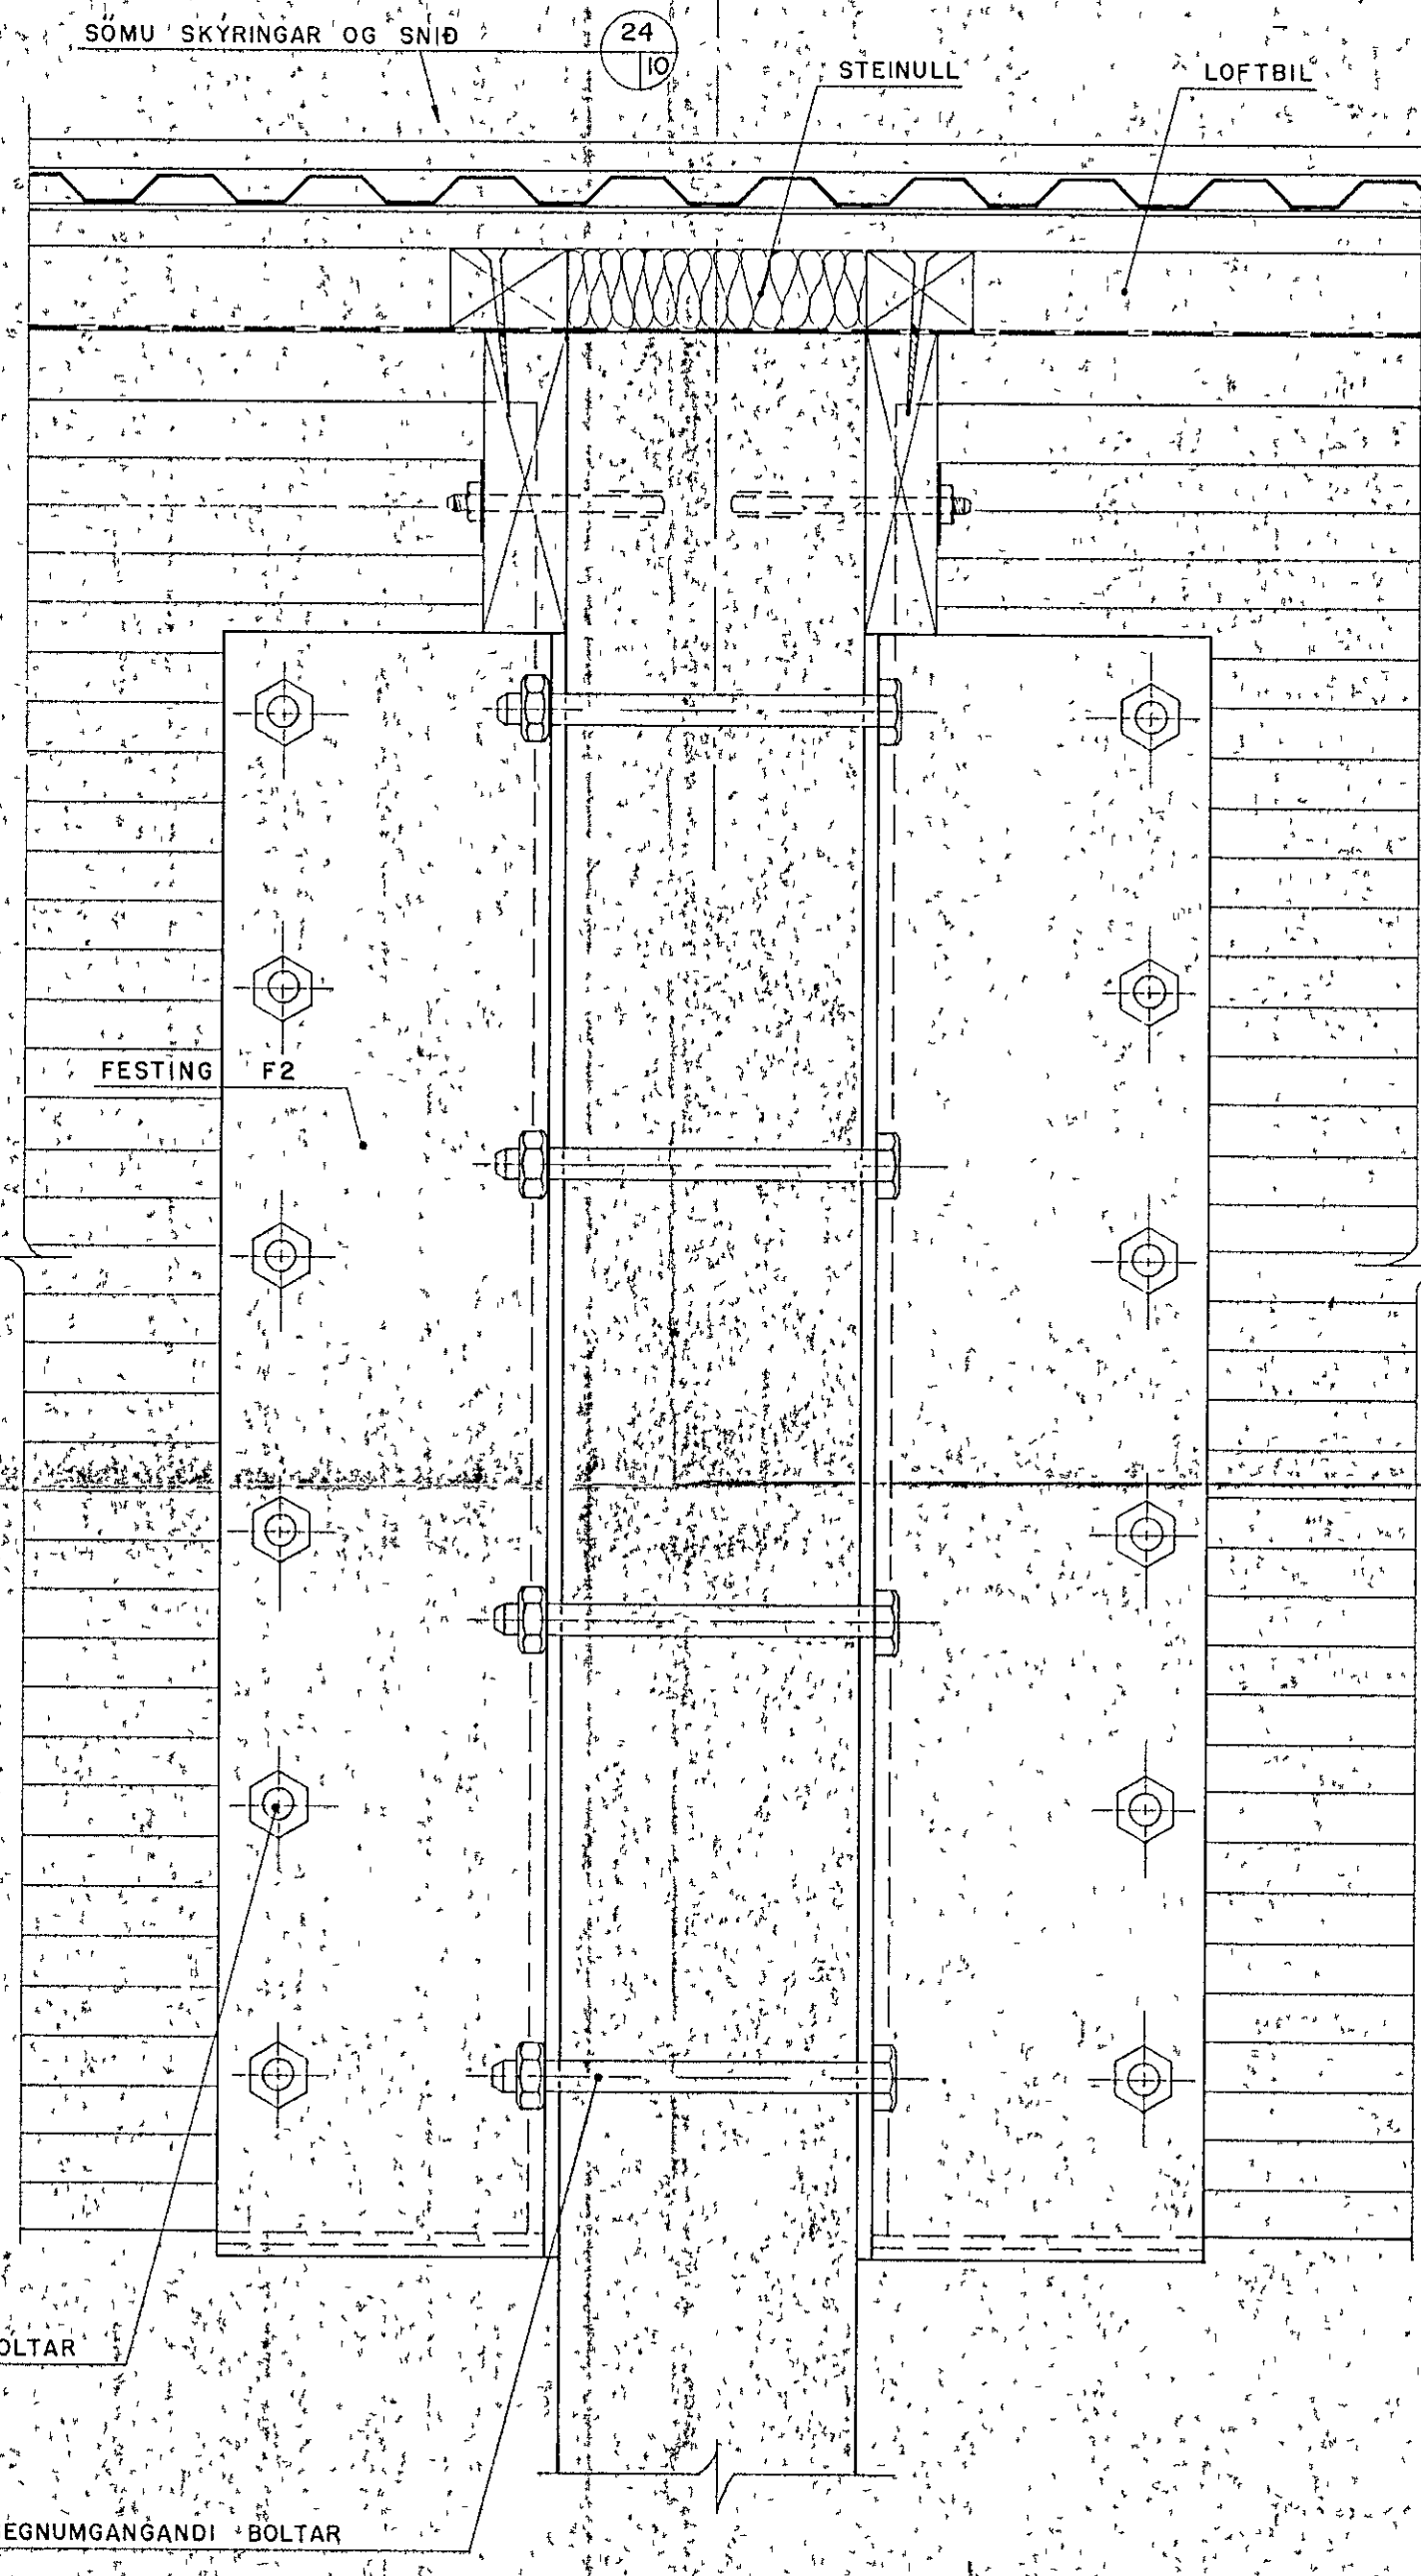

SNID 24  
1:5

SNID 25  
1:5

SNID 26  
1:5

13 SEP 1988  
 HAFNAREIÐARBERG  
 BÍGGINGAFULLTRÚ

KAPLAHRAUN I, HAFNAREIÐI	
FESTINGAR - ÞAK	KYRÐIL 1:5
SNID	VERK NR. 8702
	BL. NR. B.10
Verkfræðistofa Stefán Veltússonar	TEIKN. BYGN. AB DAGS. 10.03.88
	SAMP.