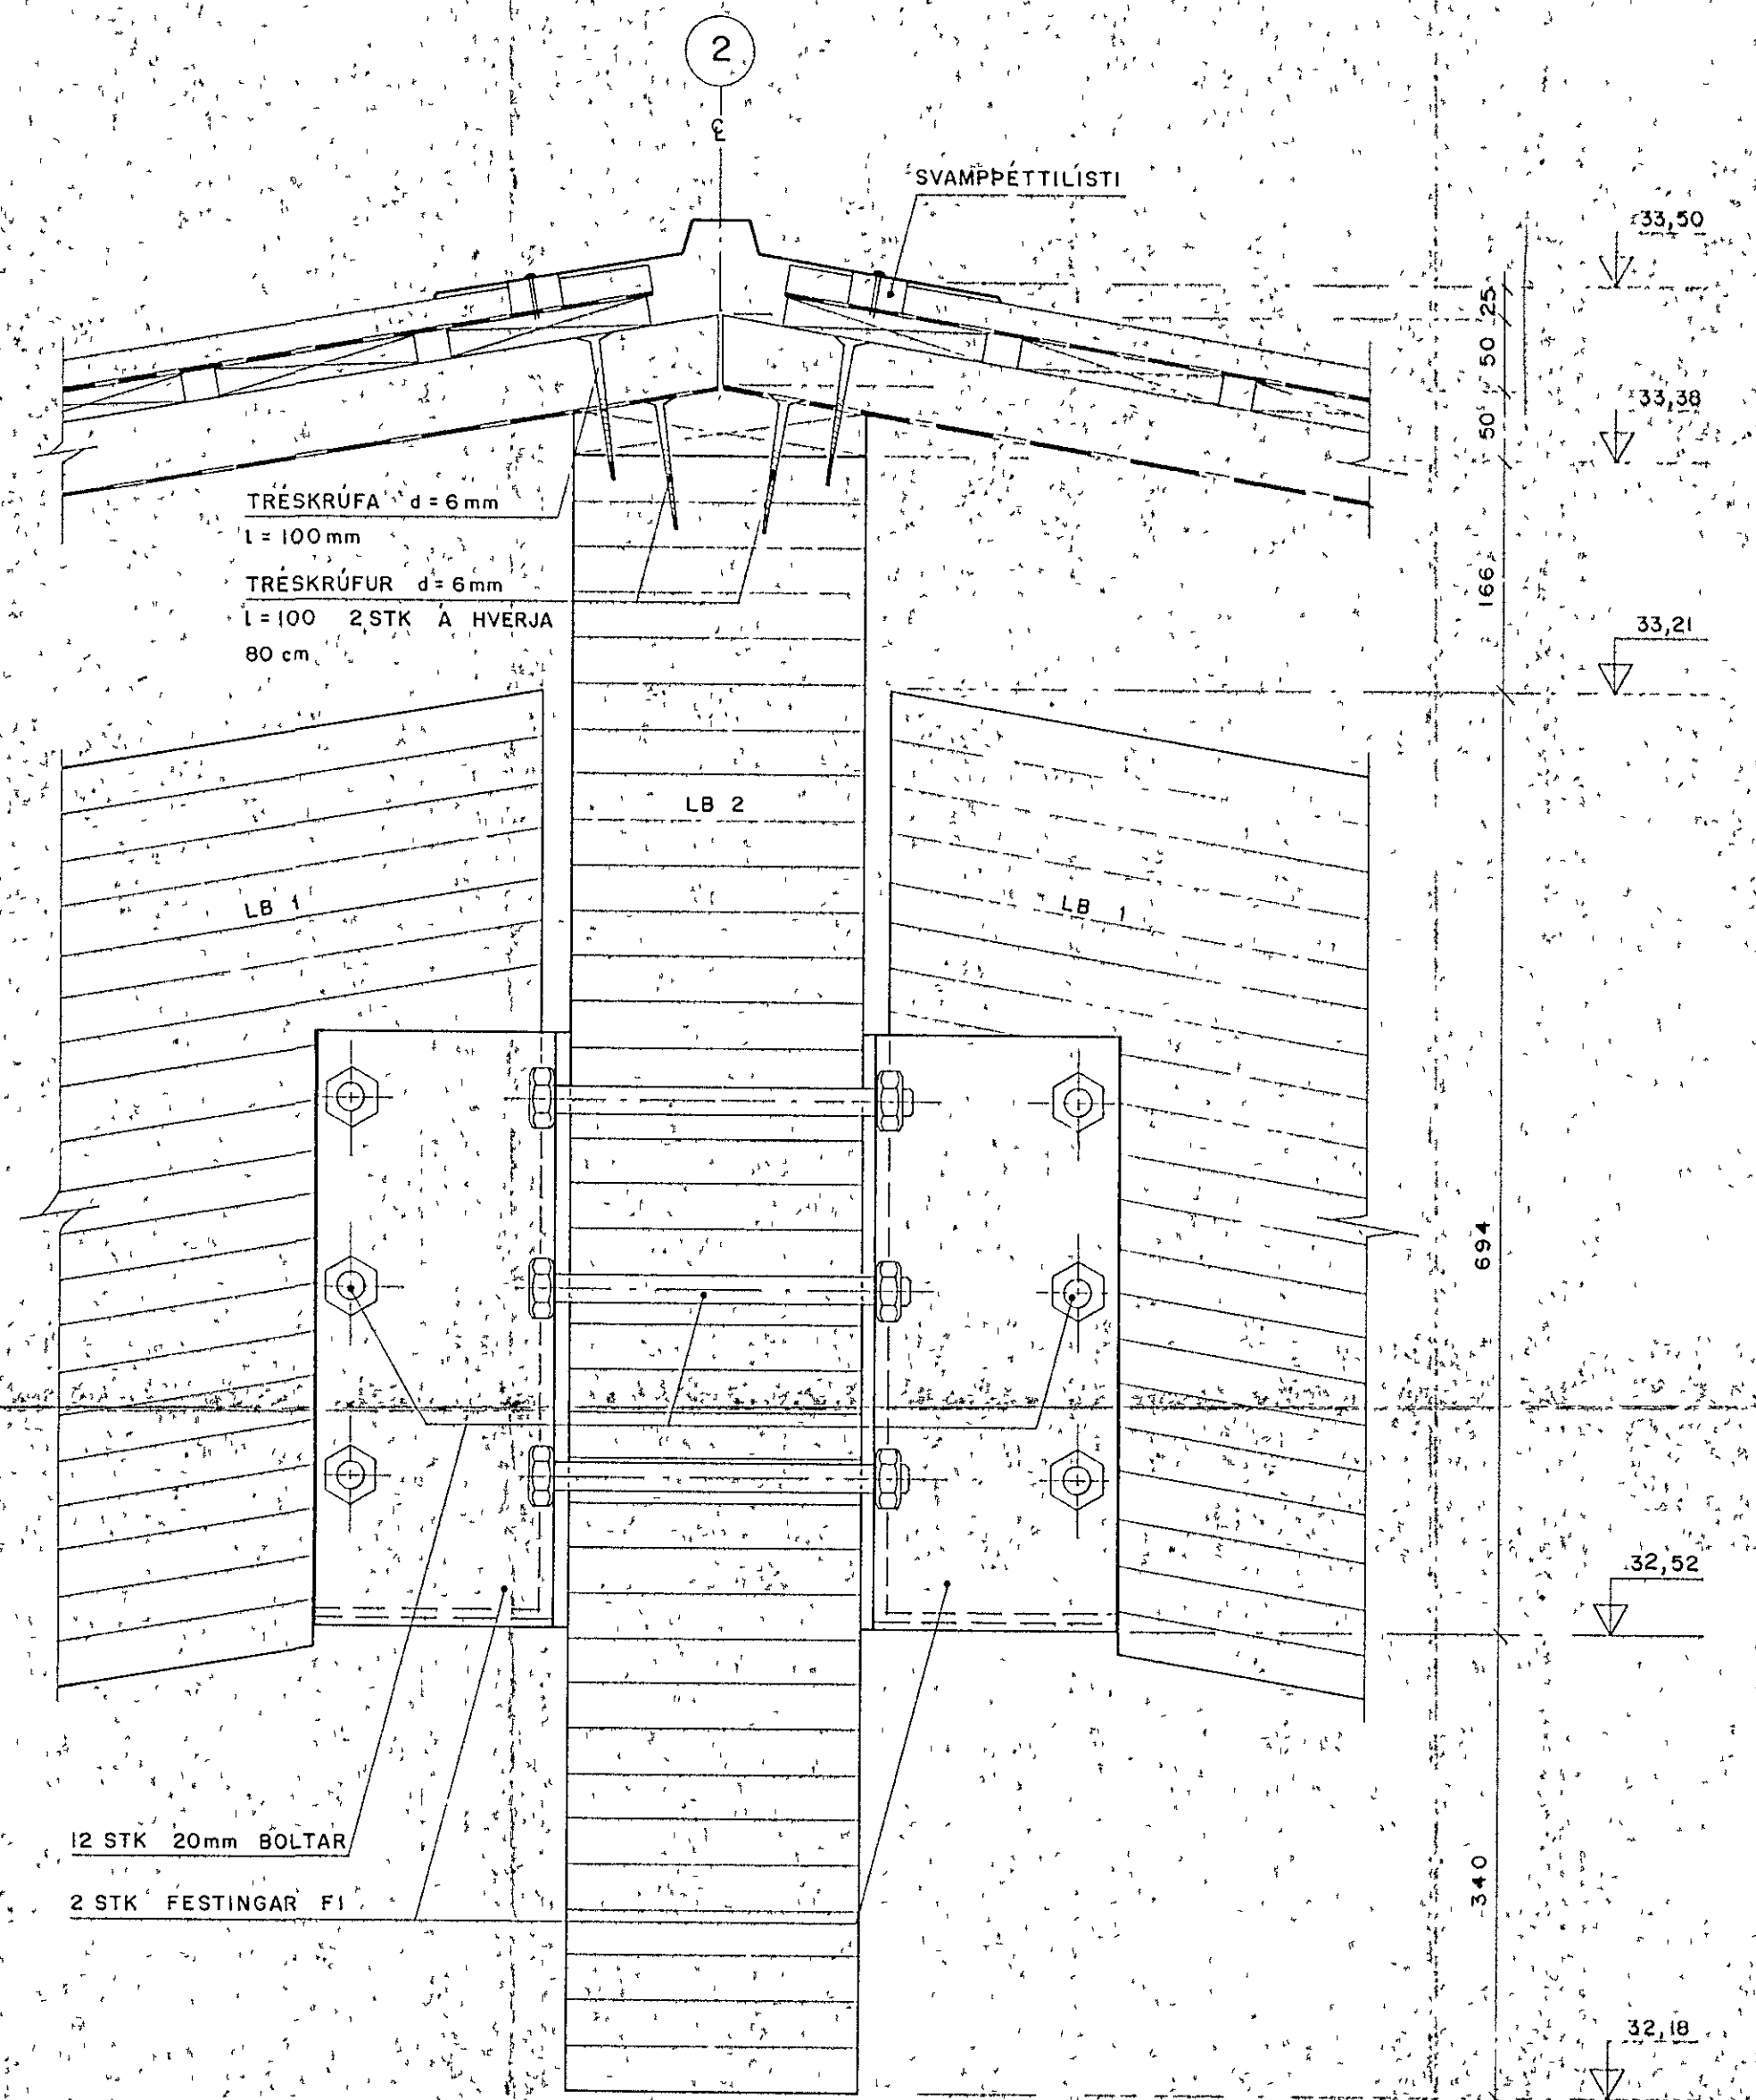

SNID 24  
1:5

SNID 25  
1:5

SNID 26  
1:5

13 SEP 1988  
 HAFNAREIÐARBERG  
 BÍGGINGAFULLTRÚ

KAPLAHRAUN I, HAFNAREIÐI	
FESTINGAR - ÞAK	KYRÐIL 1:5
SNID	VERK NR. 8702
	BL. NR. B.10
Verkfræðistofa Stefán Veltússonar	TEIKN. BYGN. AB DAGS. 10.03.88
	SAMP.