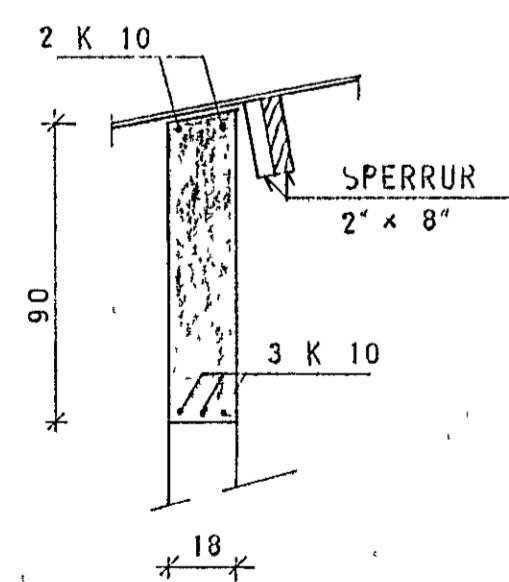

GRUNNMYND ÞAKS 1:50

SNID A 1:20

SNID B 1:20

SNID C 1:20

SNID B, 1:20

SNID C, 1:20

SÉRMYND I 1:20

SÉRMYND III 1:20

SÉRMYND II 1:20

SKÝRINGAR SJÁ TEIKN NR 10

KAPLAHRAUN 6, HAFNARFIRÐI	MÆLIKVAFDI 1:20 1:50	VERK 8000	TEIKN NR 1.2
ÞAK SNID OG SÉRMYNDIR	Hanna Teiknað pp	Yfirfarð Semp	DAGS APRÍL 80
JÓHANN GUNNAR BERGÞÓRSSON VERKFR MVFI	BREYTT		
STRANDGÖTU 11 - HAFNARFIRÐI - Sími 53315			