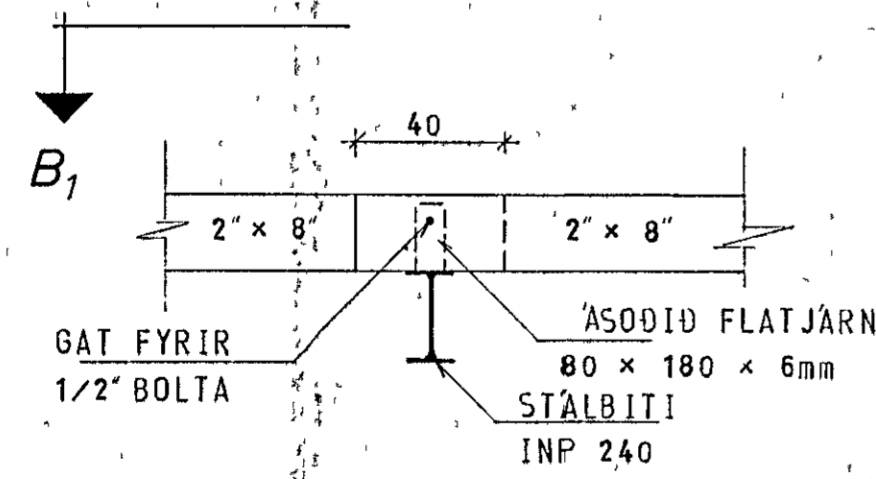

GRUNNMYND ÞAKS 1:50

SNID A 1:20

SNID B 1:20

SNID C 1:20

SNID B, 1:20

SNID C, 1:20

SÉRMYND I 1:20

SÉRMYND III 1:20

SÉRMYND II 1:20

SKÝRINGAR SJÁ TEIKN NR 10

KAPLAHRAUN 6, HAFNARFIRÐI	MÆLIKVAFDI 1:20 1:50	VERK 8000	TEIKN NR 1.2
ÞAK SNID OG SÉRMYNDIR	Hanna Teiknað pp	Yfirfarð Semp	DAGS APRÍL 80
JÓHANN GUNNAR BERGÞÓRSSON VERKFR MVFI	BREYTT		
STRANDGÖTU 11 - HAFNARFIRÐI - Sími 53315			