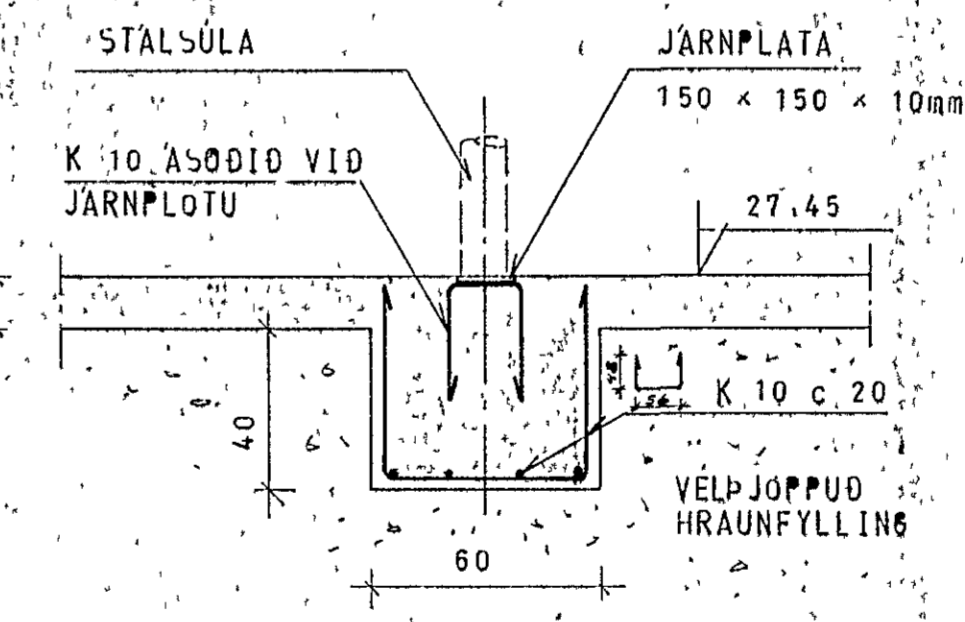

GRUNNMYND - UNDIRSTÖÐUR 1:50

SNID A 1:20

SNID B 1:20

SNID C 1:20

SNID D 1:20

SNID E 1:20

SKÝRINGAR SJÁ TEIKN. NR. 10

KAPLAHRAUN 6, HAFNARFIRÐI	MÆLKVARDI 1:50 1:20	VERK 8000	TEIKN NR 1.1
UNDIRSTÖÐUR OG SNID	Hanna Telknað	Yfirfarð. Samb	DAGS FEB. 80.
JÓHANN GUNNAR BERGÞÓRSSON STRANDGÖTU 11 - HAFNARFIRÐI - Sími 43315	BREYTT		