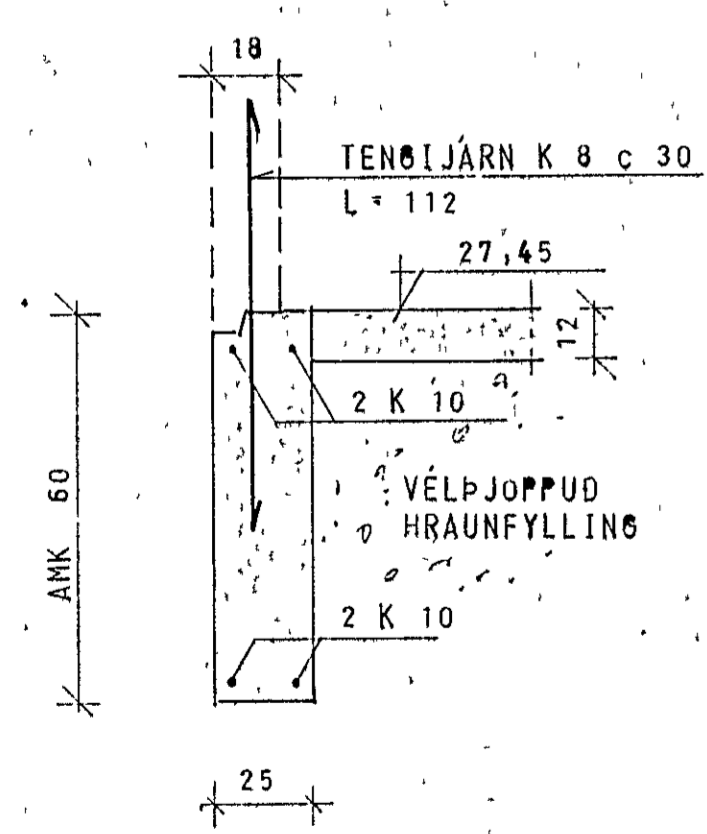

GRUNNMYND - UNDIRSTÖÐUR 1:50

SNID A 1:20

SNID B 1:20

SNID C 1:20

SNID D 1:20

SNID E 1:20

SKÝRINGAR SJÁ TEIKN. NR. 10

KAPLAHRAUN 6, HAFNARFIRÐI	MÆLKVARDI 1:50 1:20	VERK 8000	TEIKN NR 1.1
UNDIRSTÖÐUR OG SNID	Hanna Telknað	Yfirfarð. Samb	DAGS FEB. 80.
JÓHANN GUNNAR BERGÞÓRSSON STRANDGÖTU 11 - HAFNARFIRÐI - Sími 43315	BREYTT		