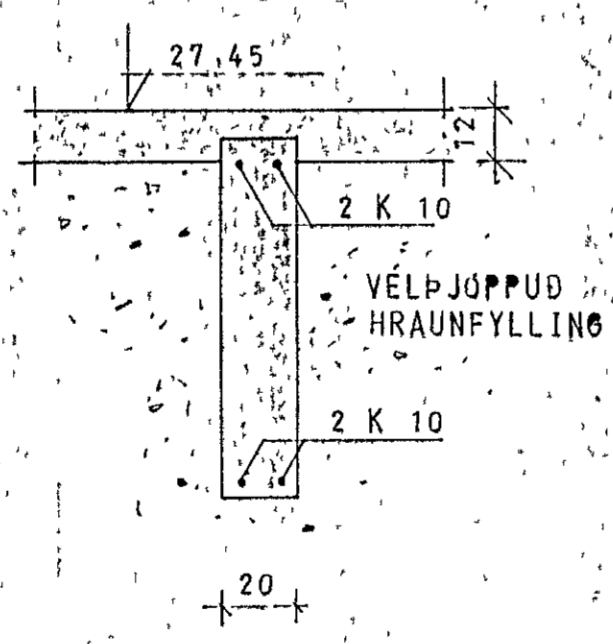

GRUNNMYND - UNDIRSTÖÐUR 1:50

SNID A 1:20

SNID B 1:20

SNID C 1:20

SNID D 1:20

SNID E 1:20

SKÝRINGAR SJÁ TEIKN. NR. 10

KAPLAHRAUN 6, HAFNARFIRÐI	MÆLKVARDI 1:50 1:20	VERK 8000	TEIKN NR 1.1
UNDIRSTÖÐUR OG SNID	Hanna Telknað	Yfirfarð. Samb	DAGS FEB. 80.
JÓHANN GUNNAR BERGÞÓRSSON STRANDGÖTU 11 - HAFNARFIRÐI - Sími 43315	BREYTT		