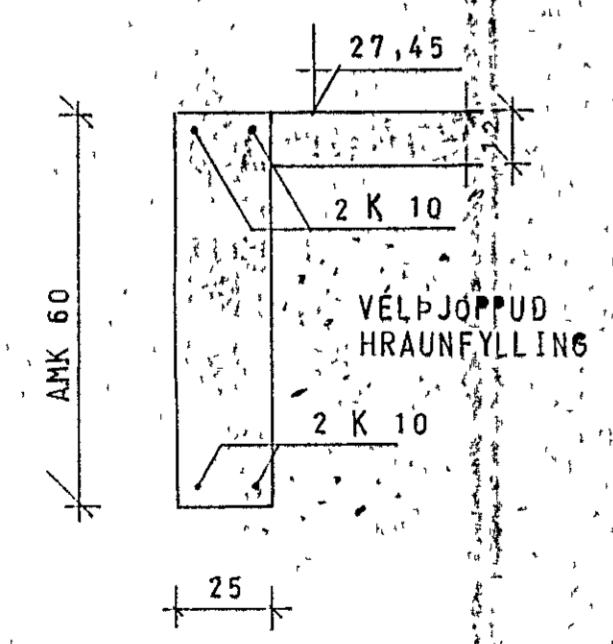

GRUNNMYND - UNDIRSTÖÐUR 1:50

SNID A 1:20

SNID B 1:20

SNID C 1:20

SNID D 1:20

SNID E 1:20

SKÝRINGAR SJÁ TEIKN. NR. 10

KAPLAHRAUN 6, HAFNARFIRÐI	MÆLKVARDI 1:50 1:20	VERK 8000	TEIKN NR 1.1
UNDIRSTÖÐUR OG SNID	Hanna Telknað	Yfirfarð. Samb	DAGS FEB. 80.
JÓHANN GUNNAR BERGÞÓRSSON STRANDGÖTU 11 - HAFNARFIRÐI - Sími 43315	BREYTT		