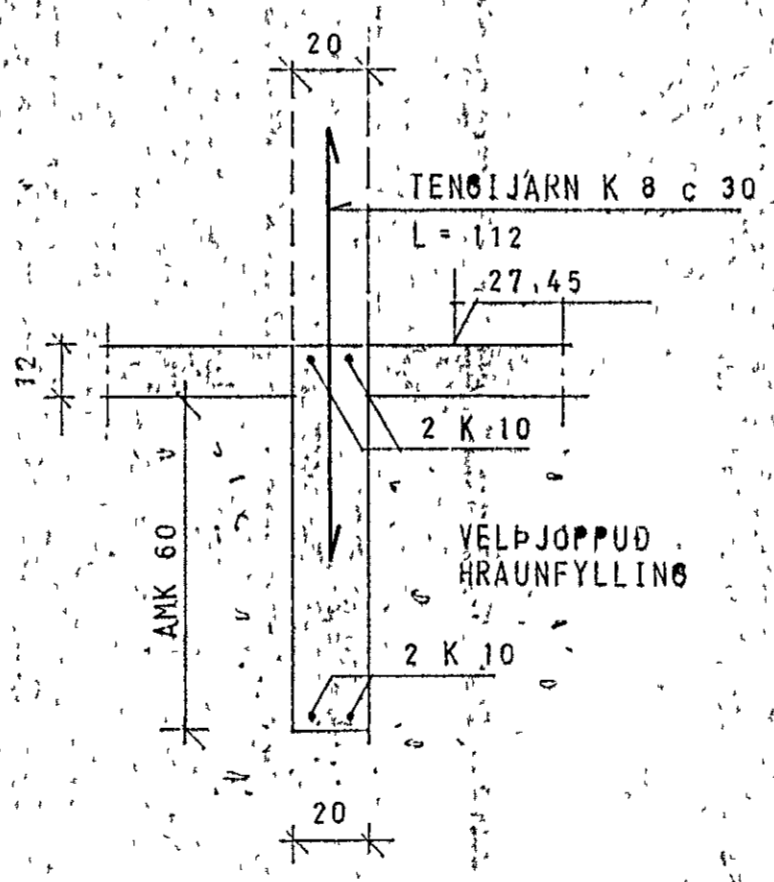

GRUNNMYND - UNDIRSTÖÐUR 1:50

SNID A 1:20

SNID B 1:20

SNID C 1:20

SNID D 1:20

SNID E 1:20

SKÝRINGAR SJÁ TEIKN. NR. 10

KAPLAHRAUN 6, HAFNARFIRÐI	MÆLKVARDI 1:50 1:20	VERK 8000	TEIKN NR 1.1
UNDIRSTÖÐUR OG SNID	Hanna Telknað	Yfirfarð. Samb	DAGS FEB. 80.
JÓHANN GUNNAR BERGÞÓRSSON STRANDGÖTU 11 - HAFNARFIRÐI - Sími 43315	BREYTT		